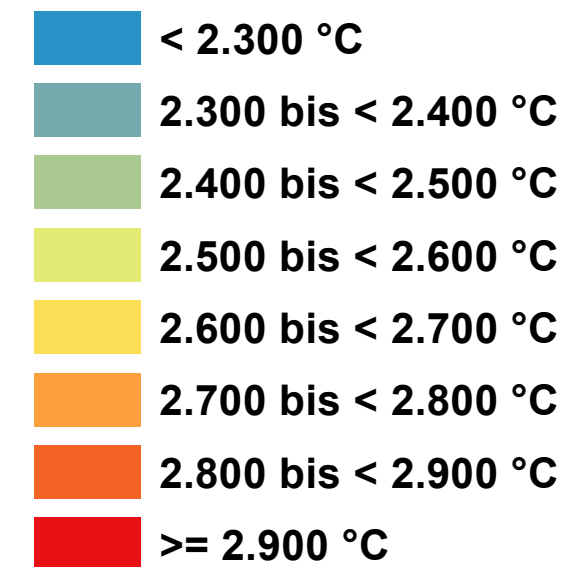

Mittlere Wärmesumme 01.05. - 15.09.¹⁾

Oberbayern

-  Landkreis
-  Regierungsbezirk
-  Regierungssitz

1) 1981 - 2010

Datengrundlage:
Geobasisdaten:
© Bayerische Vermessungsverwaltung
(www.geodaten.bayern.de)
DWD, Agrarmeteorologie Weihenstephan
BGR: Bük 1.000, 1995
Eigene Berechnungen