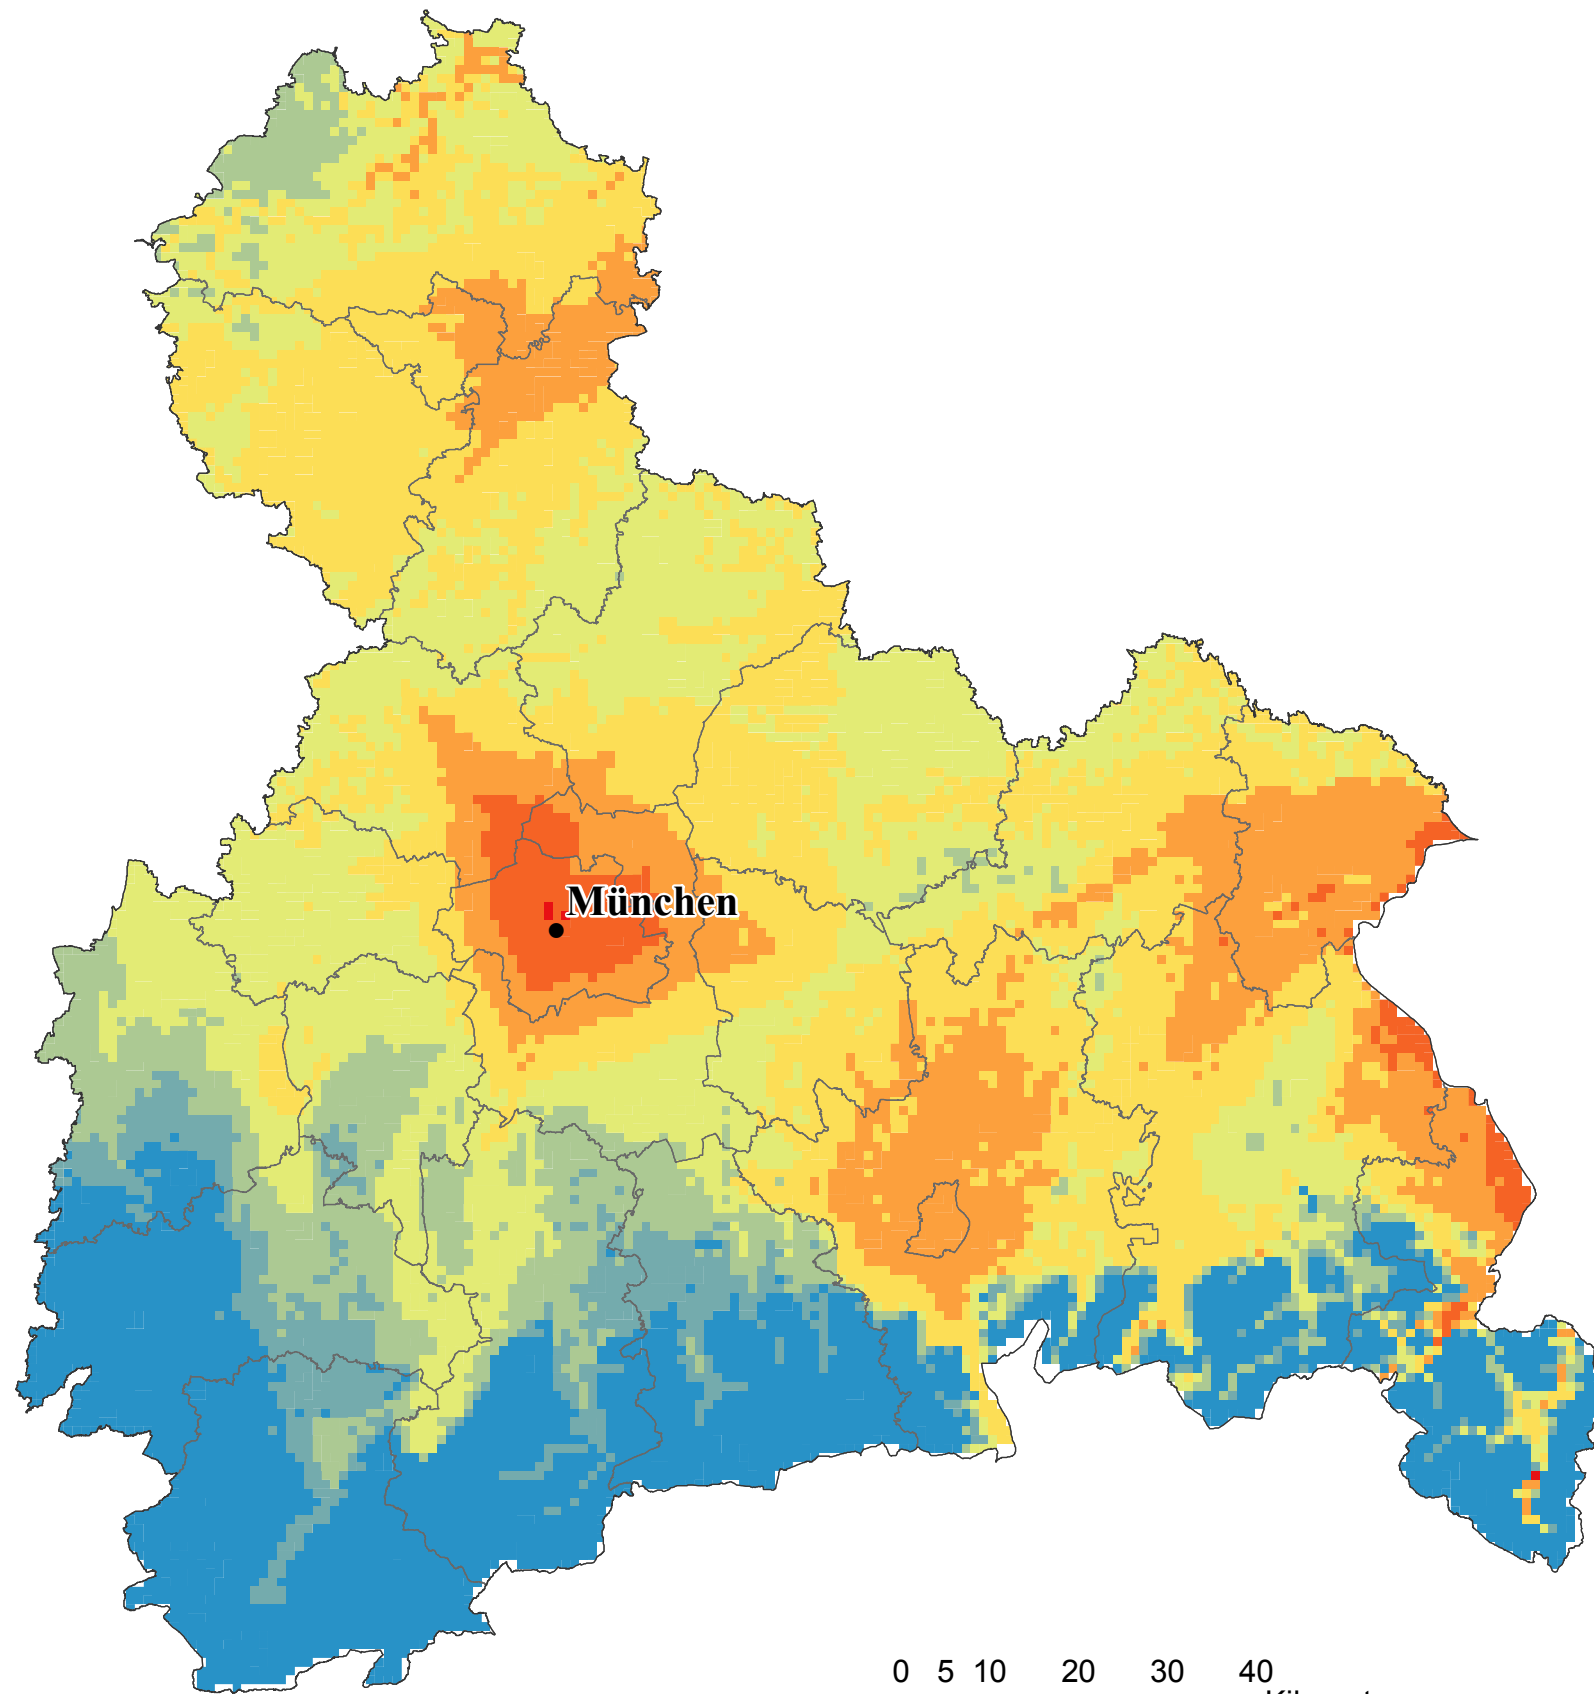

Mittlere Wärmesumme 01.05. - 15.09.¹⁾

Oberbayern

-  Landkreis
-  Regierungsbezirk
-  Regierungssitz

1) 1981 - 2010

Datengrundlage:
Geobasisdaten:
© Bayerische Vermessungsverwaltung
(www.geodaten.bayern.de)
DWD, Agrarmeteorologie Weihenstephan
BGR: Bük 1.000, 1995
Eigene Berechnungen

0 5 10 20 30 40
Kilometer
1:850000