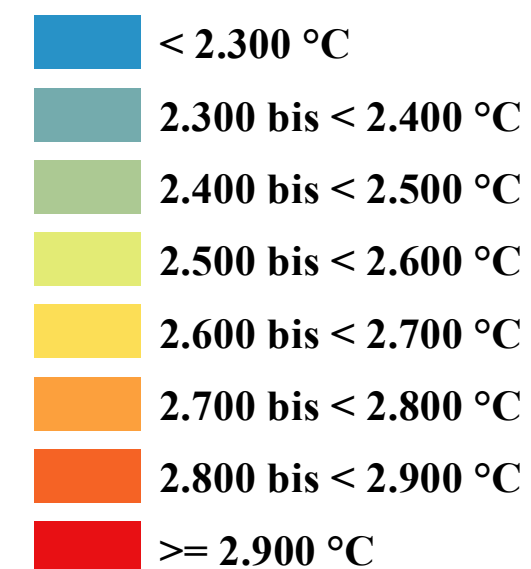

Mittlere Wärmesumme 01.05. - 15.09.¹⁾

Oberpfalz

- Landkreis
- Regierungsbezirk
- Regierungssitz

1) 1981 - 2010

Datengrundlage:
Geobasisdaten:
© Bayerische Vermessungsverwaltung
(www.geodaten.bayern.de)
DWD, Agrarmeteorologie Weihenstephan
BGR: Bük 1.000, 1995
Eigene Berechnungen