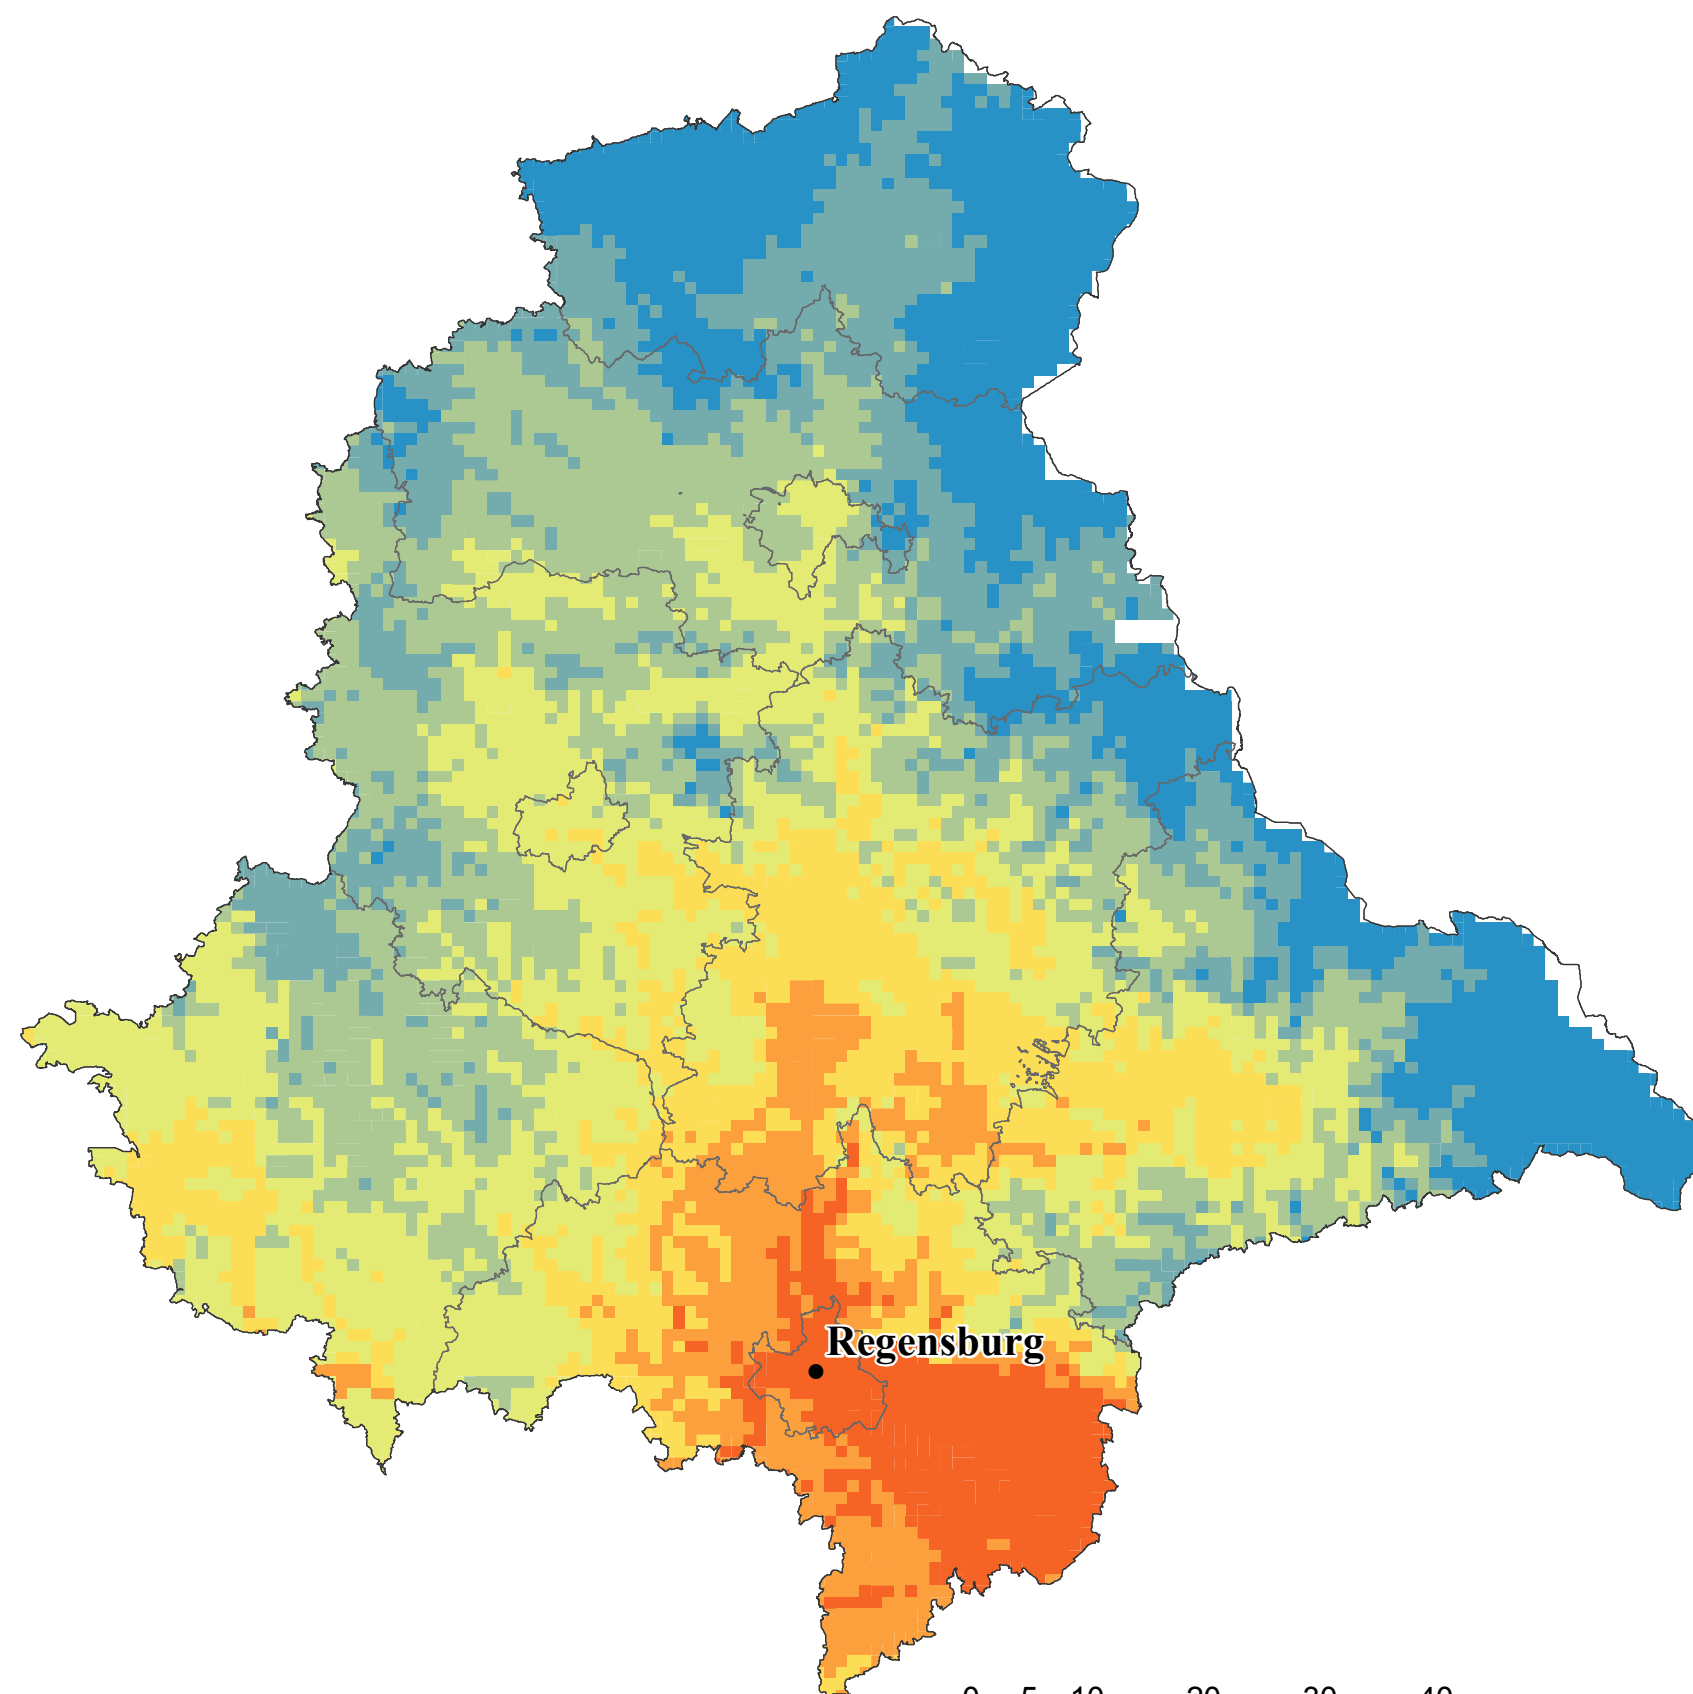

# Mittlere Wärmesumme 01.05. - 15.09.<sup>1)</sup>

## Oberpfalz

- Landkreis
- Regierungsbezirk
- Regierungssitz

1) 1981 - 2010

Datengrundlage:  
Geobasisdaten:  
© Bayerische Vermessungsverwaltung  
([www.geodaten.bayern.de](http://www.geodaten.bayern.de))  
DWD, Agrarmeteorologie Weihenstephan  
BGR: Bük 1.000, 1995  
Eigene Berechnungen