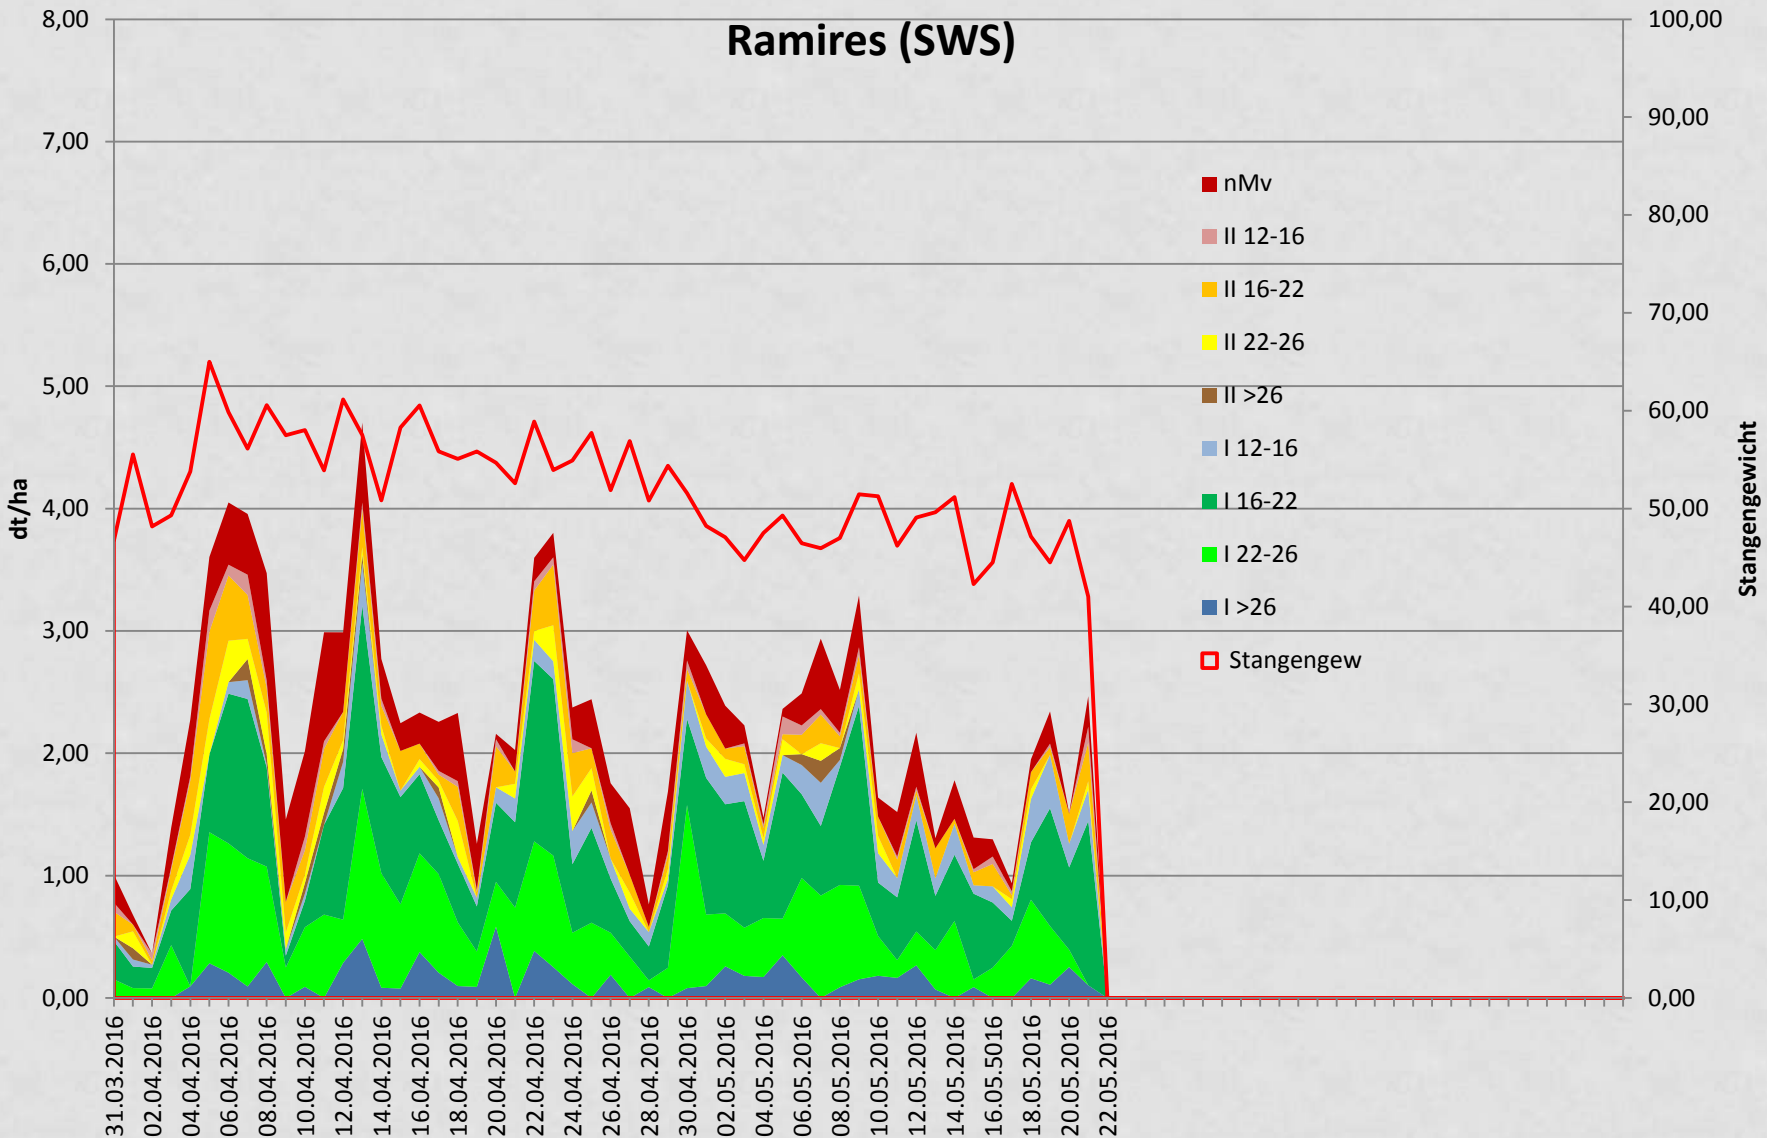

Thomas Schuster
Gartenbauzentrum Bayern Süd-West, Augsburg

Primems Nh

Ertrag dt/ha		
Ges.- Ertrag	I	II
114	64	26
Rel in %		101