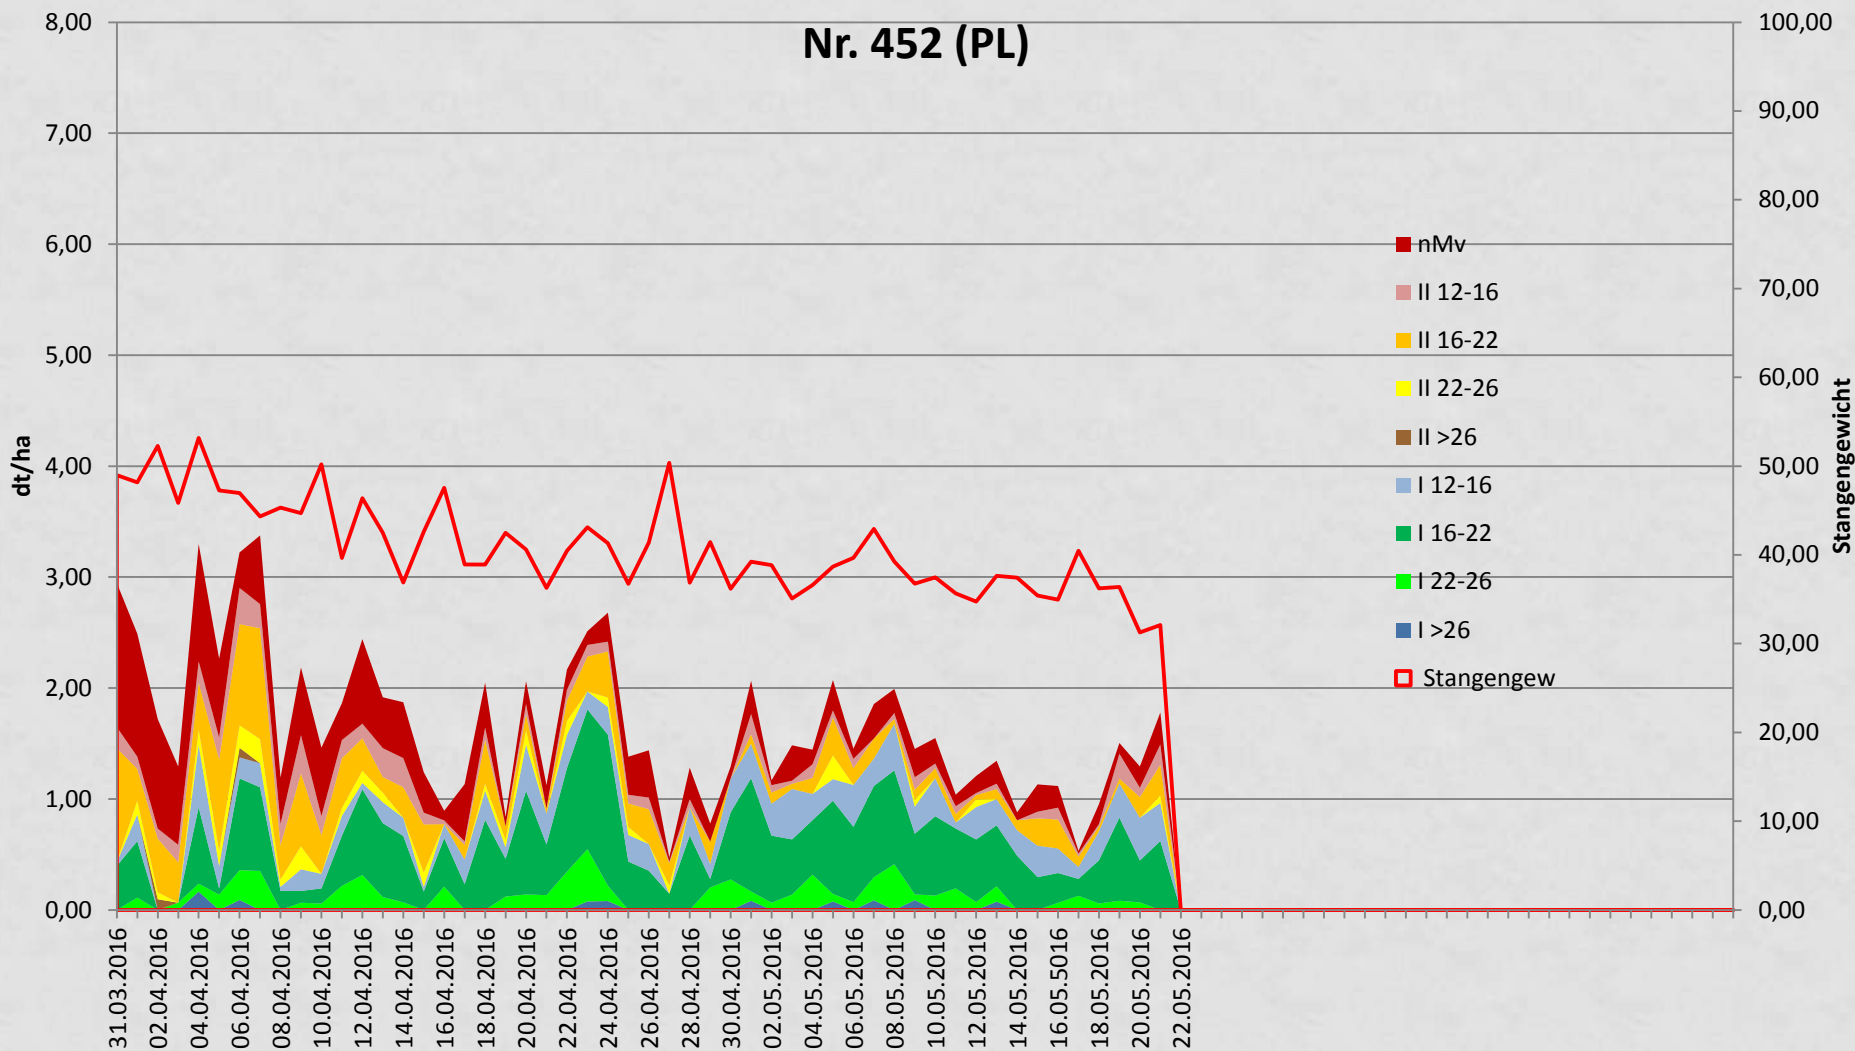

Nr. 452 (PL)

Thomas Schuster

Gartenbauzentrum Bayern Süd-West, Augsburg

Darzilla PL

Ertrag dt/ha

Ges.- Ertrag	I	II
140	94	30
Rel in %	115