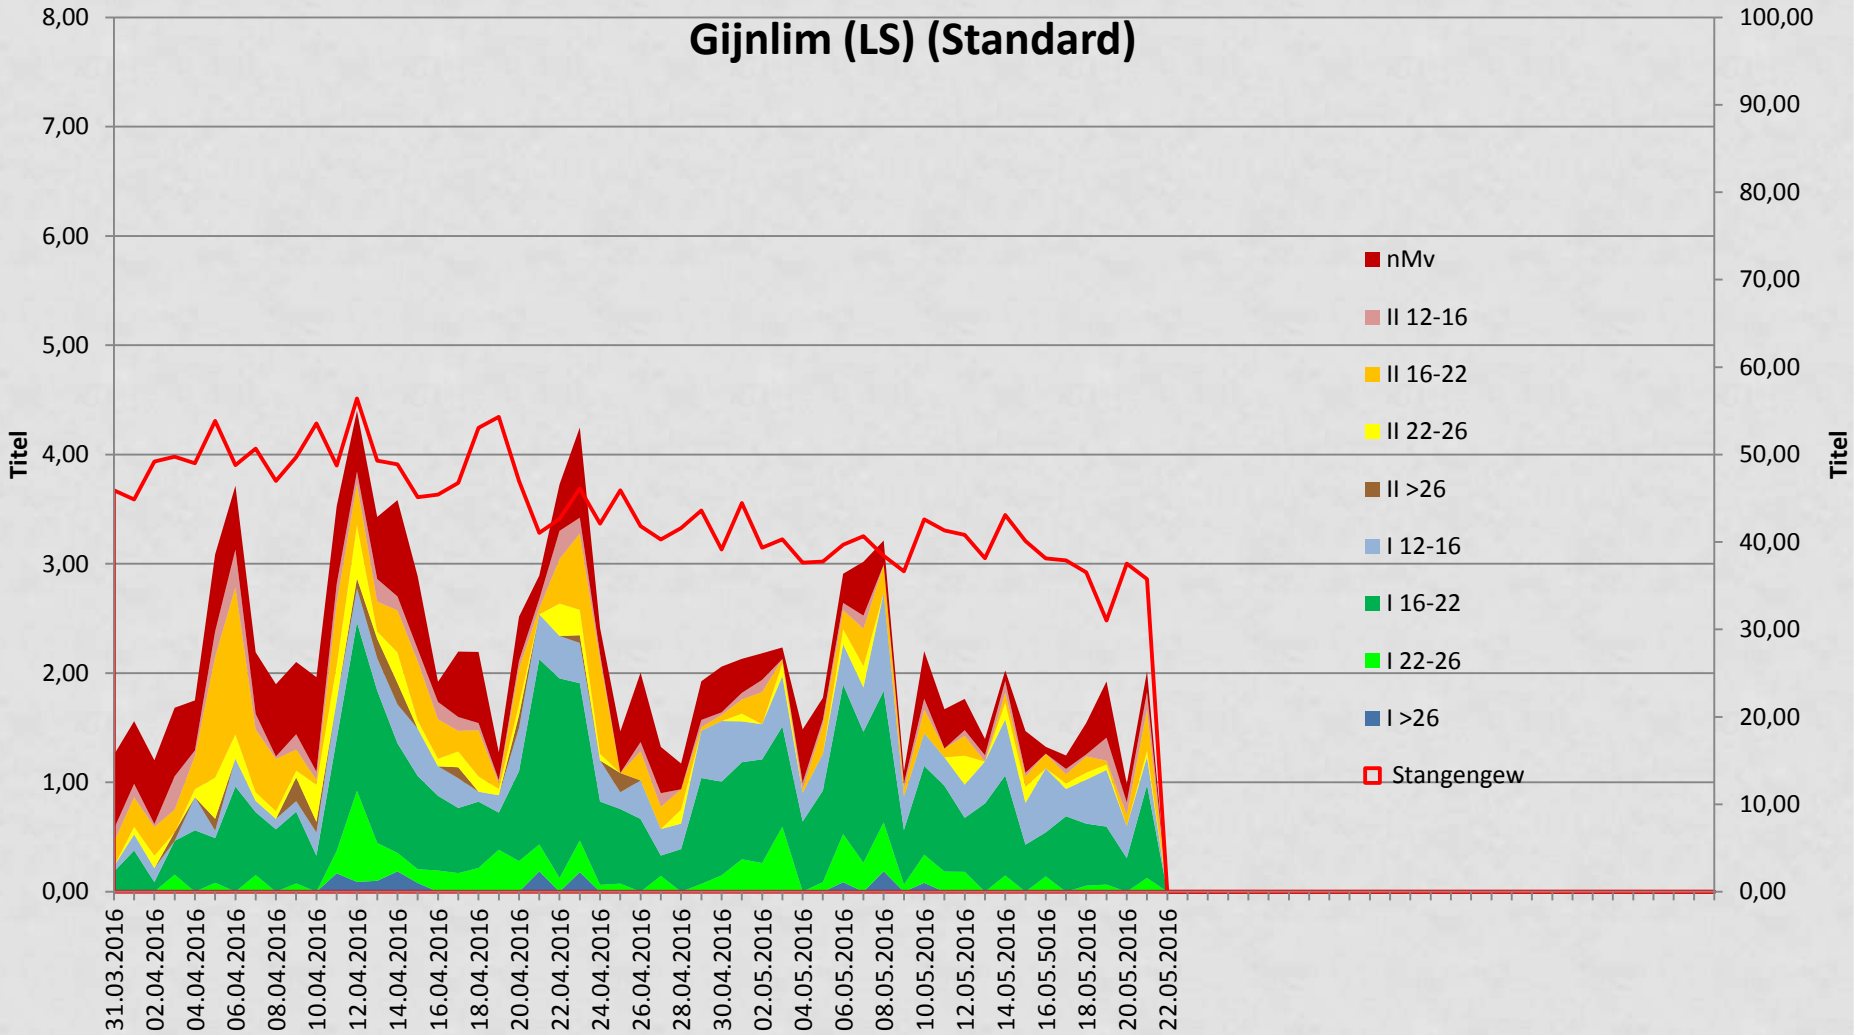

Gijnlim (LS) (Standard)

Thomas Schuster

Gartenbauzentrum Bayern Süd-West, Augsburg

Fortems LS

Ertrag dt/ha

Ges.- Ertrag	I	II
109	77	17
Rel in %		97