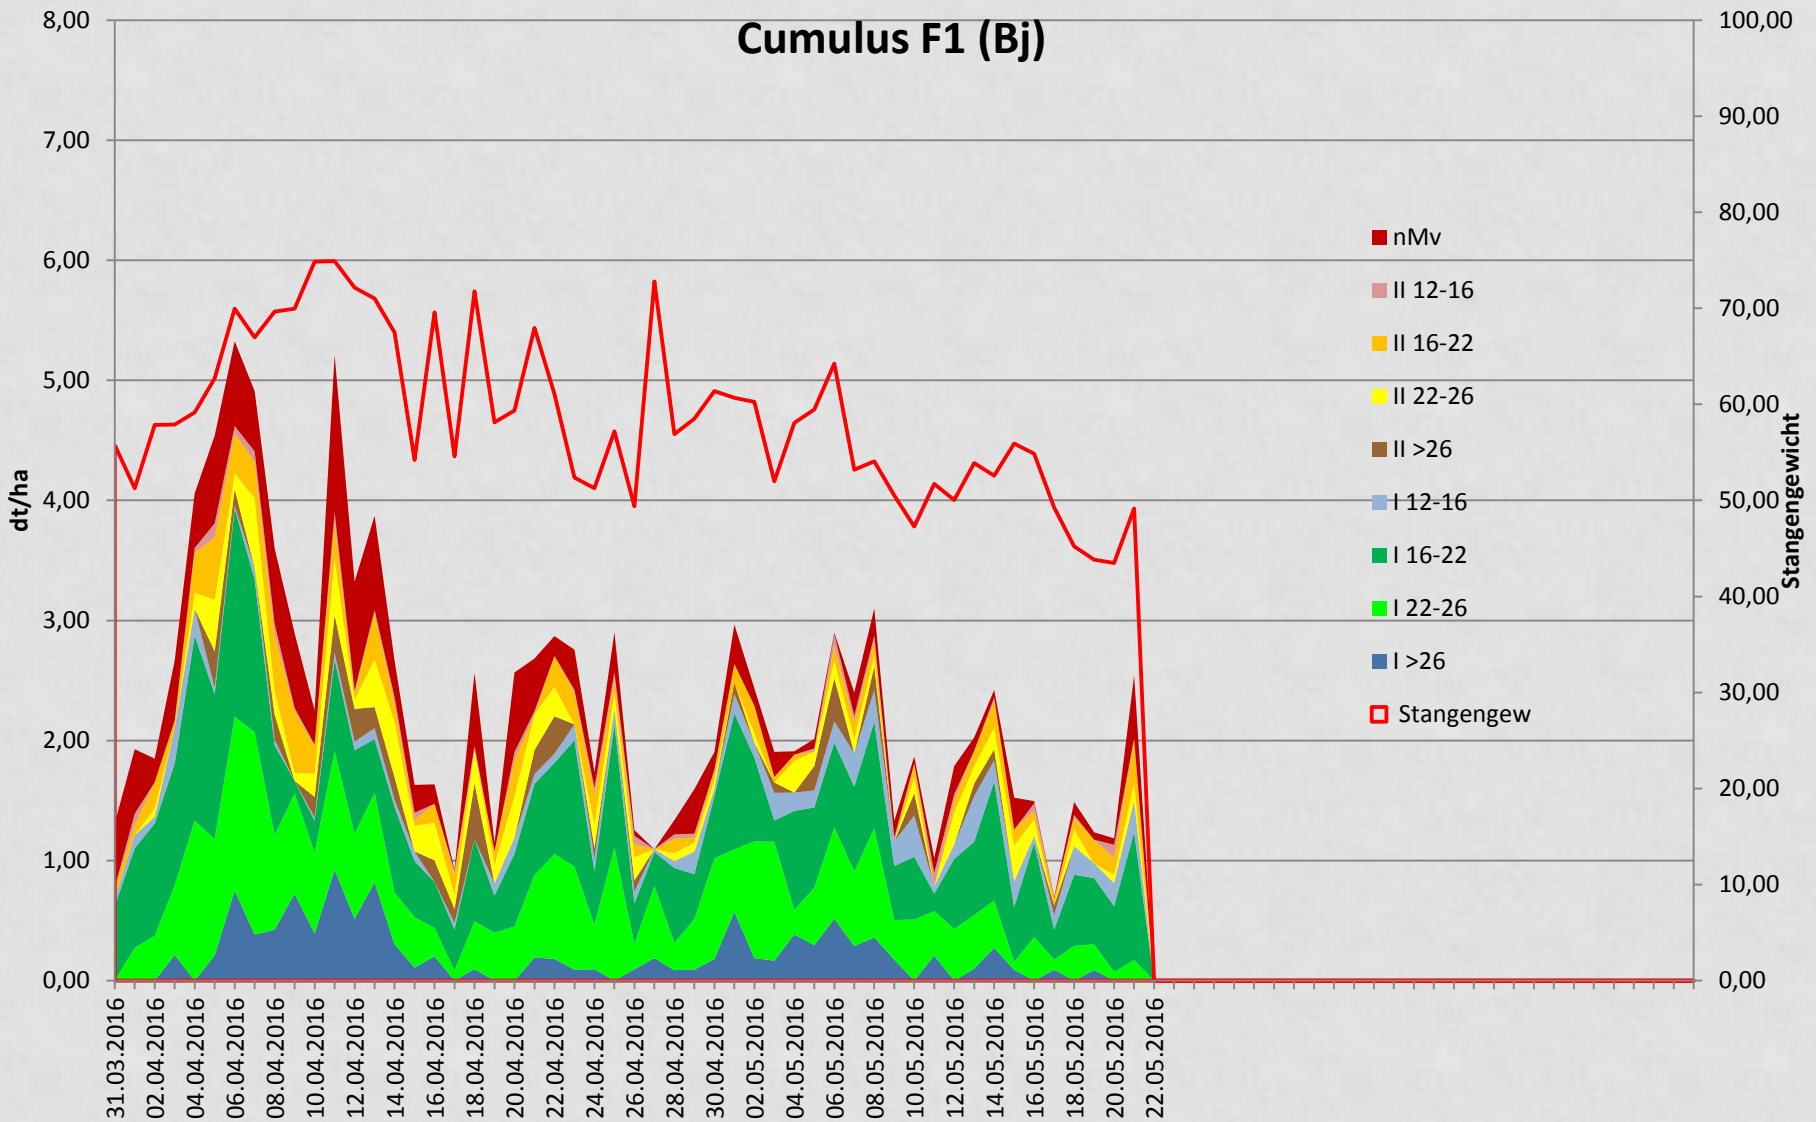

Cumulus F1 (Bj)

Thomas Schuster

Gartenbauzentrum Bayern Süd-West, Augsburg

Ramires SWS

Ertrag dt/ha		
Ges.- Ertrag	I	II
116	80	19
Rel in %		103