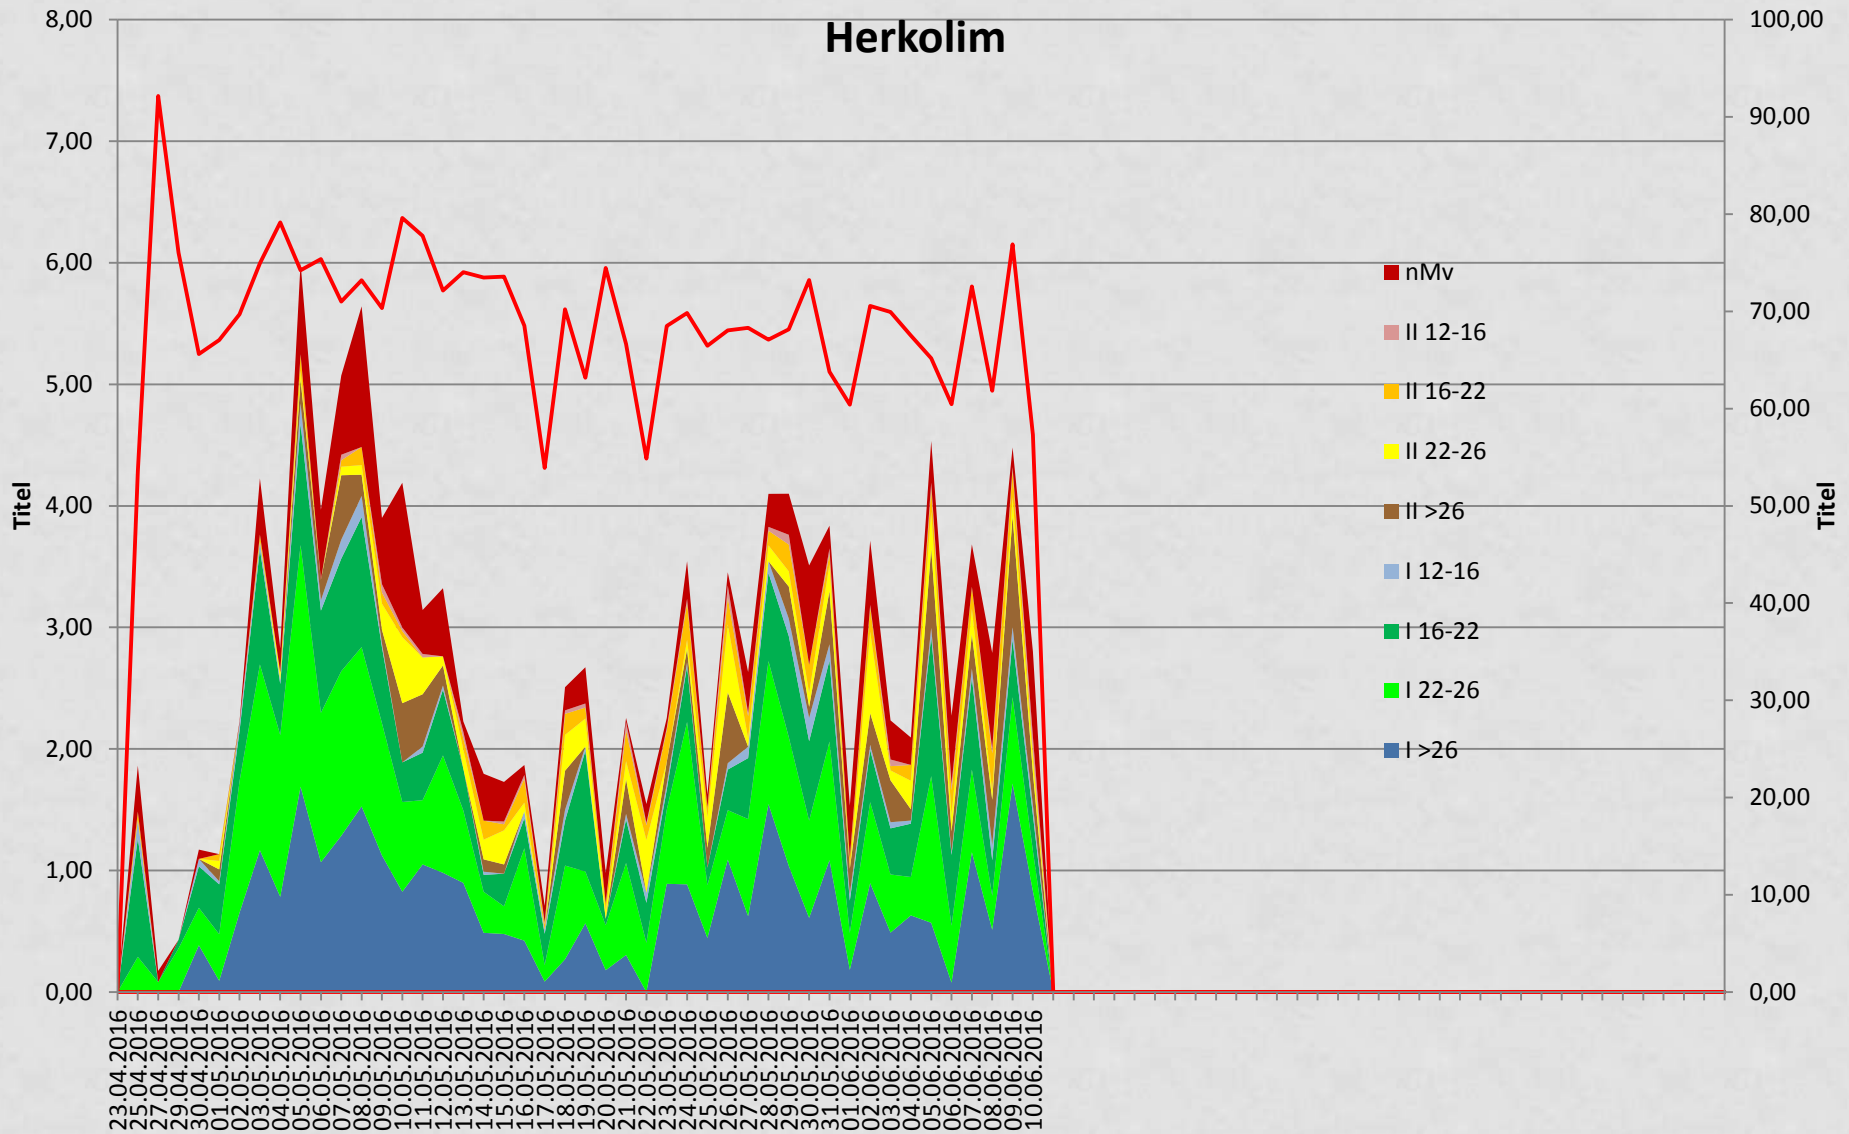

Herkolim

Thomas Schuster
Gartenbauzentrum Bayern Süd-West, Augsburg