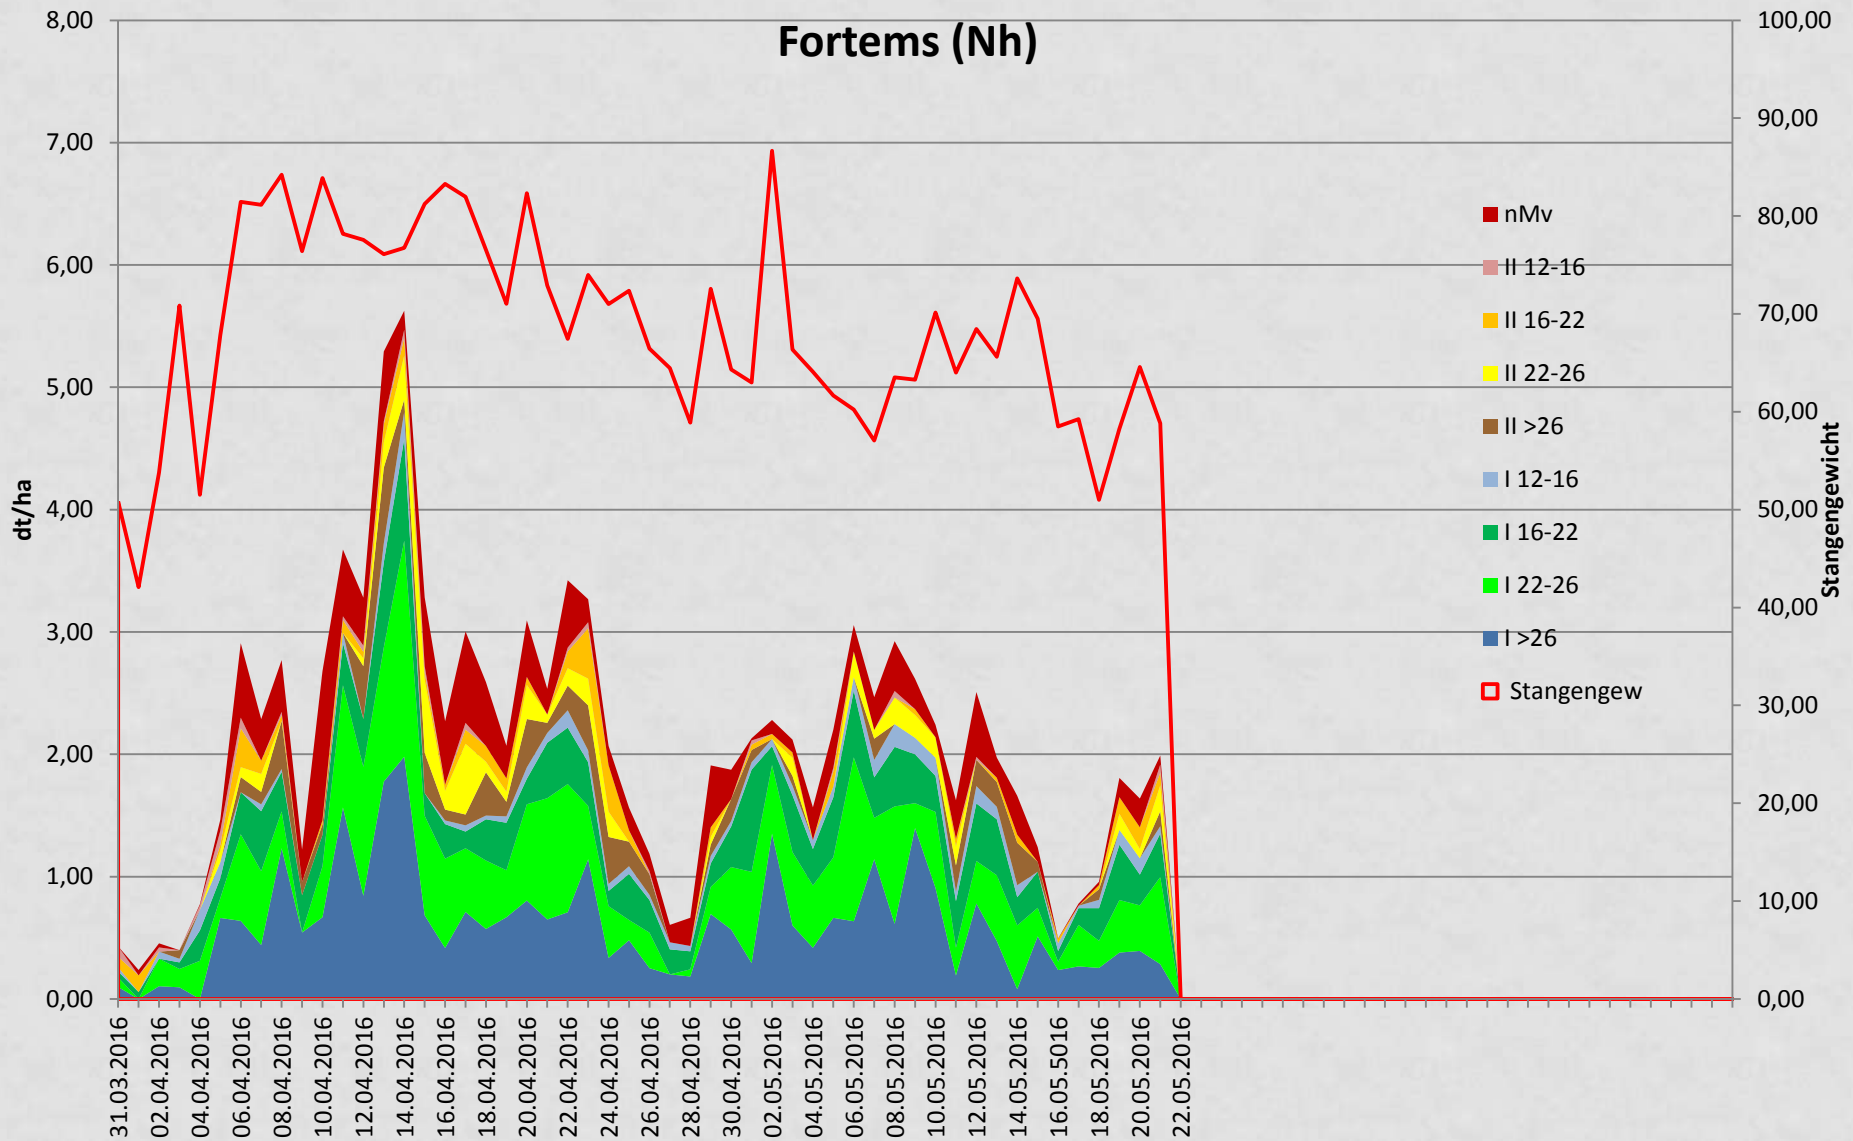

Thomas Schuster

Gartenbauzentrum Bayern Süd-West, Augsburg

Gijnlim (LS) (Standard)

Thomas Schuster

Gartenbauzentrum Bayern Süd-West, Augsburg

Fortems LS

Ertrag dt/ha

Ges.- Ertrag	I	II
109	77	17
Rel in %		97

Thomas Schuster

Gartenbauzentrum Bayern Süd-West, Augsburg

Thomas Schuster

Gartenbauzentrum Bayern Süd-West, Augsburg

Nr 0608 SWS

Ertrag dt/ha

Ges.- Ertrag	I	II
97	48	23
Rel in % 86		

Qualitätsbonitur 3. Stechjahr 2016