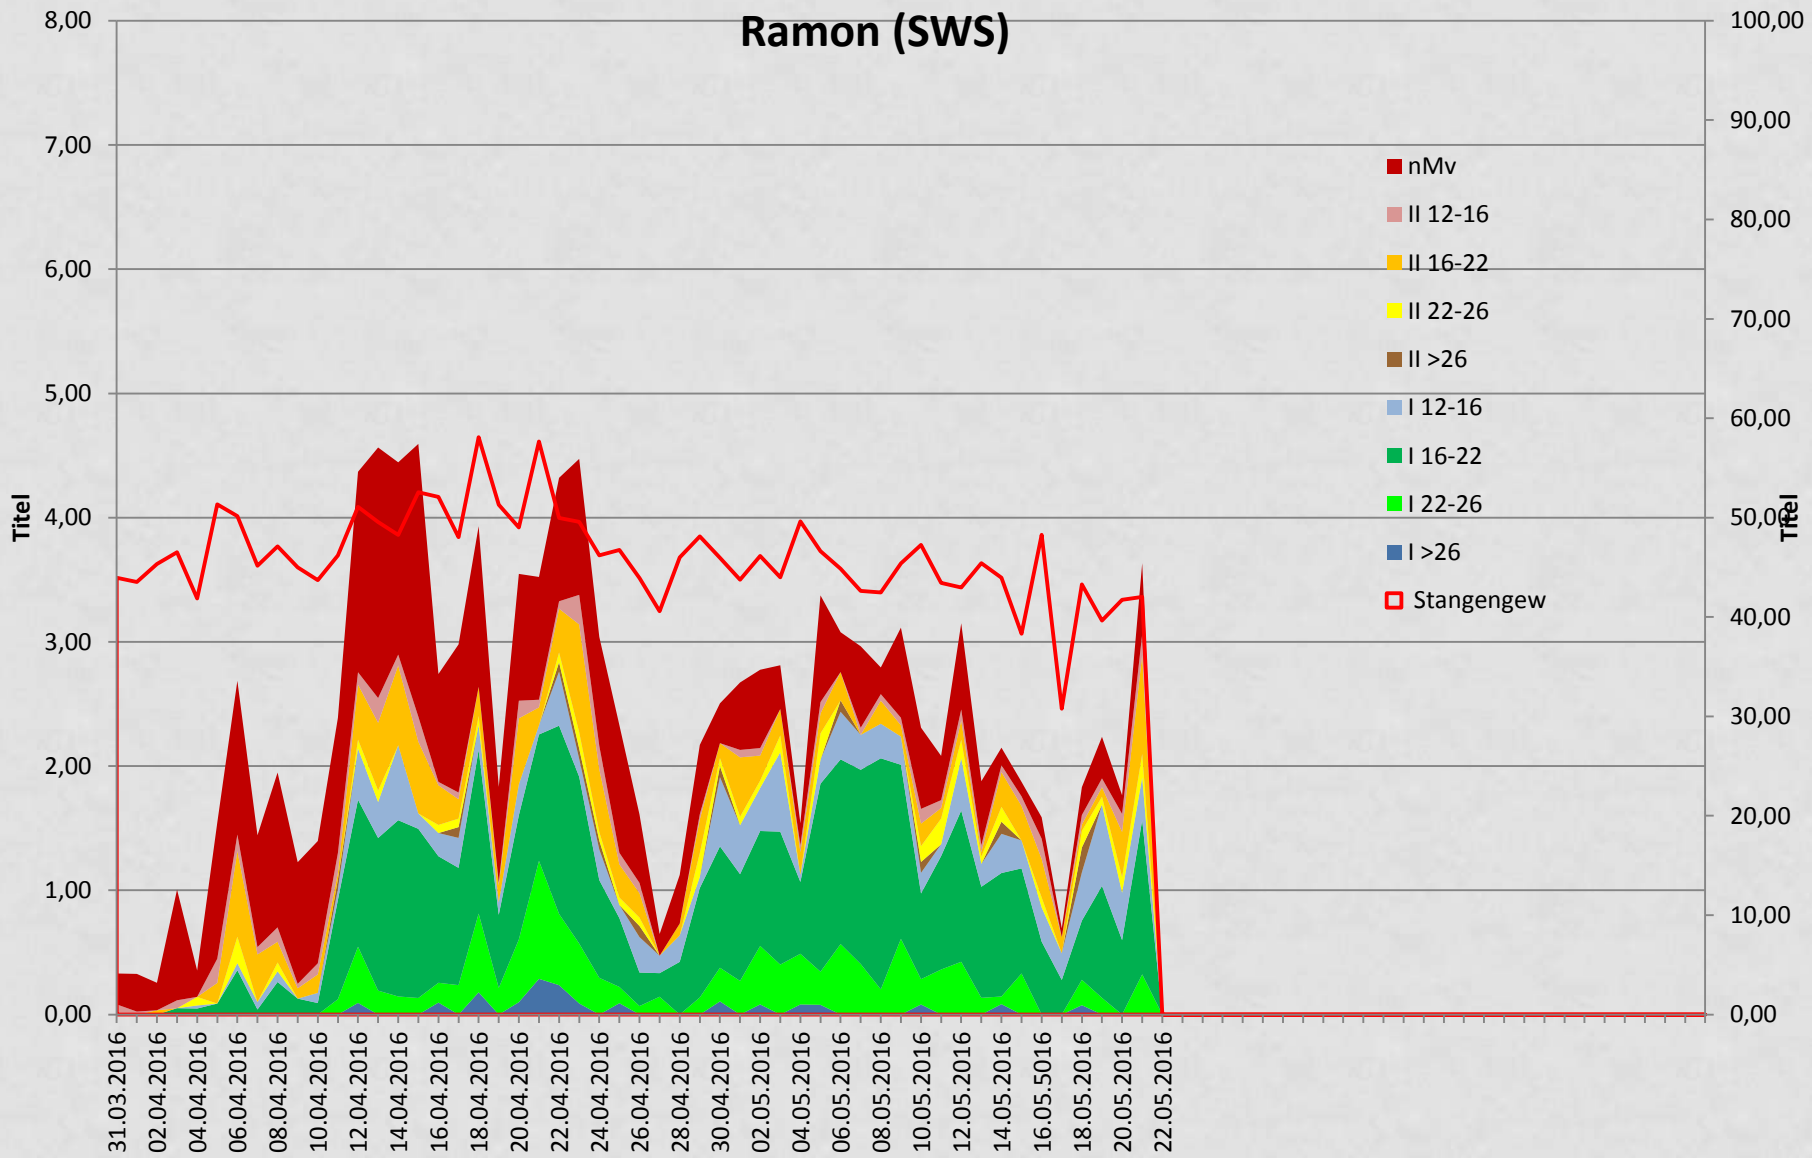

Ramon (SWS)

Thomas Schuster

Gartenbauzentrum Bayern Süd-West, Augsburg

Cygnus Bj

Ertrag dt/ha

Ges.- Ertrag	I	II
121	94	28
Rel in %		108