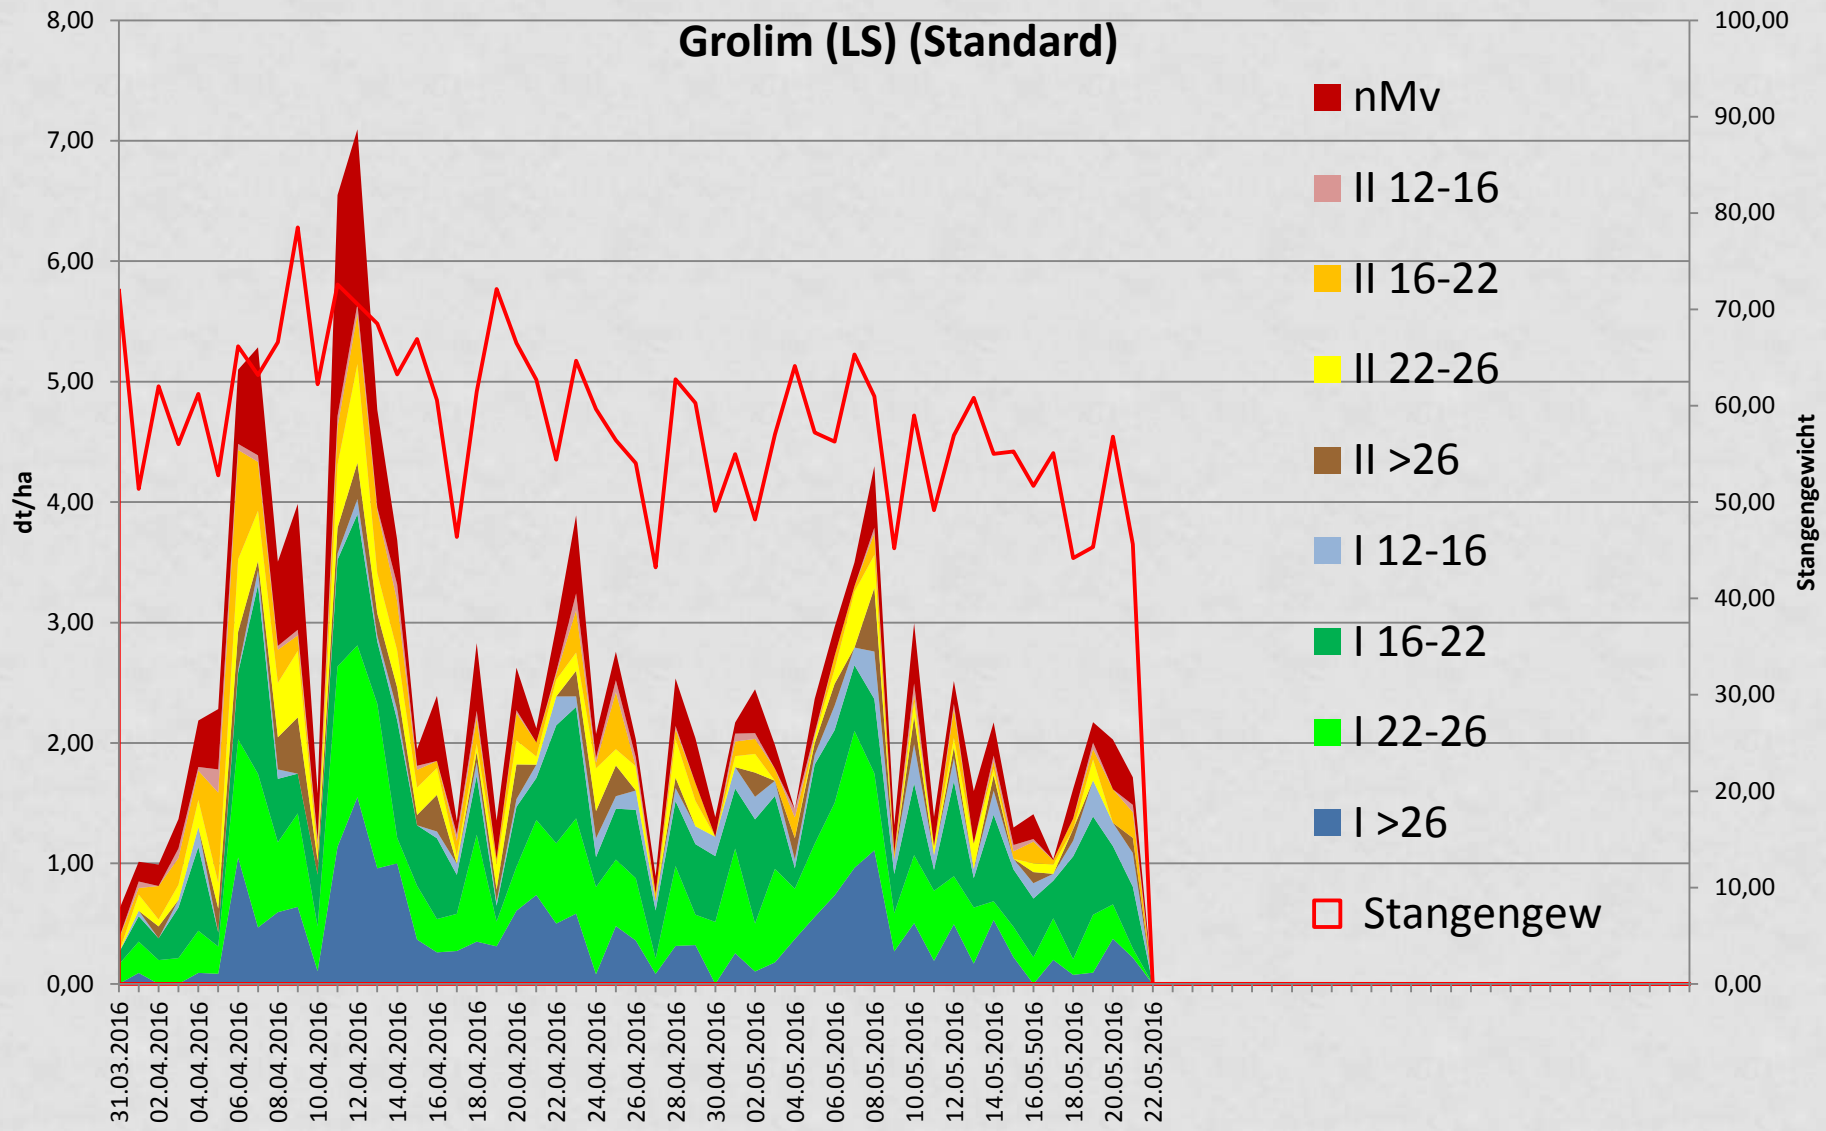

Landessortenversuch Spargel

2013 - 2016

Thomas Schuster

Gartenbauzentrum Bayern Süd-West, Augsburg

Erträge der Frühsorten in dt/ha 2016

Thomas Schuster

Gartenbauzentrum Bayern Süd-West, Augsburg

Erträge Spätsorten in dt/ha 2016

Thomas Schuster

Gartenbauzentrum Bayern Süd-West, Augsburg

Grolim LS

Ertrag dt/ha

Ges.- Ertrag	I	II
130,4	83,2	27,5
Rel in %	116	

Qualitätsbonitur 3. Stechjahr 2016

Offen	Krumm	Hohl	Rost	schuppig	Riefig	Rosa	Gewicht
%	%	%	%	%	%	%	g/Stange
0,8	13,3	4,7	8	0,4	6,8	3,8	59,6 g
Ø16 2,2	15,3	7,5	4,6	2,6	10,5	3,7	54,3 g
Ø15 16,2	18,8	3,0	4,3	3,0	9,3	0,8	54,9 g

Thomas Schuster

Gartenbauzentrum Bayern Süd-West, Augsburg

Thomas Schuster
Gartenbauzentrum Bayern Süd-West, Augsburg

Darliese PL

Ertrag dt/ha		
Ges.- Ertrag	I	II
127,9	77	32,2
Rel in % 114		

Qualitätsbonitur 3. Stechjahr 2016 31.3-21.5.