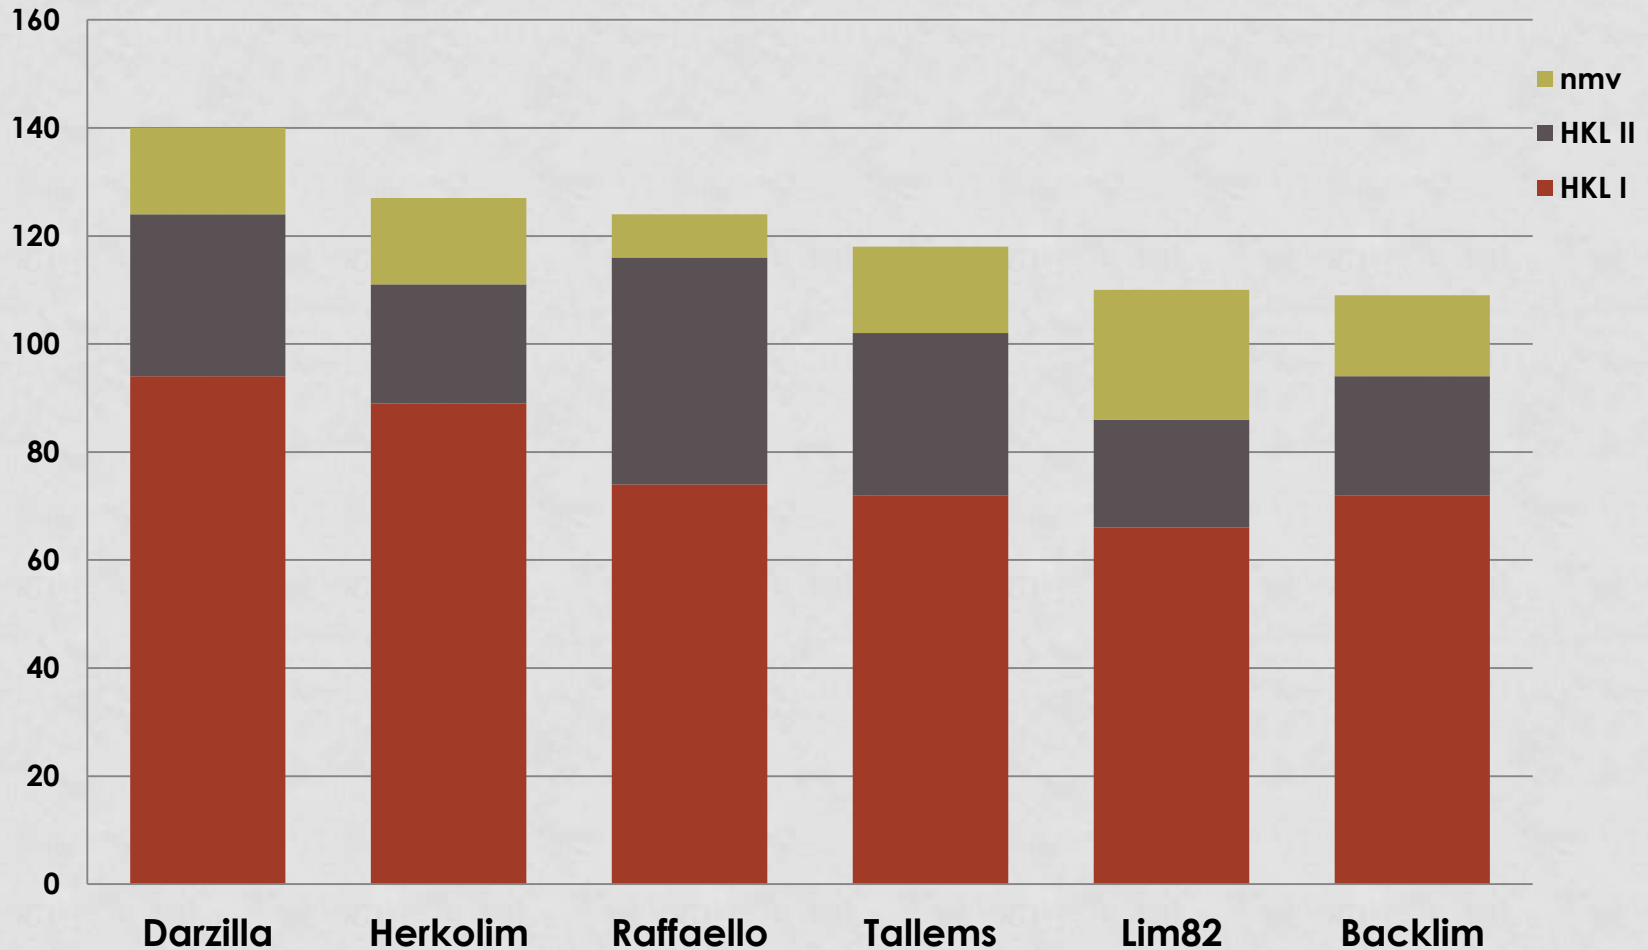

Landessortenversuch Spargel

2013 - 2016

Thomas Schuster

Gartenbauzentrum Bayern Süd-West, Augsburg

Erträge der Frühsorten in dt/ha 2016

Thomas Schuster

Gartenbauzentrum Bayern Süd-West, Augsburg

Erträge Spätsorten in dt/ha 2016