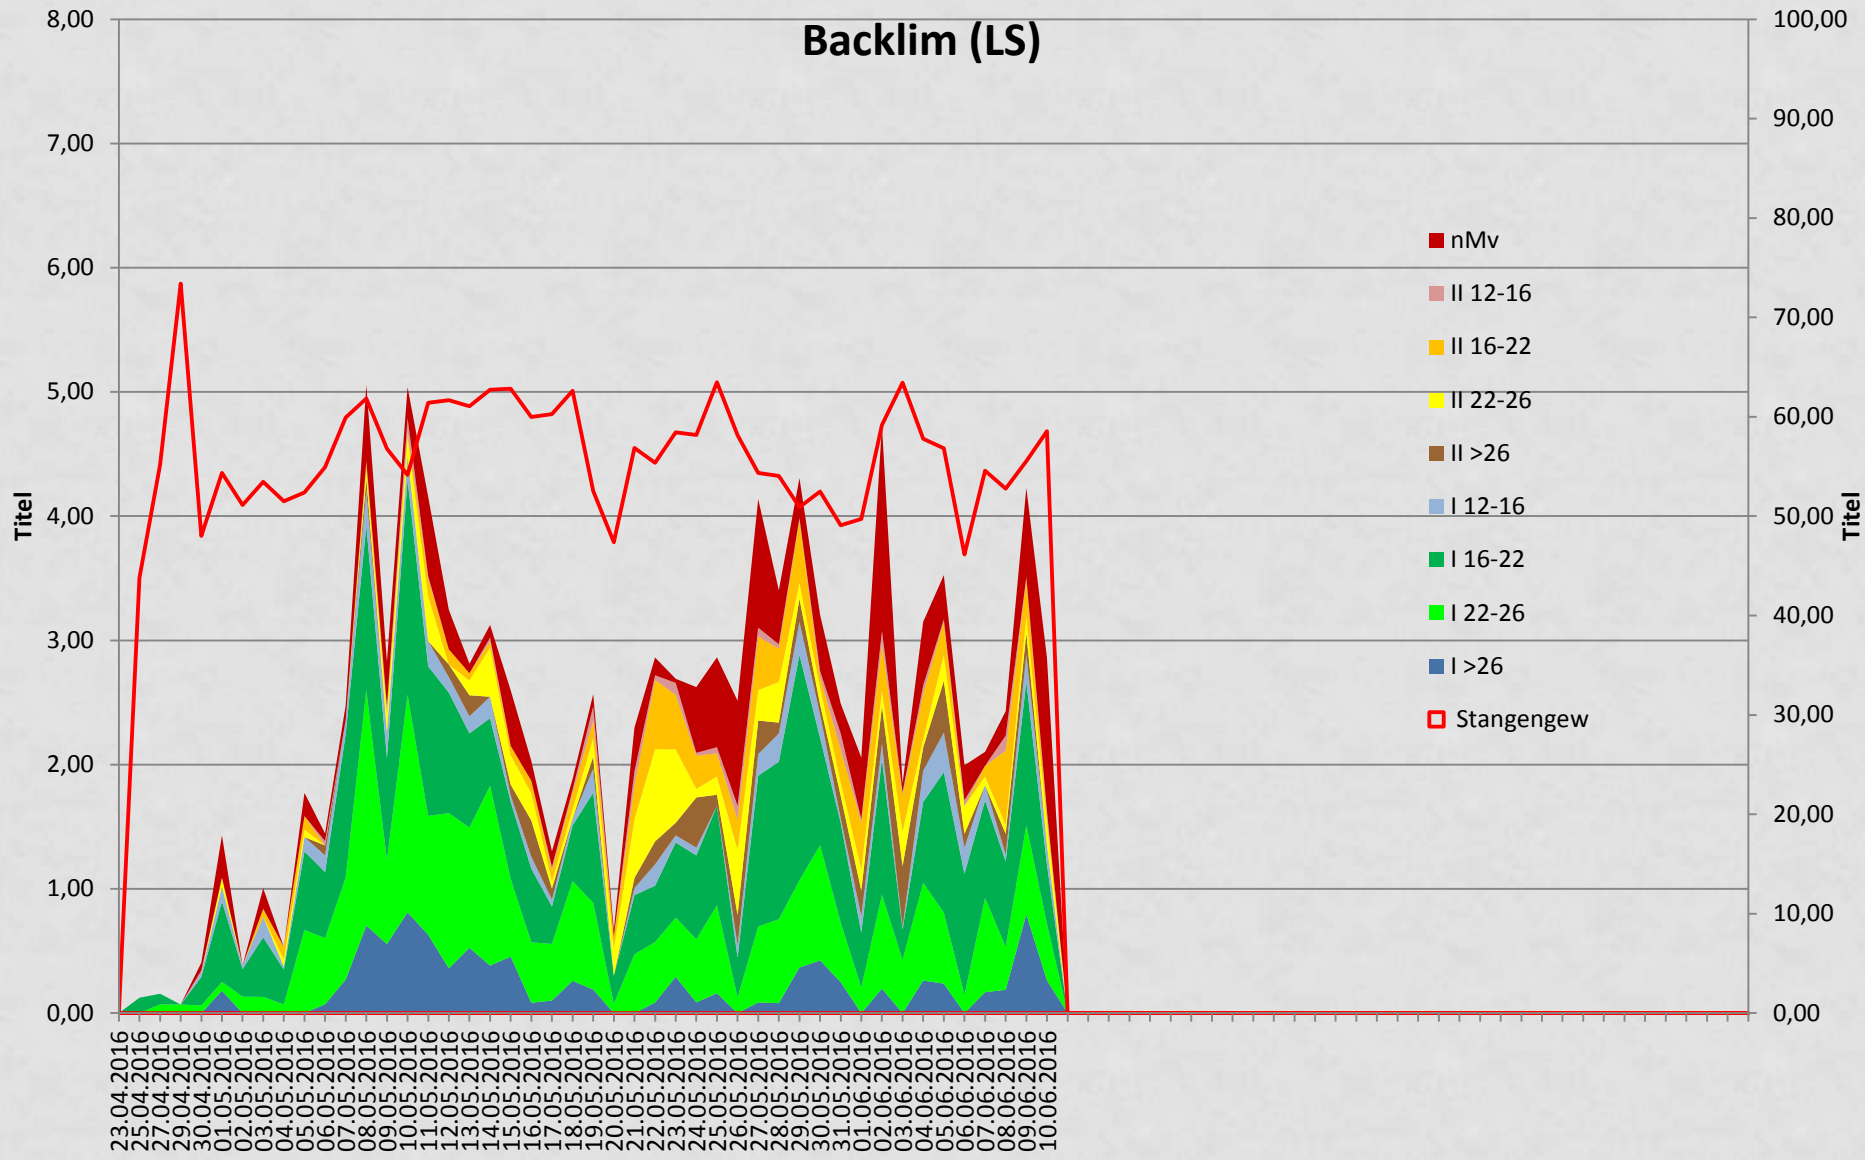

Backlim (LS)

Thomas Schuster

Gartenbauzentrum Bayern Süd-West, Augsburg