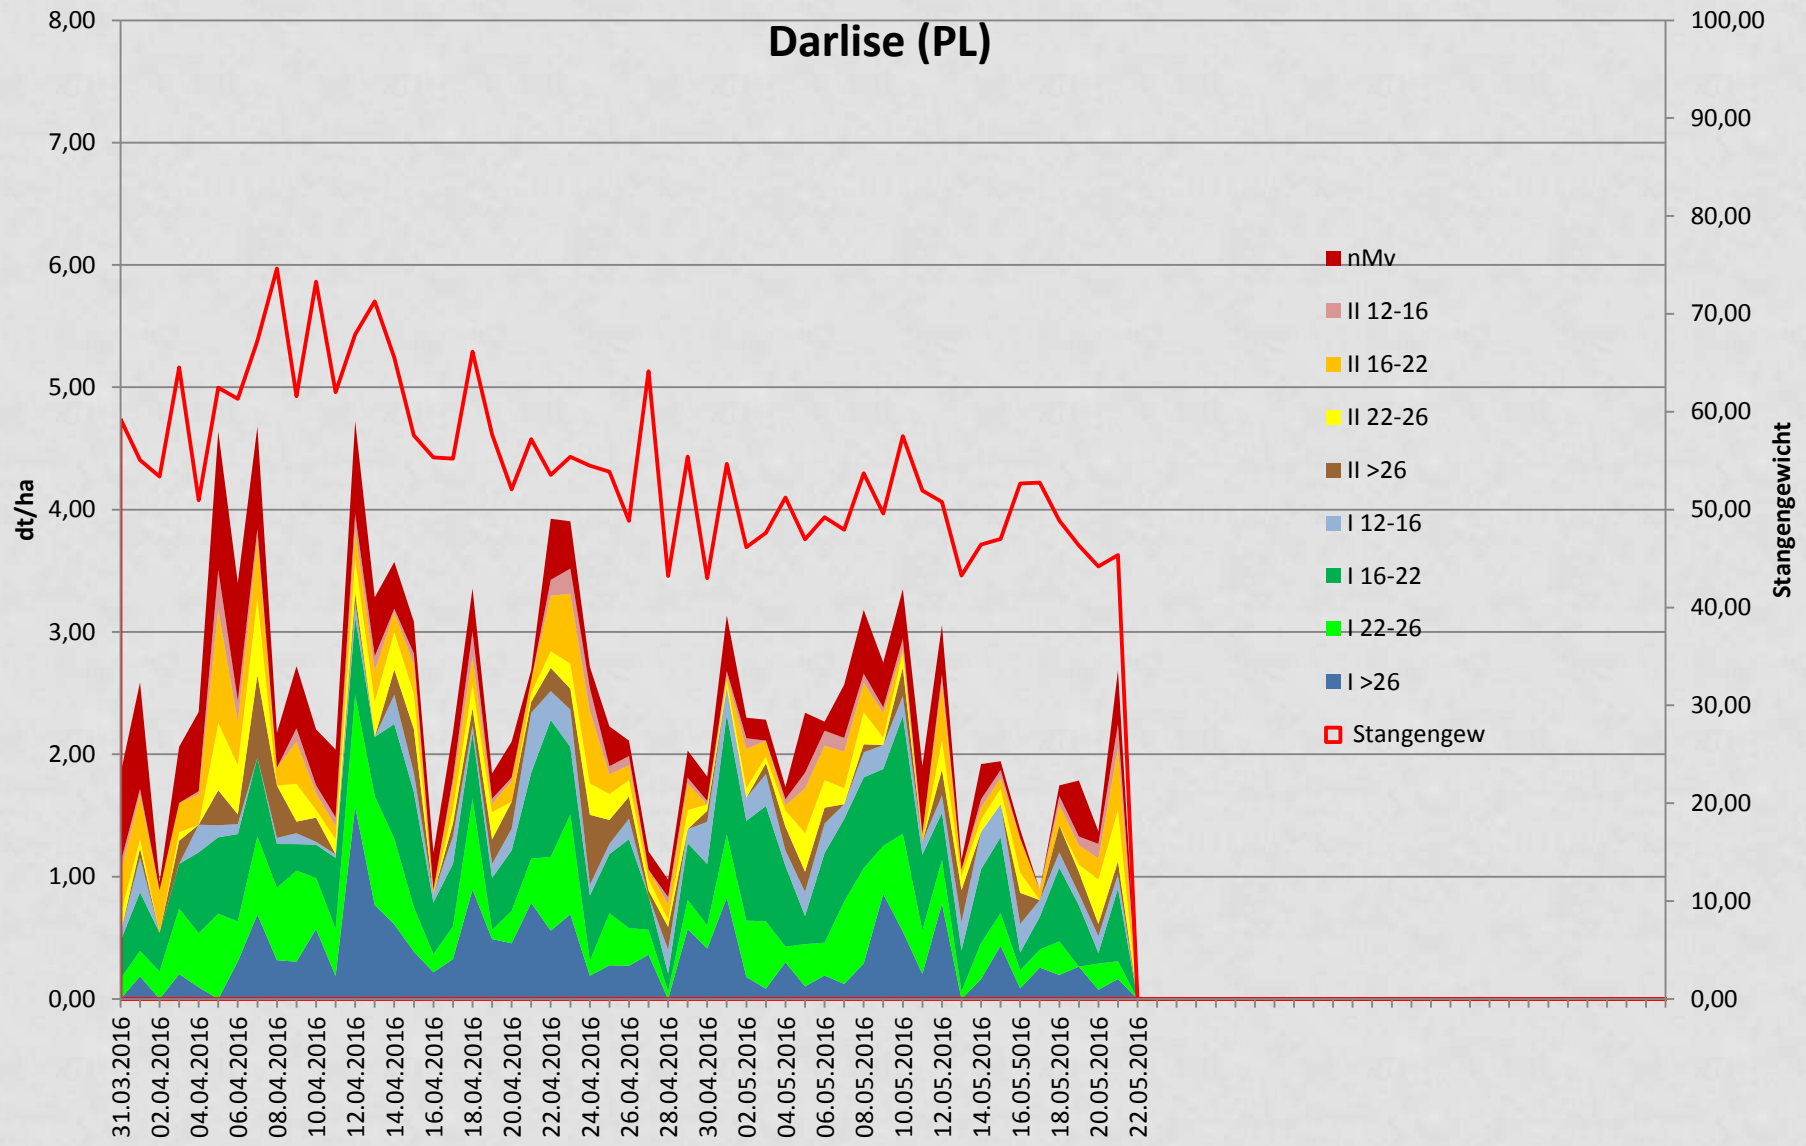

Thomas Schuster
Gartenbauzentrum Bayern Süd-West, Augsburg