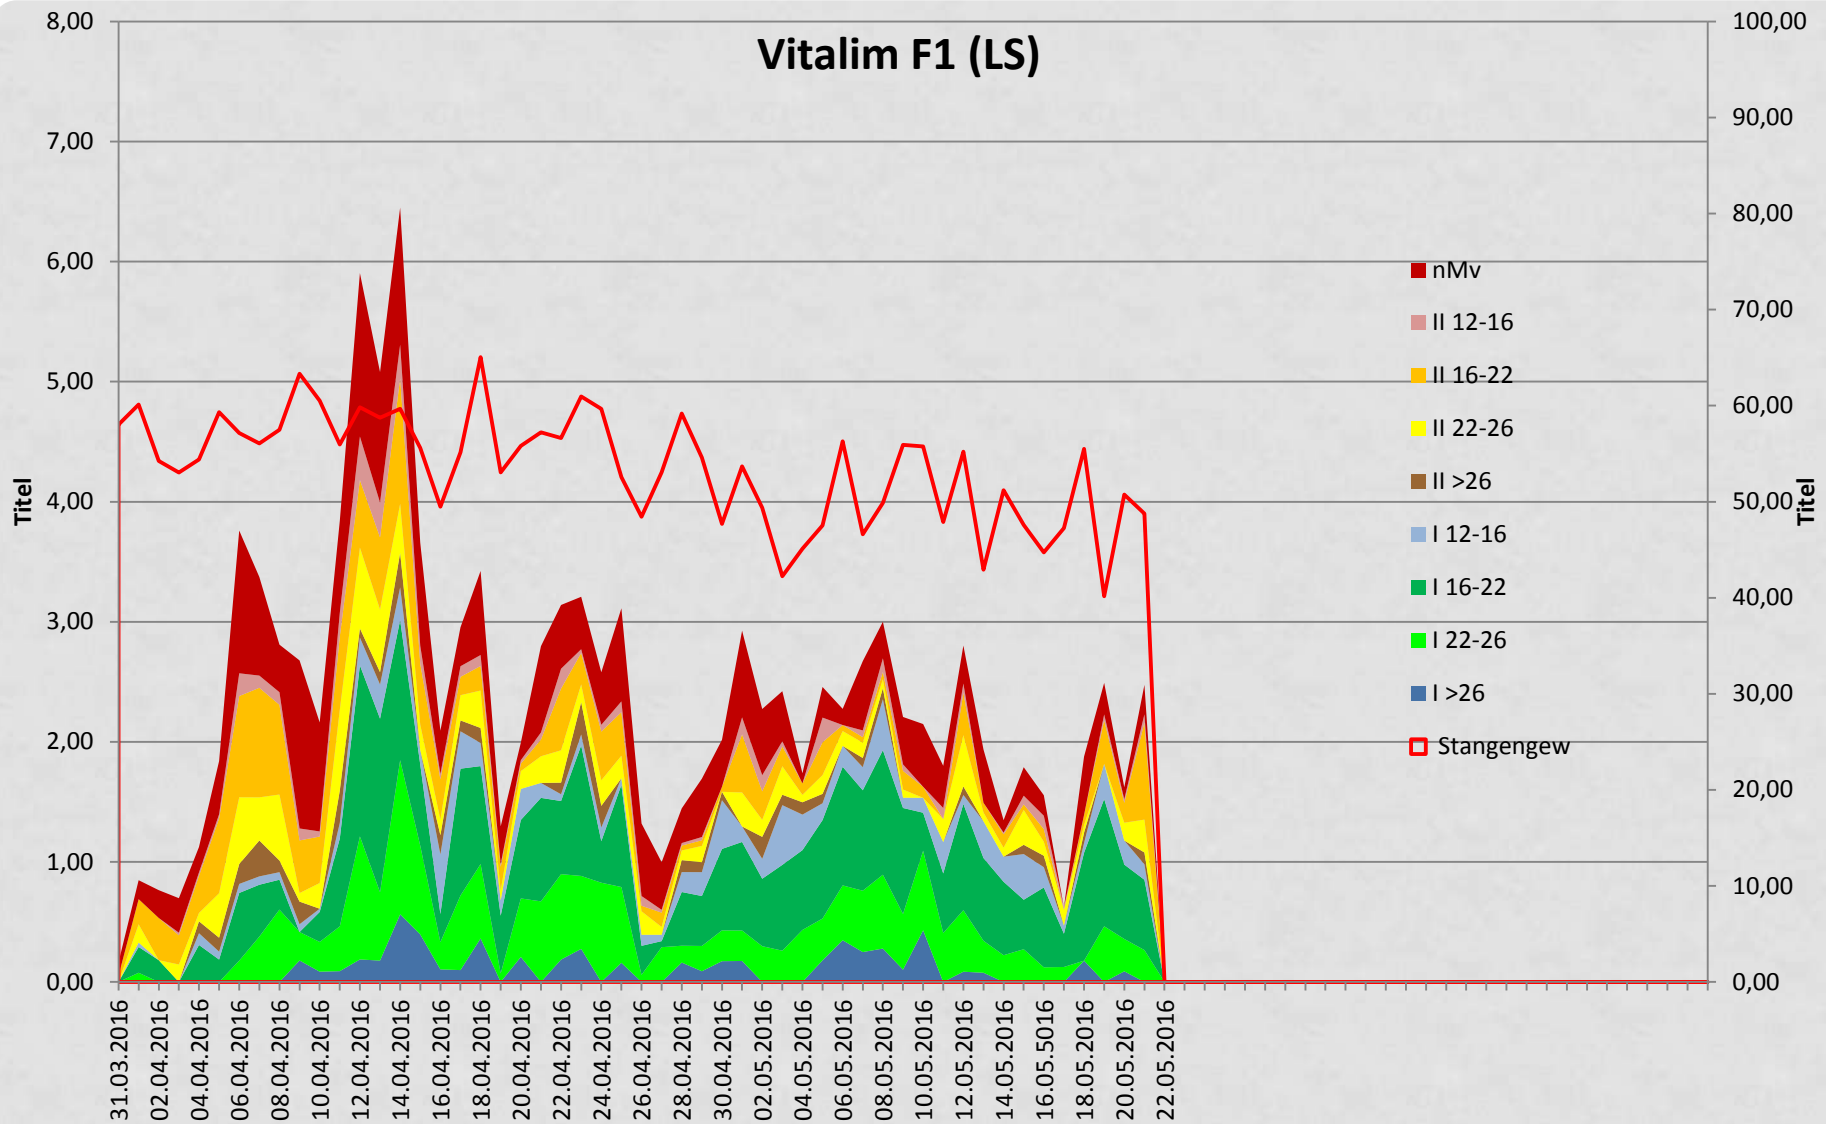

Thomas Sc
Gartenbauz

gsburg

Vitalim LS

Ertrag dt/ha

Ges.- Ertrag	I	II
126	67	34
Rel in % 113		

Qualitätsbonitur 3. Stechjahr 2016 31.3-21.5.

Offen	Krumm	Hohl	Rost	schuppig	Riefig	Rosa	Gewicht
%	%	%	%	%	%	%	g/Stange
2,8	19,7	6,7	3	8,6	23	1,8	53,7 g
Ø16 2,2	15,3	7,5	4,6	2,6	10,5	3,7	54,3 g
Ø15 16,2	18,8	3,0	4,3	3,0	9,3	0,8	54,9 g

Thomas Schuster

Gartenbauzentrum Bayern Süd-West, Augsburg

Vitalim F1 (LS)

Thomas Schuster

Gartenbauzentrum Bayern Süd-West, Augsburg

Ramon SWS

Ertrag dt/ha

Ges.- Ertrag	I	II
124	66	21
Rel in % 111		