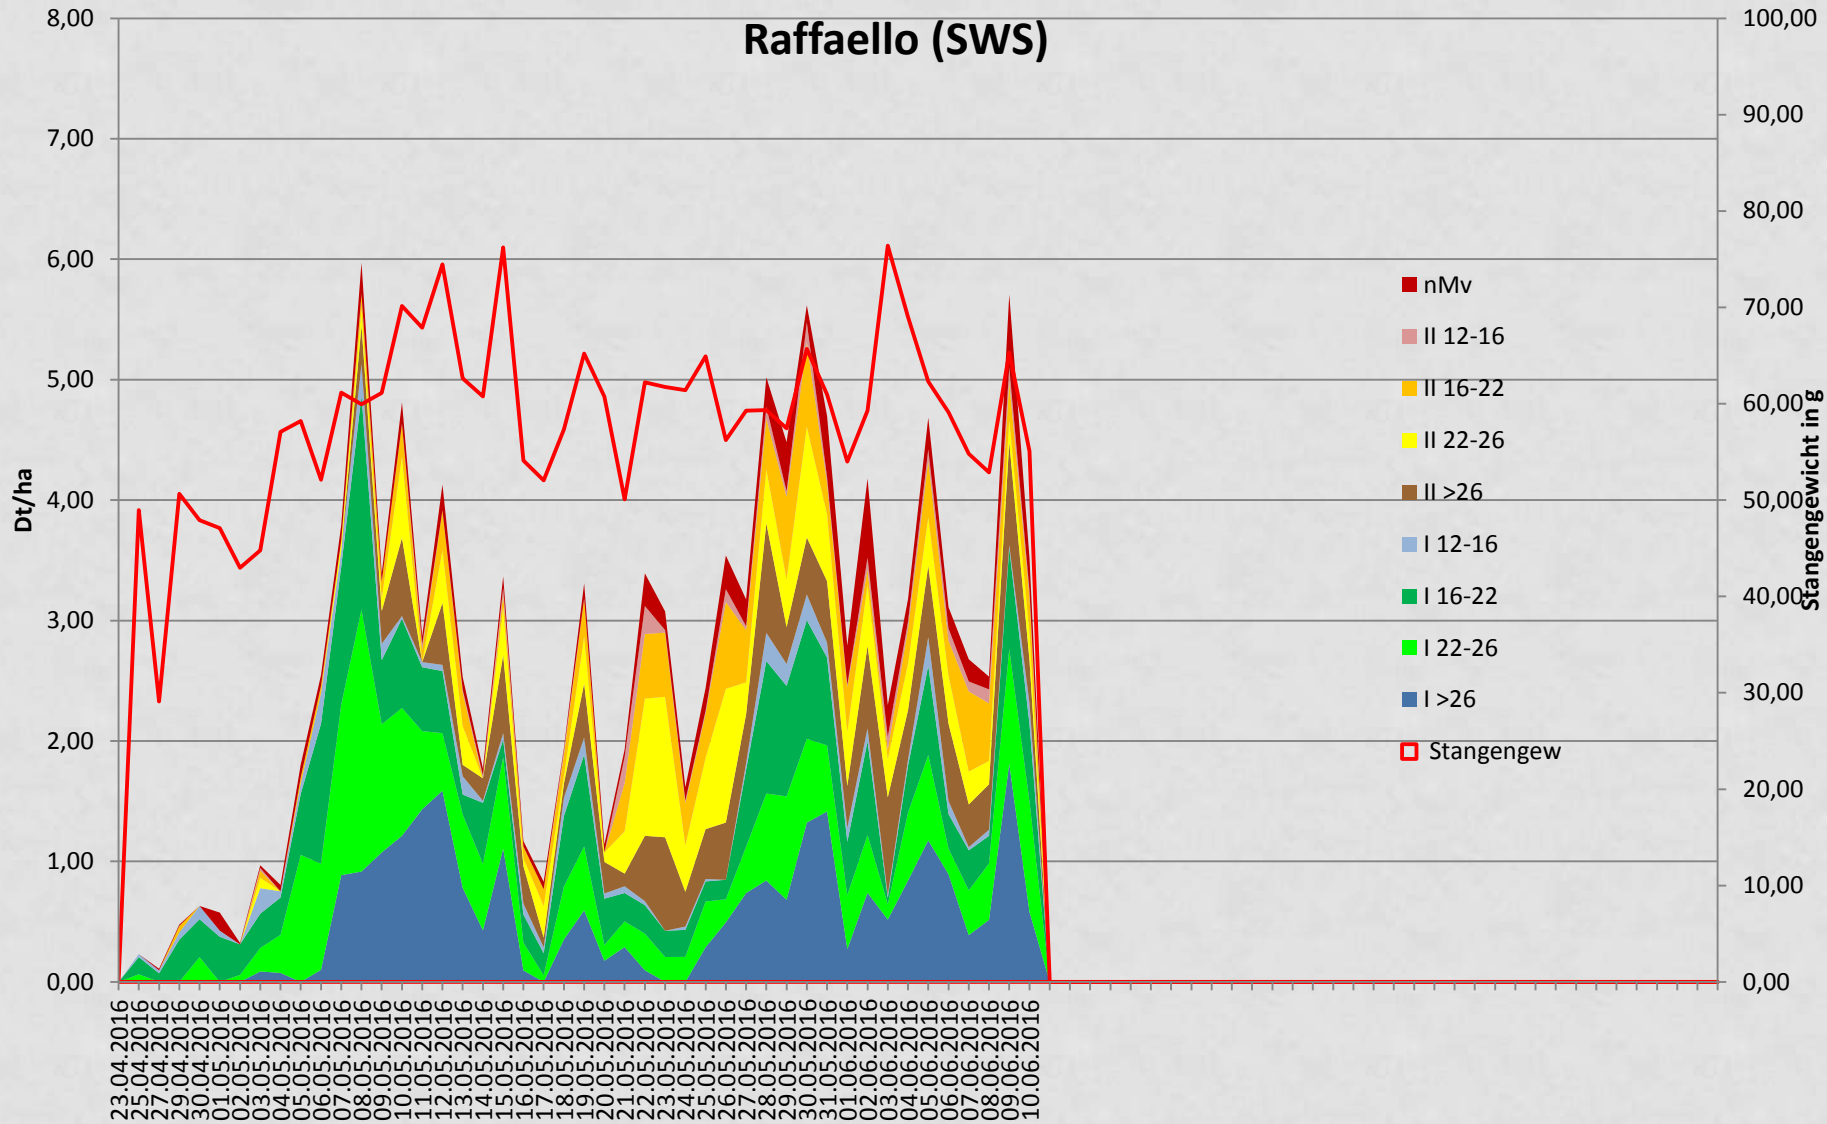

Thomas Schuster
Gartenbauzentrum Bayern Süd-West, Augsburg

Tallems LS

Ertrag dt/ha

Ges.- Ertrag	I	II
118	72	30
Rel in %		97