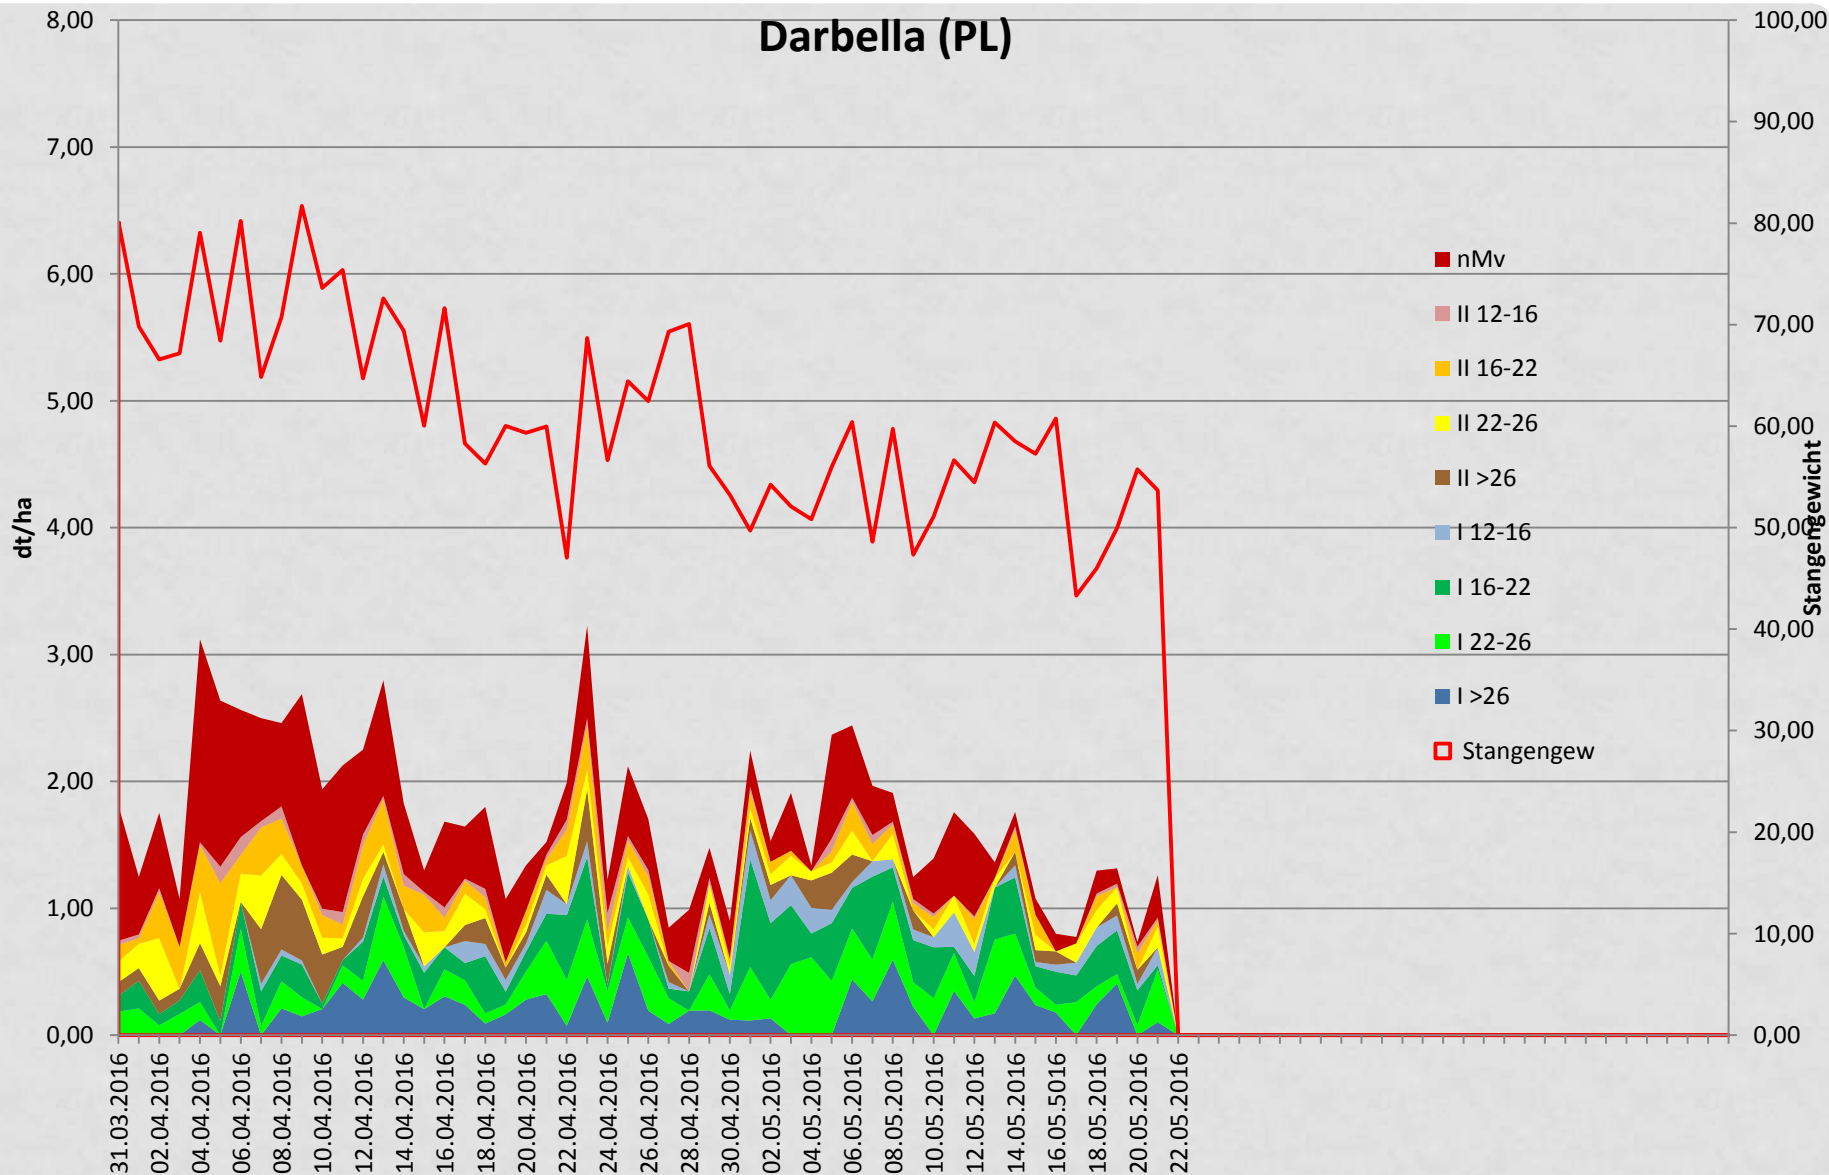

Darbella (PL)

Thomas Schuster

Gartenbauzentrum Bayern Süd-West, Augsburg