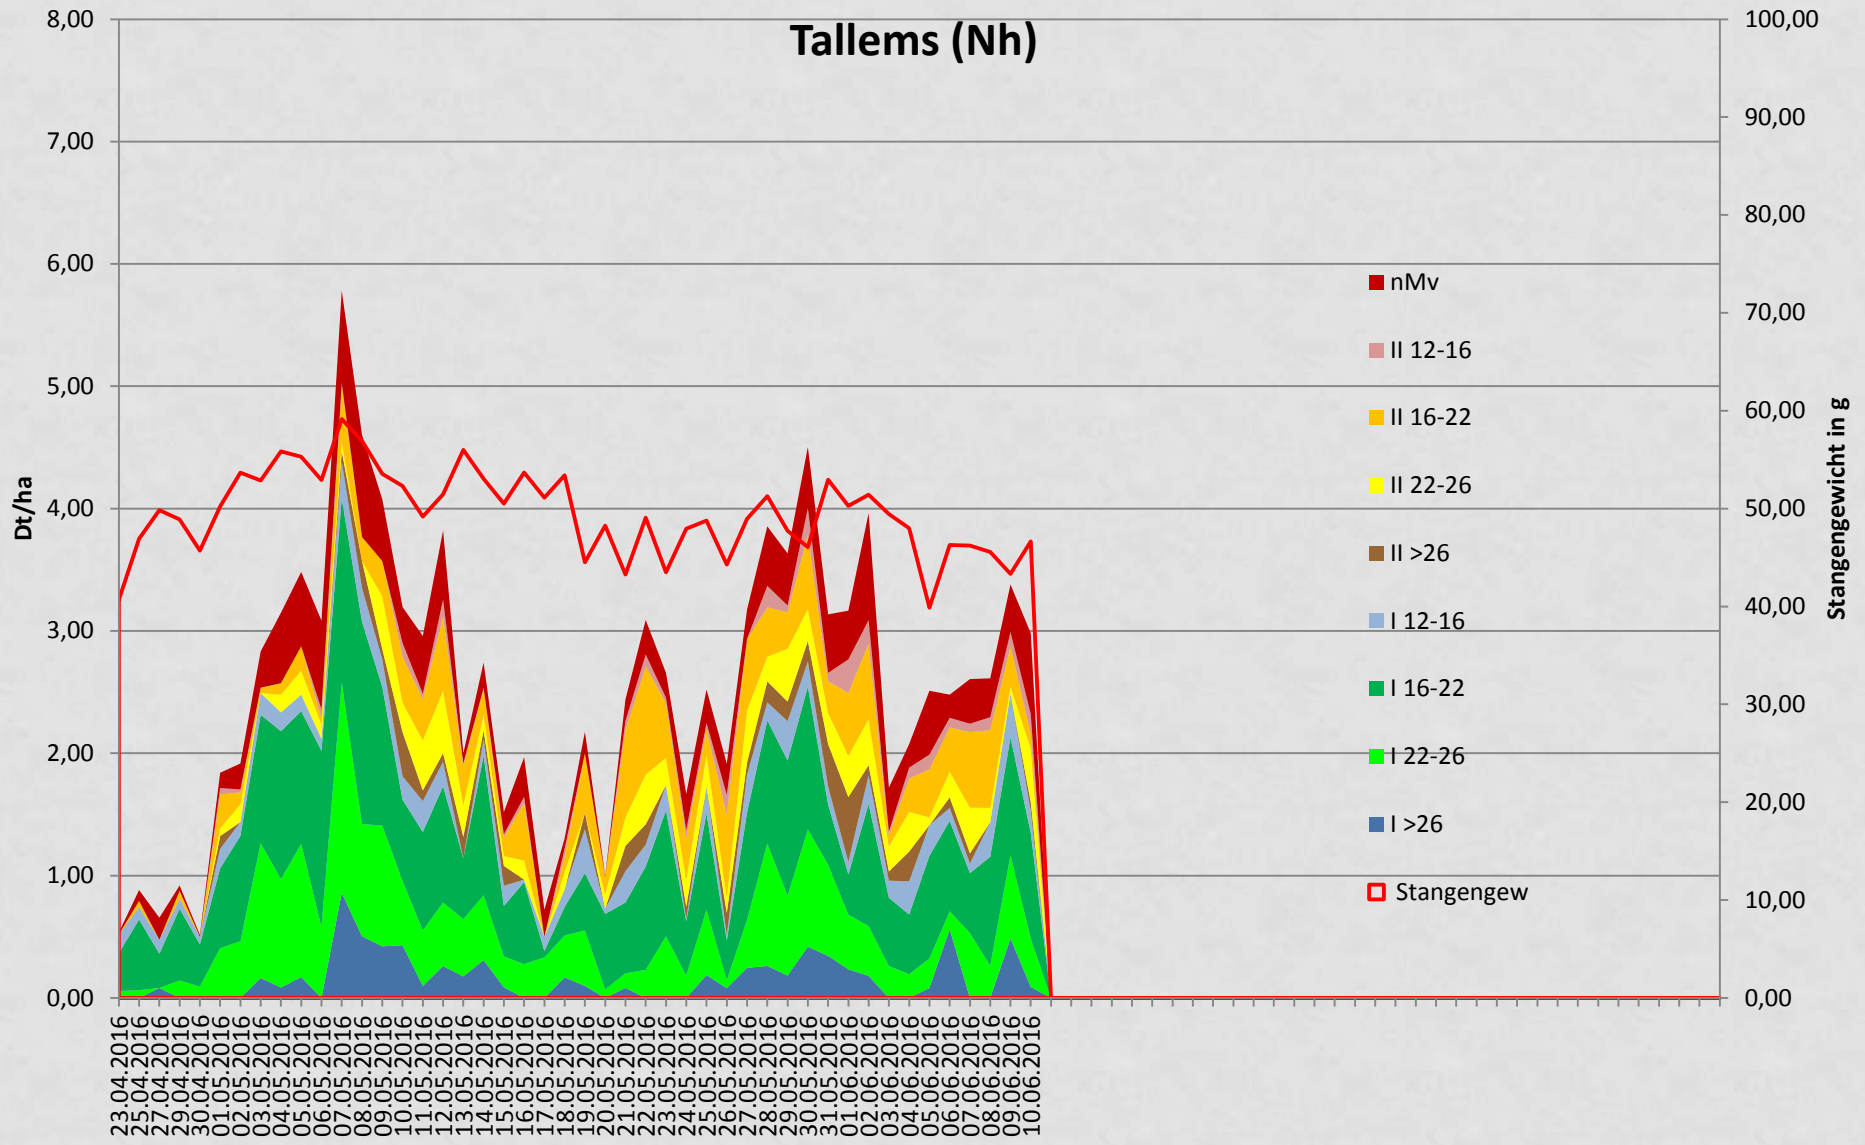

Thomas Schuster
Gartenbauzentrum Bayern Süd-West, Augsburg