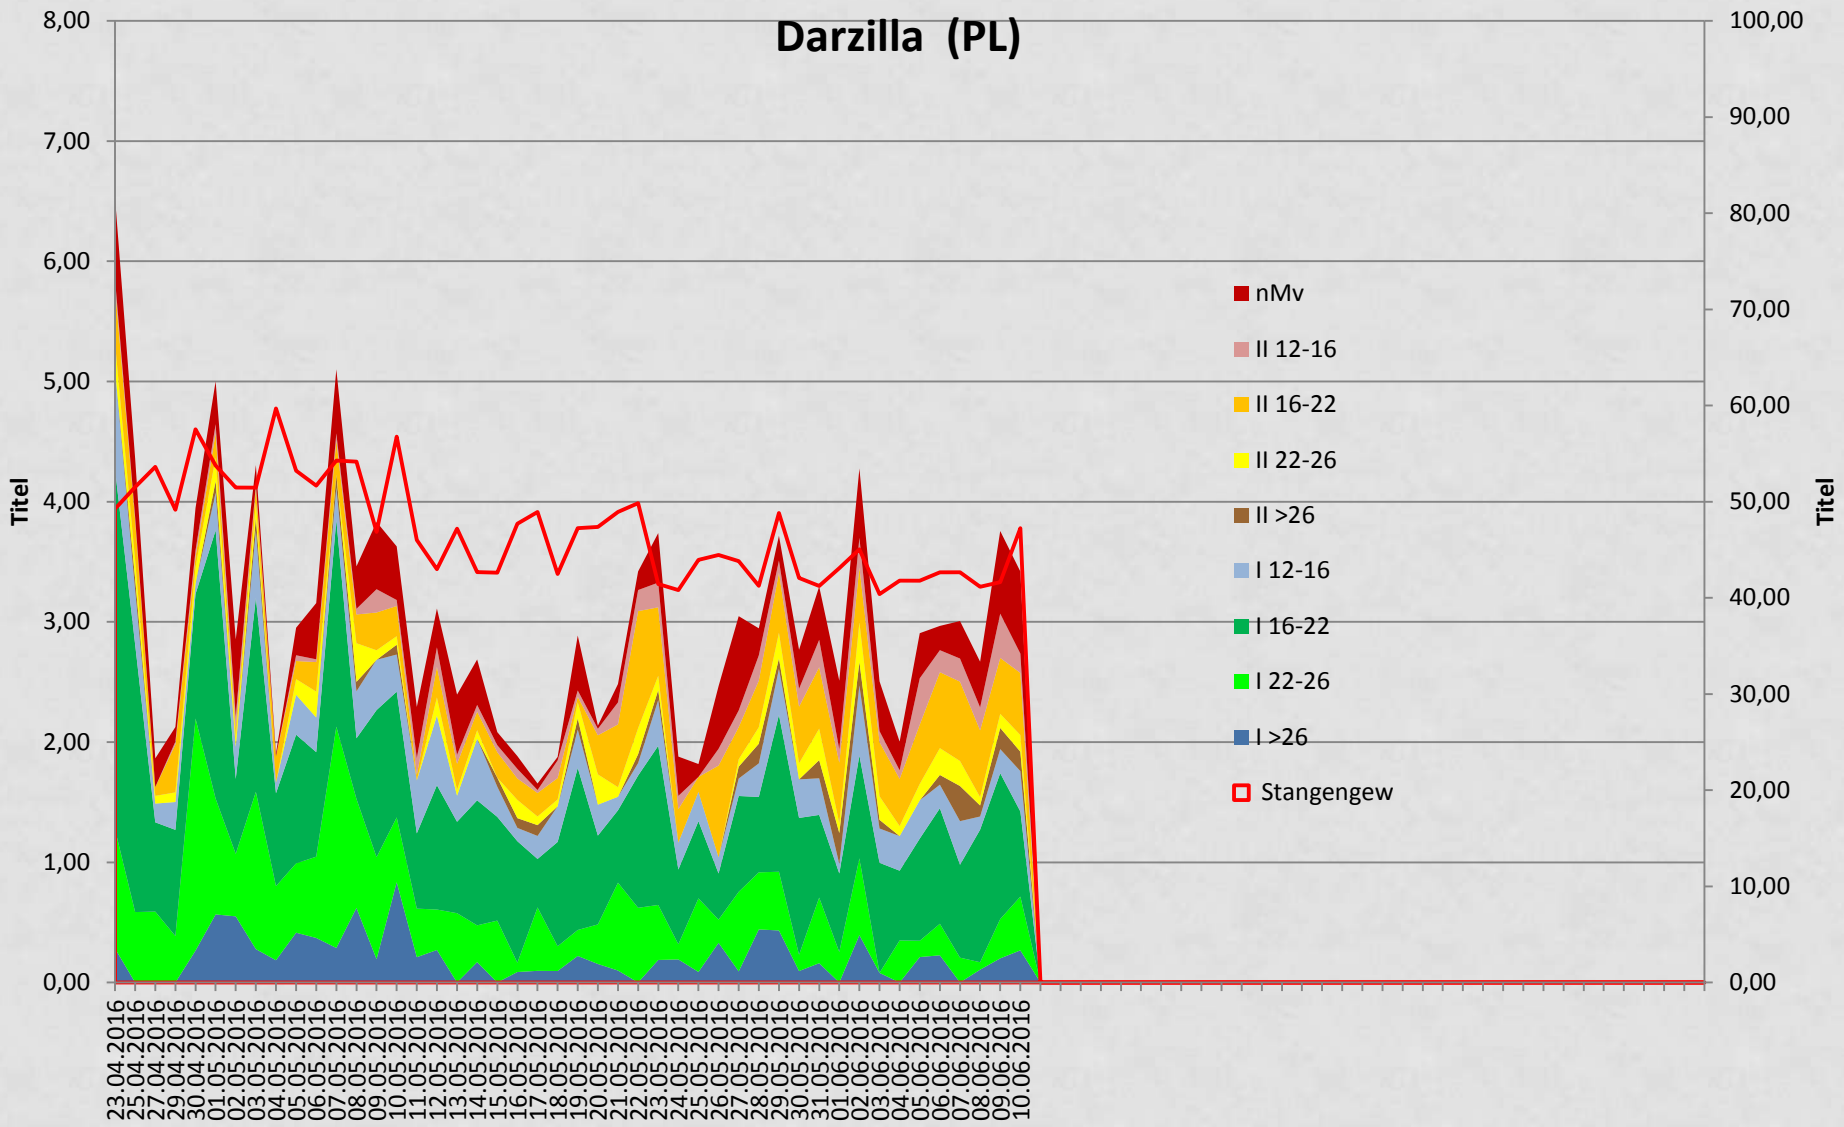

Thomas Sc
Gartenbauz

gsburg

Darzilla (PL)

Thomas Schuster

Gartenbauzentrum Bayern Süd-West, Augsburg

Herkolim LS

Ertrag dt/ha

Ges.- Ertrag	I	II
127	89	23
Rel in %		105