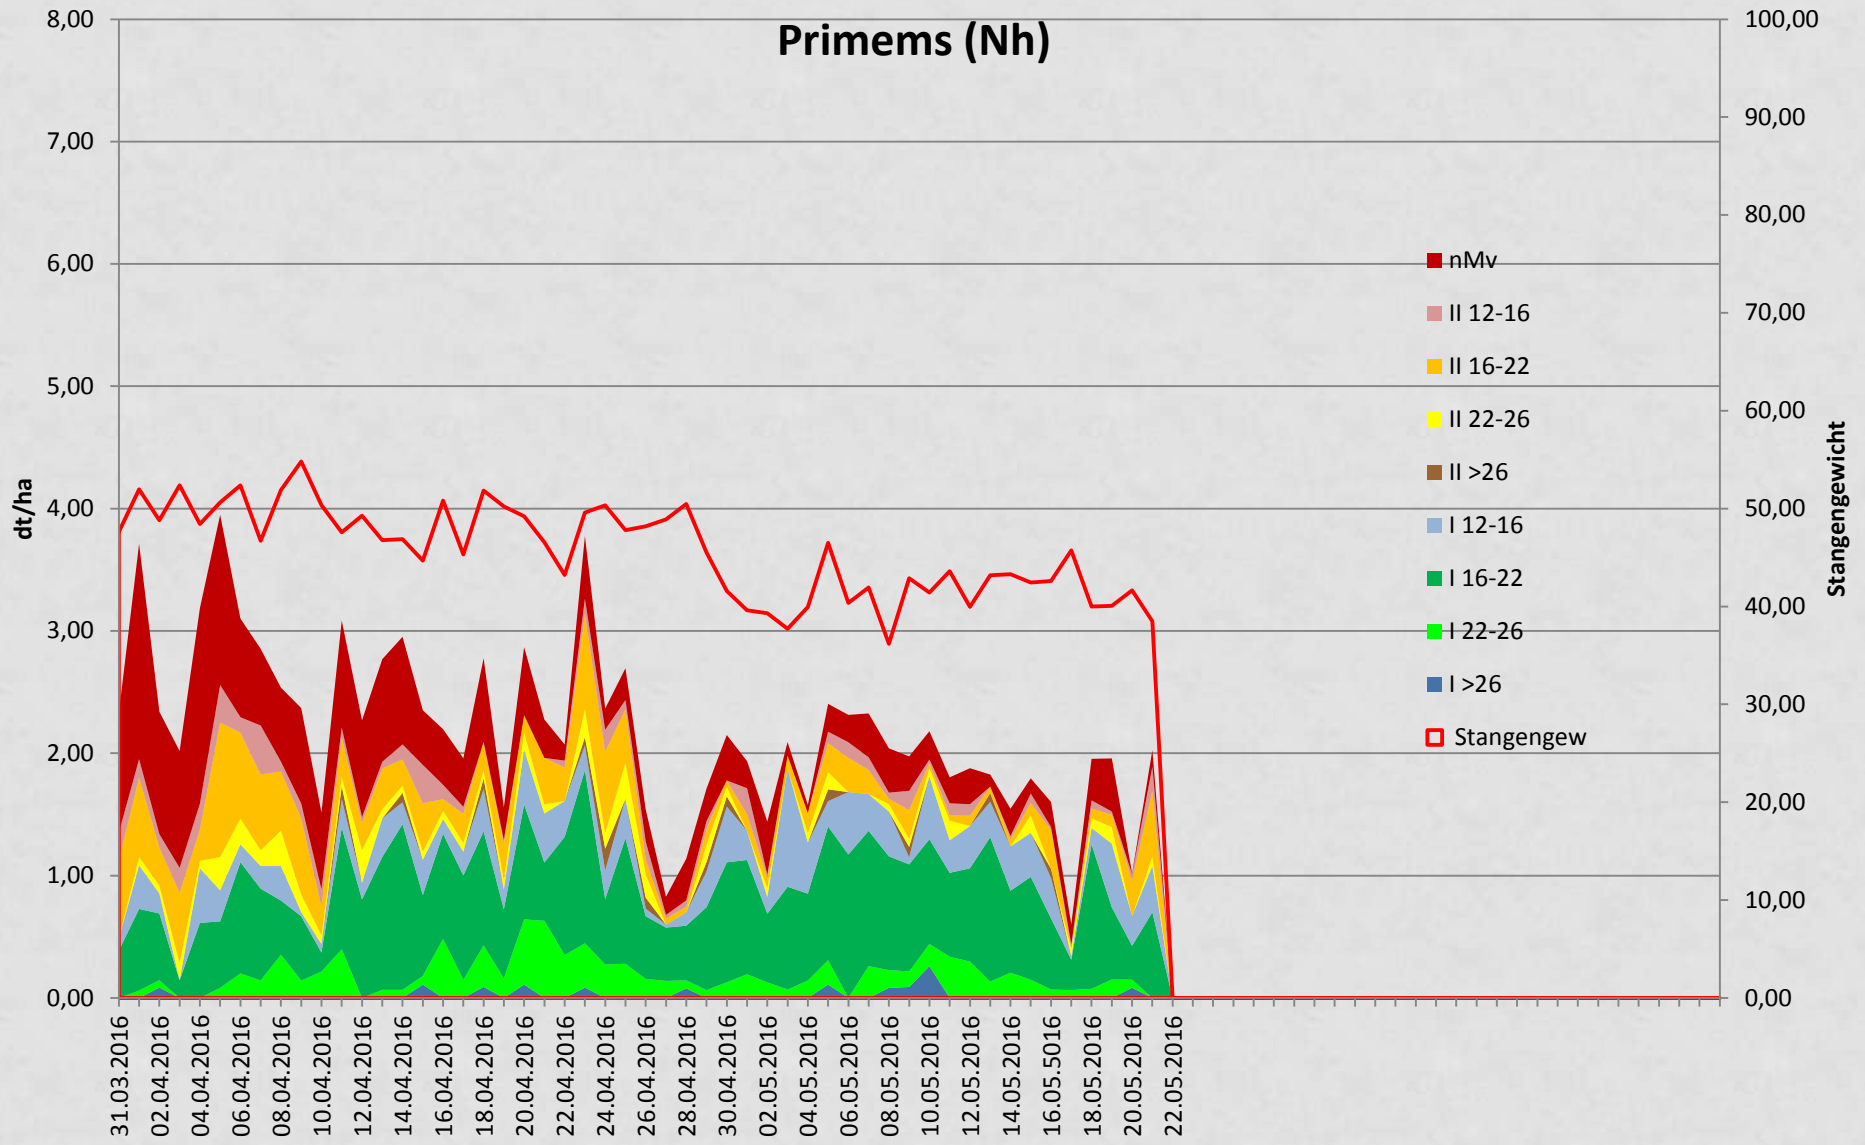

Thomas Schuster

Gartenbauzentrum Bayern Süd-West, Augsburg

Gijnlim LS

Ertrag dt/ha

Ges.- Ertrag	I	II
112	65	25
Rel in %		100