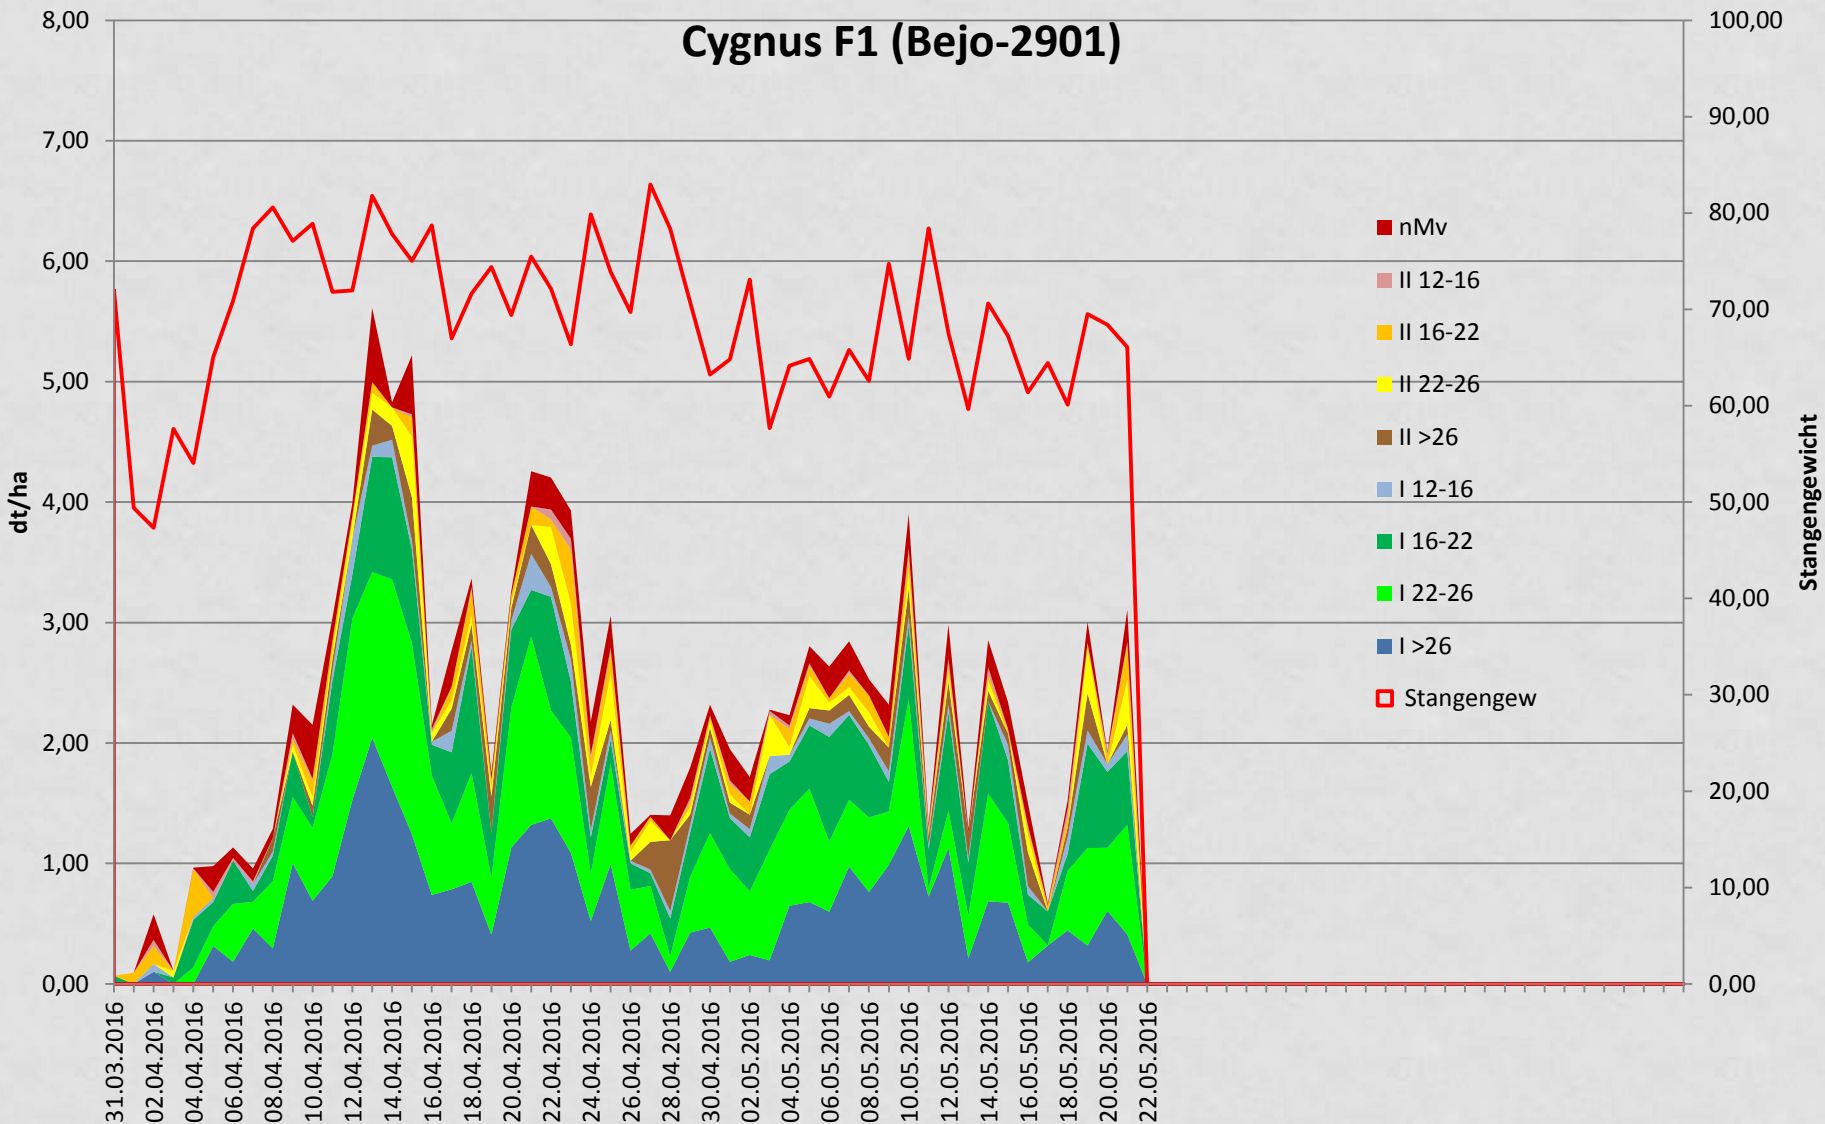

Thomas Schuster

Gartenbauzentrum Bayern Süd-West, Augsburg

Cumulus Bj

Ertrag dt/ha		
Ges.- Ertrag	I	II
120	81	23
Rel in %		107