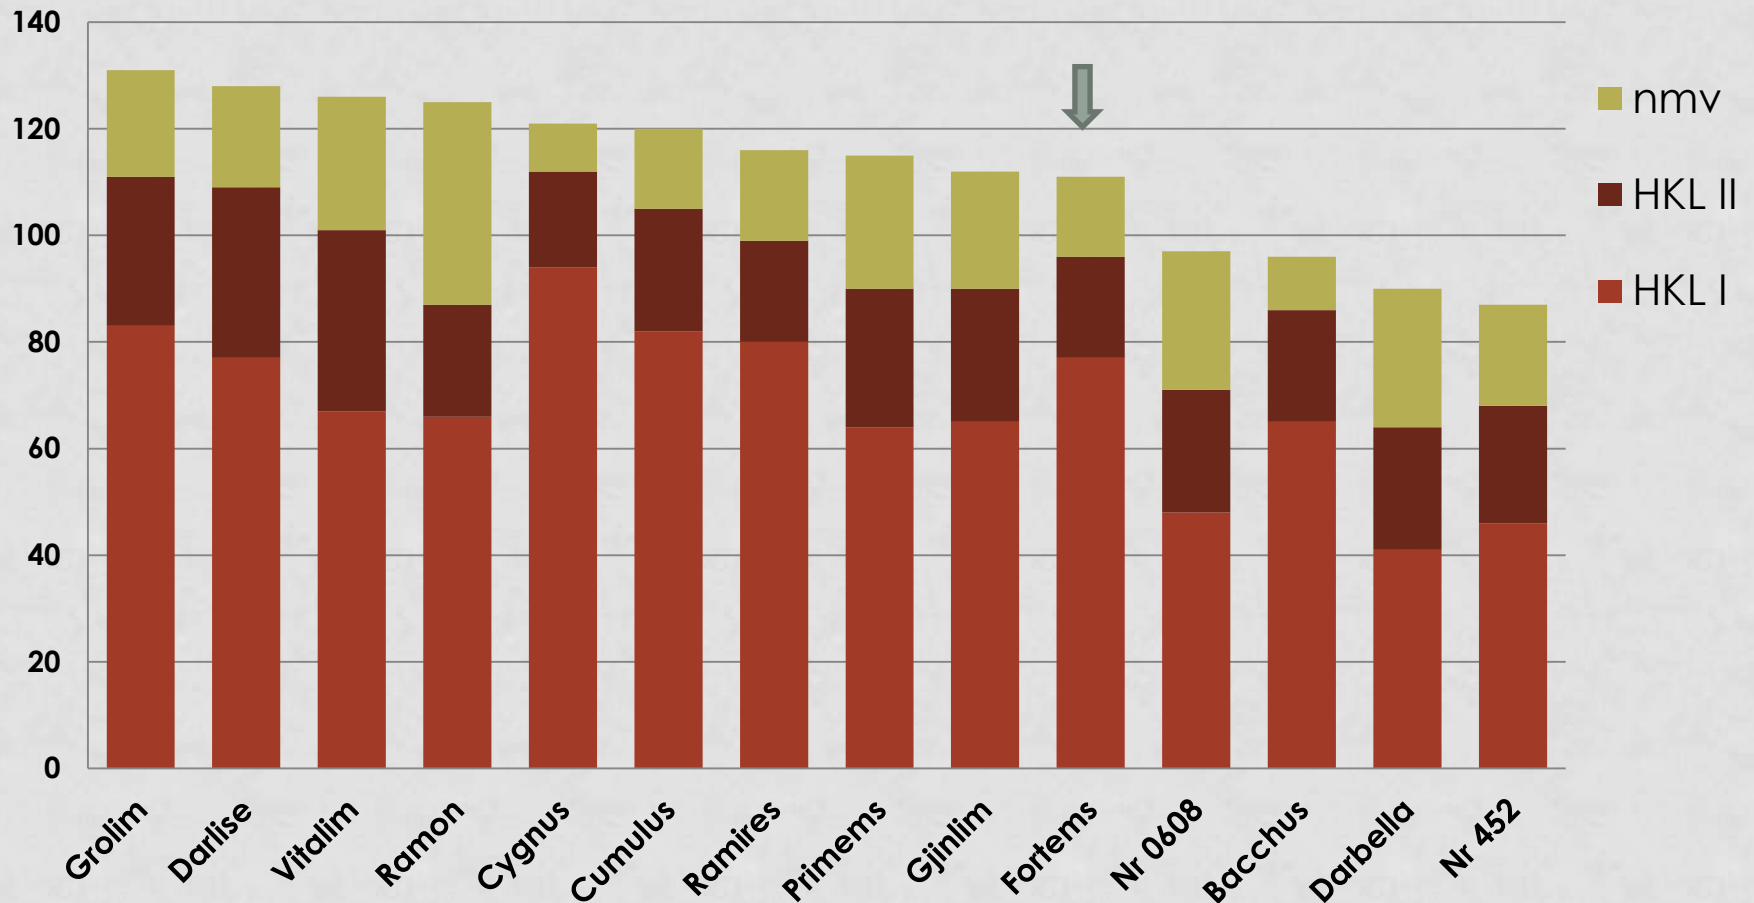

Landessortenversuch Spargel

2013 - 2016

Thomas Schuster

Gartenbauzentrum Bayern Süd-West, Augsburg

Erträge der Frühsorten in dt/ha 2016

Thomas Schuster

Gartenbauzentrum Bayern Süd-West, Augsburg

Erträge Spätsorten in dt/ha 2016

Thomas Schuster

Gartenbauzentrum Bayern Süd-West, Augsburg

Grolim LS

Ertrag dt/ha

Ges.- Ertrag	I	II
130,4	83,2	27,5
Rel in %	116	

Qualitätsbonitur 3. Stechjahr 2016

Offen	Krumm	Hohl	Rost	schuppig	Riefig	Rosa	Gewicht
%	%	%	%	%	%	%	g/Stange
0,8	13,3	4,7	8	0,4	6,8	3,8	59,6 g
Ø16 2,2	15,3	7,5	4,6	2,6	10,5	3,7	54,3 g
Ø15 16,2	18,8	3,0	4,3	3,0	9,3	0,8	54,9 g