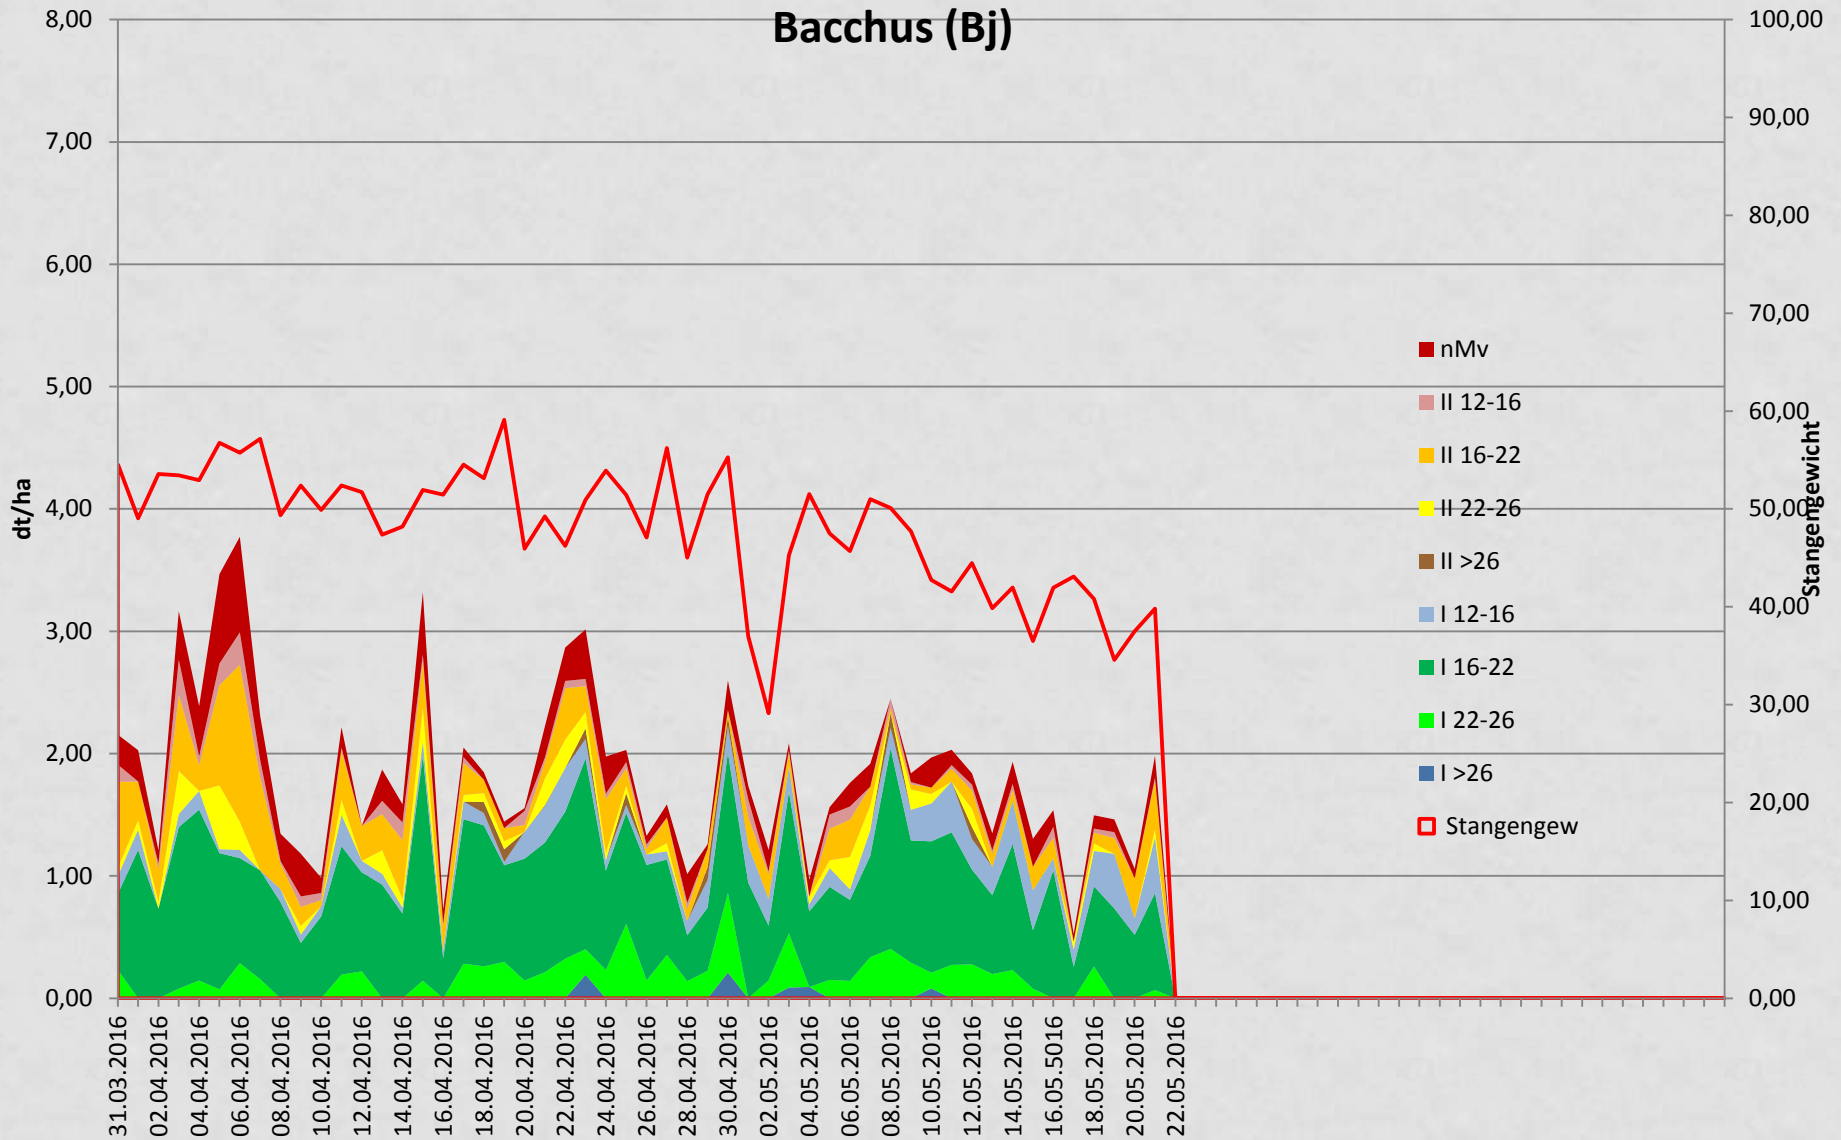

Bacchus (Bj)

Thomas Schuster

Gartenbauzentrum Bayern Süd-West, Augsburg