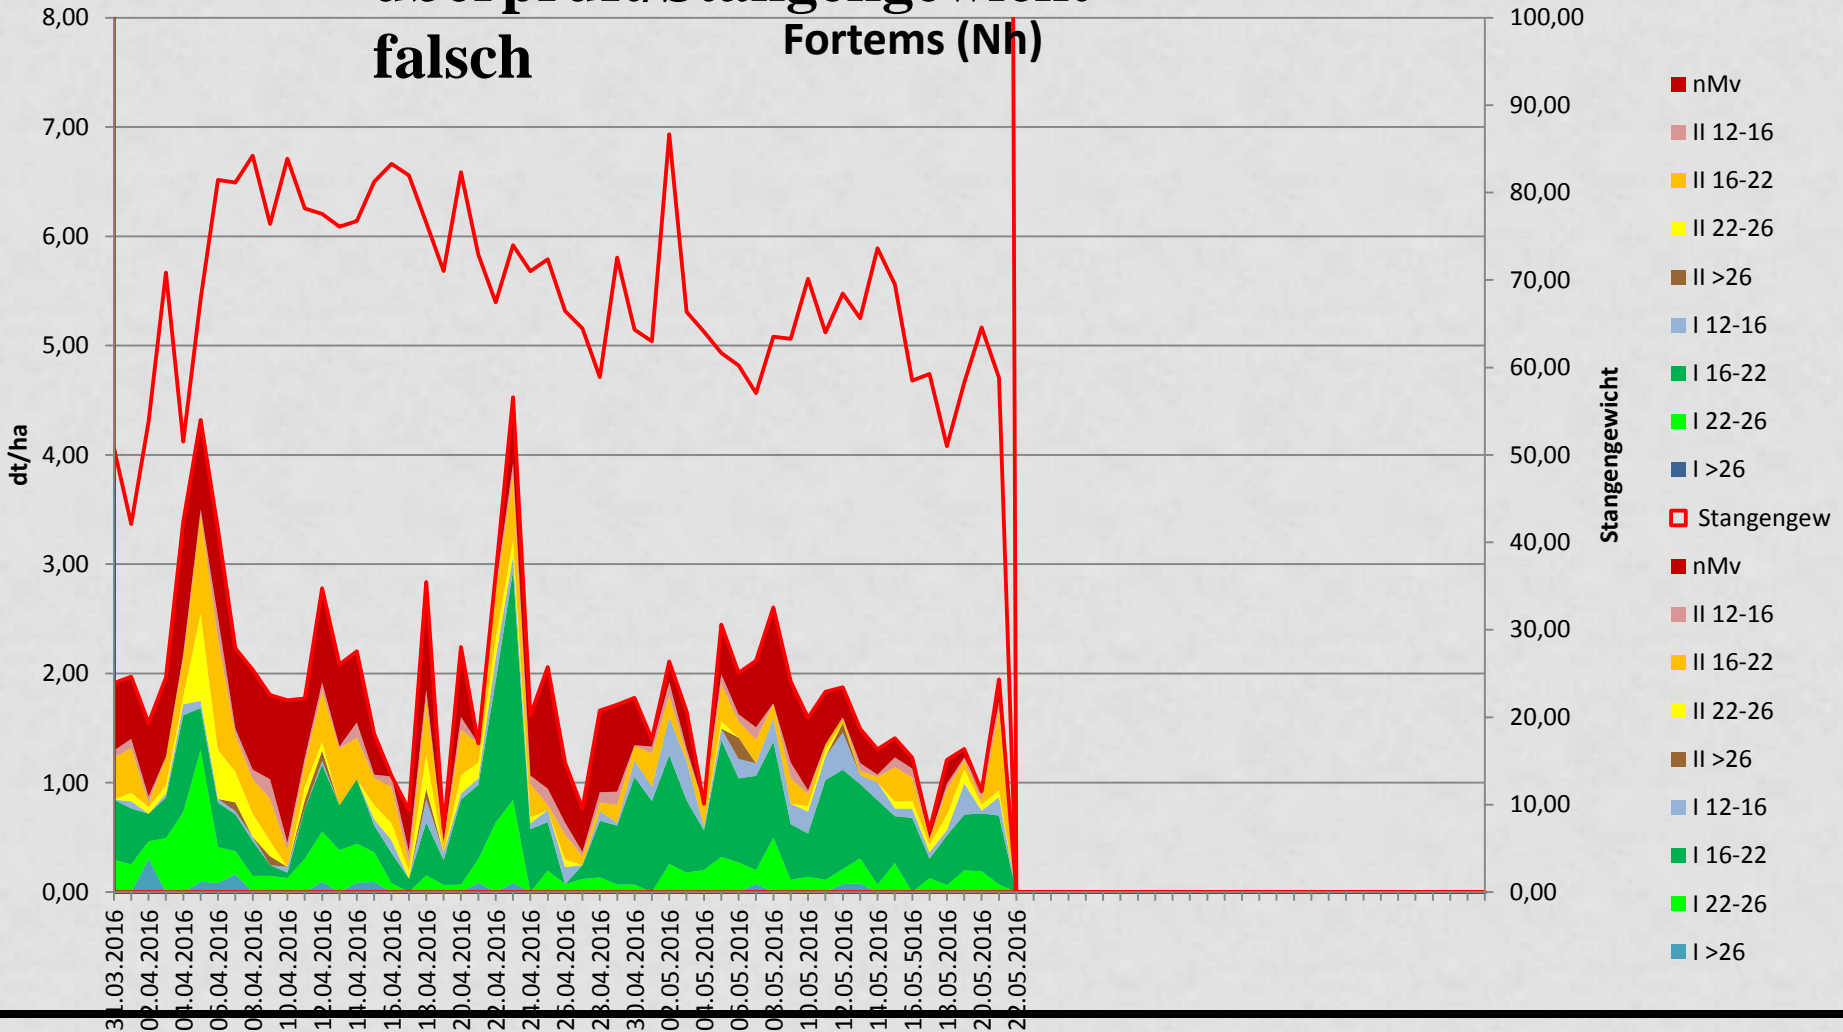

Nicht überprüft/Stangengewicht falsch Fortems (Nh)

Thomas Schuster

Gartenbauzentrum Bayern Süd-West, Augsburg

Bacchus Bj

Ertrag dt/ha

Ges.- Ertrag	I	II
96	65	21
Rel in %		86