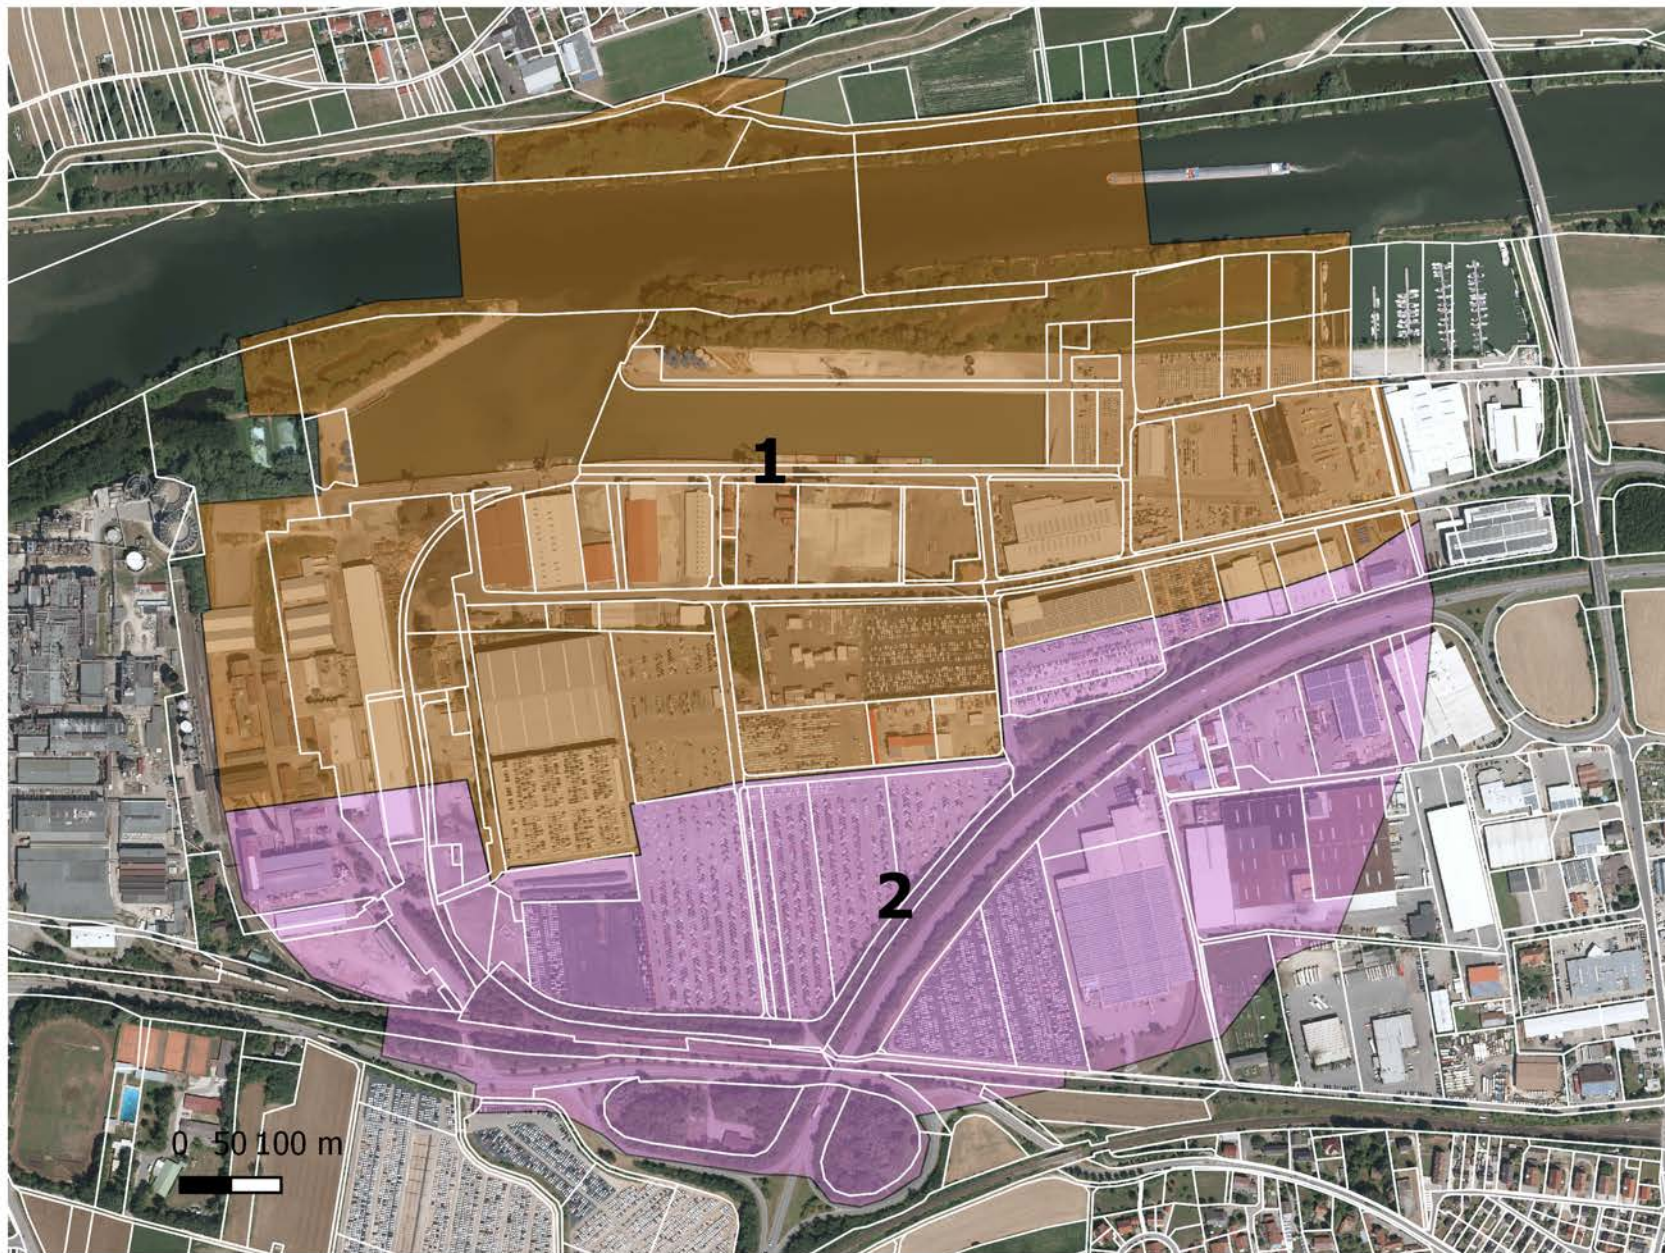

Lose Sommerklettern 2016

Bereich Hafen Kelheim und Saal an der Donau

Legende

Loseinteilung Kelheim 2016

- Los 1
- Los 2

Stand: 23.08.2016