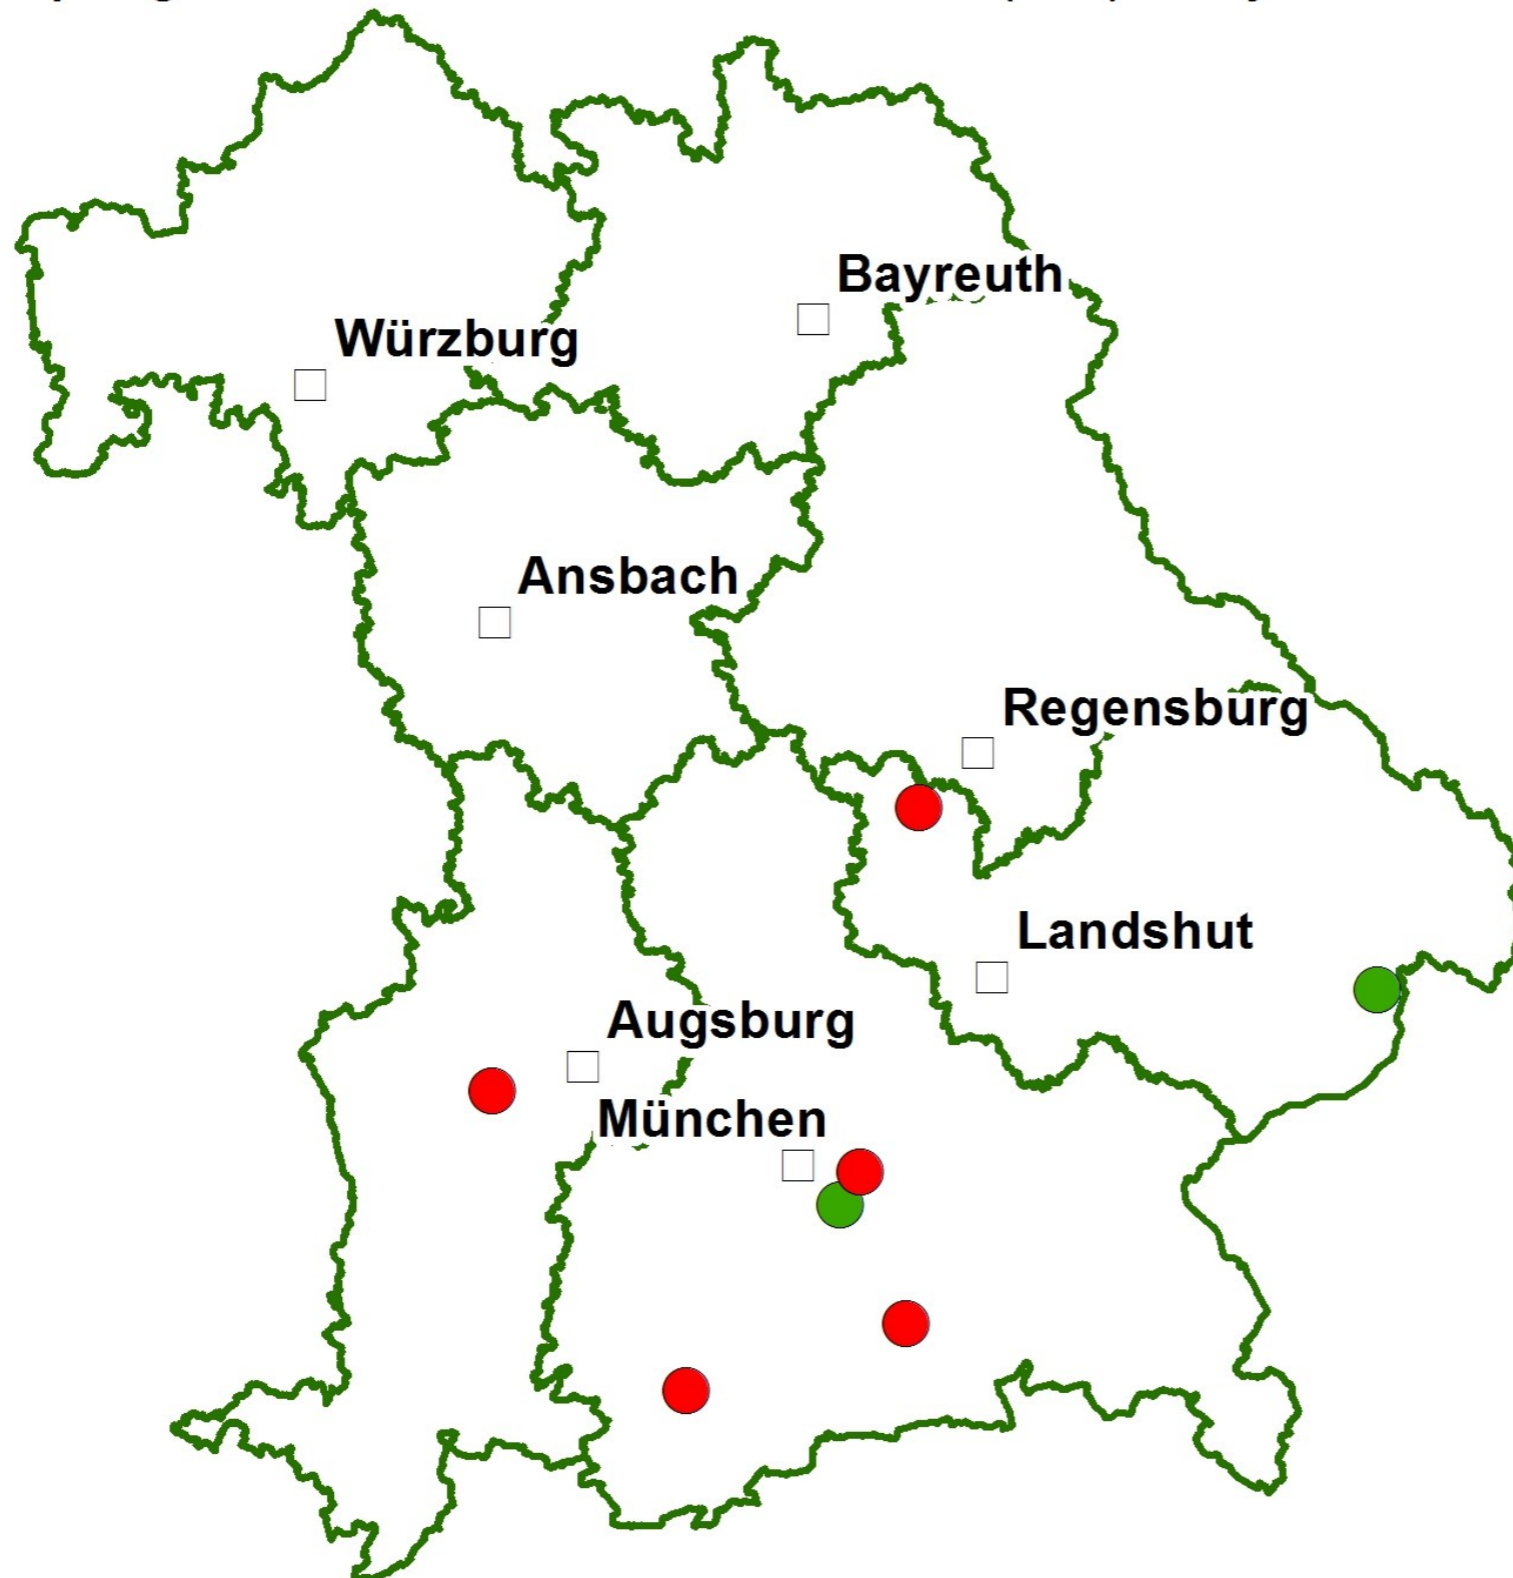

**LfL**

Bayerische Landesanstalt für  
Landwirtschaft

### Bekämpfung des Asiatischen Laubholzbockkäfers (ALB) in Bayern

### Legende

- Abgegrenztes Gebiet
- ALB ausgerottet
- Regierungsbezirke

© Daten: BVV

1:2.500.000