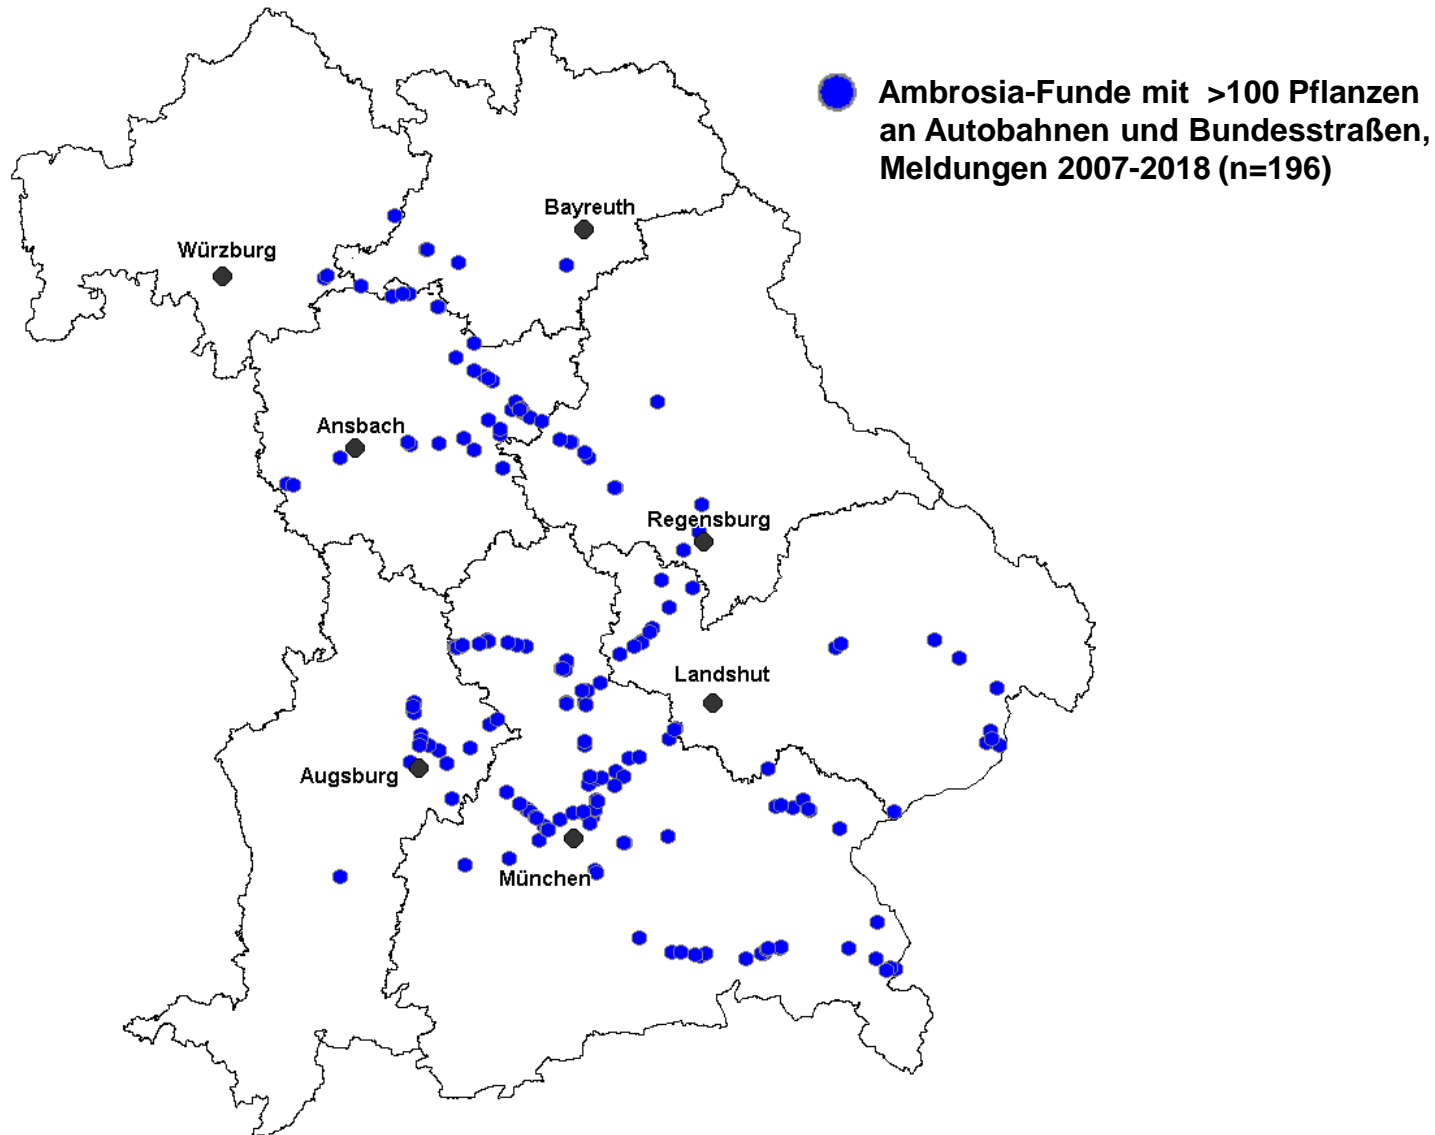

# Verbreitung der Beifuß-Ambrosie (*Ambrosia artemisiifolia*) in Bayern

# Verbreitung der Beifuß-Ambrosie (*Ambrosia artemisiifolia*) in Bayern

Ambrosia-Funde mit > 100 Pflanzen, 2007–2018:

- Red dot:** In 2018 weiterhin > 100 Pflanzen (n=240)
- Blue dot:** In 2018 Pflanzenanzahl auf < 100 verringert (n=87)
- Grey dot:** In 2018 keine Pflanzen mehr gefunden (n=137)