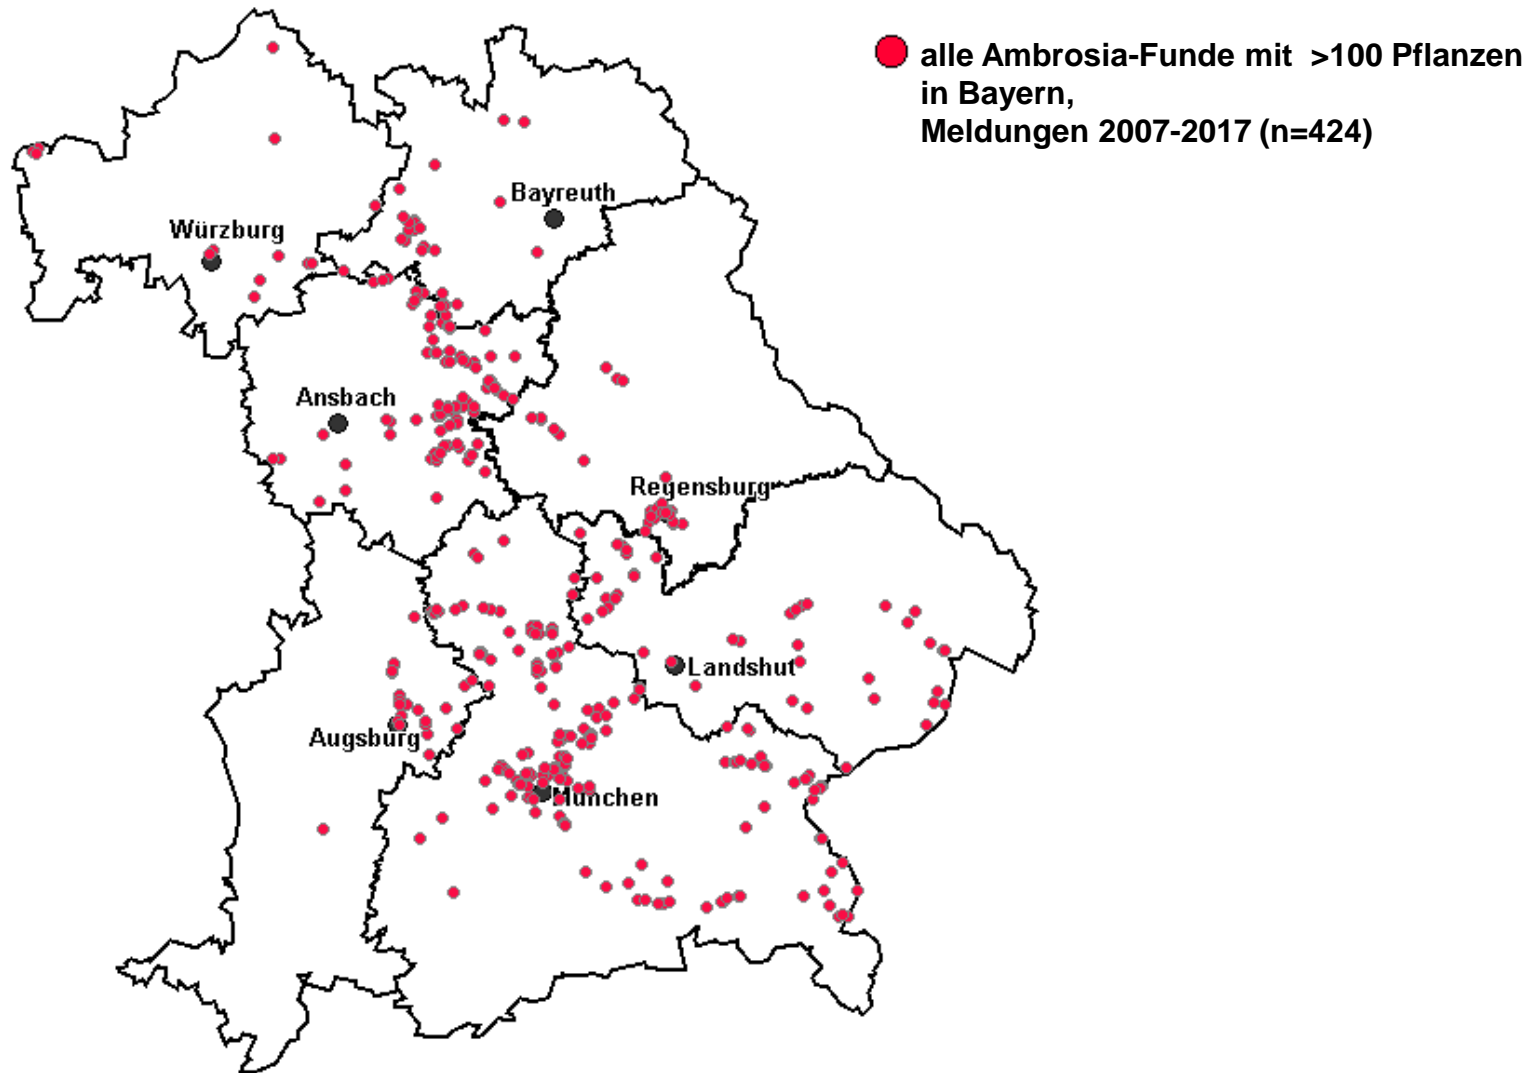

Verbreitung der Beifuß-Ambrosie (*Ambrosia artemisiifolia*) in Bayern

Verbreitung der Beifuß-Ambrosie (*Ambrosia artemisiifolia*) in Bayern

Verbreitung der Beifuß-Ambrosie (*Ambrosia artemisiifolia*) in Bayern

Ambrosia-Funde mit > 100 Pflanzen, 2007–2017:

- In 2017 weiterhin > 100 Pflanzen (n=232)
- In 2017 Pflanzenanzahl auf < 100 verringert (n=70)
- In 2017 keine Pflanzen mehr gefunden (n=122)