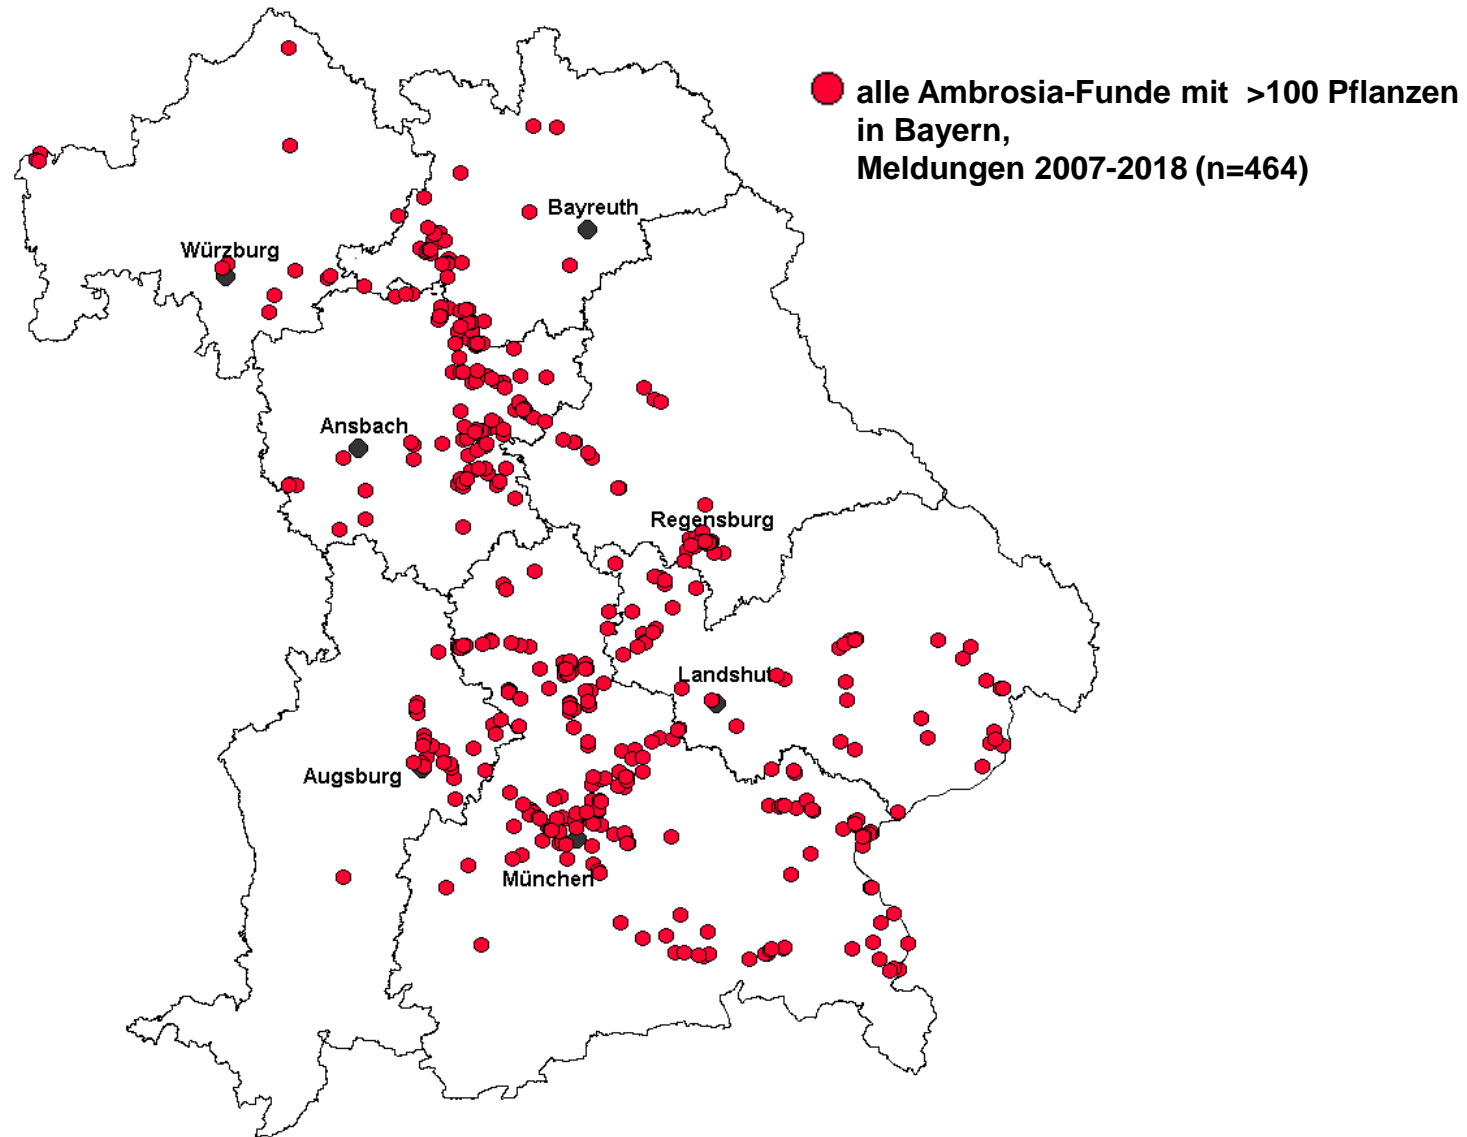

# Verbreitung der Beifuß-Ambrosie (*Ambrosia artemisiifolia*) in Bayern

# Verbreitung der Beifuß-Ambrosie (*Ambrosia artemisiifolia*) in Bayern

Ambrosia-Funde mit > 100 Pflanzen, 2007–2018:

- Red dot:** In 2018 weiterhin > 100 Pflanzen (n=240)
- Blue dot:** In 2018 Pflanzenanzahl auf < 100 verringert (n=87)
- Grey dot:** In 2018 keine Pflanzen mehr gefunden (n=137)