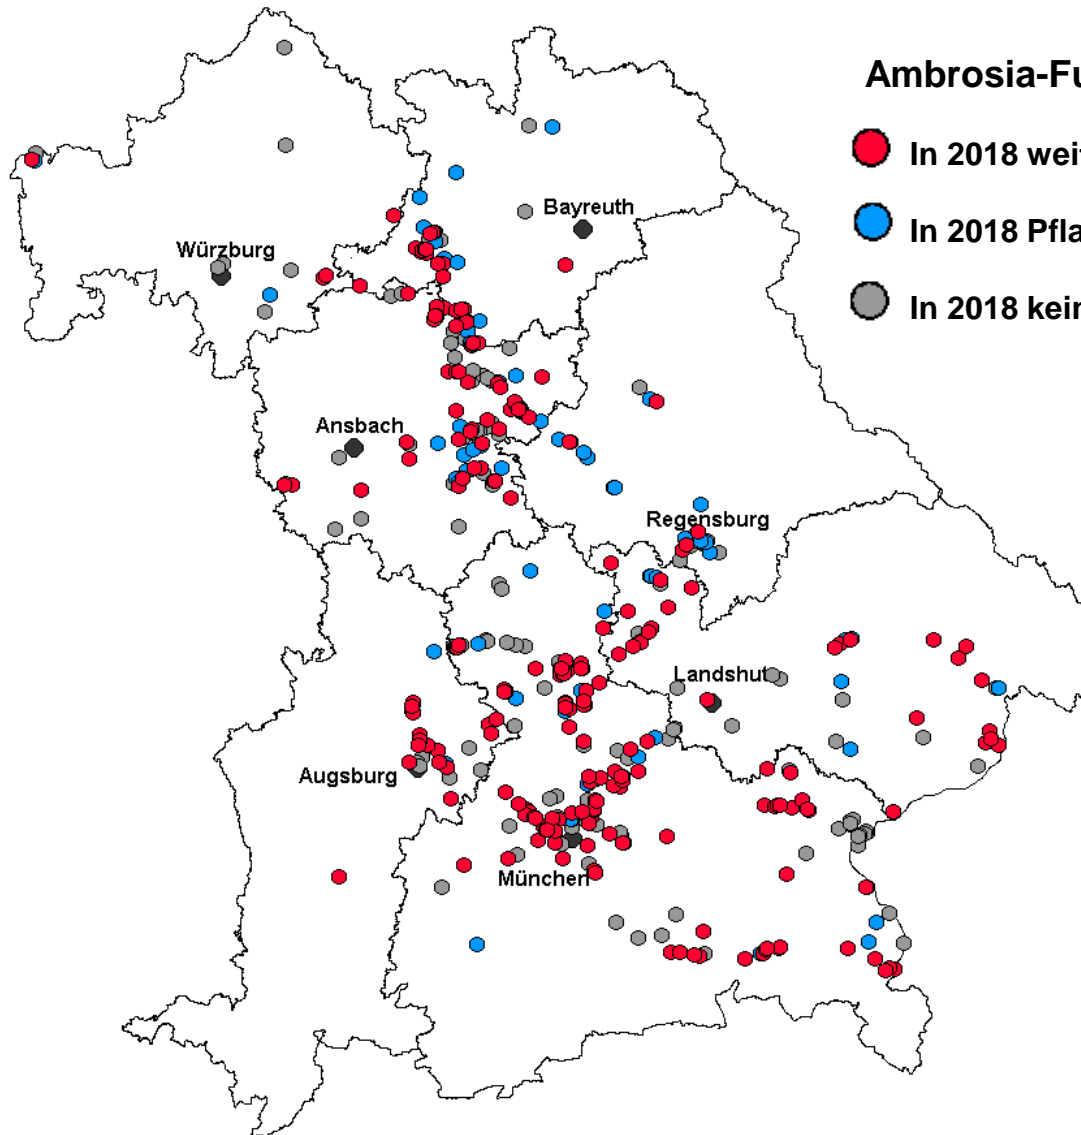

# Verbreitung der Beifuß-Ambrosie (*Ambrosia artemisiifolia*) in Bayern

# Verbreitung der Beifuß-Ambrosie (*Ambrosia artemisiifolia*) in Bayern

Ambrosia-Funde mit > 100 Pflanzen, 2007–2018:

- Red dot:** In 2018 weiterhin > 100 Pflanzen (n=240)
- Blue dot:** In 2018 Pflanzenanzahl auf < 100 verringert (n=87)
- Grey dot:** In 2018 keine Pflanzen mehr gefunden (n=137)