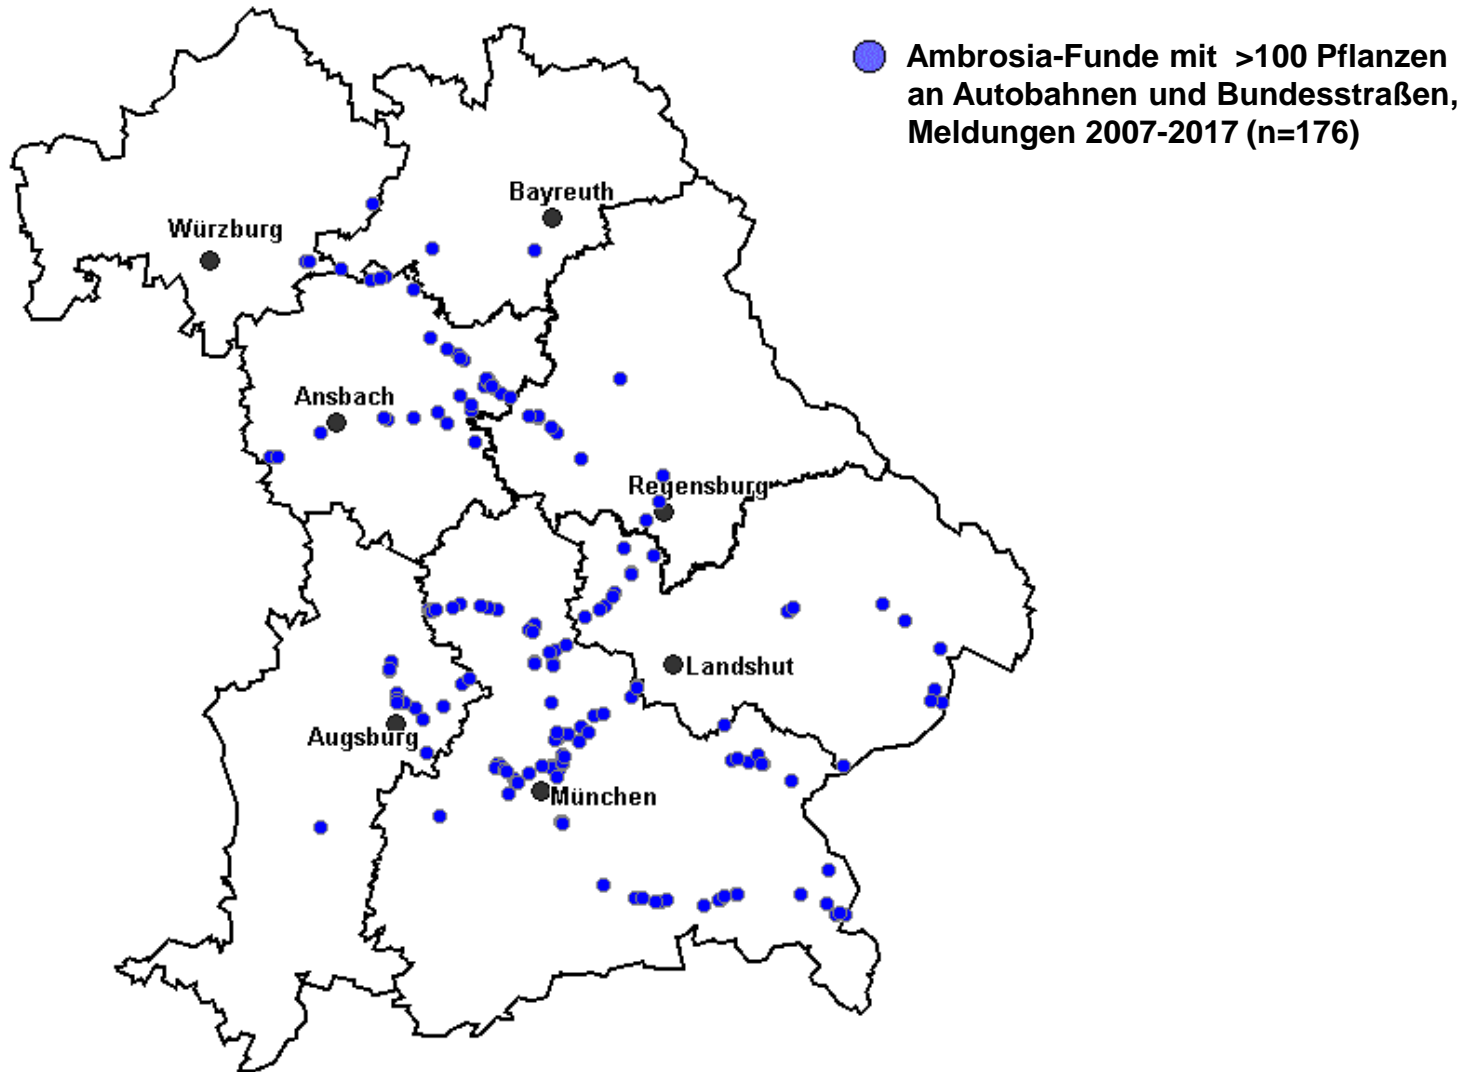

Verbreitung der Beifuß-Ambrosie (*Ambrosia artemisiifolia*) in Bayern

Verbreitung der Beifuß-Ambrosie (*Ambrosia artemisiifolia*) in Bayern

Verbreitung der Beifuß-Ambrosie (*Ambrosia artemisiifolia*) in Bayern

Ambrosia-Funde mit > 100 Pflanzen, 2007–2017:

- In 2017 weiterhin > 100 Pflanzen (n=232)
- In 2017 Pflanzenanzahl auf < 100 verringert (n=70)
- In 2017 keine Pflanzen mehr gefunden (n=122)