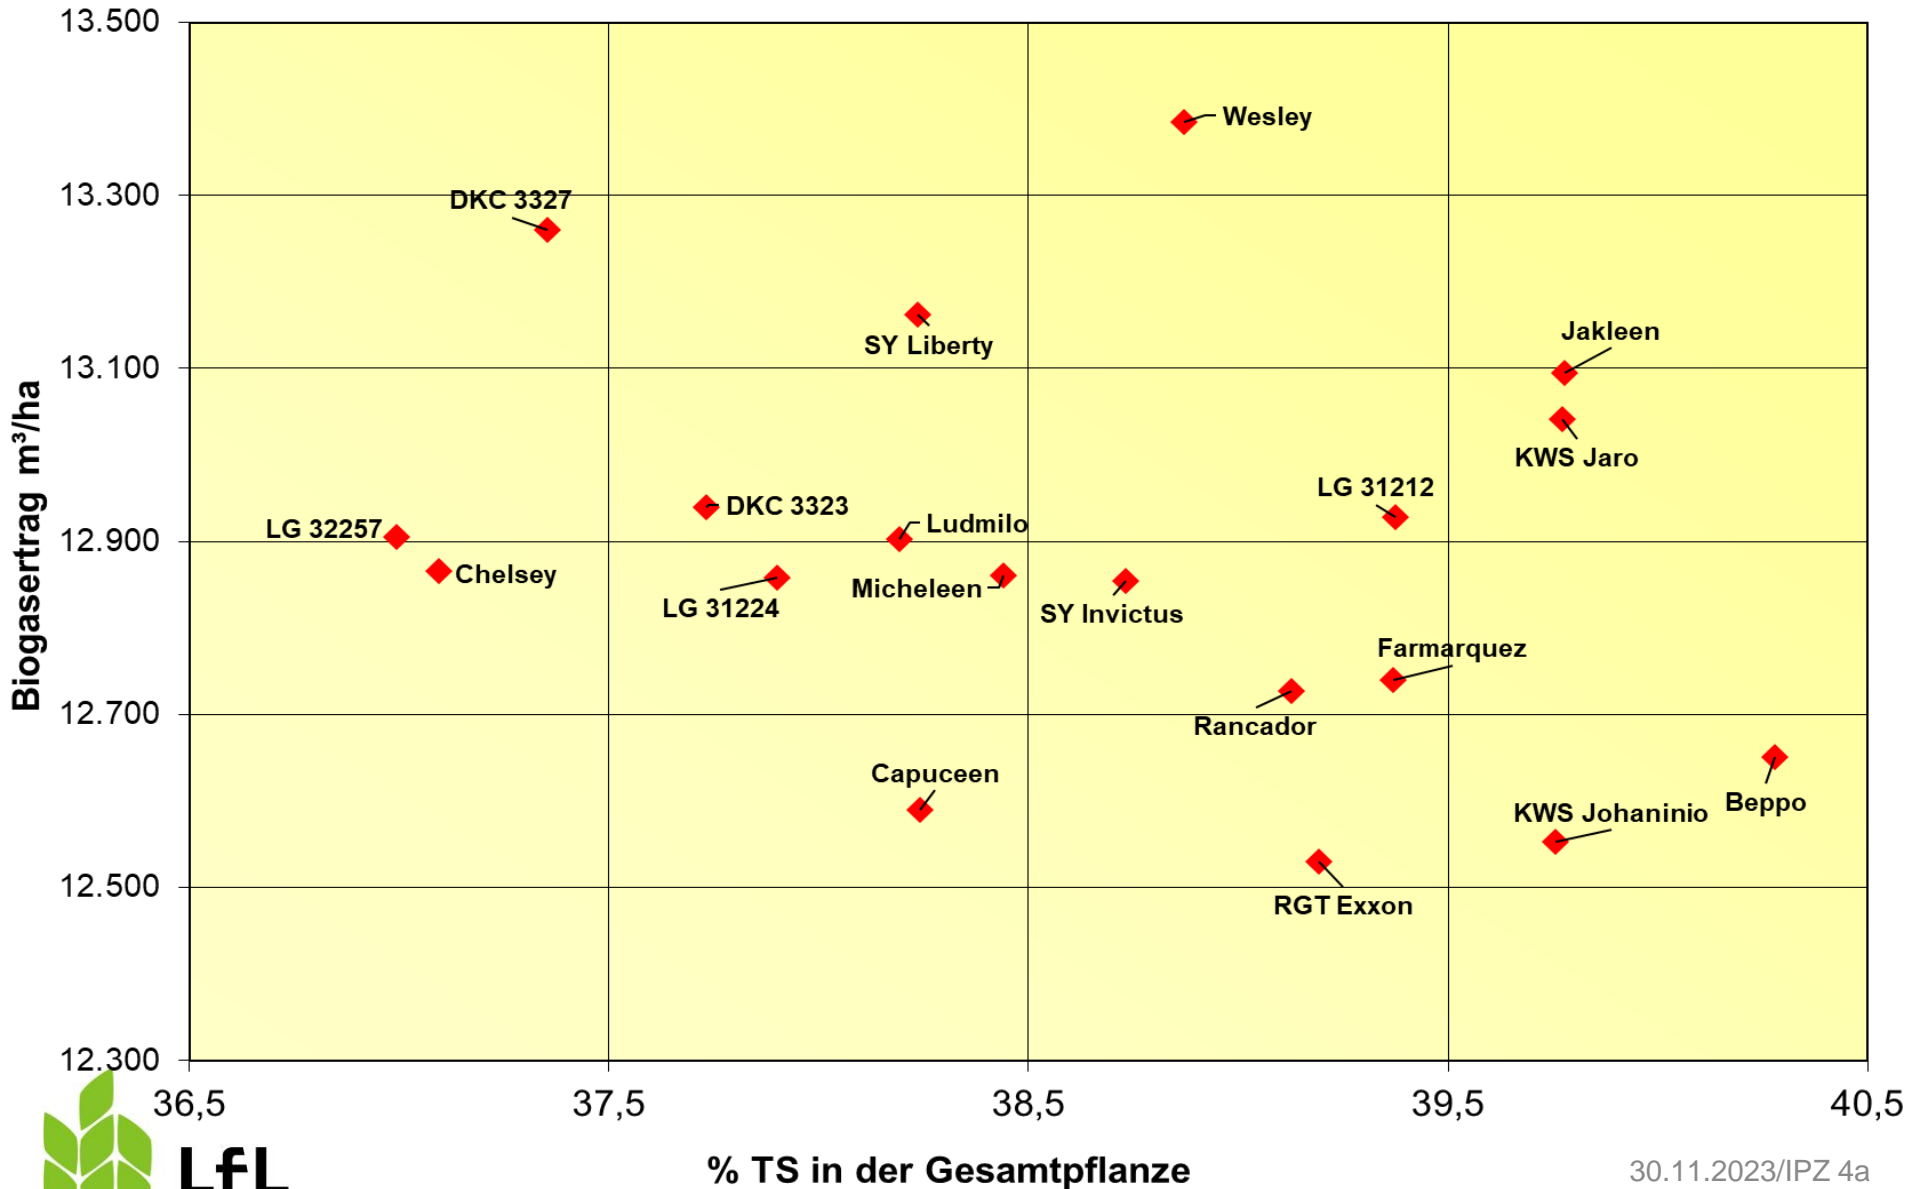

# Biogasertrag und Reife, Silomais 2023 - bis Reifezahl S230, 3 Orte

# Trockenmasseertrag und Reife, Silomais 2023 - bis Reifezahl S230, 3 Orte