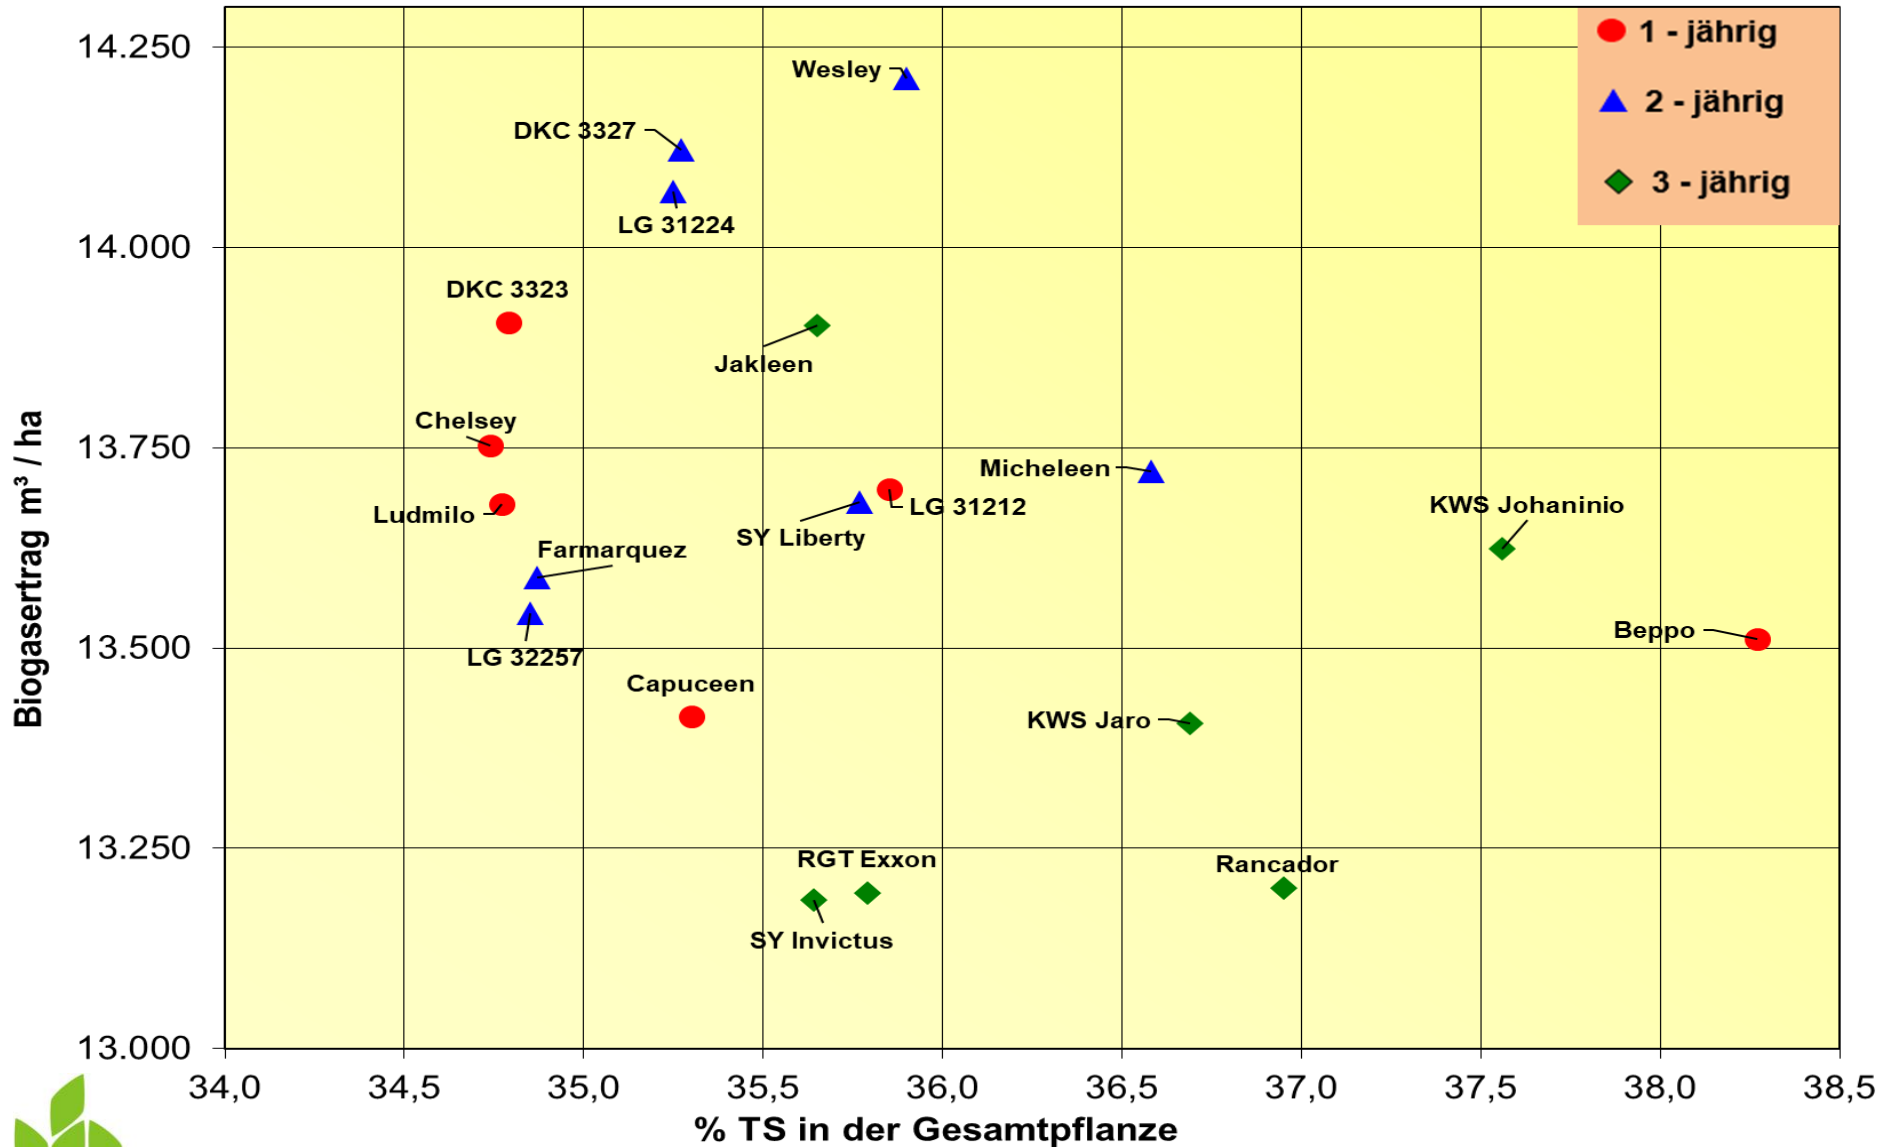

Biogasertrag und Reife, Silomais 2023 - bis Reifezahl S230, mehrjährig

Trockenmasseertrag und Reife, Silomais 2023 - bis Reifezahl S230, mehrjährig