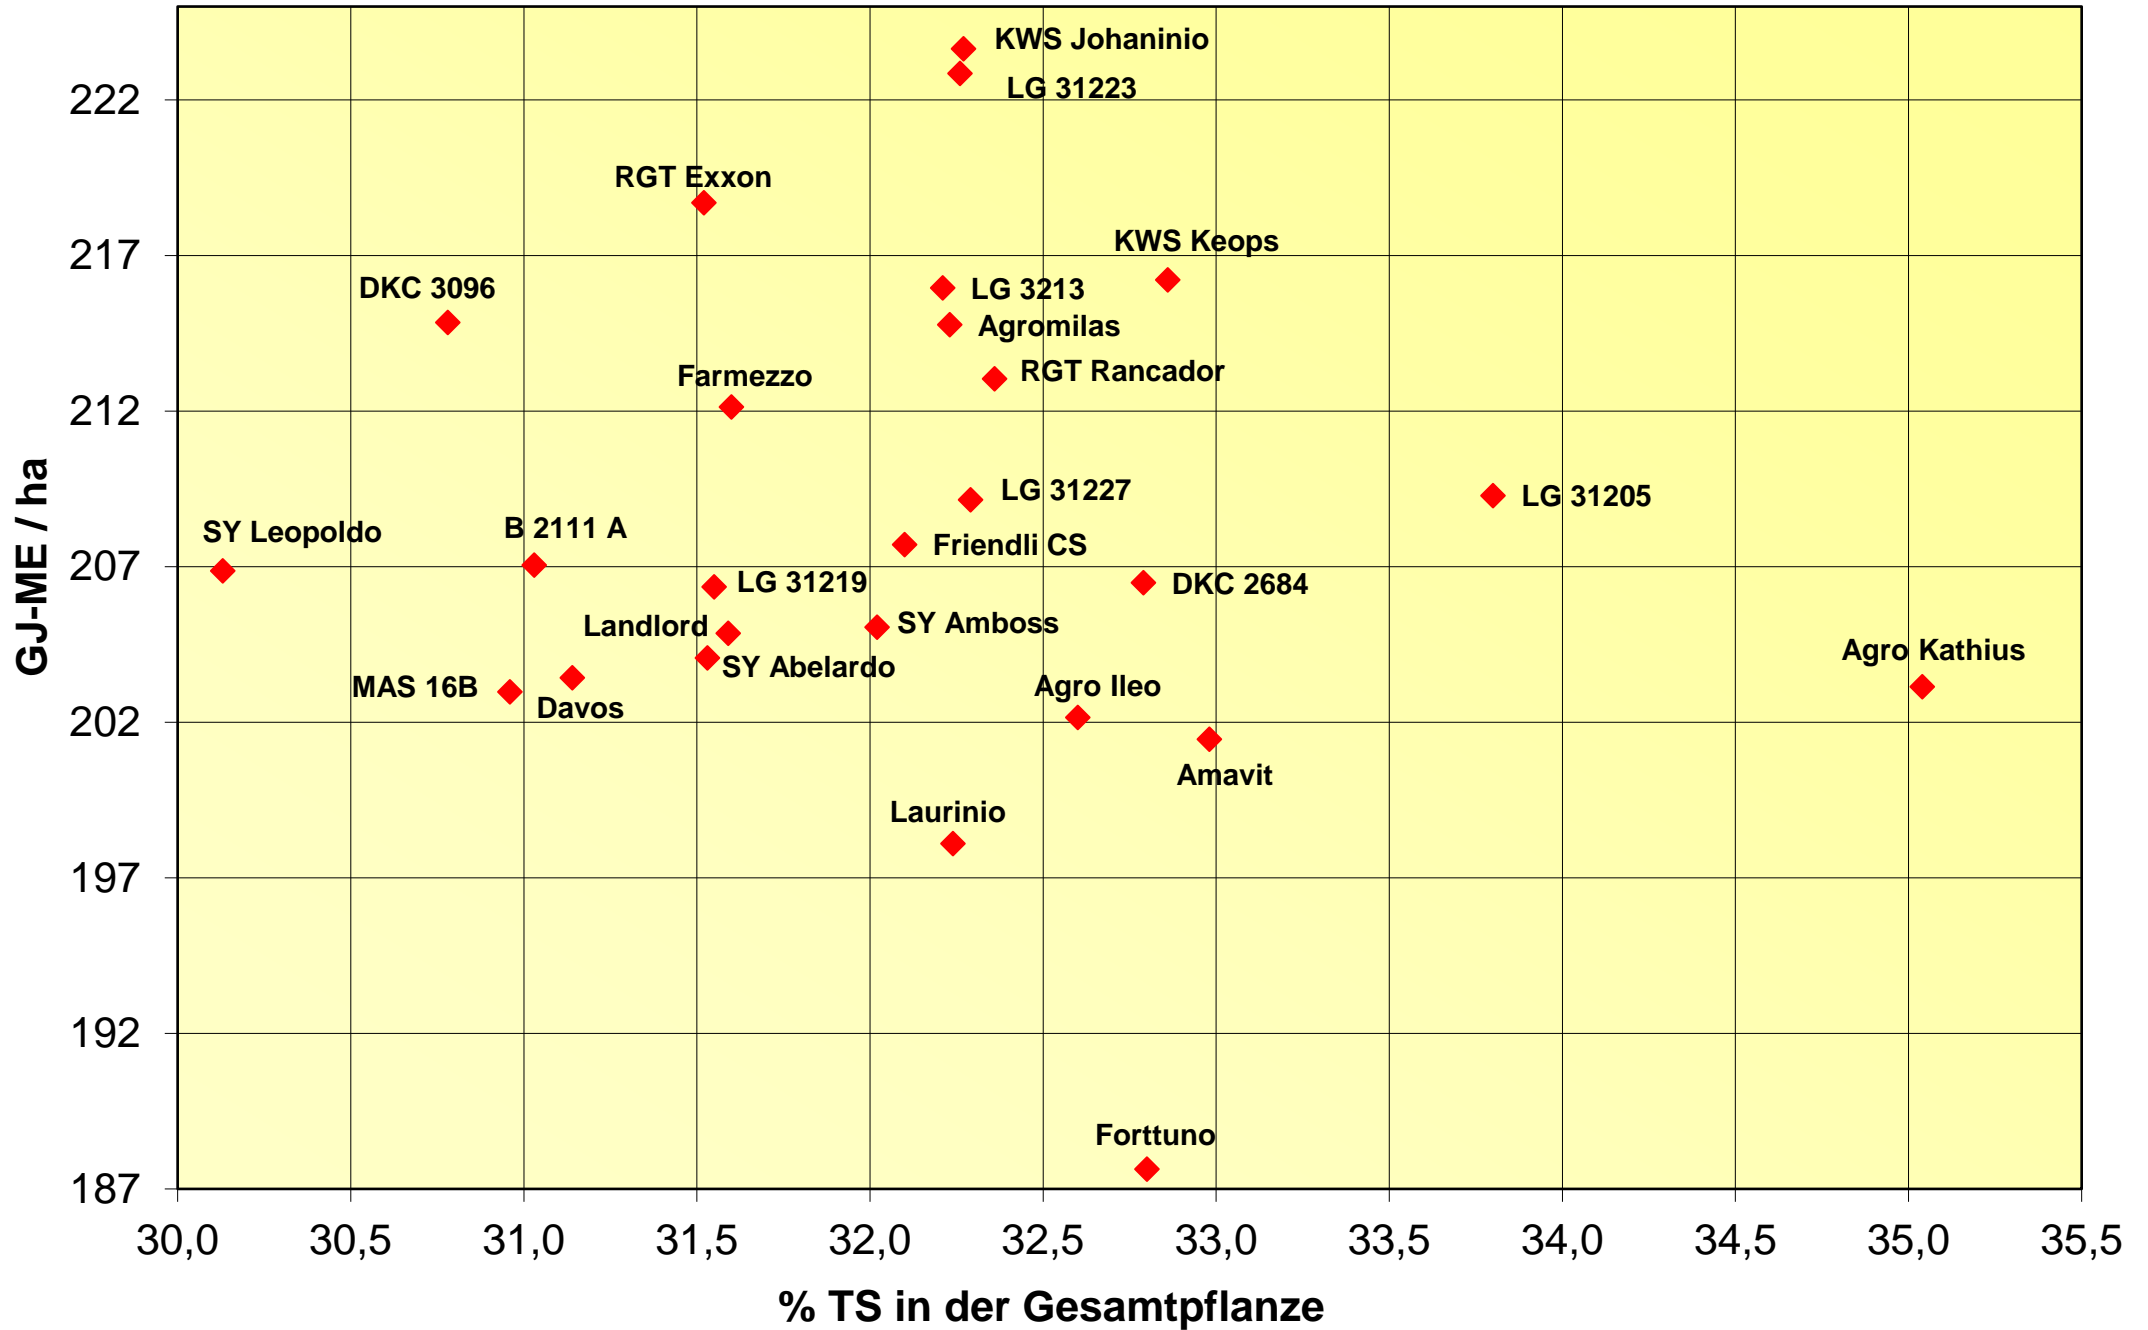

# Futterwert 2020

## LSV-301 frühe Sorten, Spätsaat, 3 Orte

# Stärkeertrag und Reife 2020

LSV-301 frühe Sorten, Spätsaat, 3 Orte

# Energieertrag und Siloreife 2020

LSV-301 frühe Sorten, Gesamt, 6 Orte