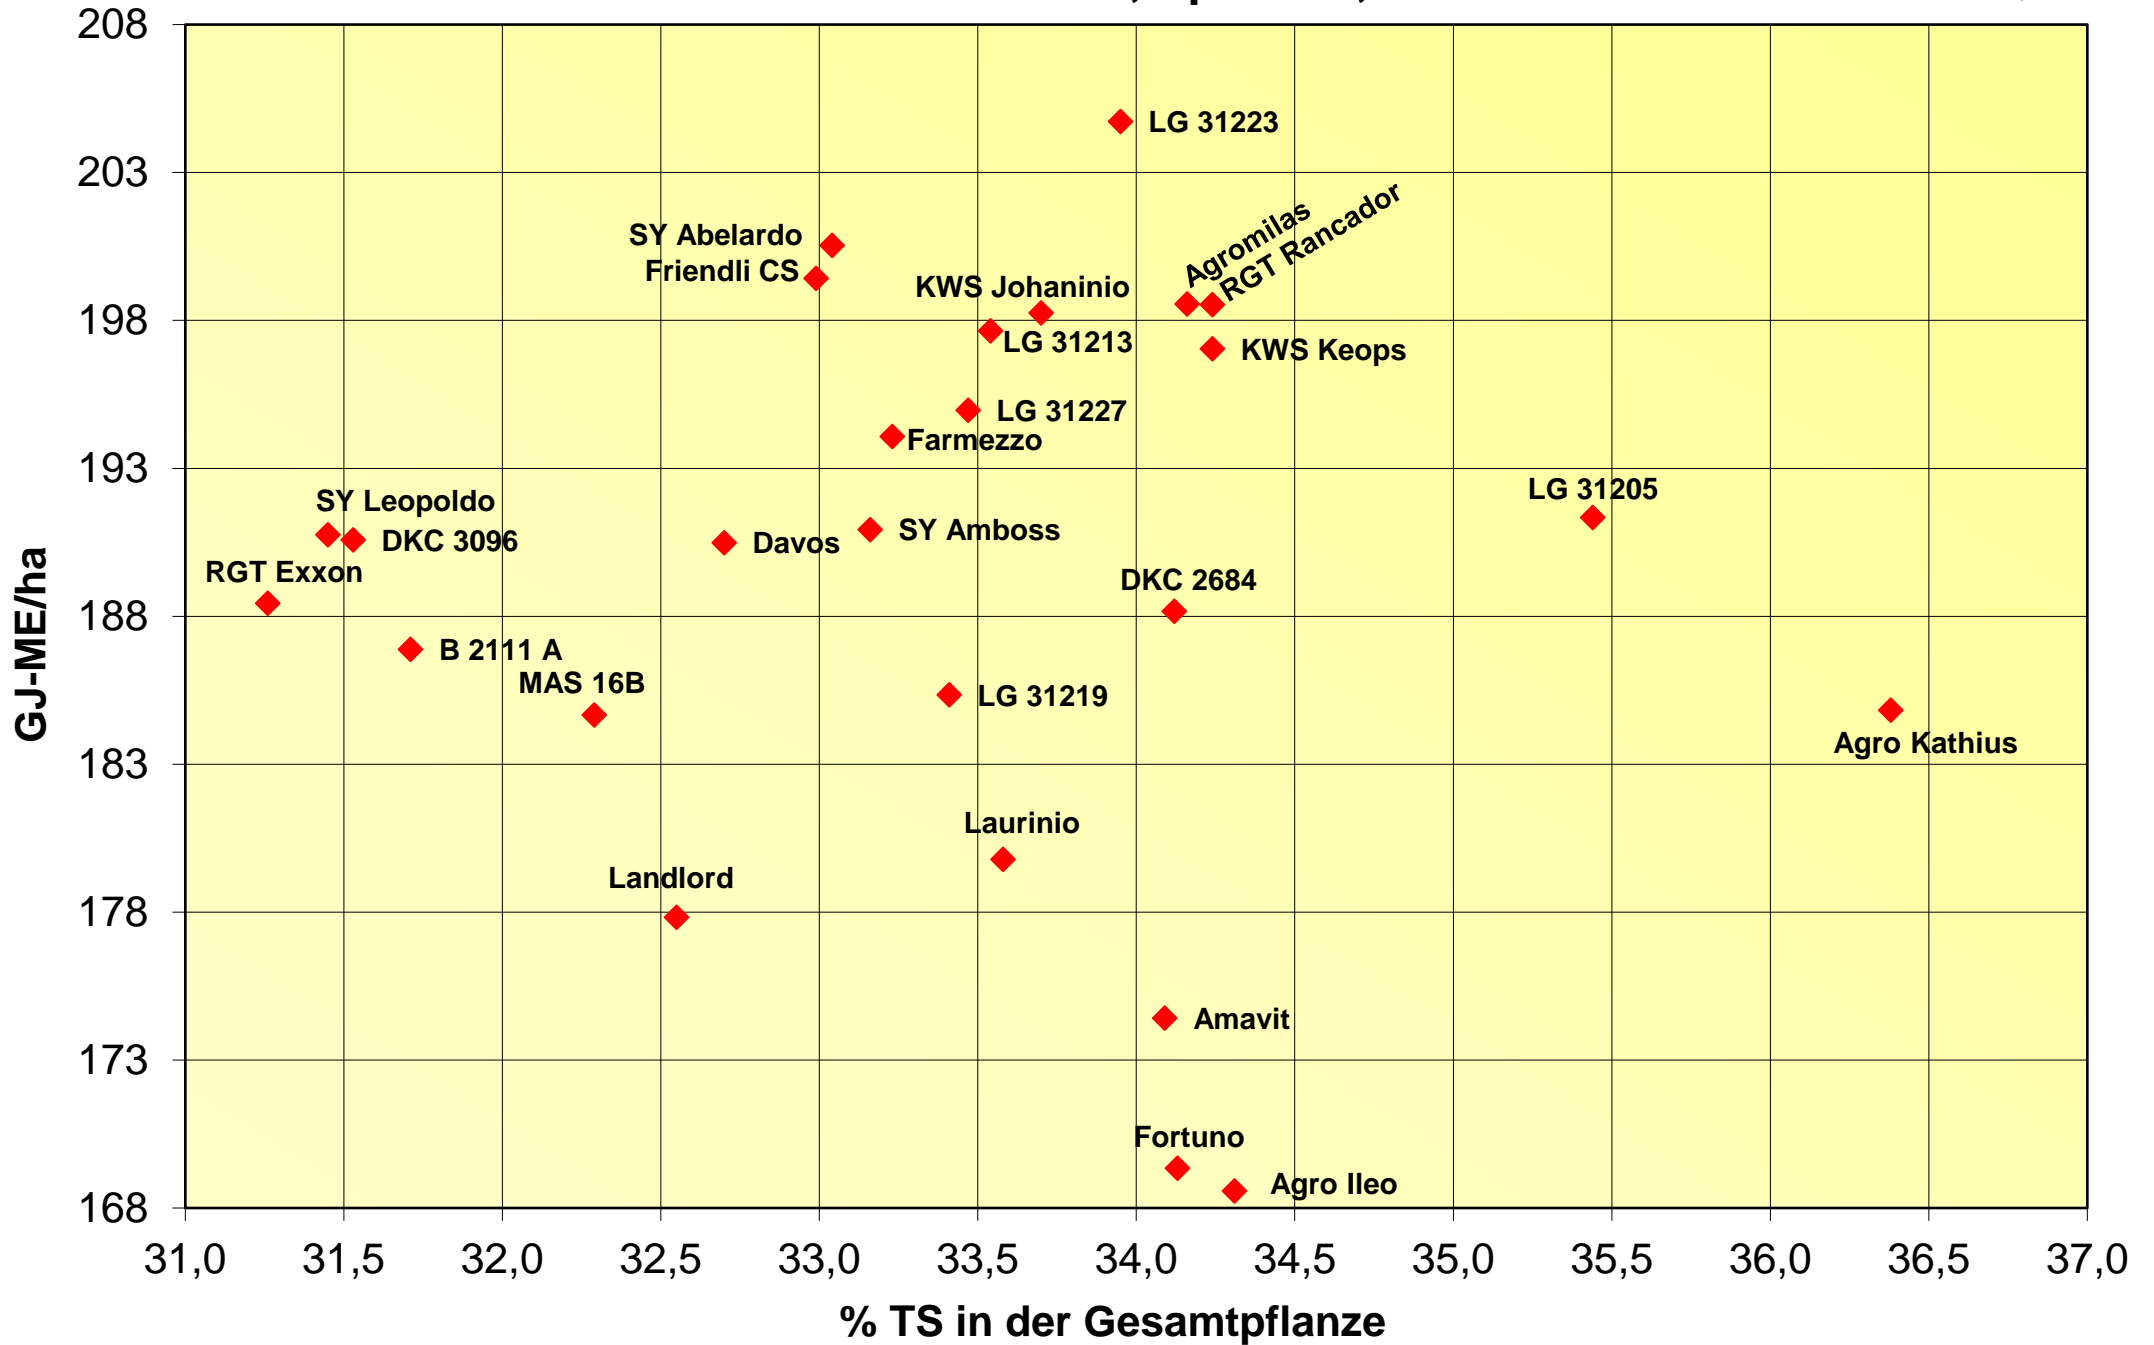

## LSV-301 frühe Sorten, 3 Orte

# Stärkeertrag und Reife 2020

LSV-301 frühe Sorten, 3 Orte

# Energieertrag und Siloreife 2020

LSV-301 frühe Sorten, Spätsaat, 3 Orte