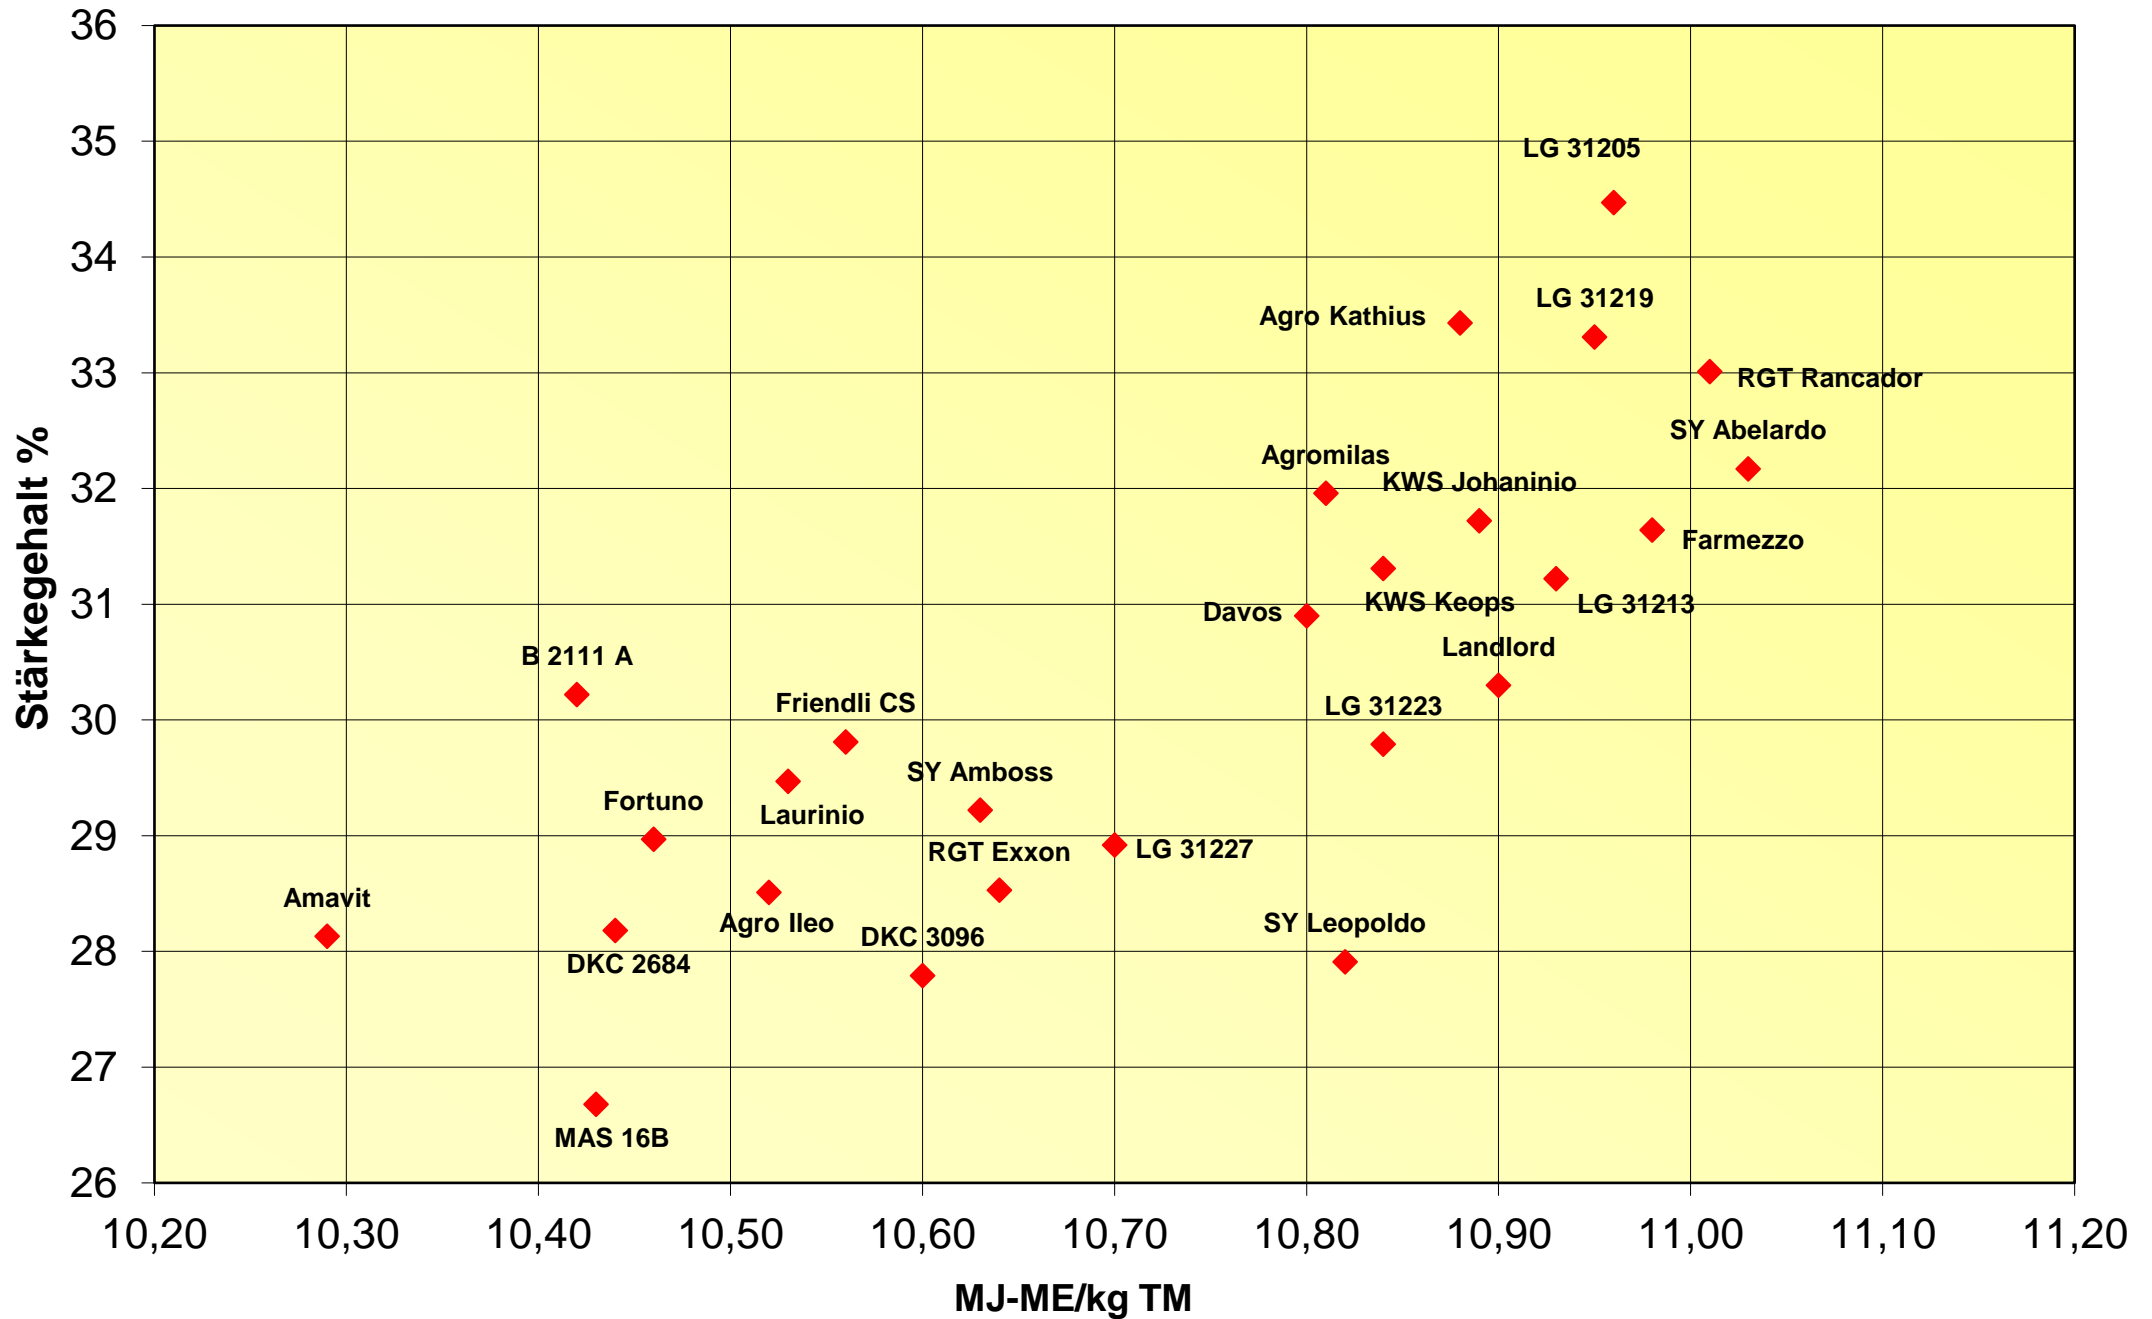

Futterwert 2020

LSV-301 frühe Sorten, Spätsaat, 3 Orte