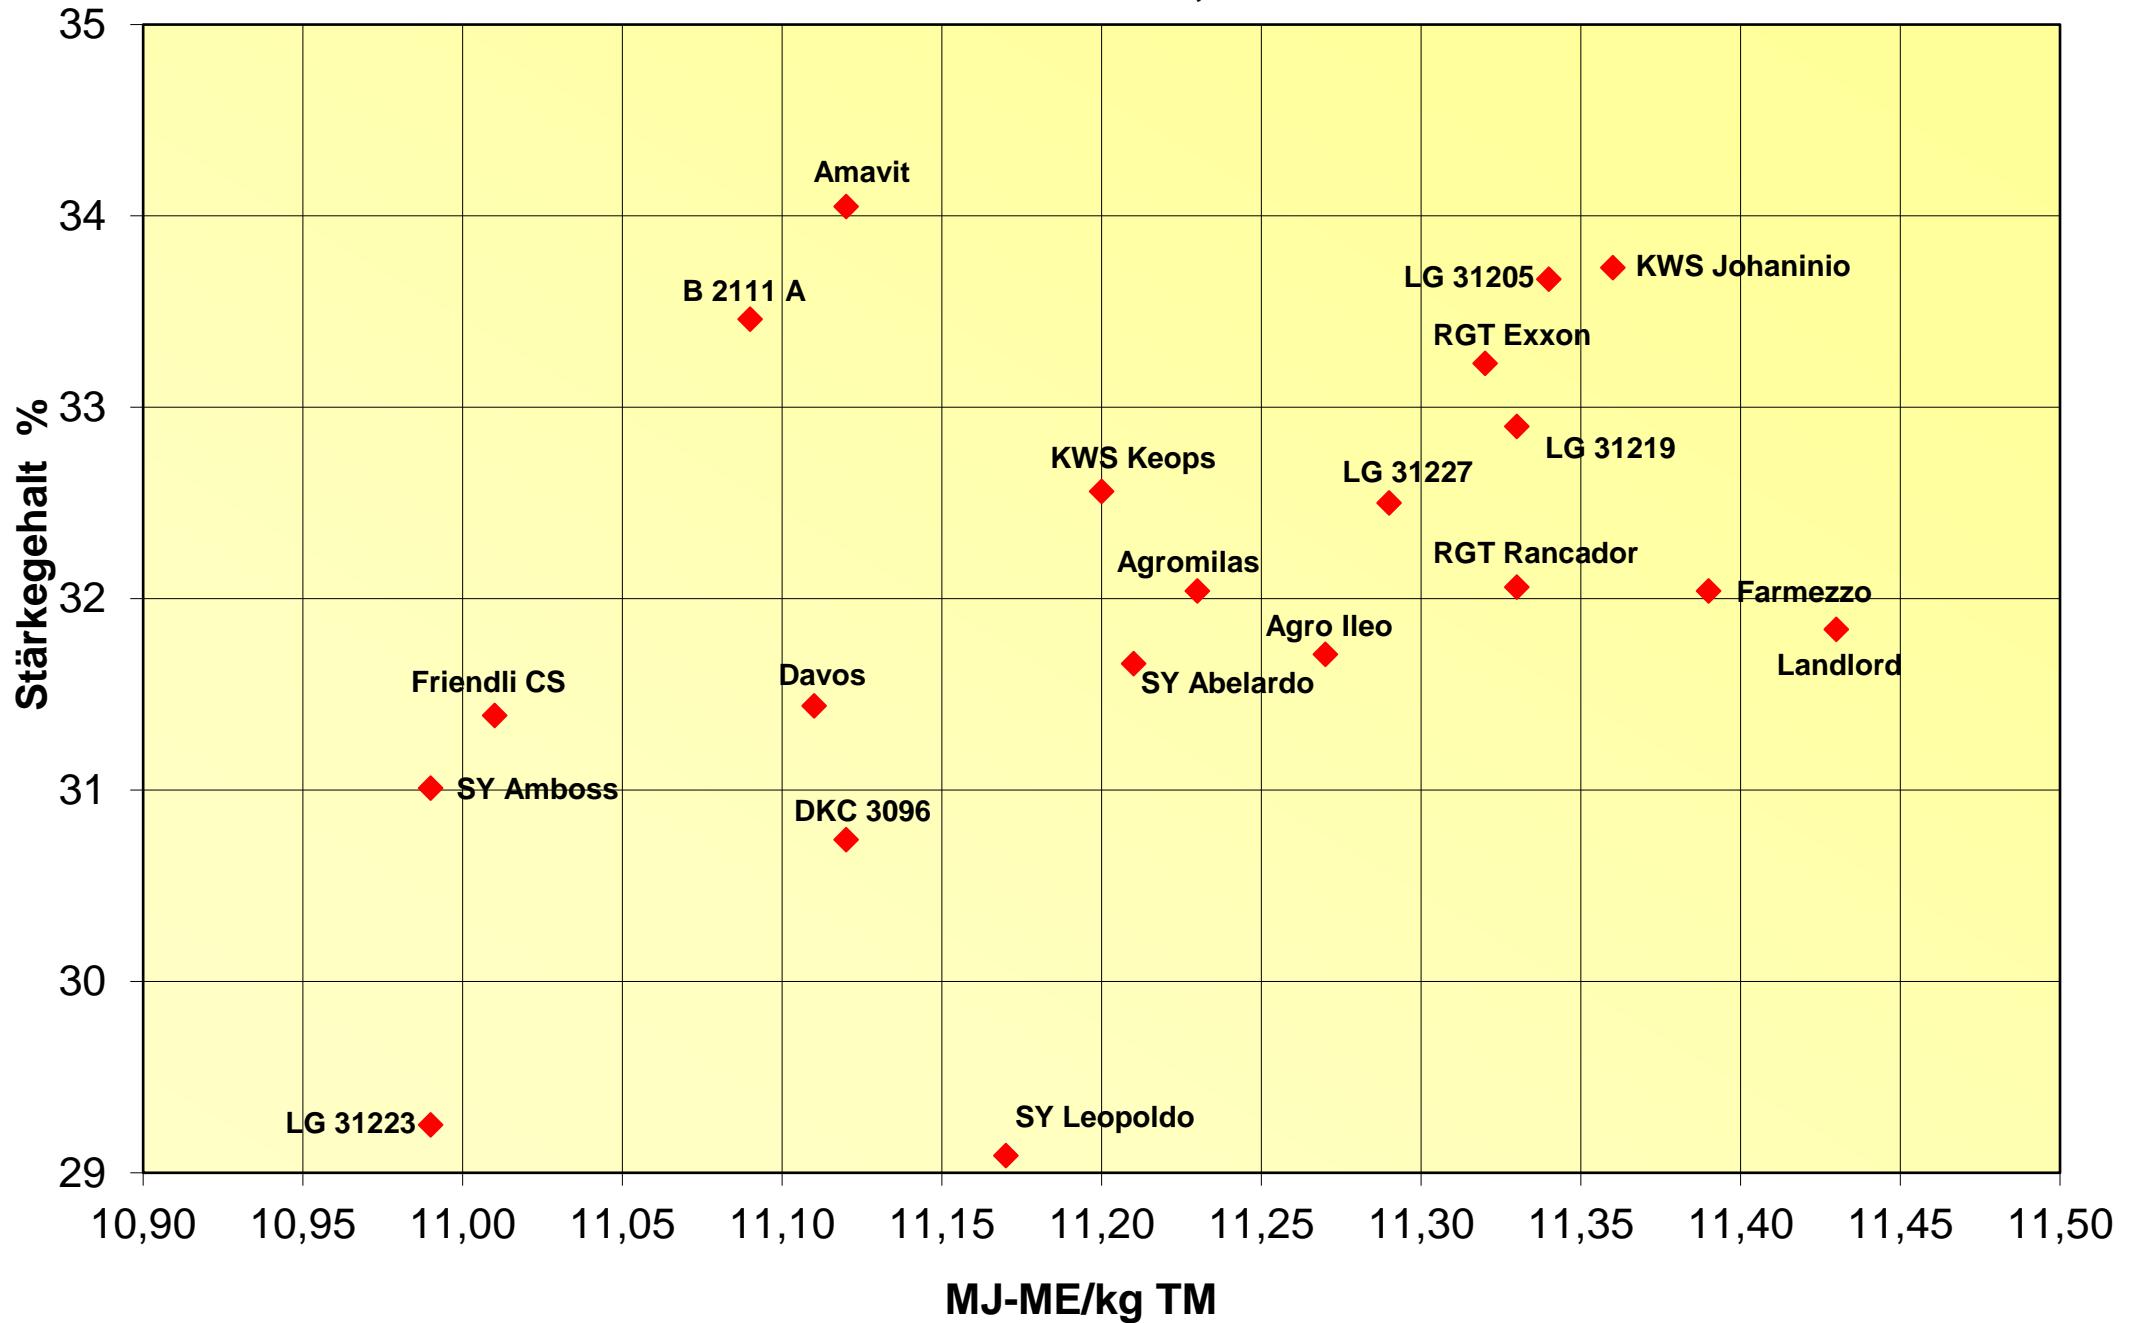

# Energieertrag und Siloreife 2020

LSV-301 frühe Sorten, 3 Orte

## LSV-301 frühe Sorten, 3 Orte

# Stärkeertrag und Reife 2020

LSV-301 frühe Sorten, 3 Orte