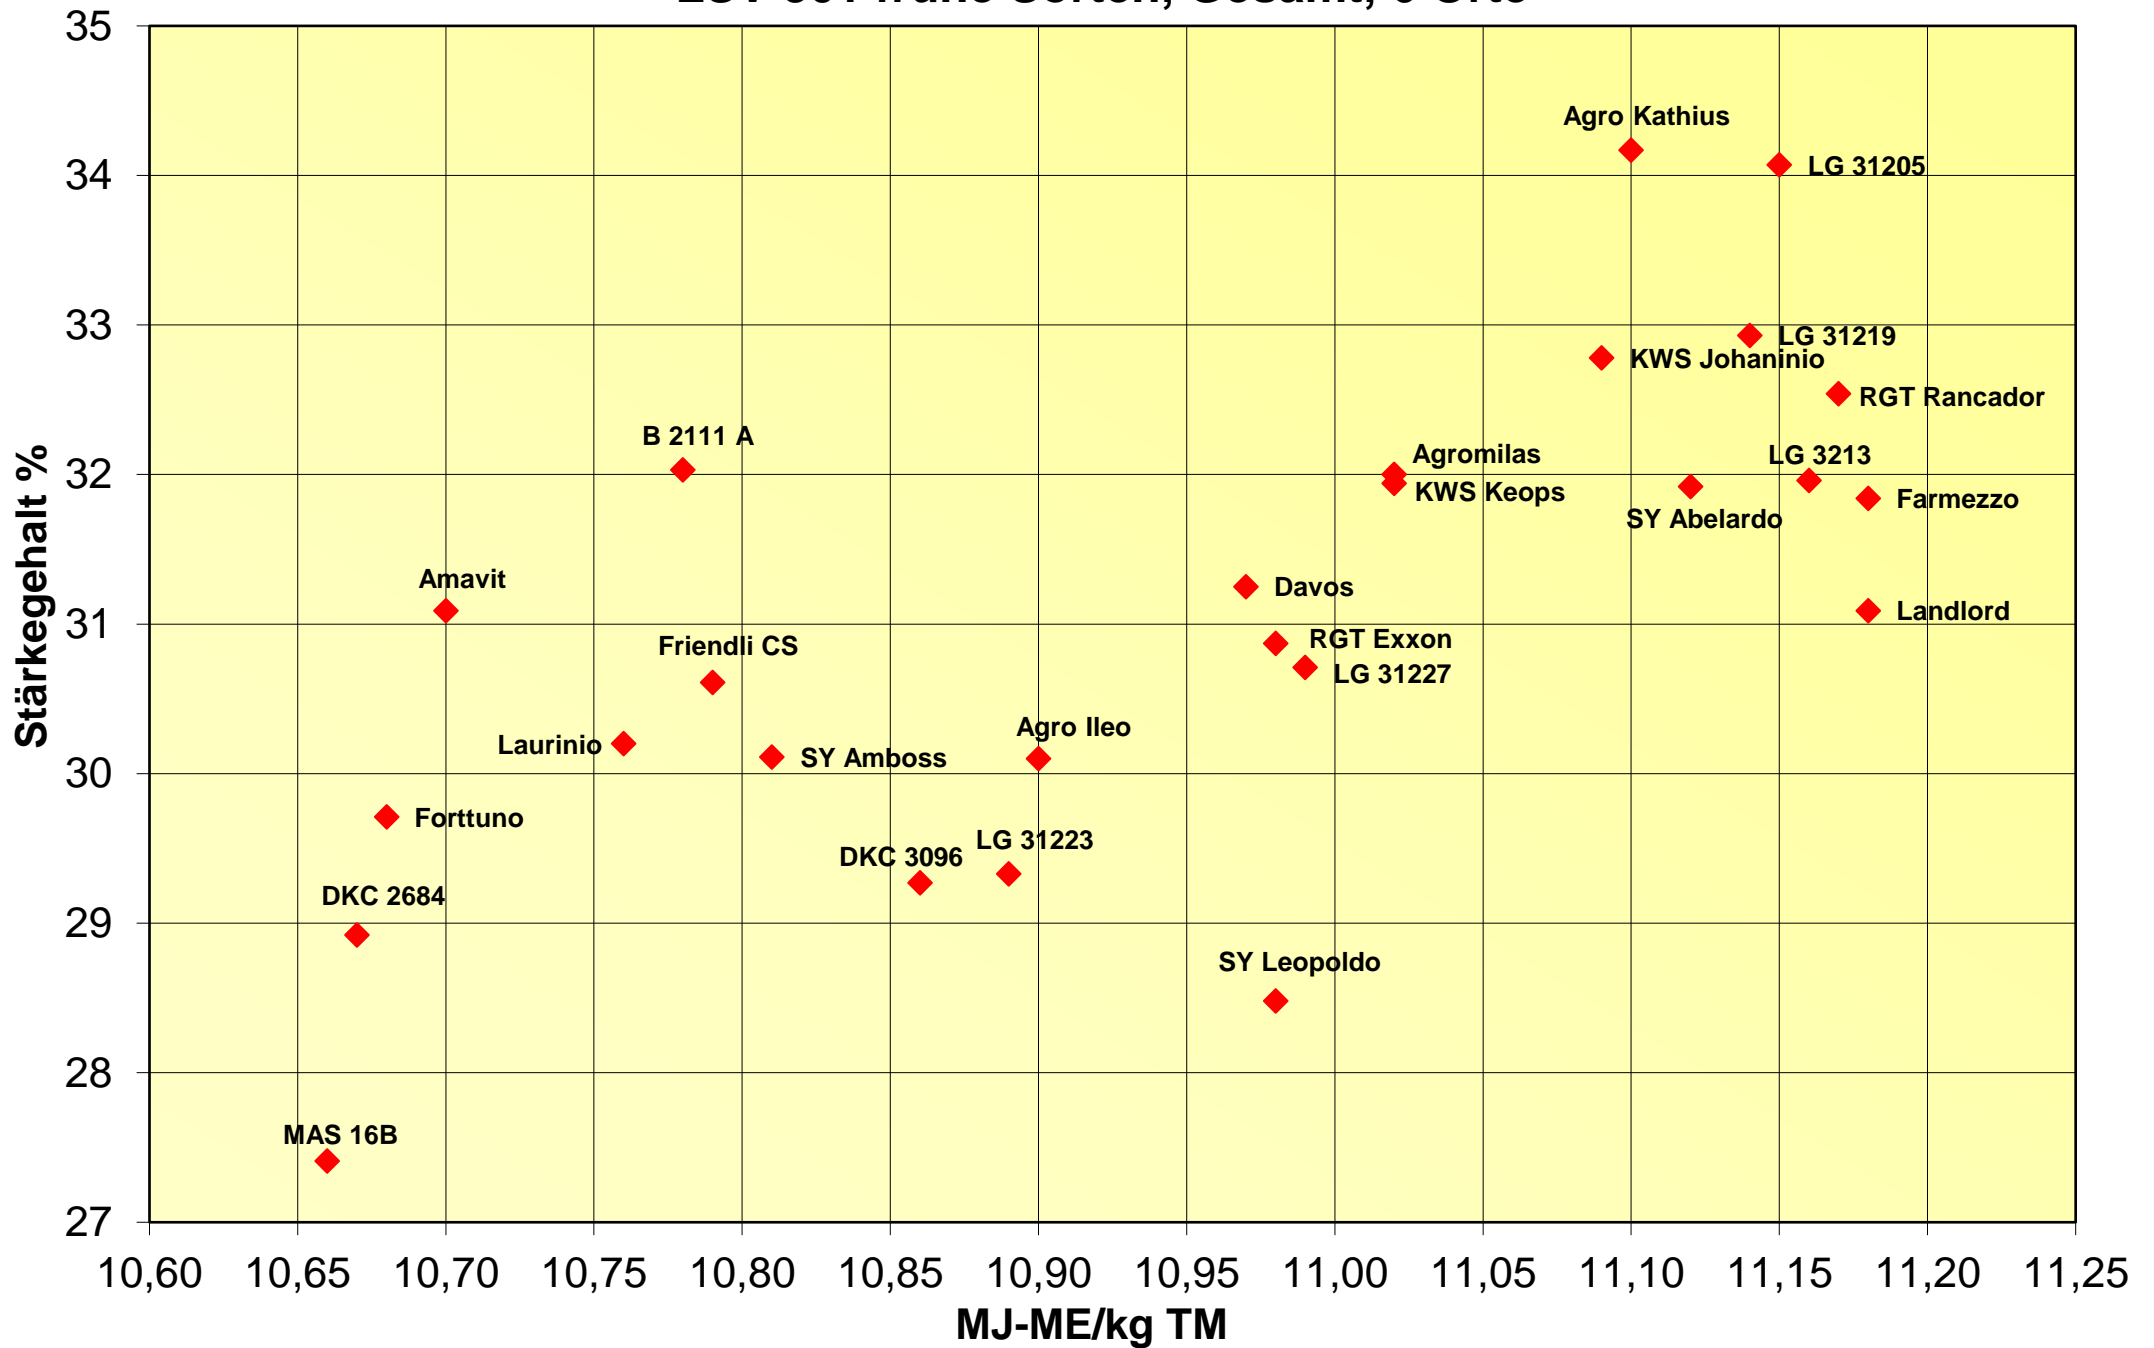

Futterwert 2020

LSV-301 frühe Sorten, Gesamt, 6 Orte