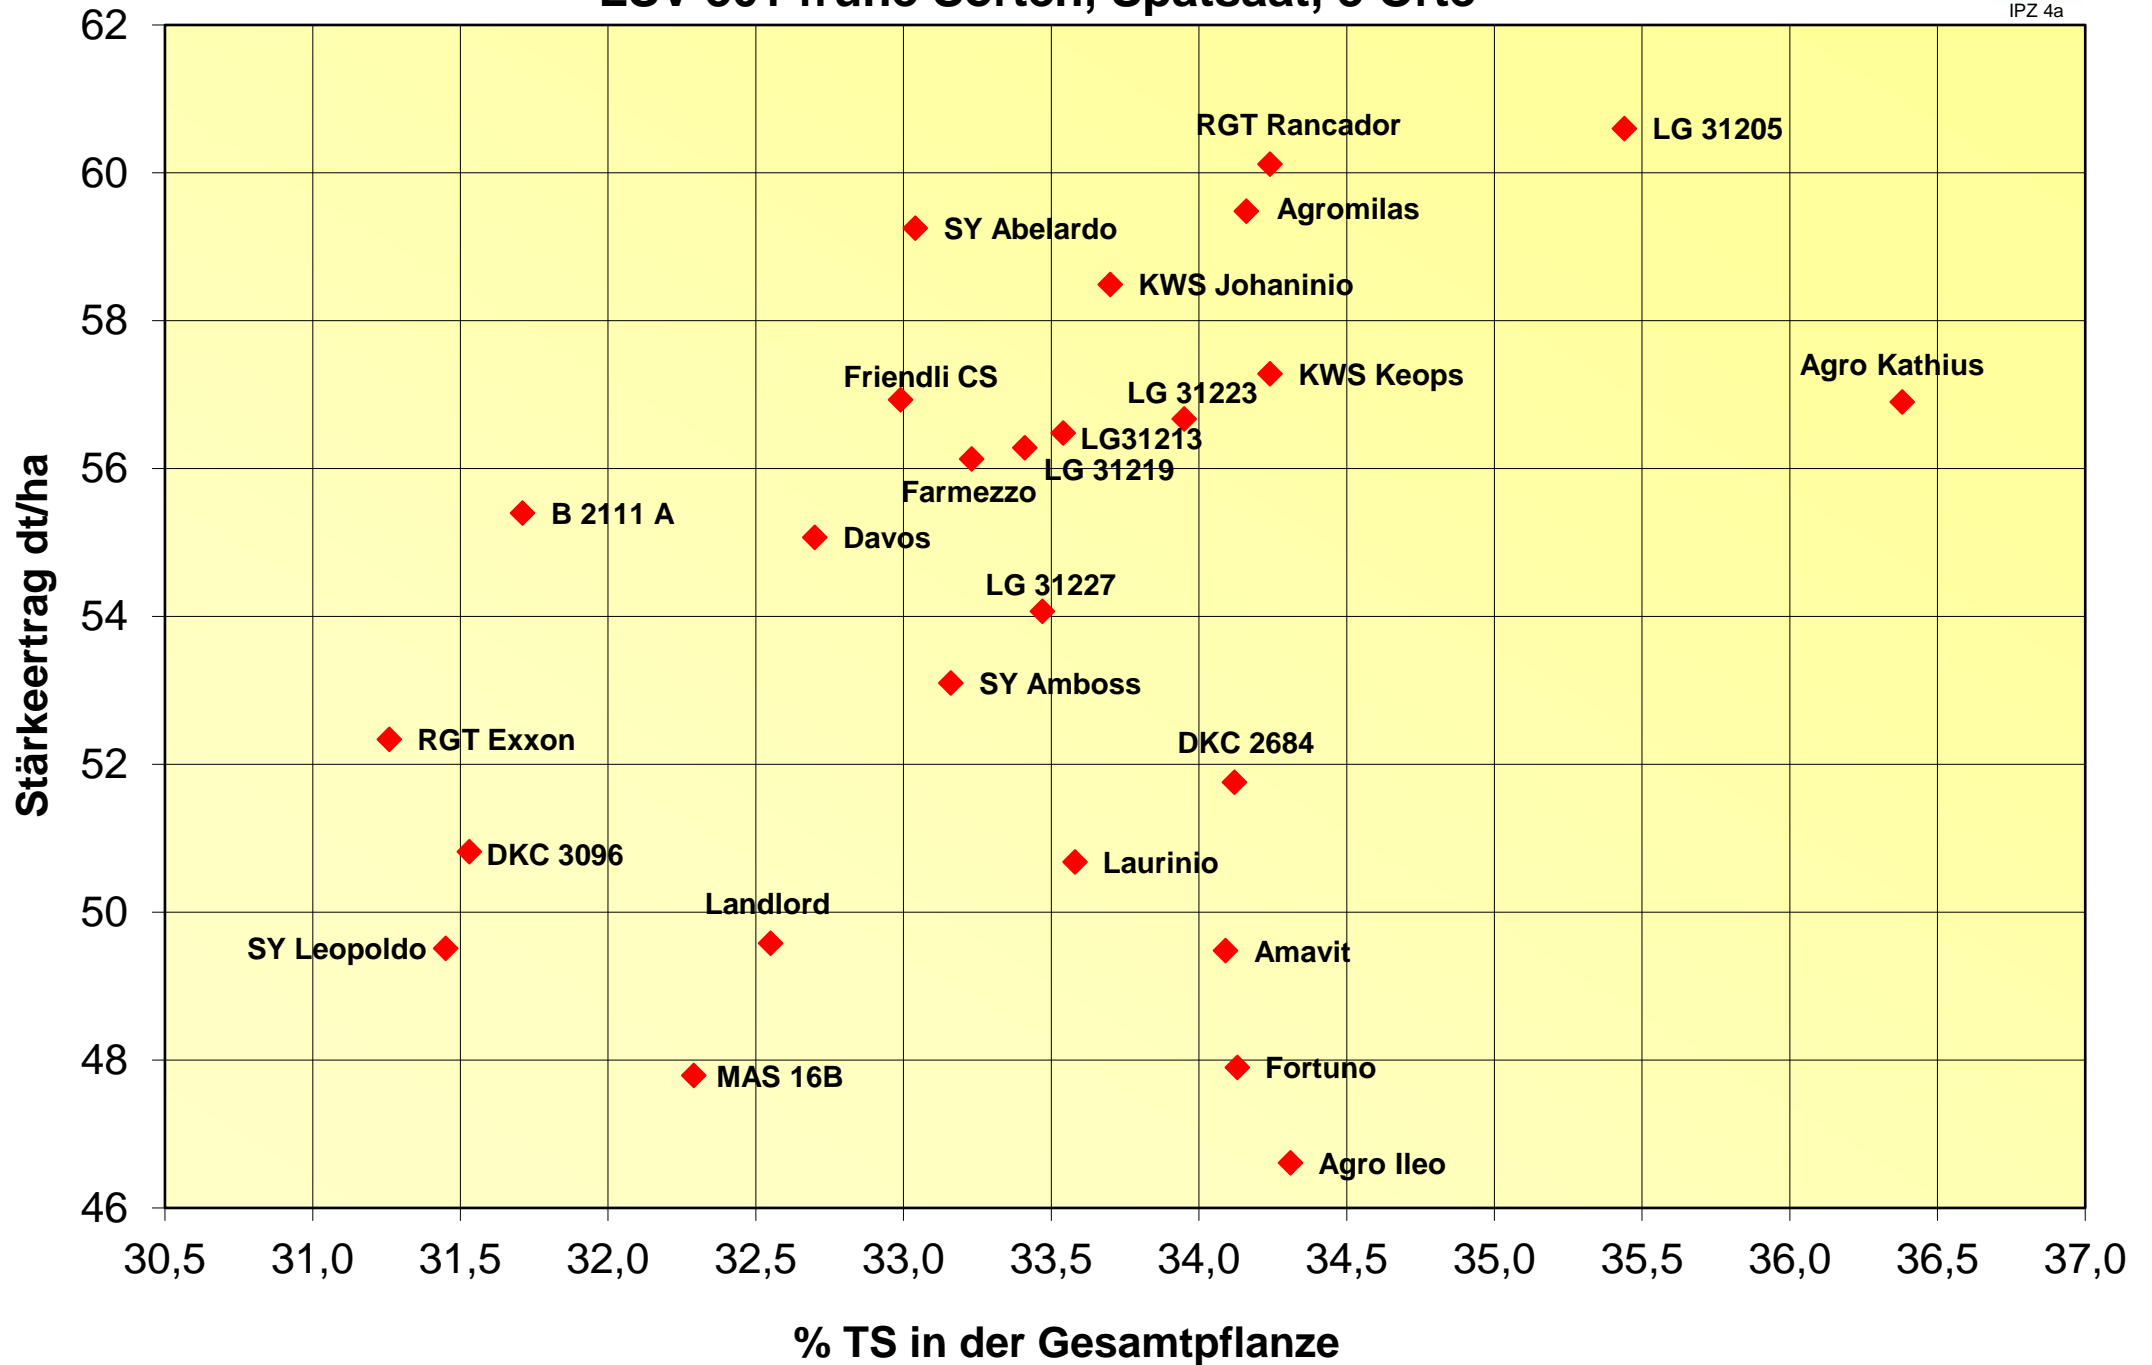

Stärkeertrag und Reife 2020

LSV-301 frühe Sorten, Spätsaat, 3 Orte