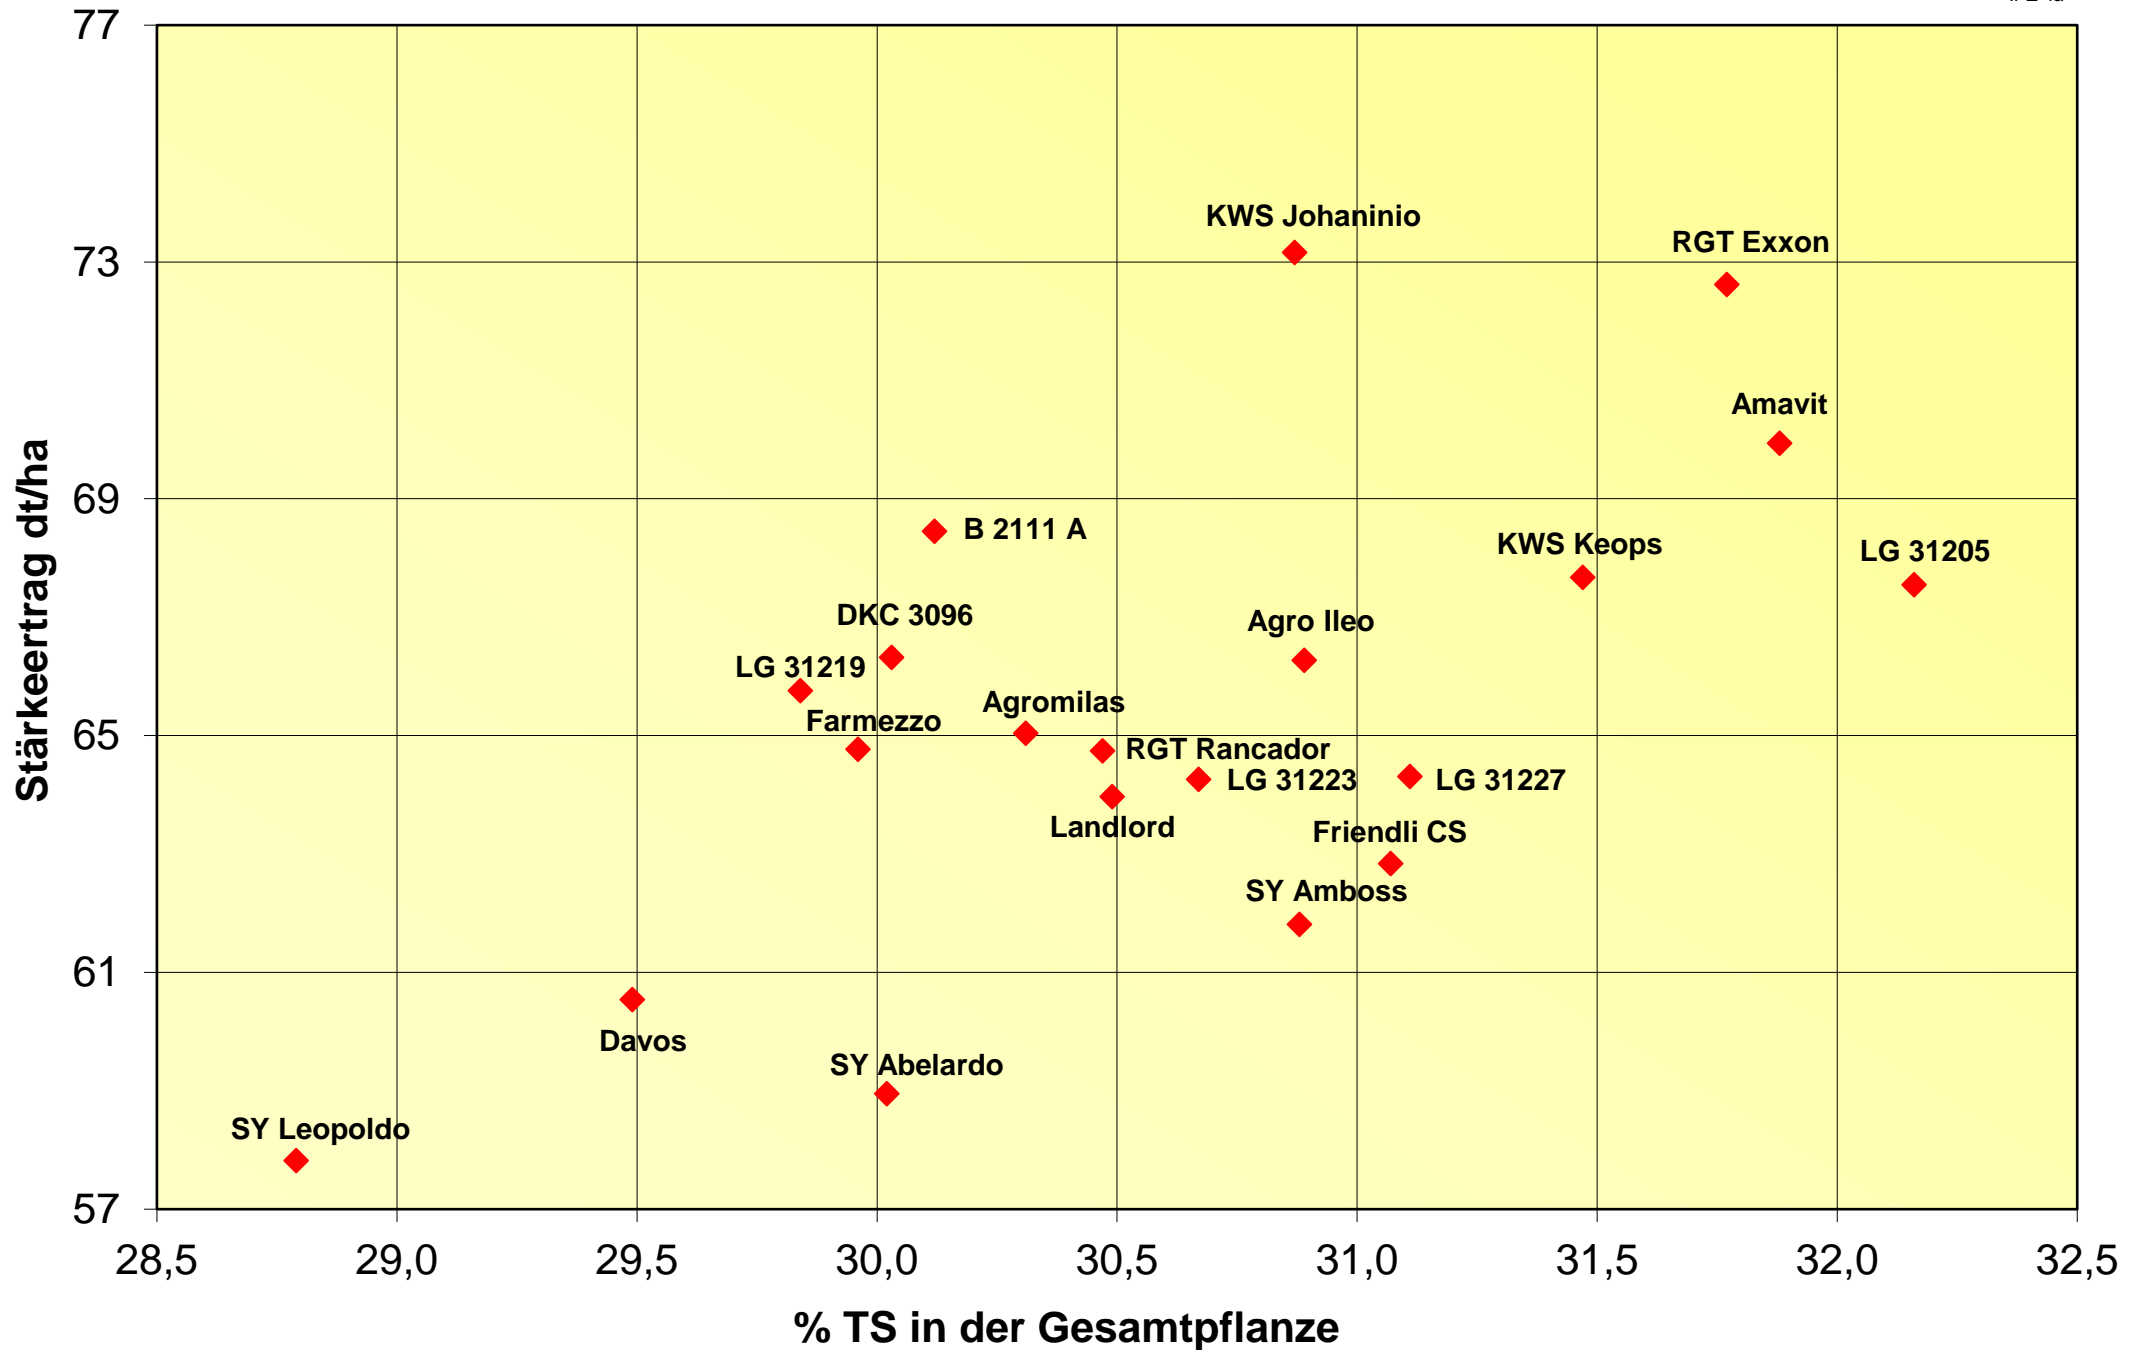

Stärkeertrag und Reife 2020

LSV-301 frühe Sorten, 3 Orte