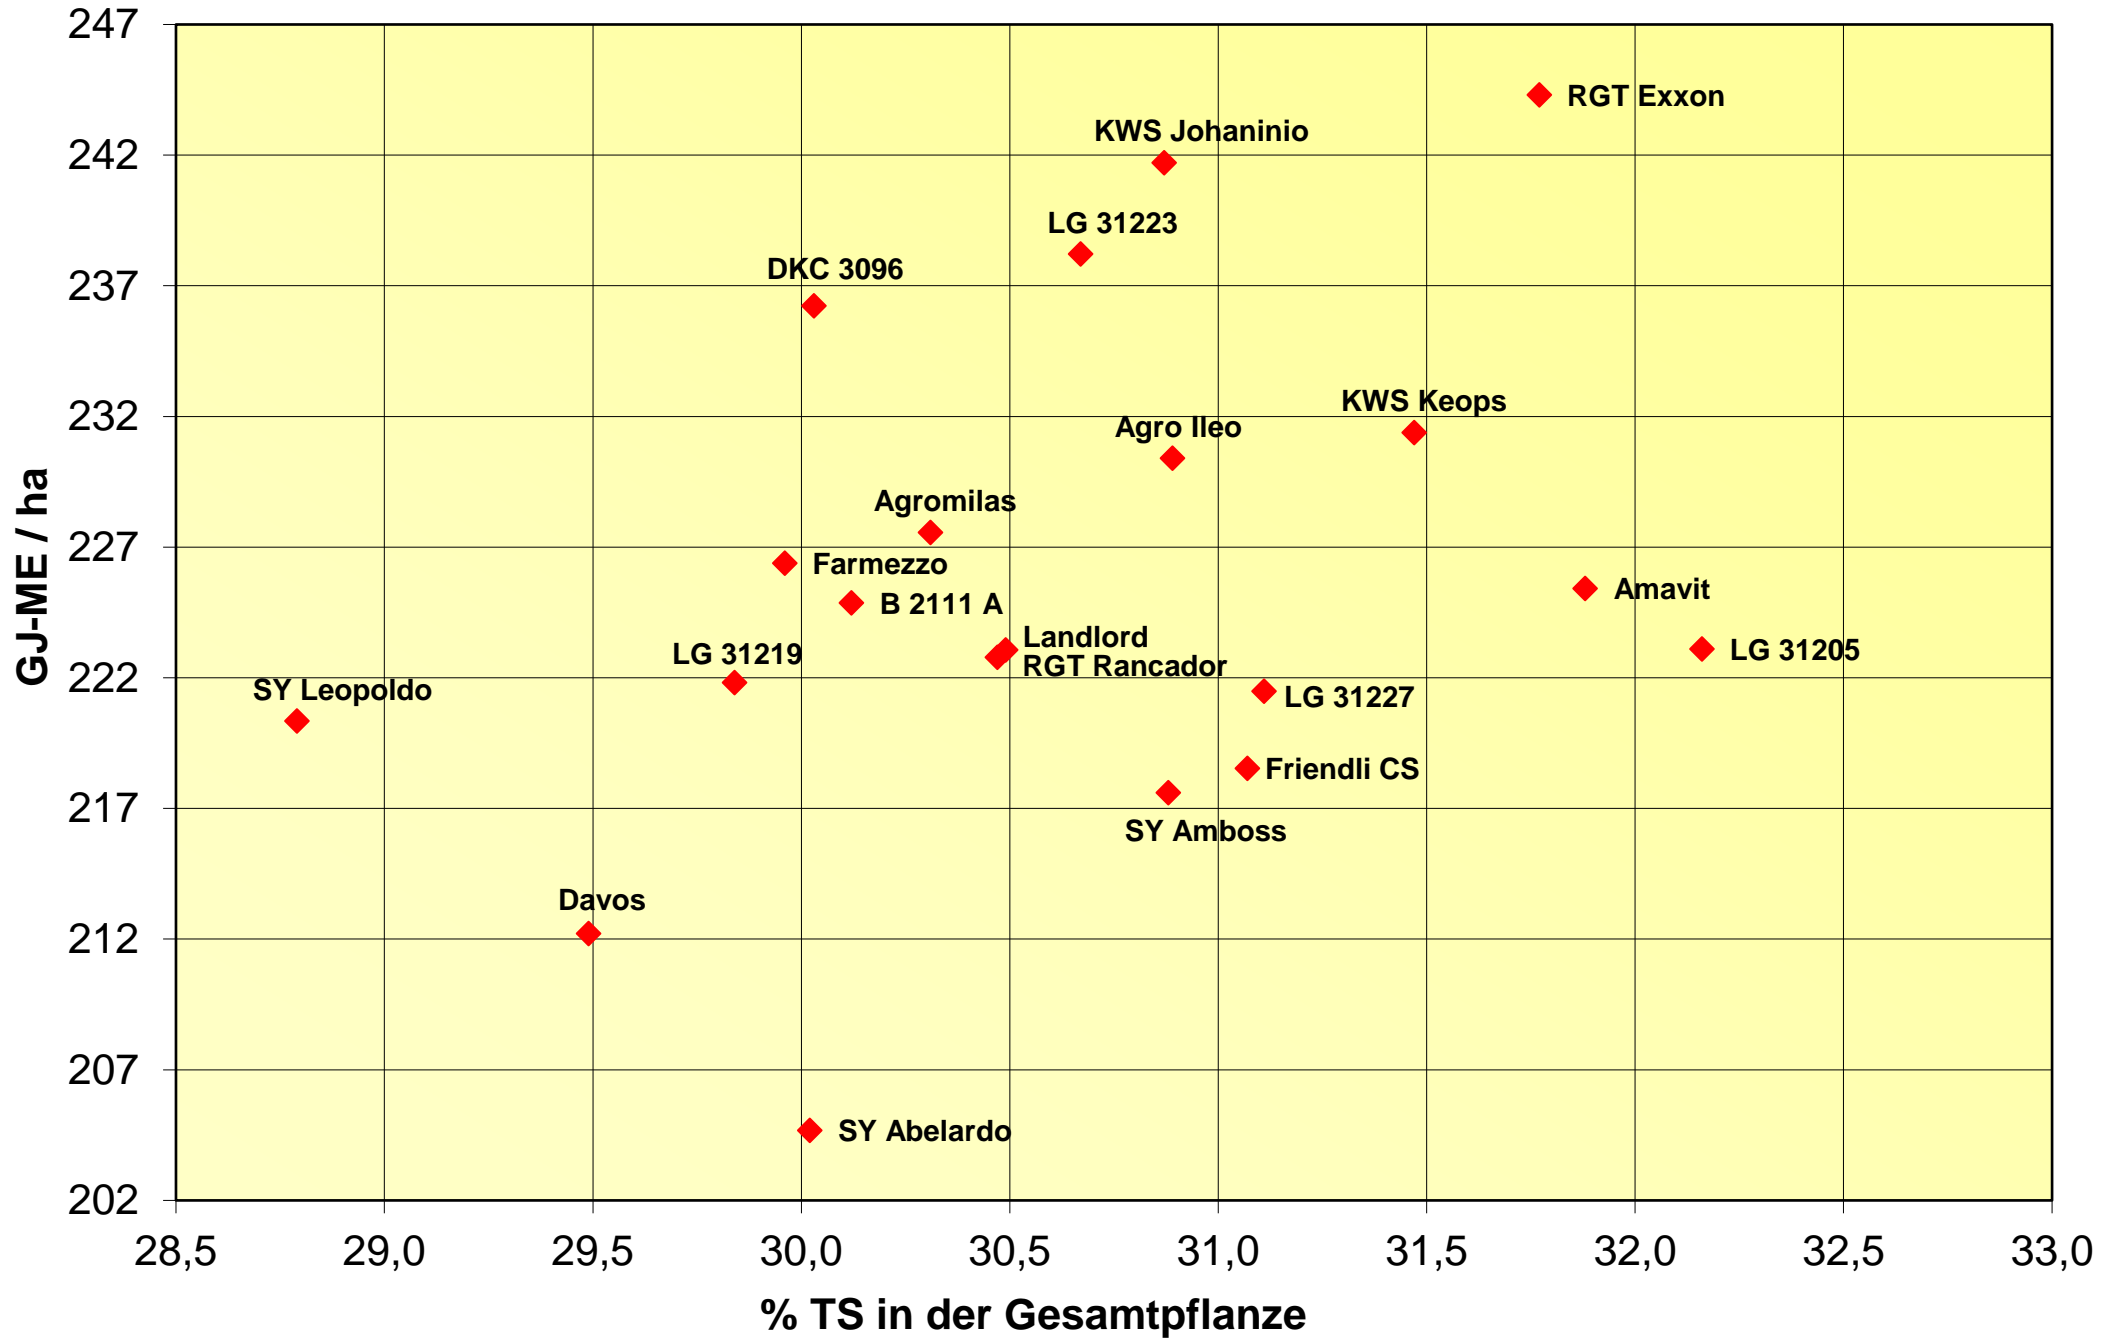

# Energieertrag und Siloreife 2020

LSV-301 frühe Sorten, 3 Orte

## LSV-301 frühe Sorten, 3 Orte