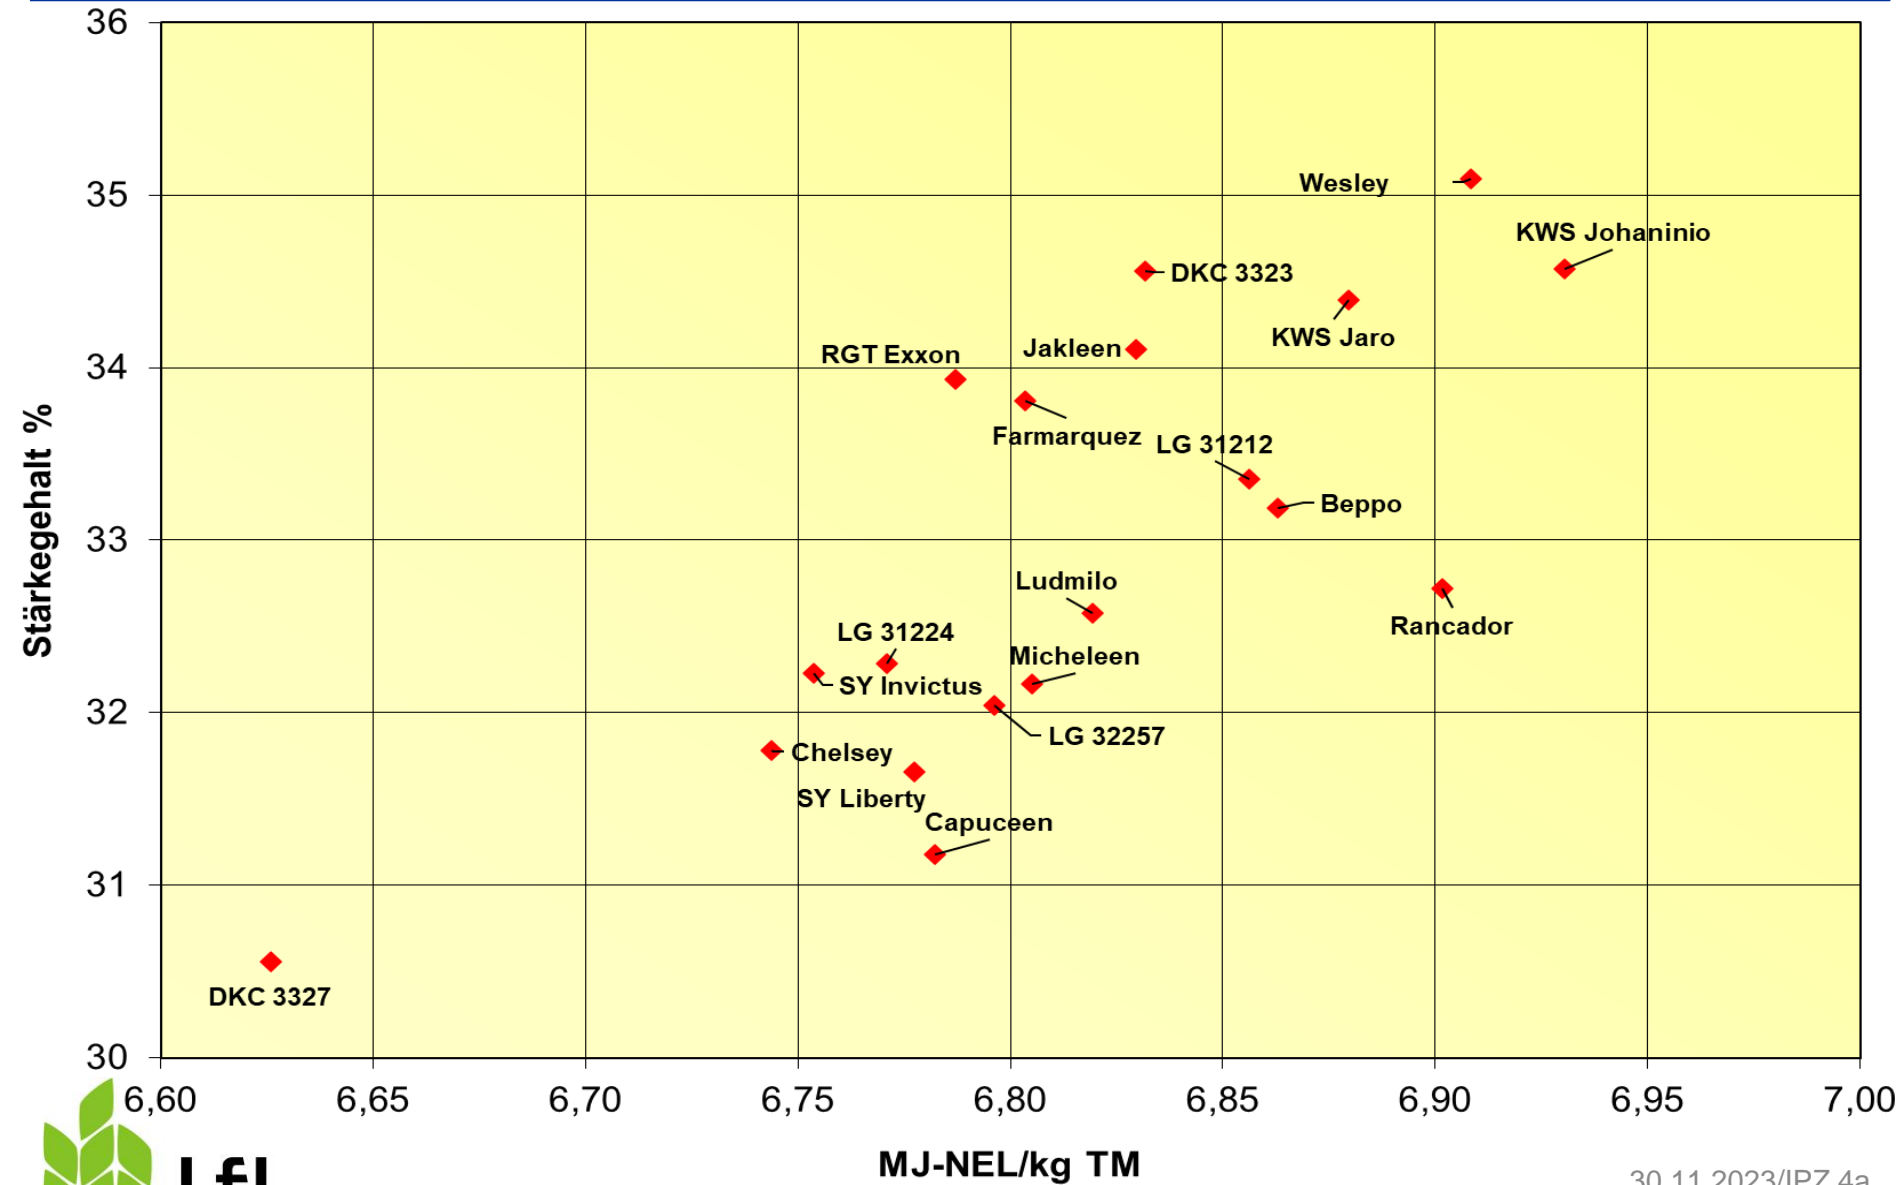

Futterwert Milchviehfütterung, Silomais 2023 - bis Reifezahl S230, 3 Orte

Energieertrag und Reife, Silomais 2023 - bis Reifezahl S230, 3 Orte

Energieertrag und Energiegehalt, Silomais 2023 - bis Reifezahl S230, 3 Orte