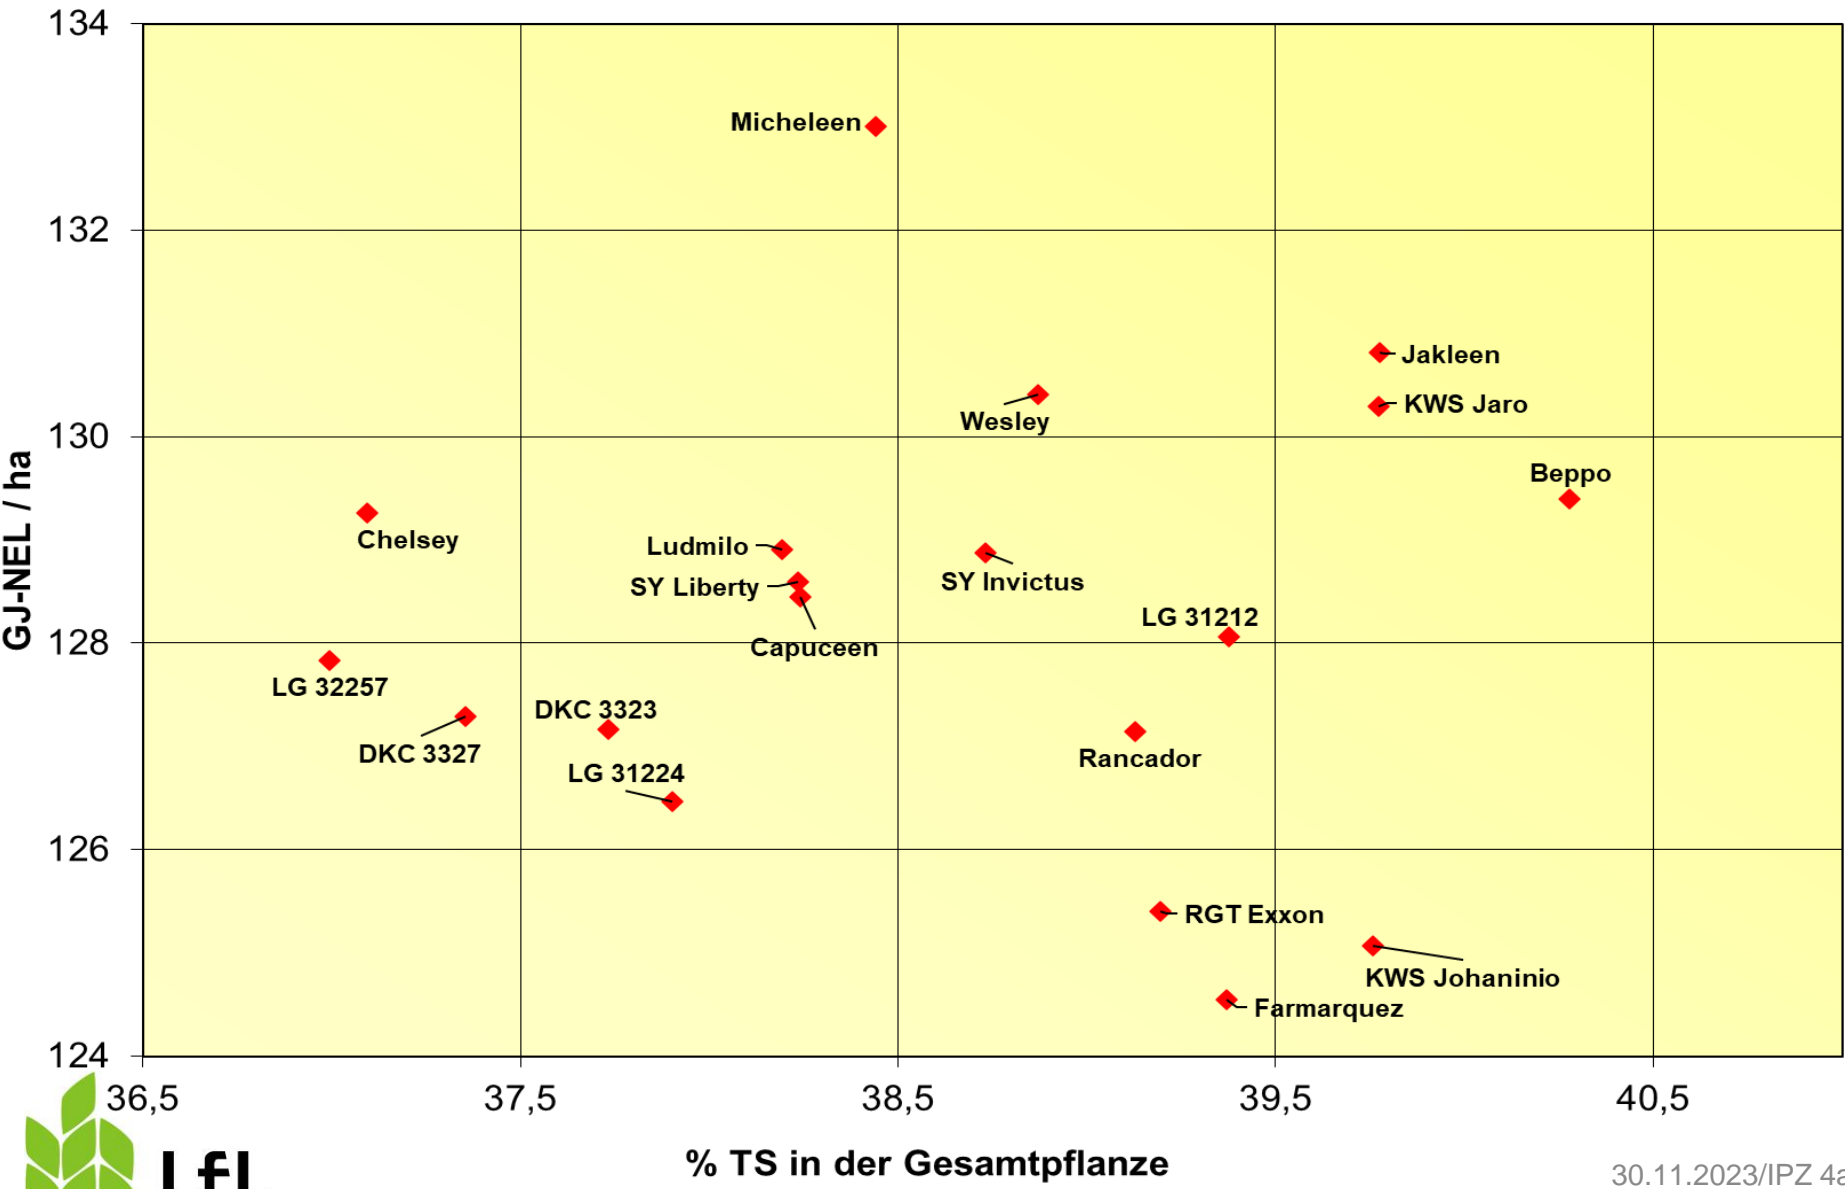

Futterwert Milchviehfütterung, Silomais 2023 - bis Reifezahl S230, 3 Orte

Energieertrag und Reife, Silomais 2023 - bis Reifezahl S230, 3 Orte

Energieertrag und Energiegehalt, Silomais 2023 - bis Reifezahl S230, 3 Orte