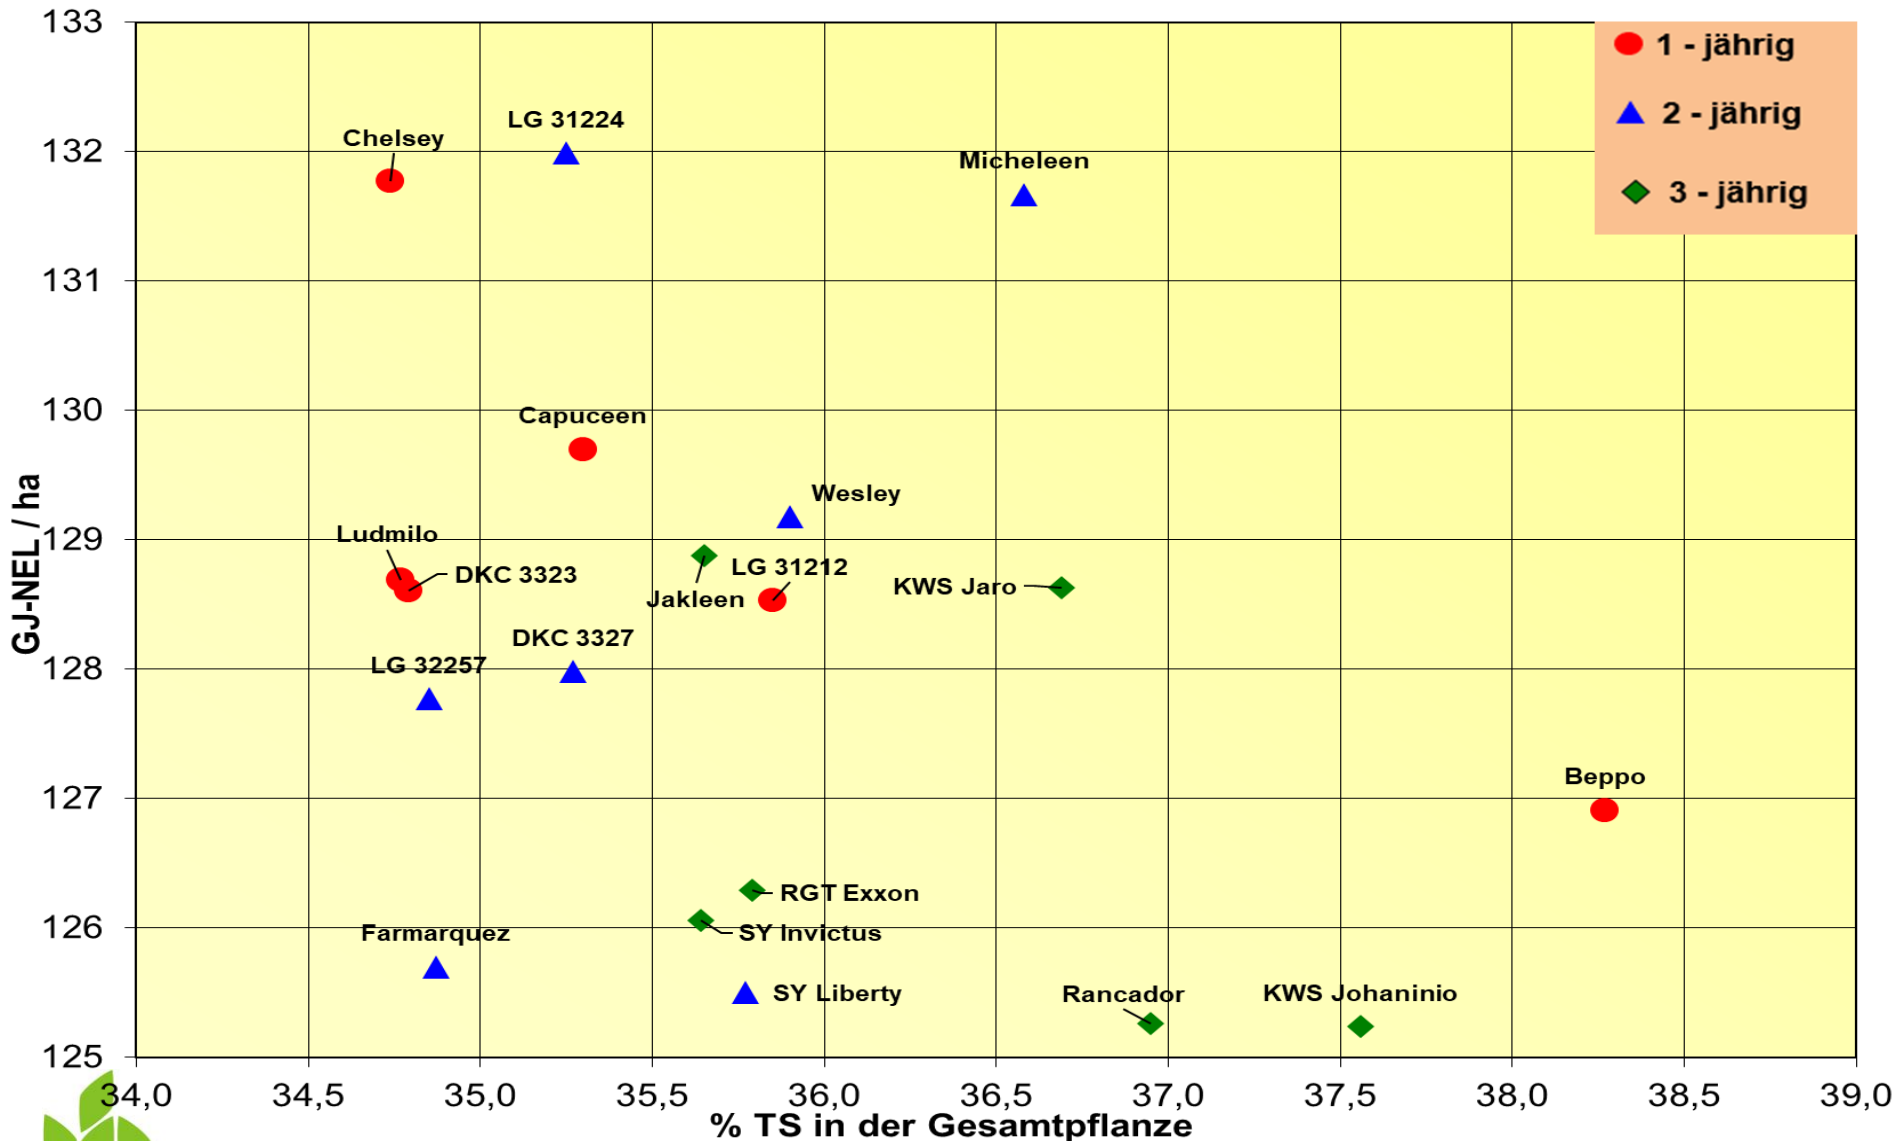

Futterwert Milchviehfütterung, Silomais 2023 - bis Reifezahl S230, mehrjährig

Energieertrag und Reife, Silomais 2023 - bis Reifezahl S230, mehrjährig

Energieertrag und Energiegehalt, Silomais 2023 - bis Reifezahl S230, mehrjährig