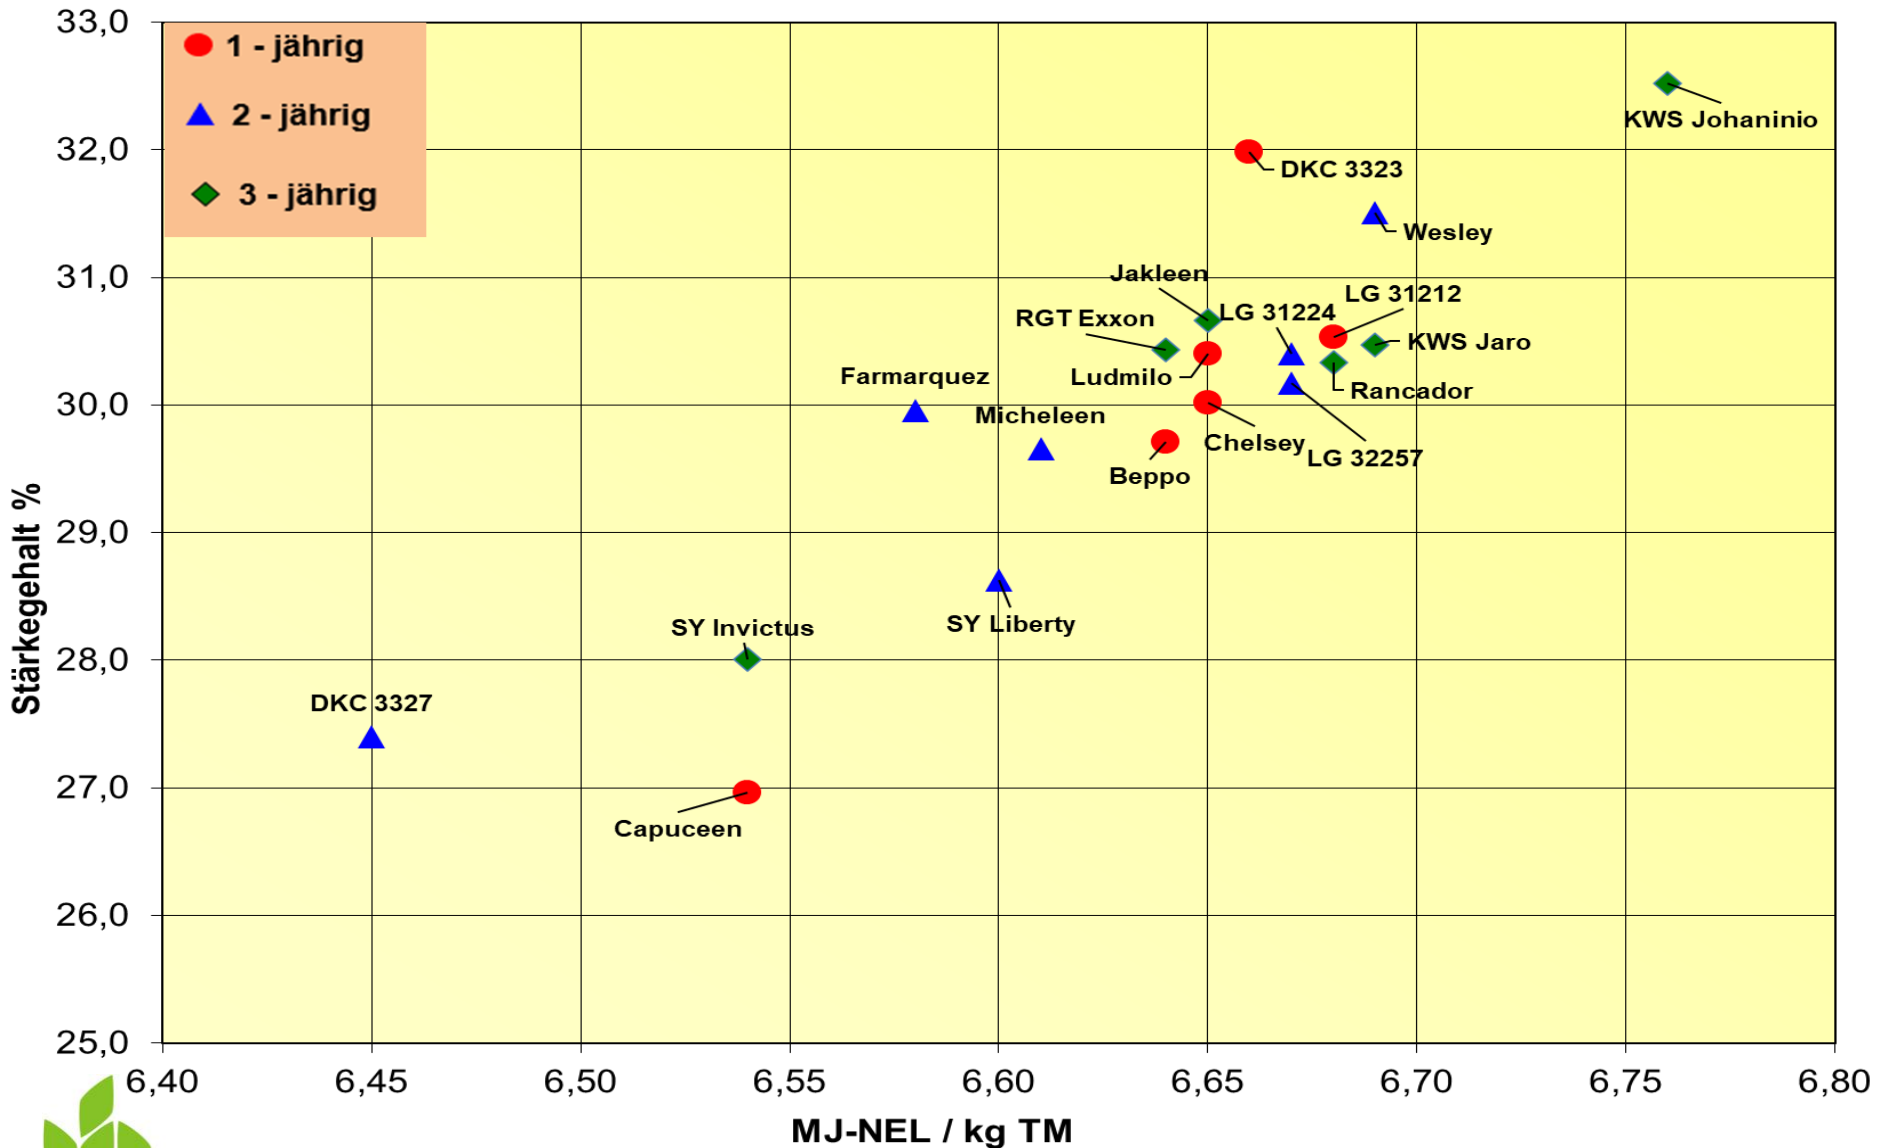

Futterwert Milchviehfütterung, Silomais 2023 - bis Reifezahl S230, mehrjährig

Energieertrag und Reife, Silomais 2023 - bis Reifezahl S230, mehrjährig

Energieertrag und Energiegehalt, Silomais 2023 - bis Reifezahl S230, mehrjährig