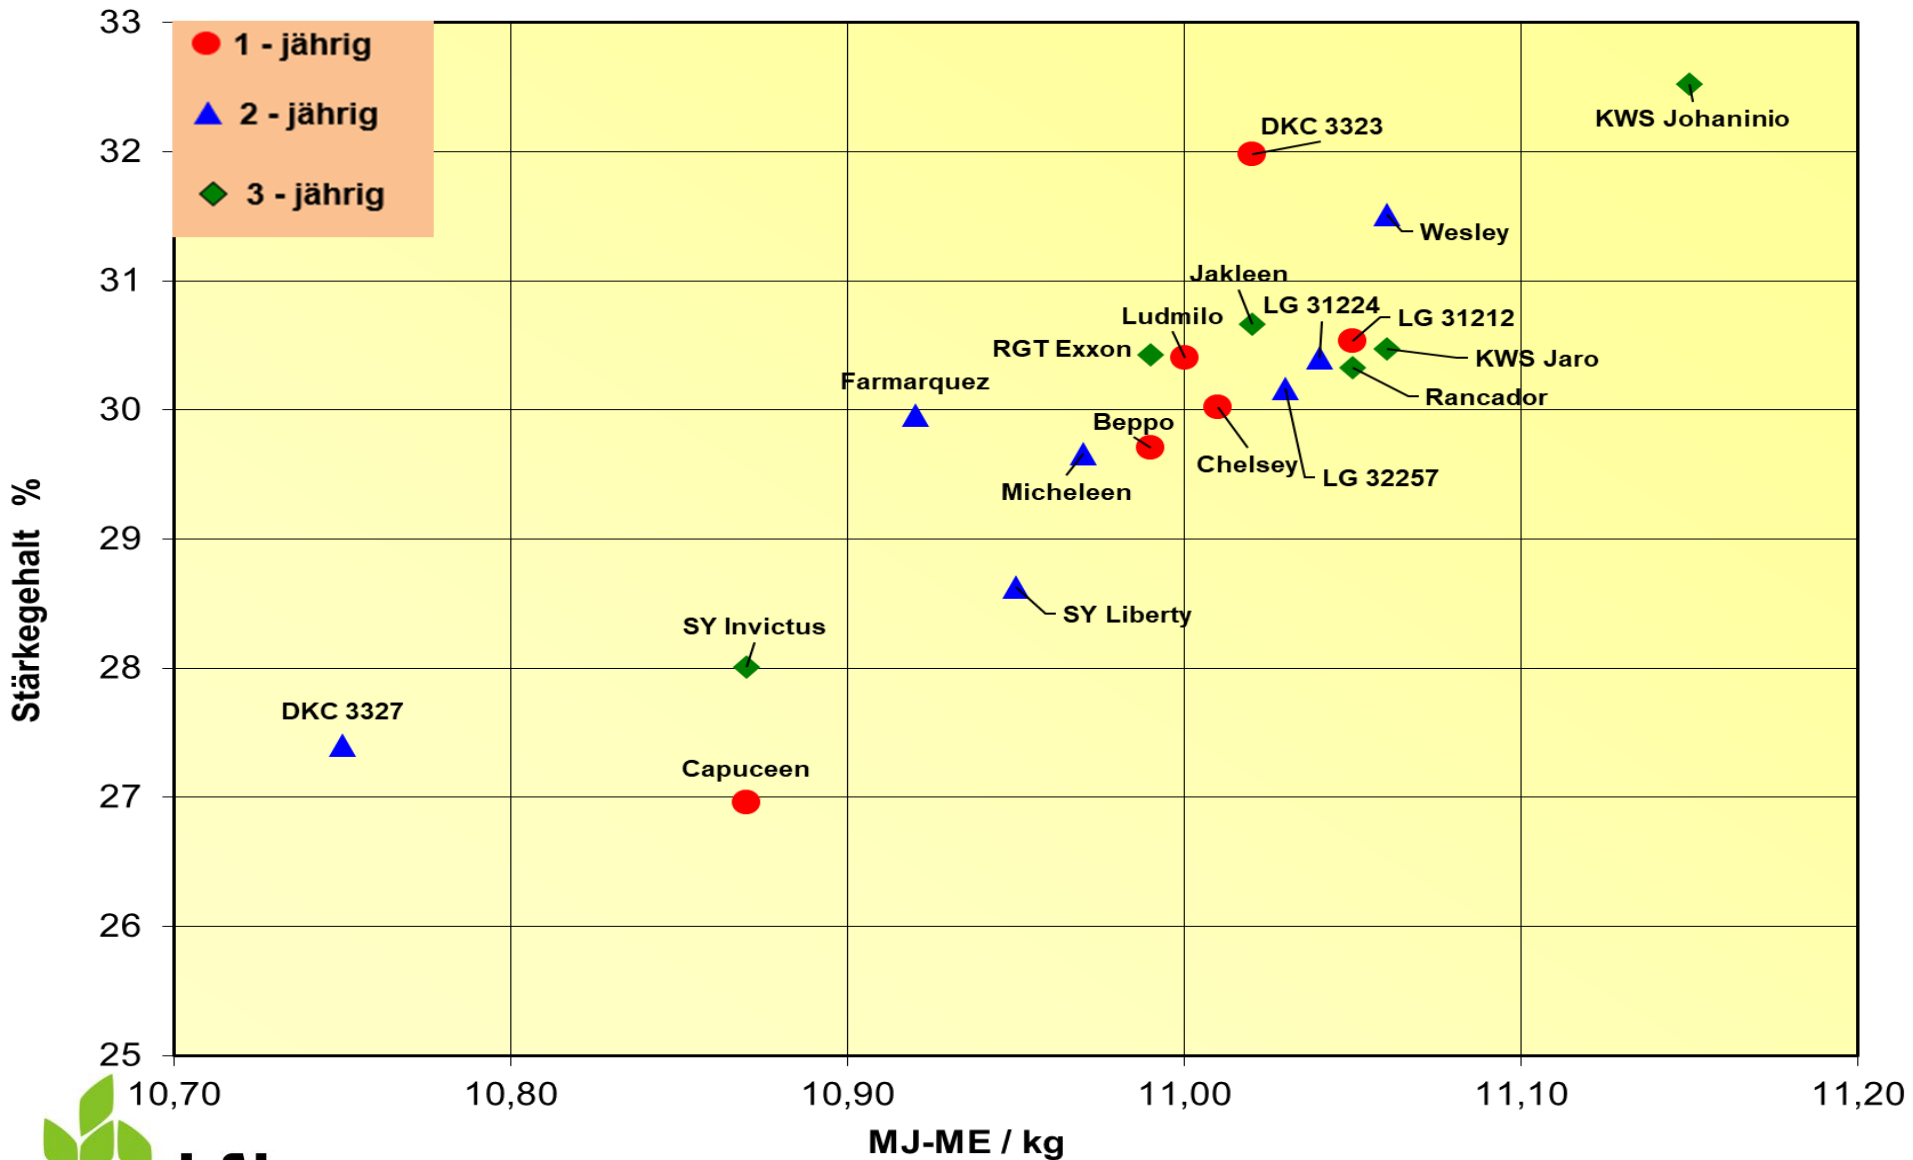

Futterwert Rindermast, Silomais 2023 - bis Reifezahl S230, mehrjährig

Energieertrag und Reife, Silomais 2023 - bis Reifezahl S230, mehrjährig

Stärkeertrag und Reife, Silomais 2023 - bis Reifezahl S230, mehrjährig