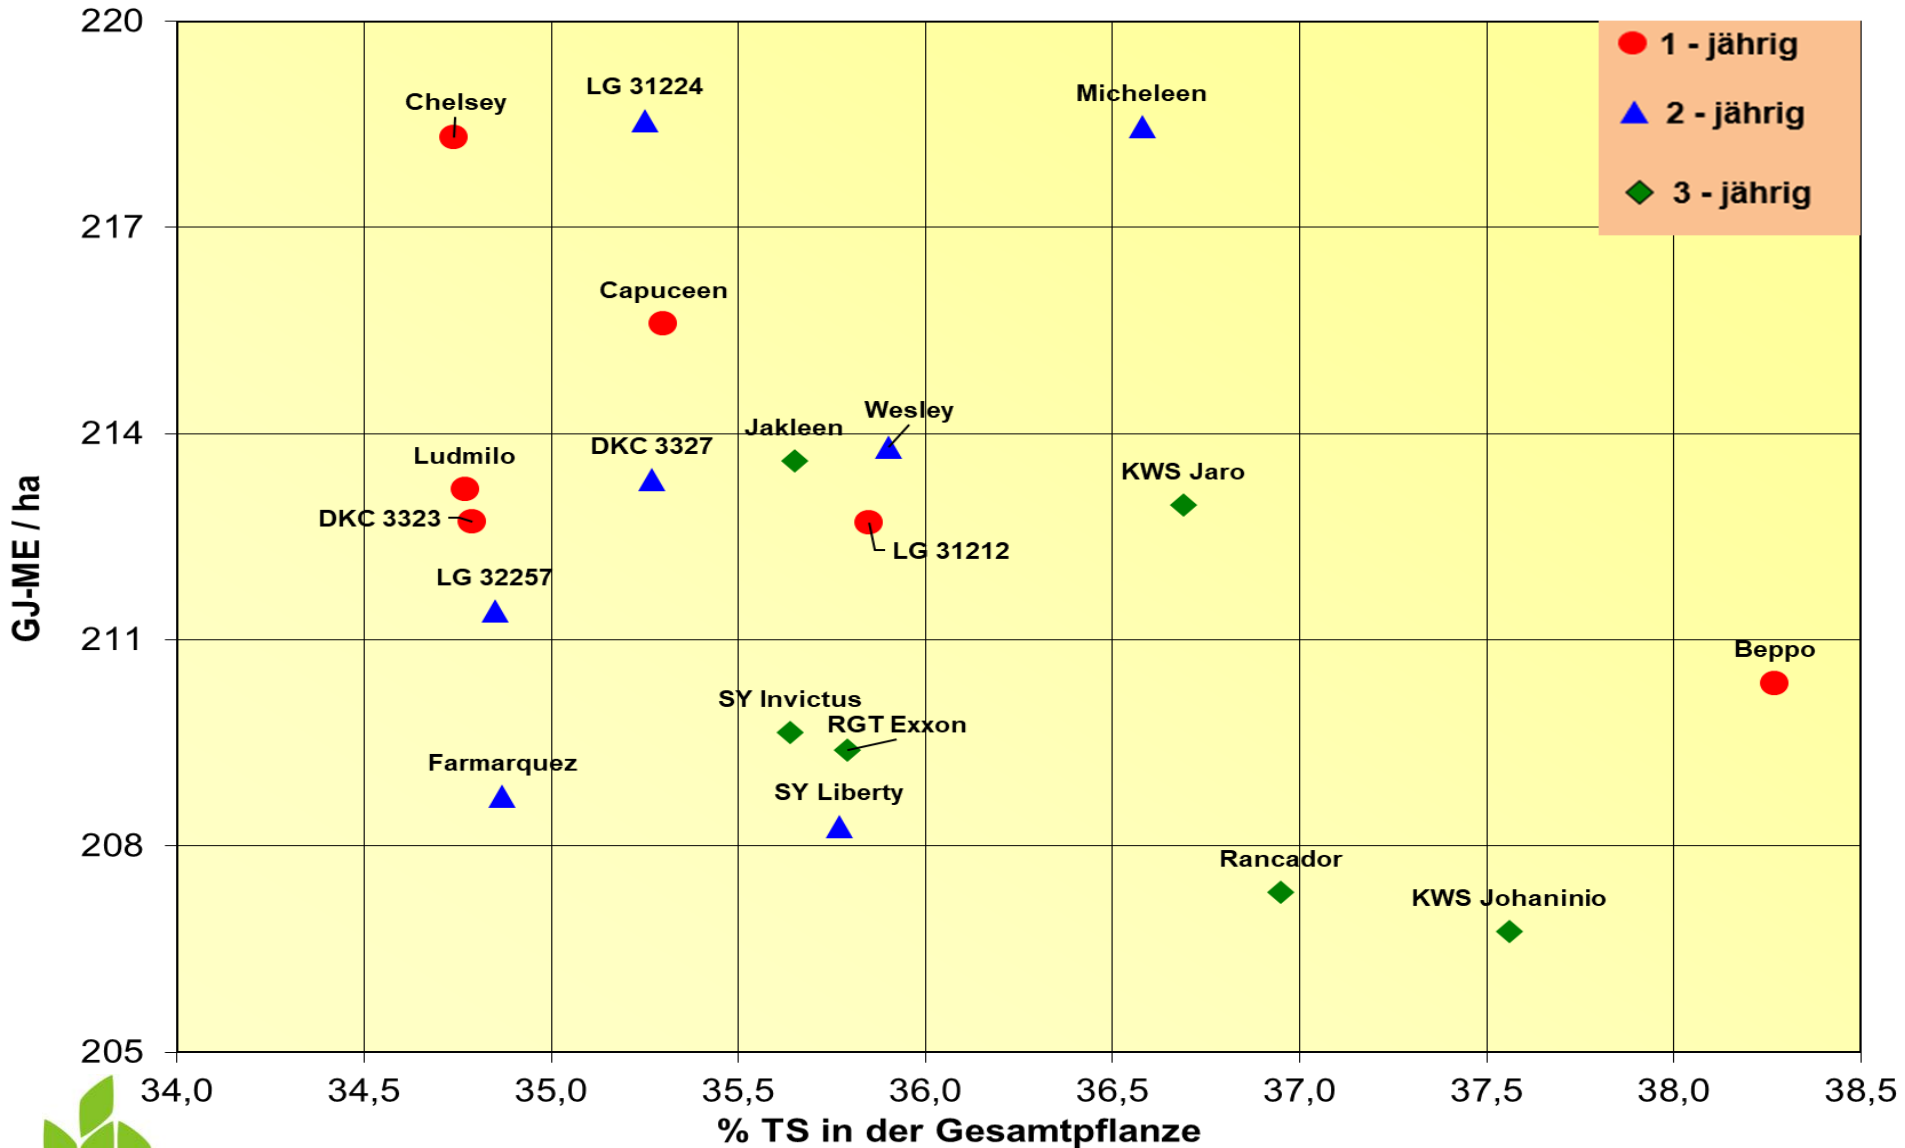

Futterwert Rindermast, Silomais 2023 - bis Reifezahl S230, mehrjährig

Energieertrag und Reife, Silomais 2023 - bis Reifezahl S230, mehrjährig

Stärkeertrag und Reife, Silomais 2023 - bis Reifezahl S230, mehrjährig