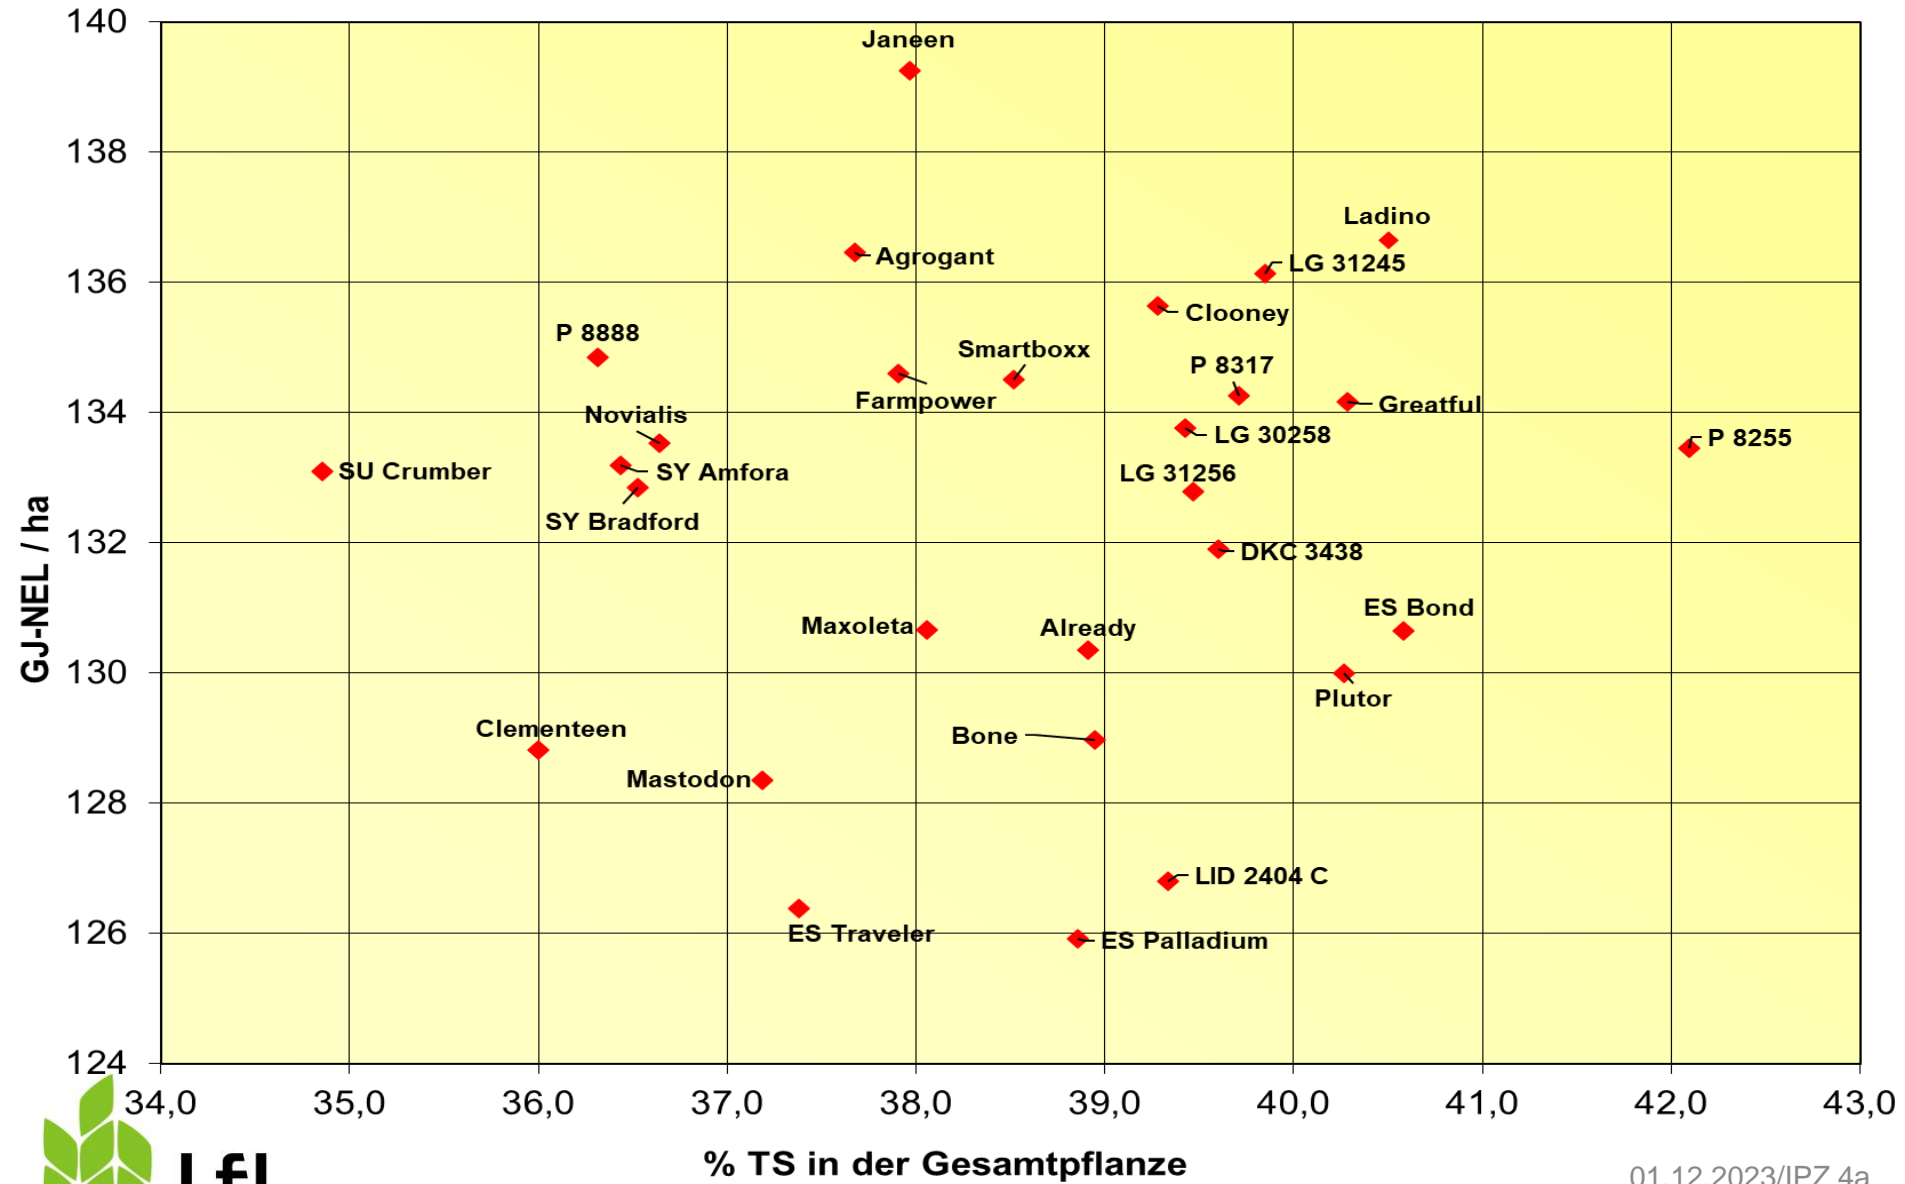

Futterwert Milchviehfütterung, Silomais 2023 - ab Reifezahl S240, 11 Orte

Energieertrag und Reife, Silomais 2023 - ab Reifezahl S240, 11 Orte

Energieertrag und Energiegehalt, Silomais 2023 - ab Reifezahl S240, 11 Orte