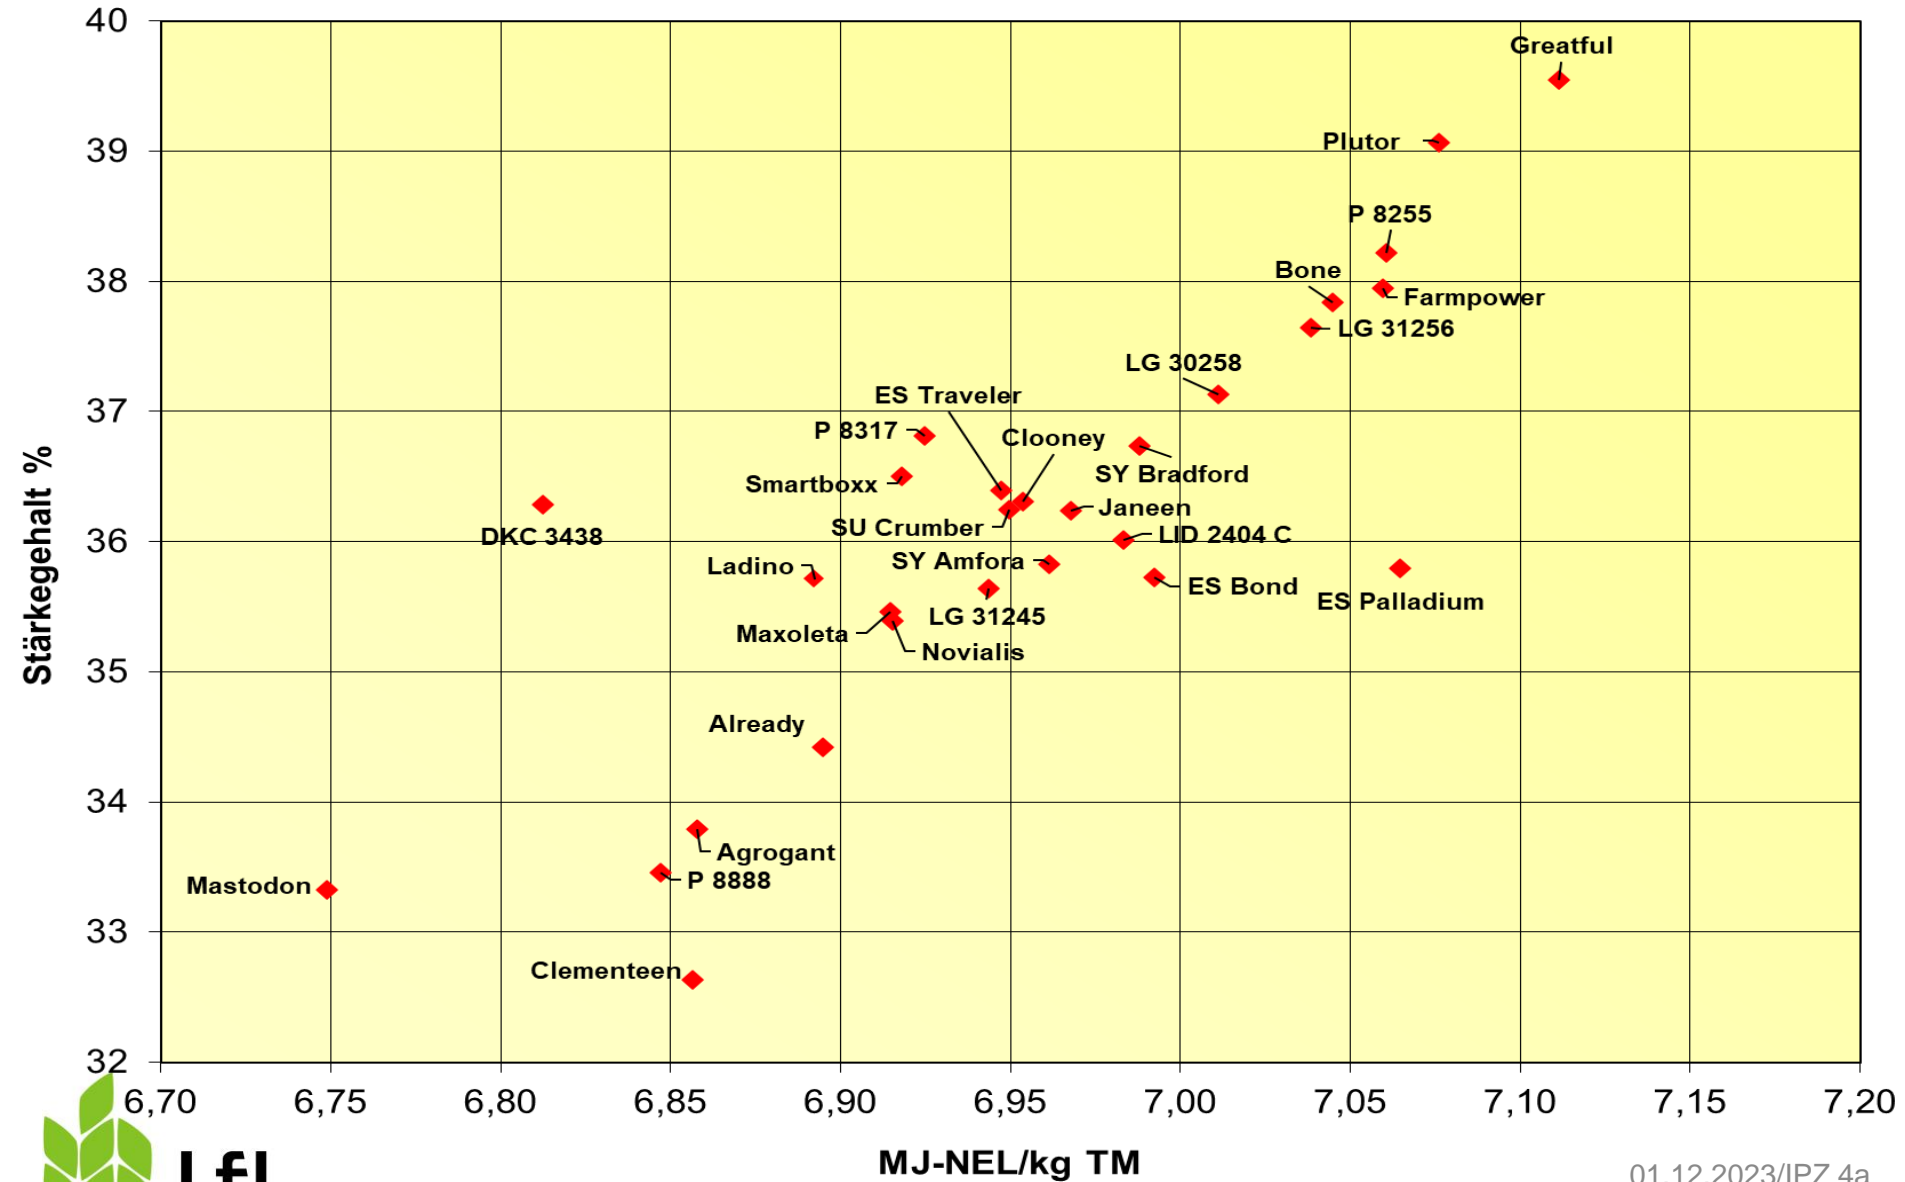

Futterwert Milchviehfütterung, Silomais 2023 - ab Reifezahl S240, 11 Orte

Energieertrag und Reife, Silomais 2023 - ab Reifezahl S240, 11 Orte

Energieertrag und Energiegehalt, Silomais 2023 - ab Reifezahl S240, 11 Orte