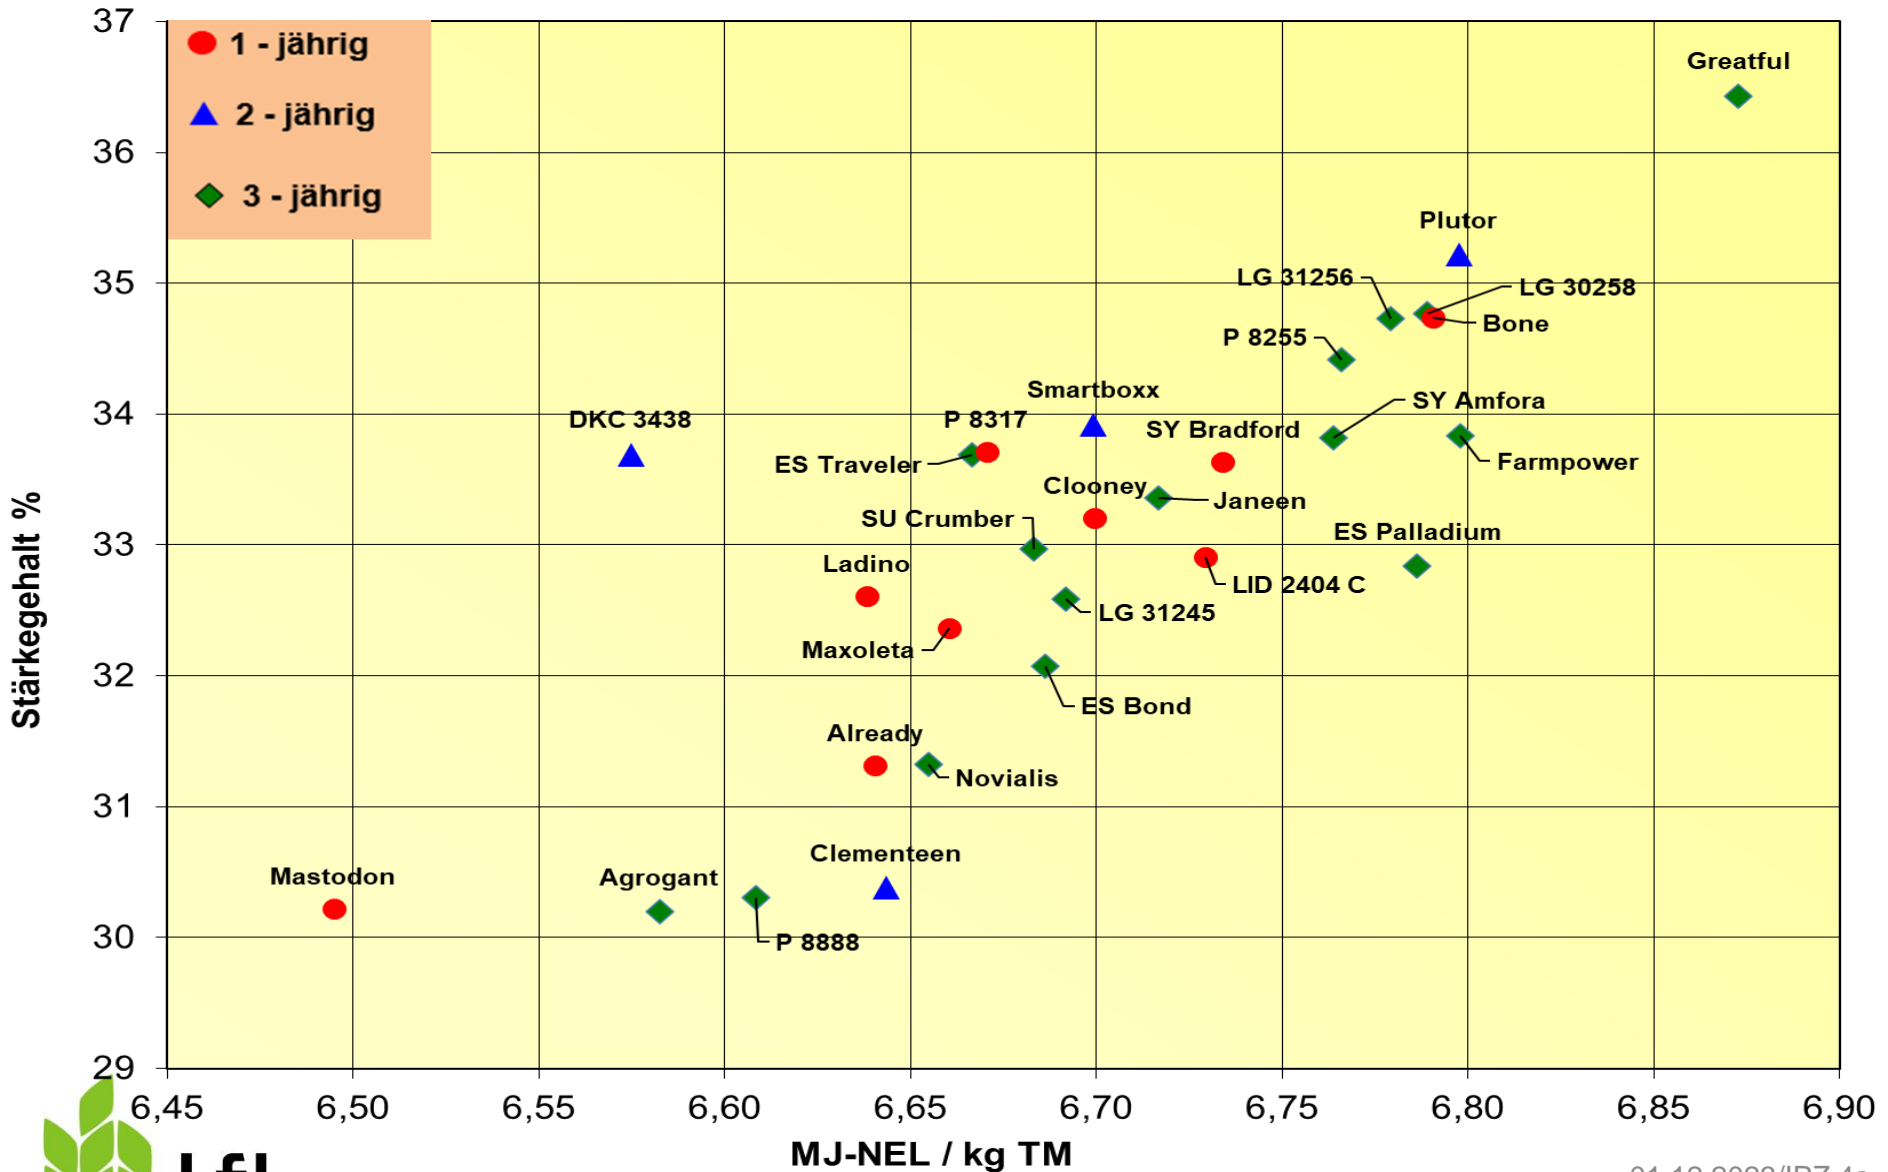

Futterwert Milchviehfütterung, Silomais 2023 - ab Reifezahl S240, mehrjährig

Energieertrag und Reife, Silomais 2023 - ab Reifezahl S240, mehrjährig

Energieertrag und Energiegehalt, Silomais 2023 - ab Reifezahl S240, mehrjährig