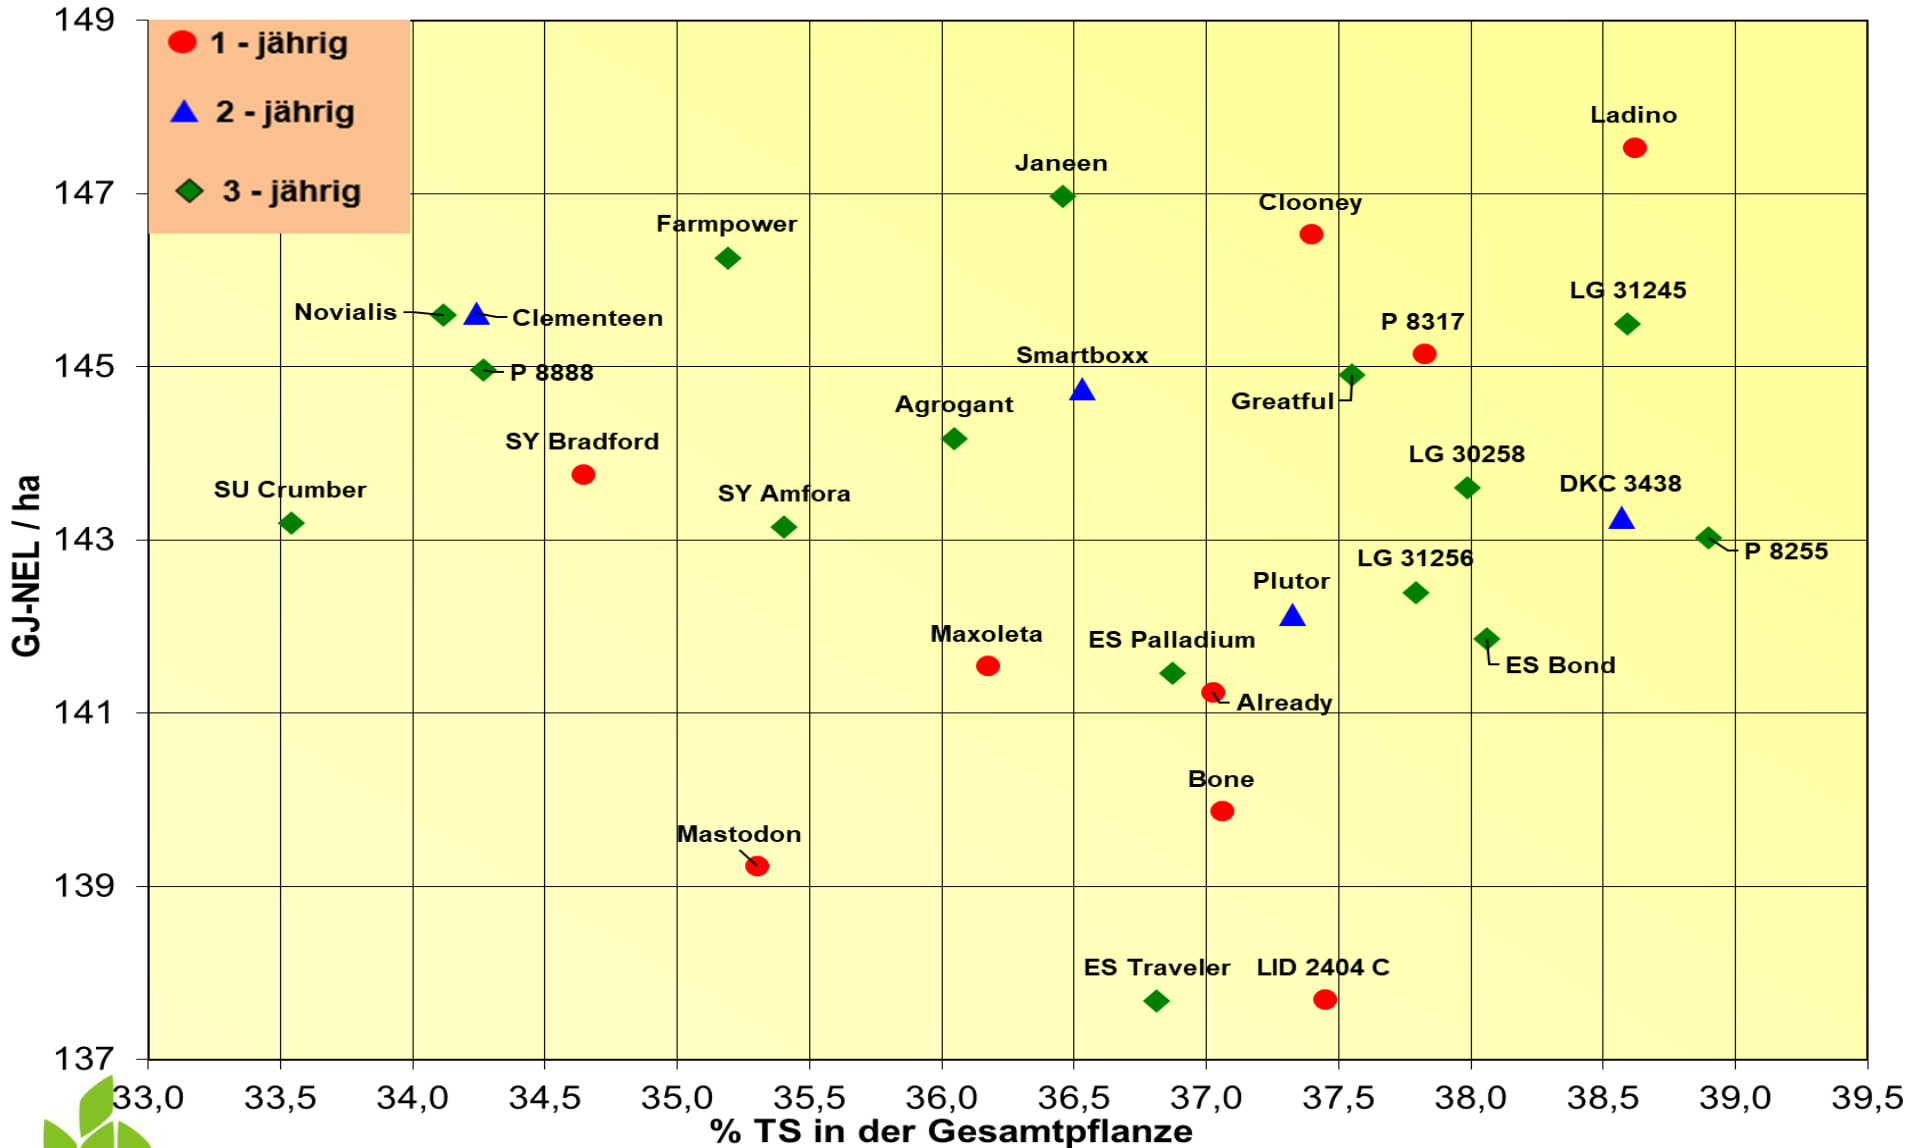

Futterwert Milchviehfütterung, Silomais 2023 - ab Reifezahl S240, mehrjährig

Energieertrag und Reife, Silomais 2023 - ab Reifezahl S240, mehrjährig

Energieertrag und Energiegehalt, Silomais 2023 - ab Reifezahl S240, mehrjährig