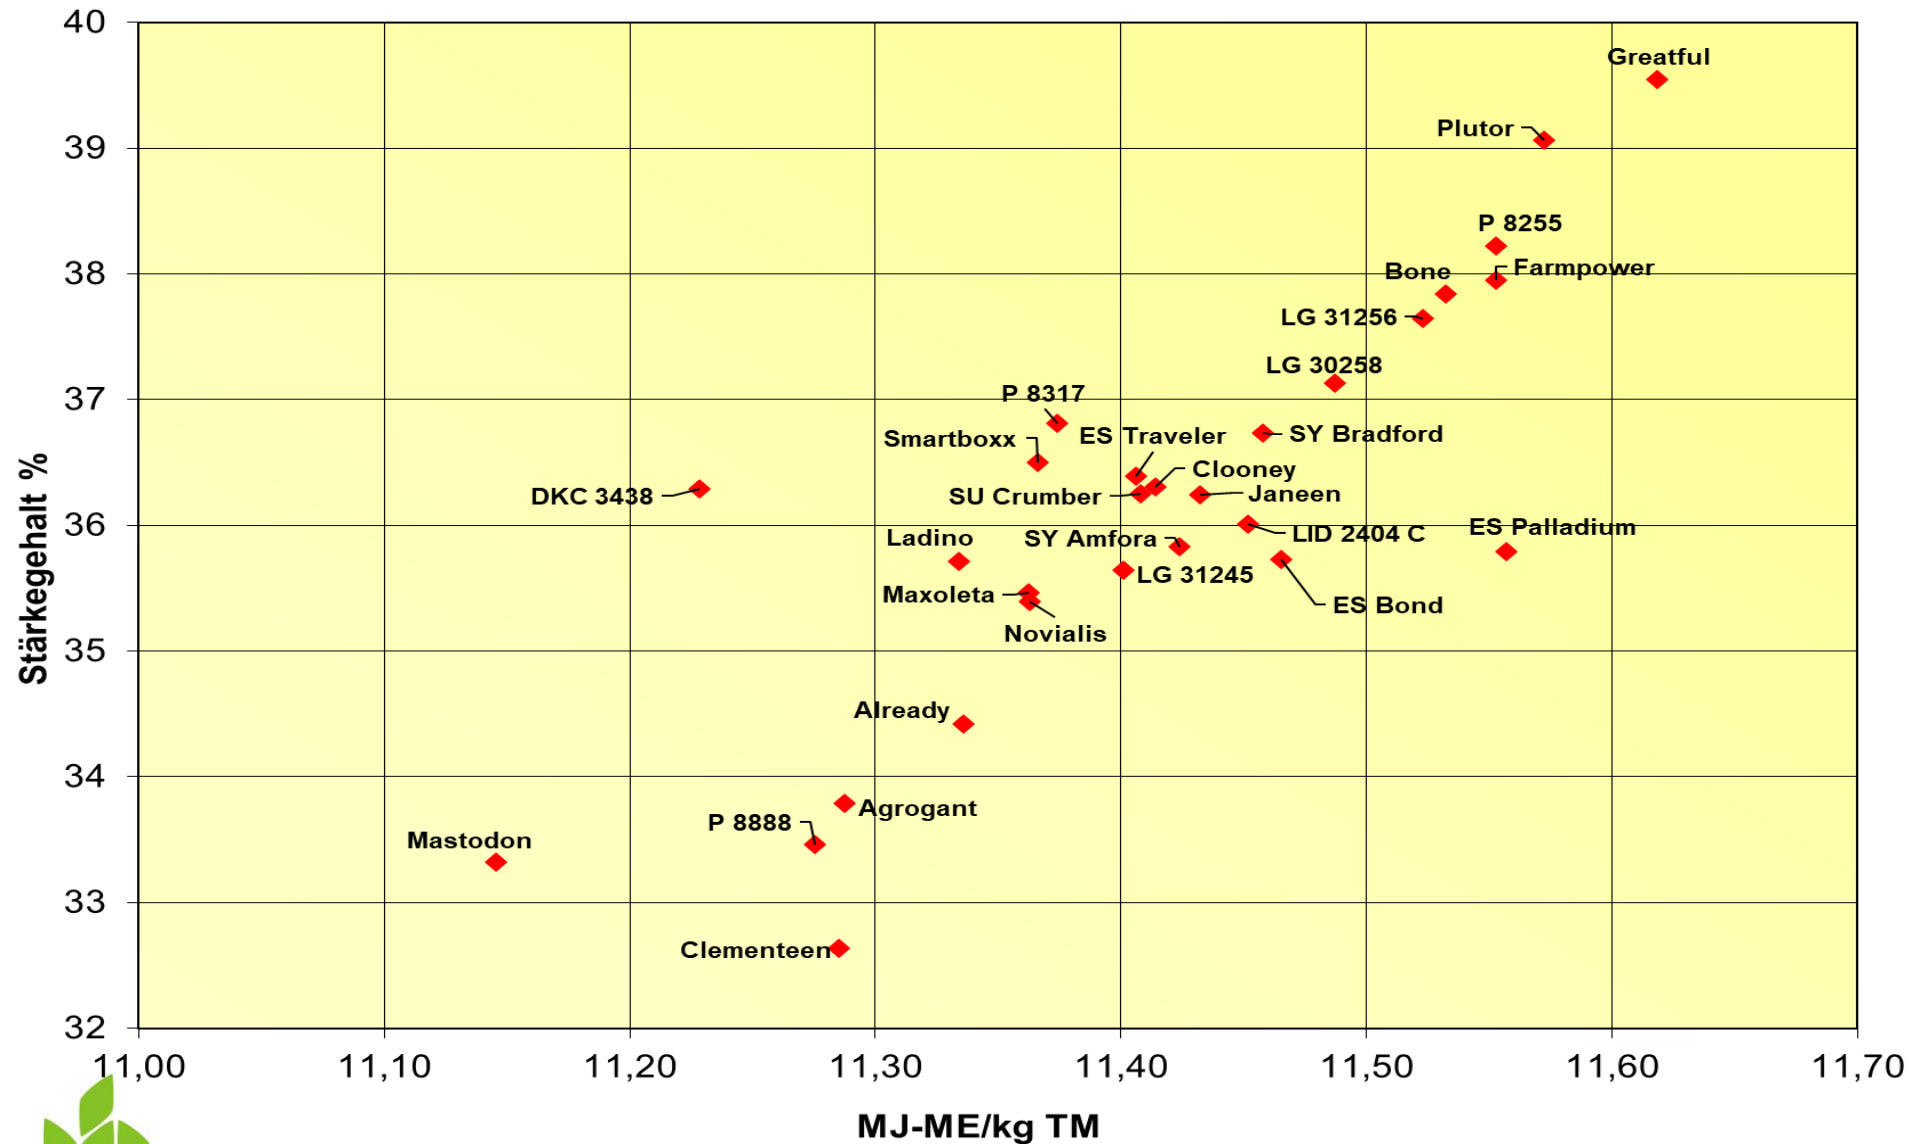

Futterwert Rindermast, Silomais 2023 - ab Reifezahl S240, 11 Orte

Energieertrag und Reife, Silomais 2023 - ab Reifezahl S240, 11 Orte

Stärkeertrag und Reife, Silomais 2023 - ab Reifezahl S240, 11 Orte