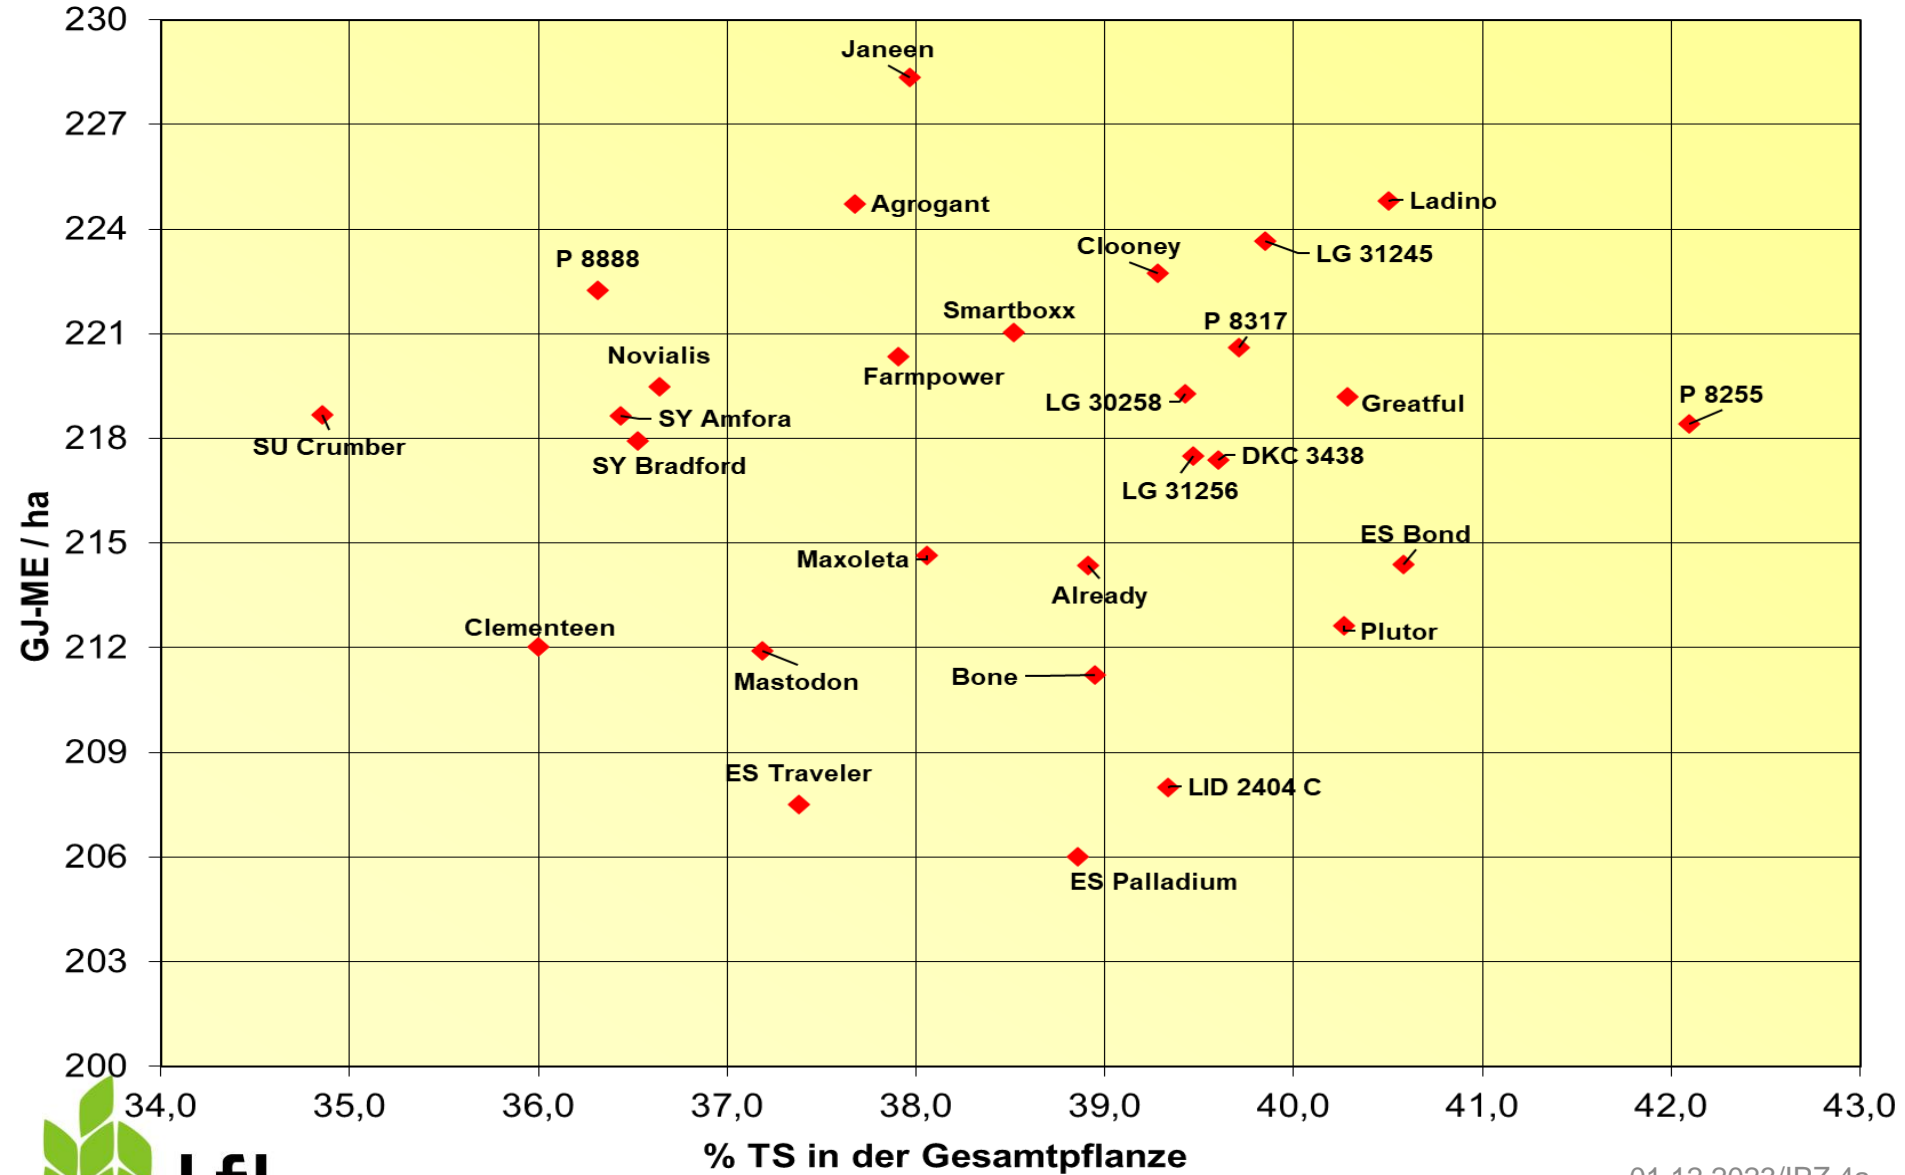

Futterwert Rindermast, Silomais 2023 - ab Reifezahl S240, 11 Orte

Energieertrag und Reife, Silomais 2023 - ab Reifezahl S240, 11 Orte

Stärkeertrag und Reife, Silomais 2023 - ab Reifezahl S240, 11 Orte