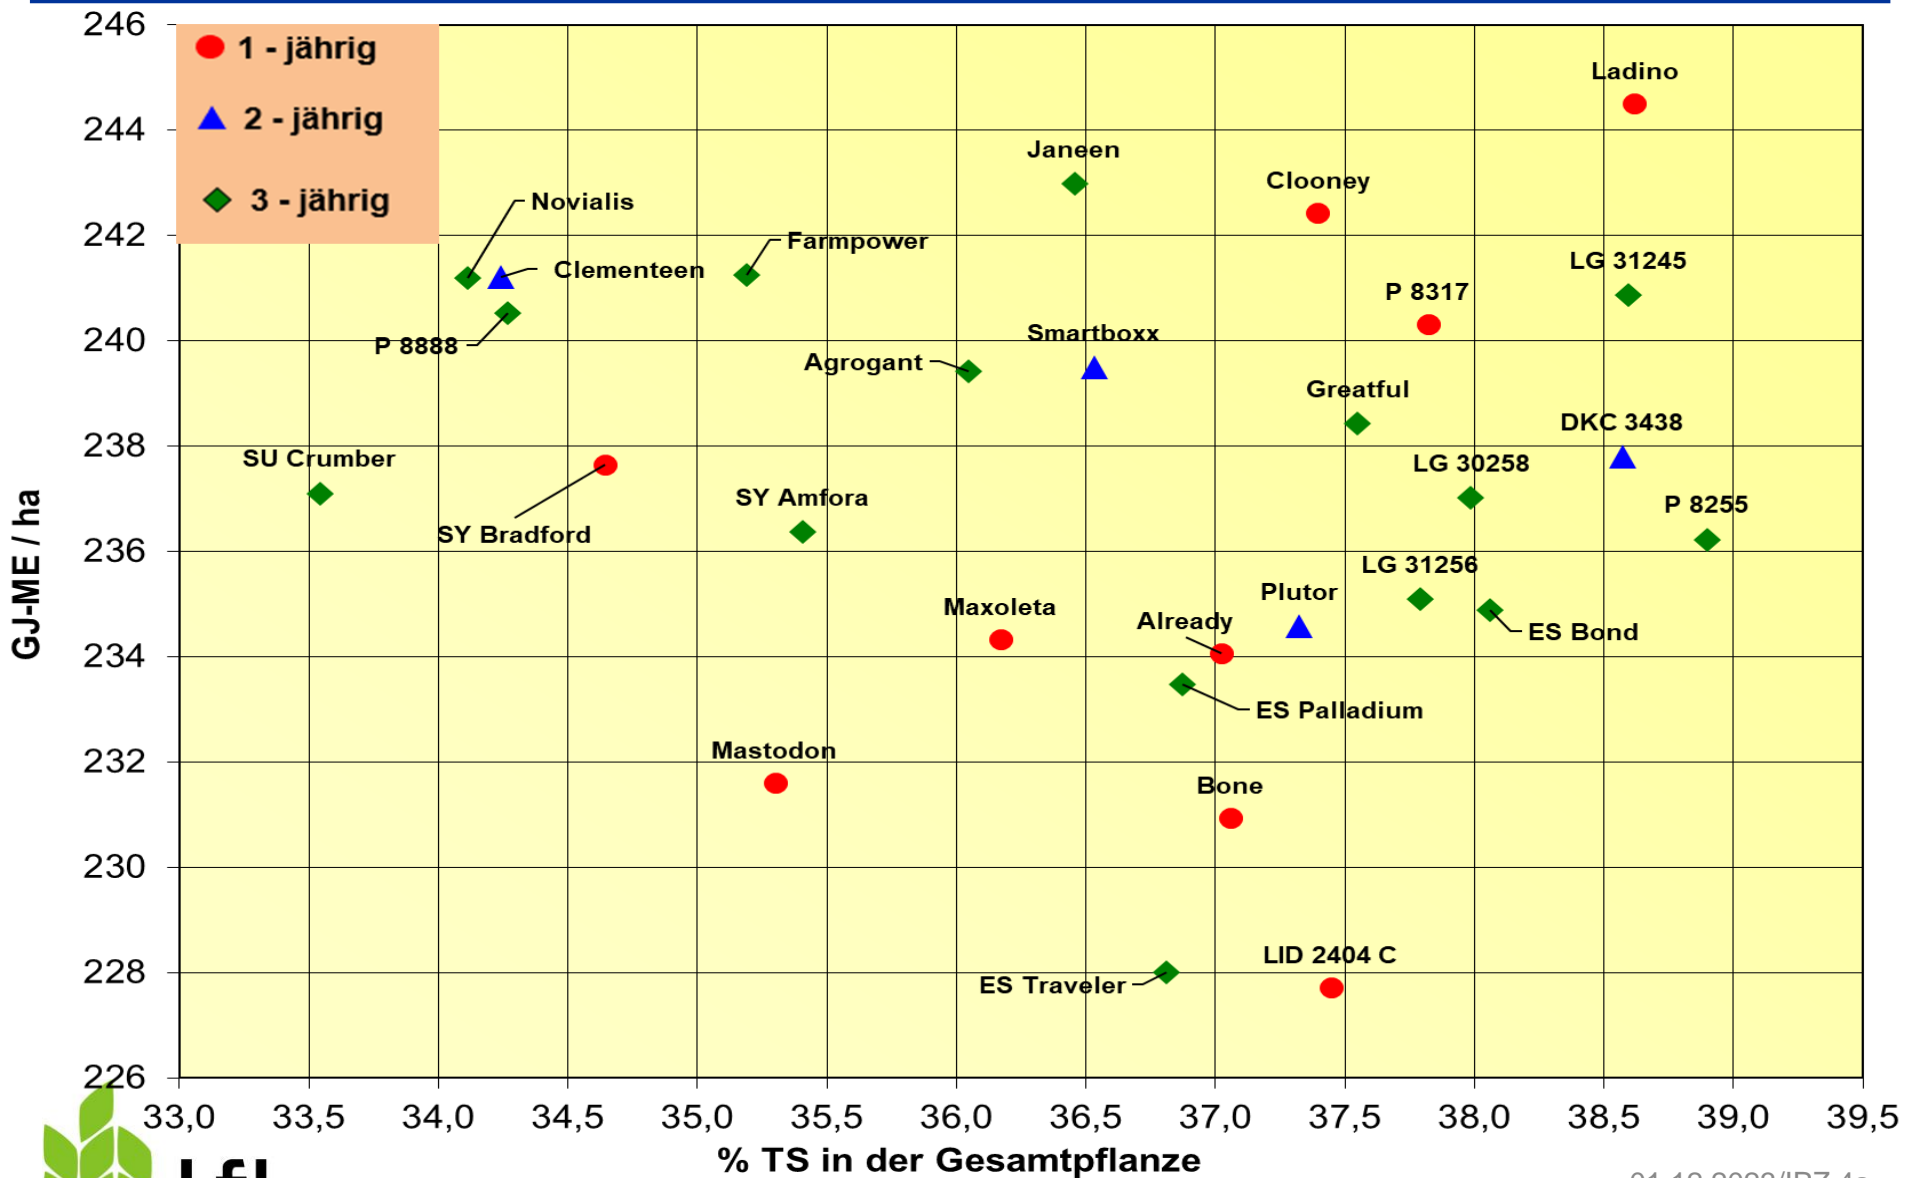

# Futterwert Rindermast, Silomais 2023 - ab Reifezahl S240, mehrjährig

# Energieertrag und Reife, Silomais 2023 - ab Reifezahl S240, mehrjährig

# Stärkeertrag und Reife, Silomais 2023 - ab Reifezahl S240, mehrjährig