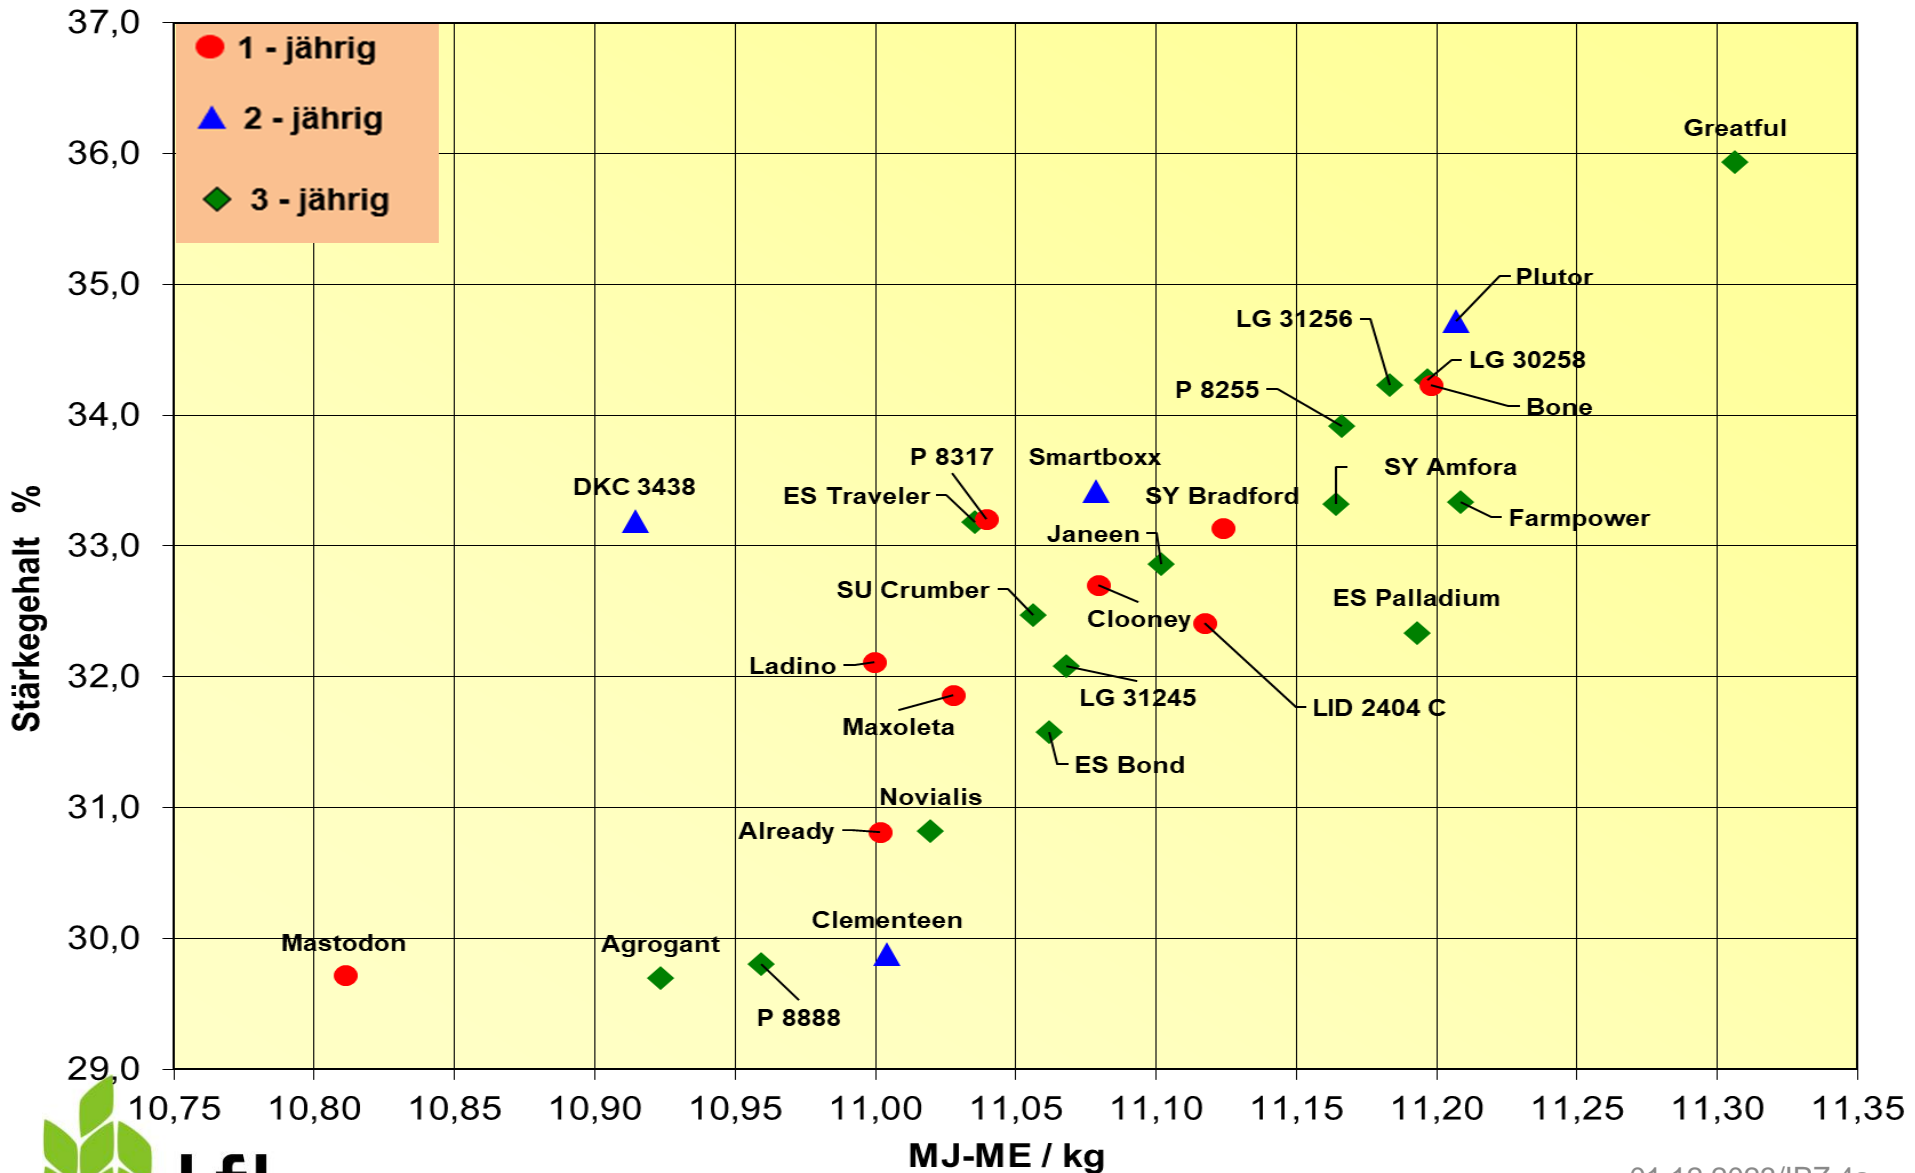

# Futterwert Rindermast, Silomais 2023 - ab Reifezahl S240, mehrjährig

# Energieertrag und Reife, Silomais 2023 - ab Reifezahl S240, mehrjährig

# Stärkeertrag und Reife, Silomais 2023 - ab Reifezahl S240, mehrjährig