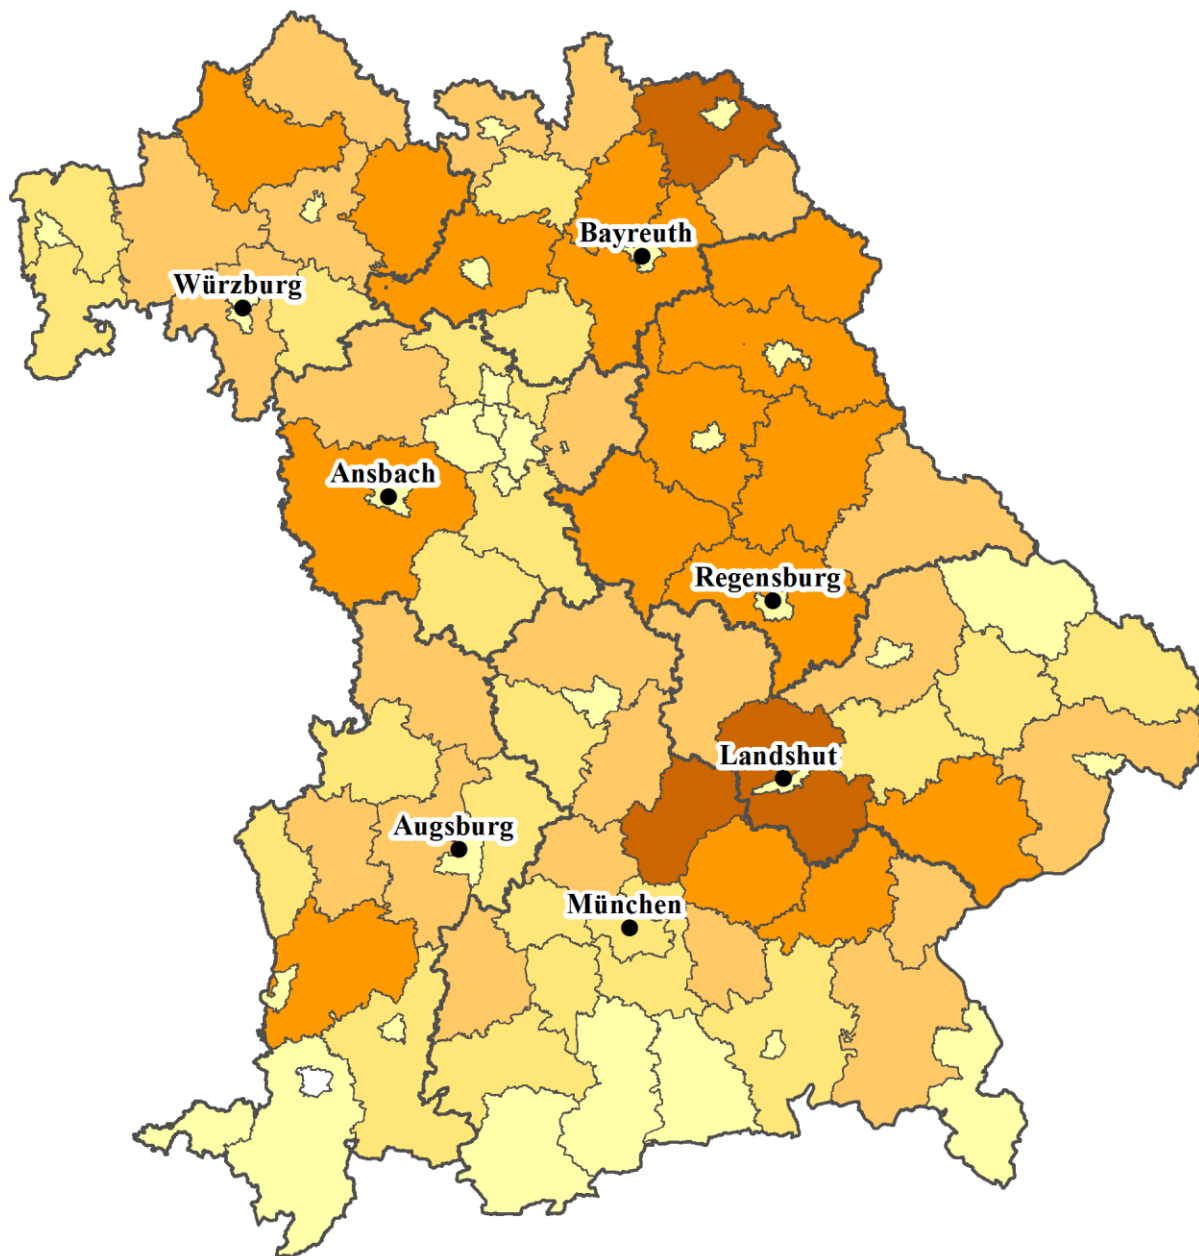

# Anbauschwerpunkte von Sommerhafer 2022 in Bayern

einschließlich GPS

kein Anbau

0,1 – 100 ha

101 – 350 ha

351 – 600 ha

601 - 900 ha

901 -1600 ha