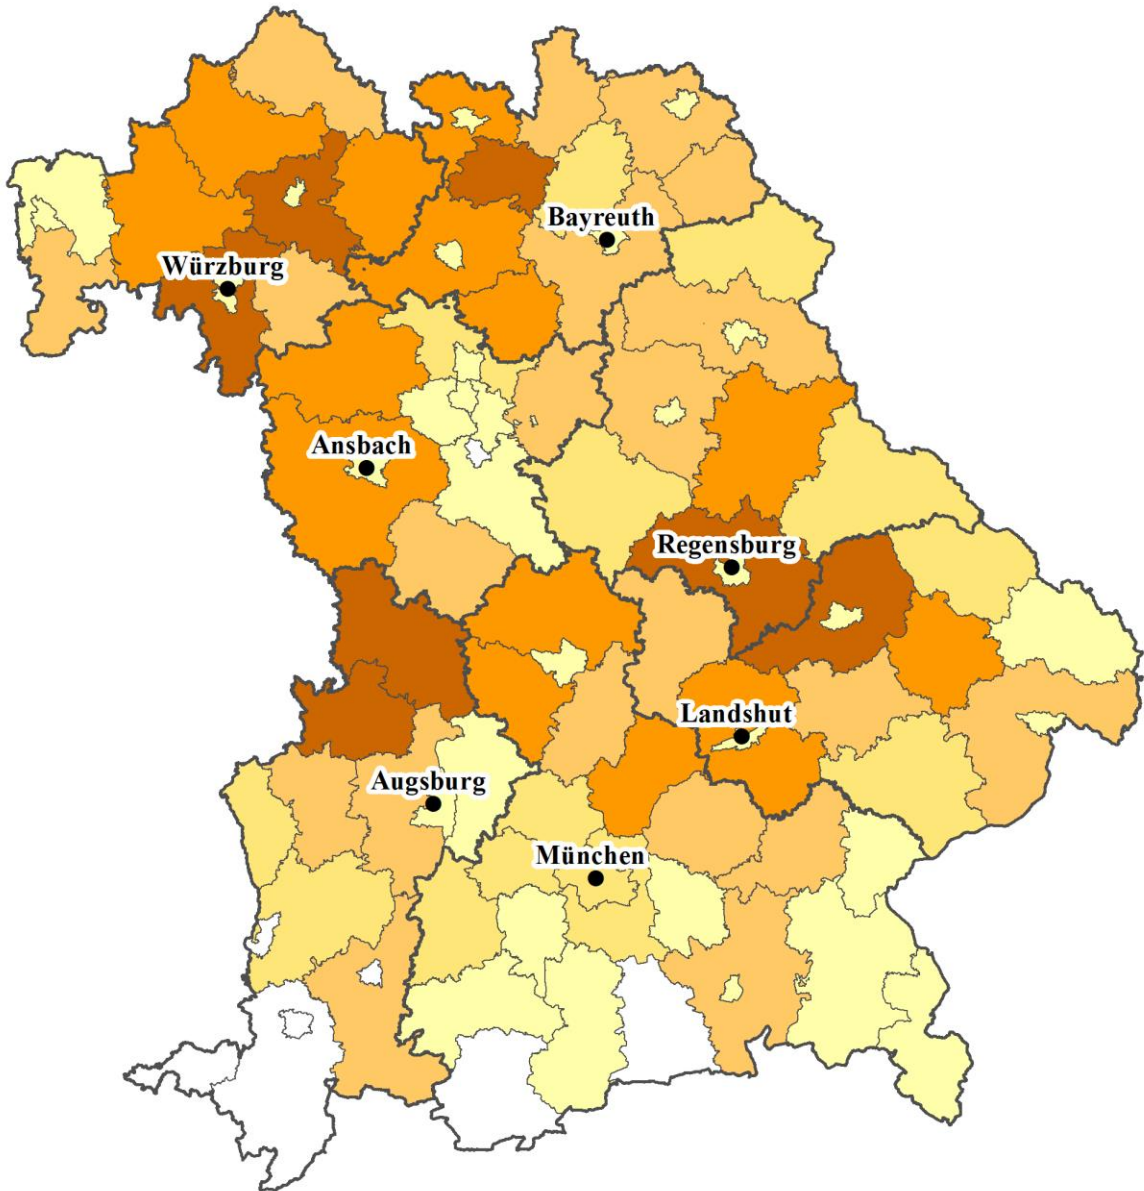

Anbauschwerpunkte von Sommerweizen 2024 in Bayern

einschließlich GPS

Datenportal © LfL

Quelle: vorläufige INVEKOS Daten 2024

IPZ 2a