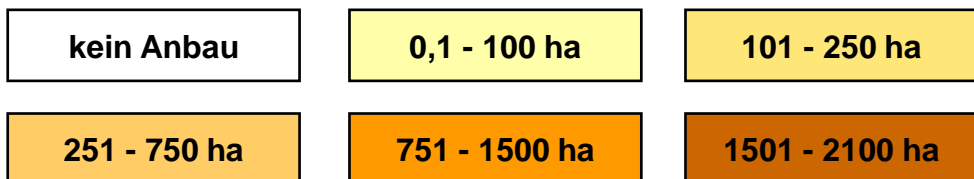

Anbauschwerpunkte von Winterroggen 2022 in Bayern

einschließlich GPS

Quelle: vorläufige INVEKOS Daten 2022

IPZ 2a