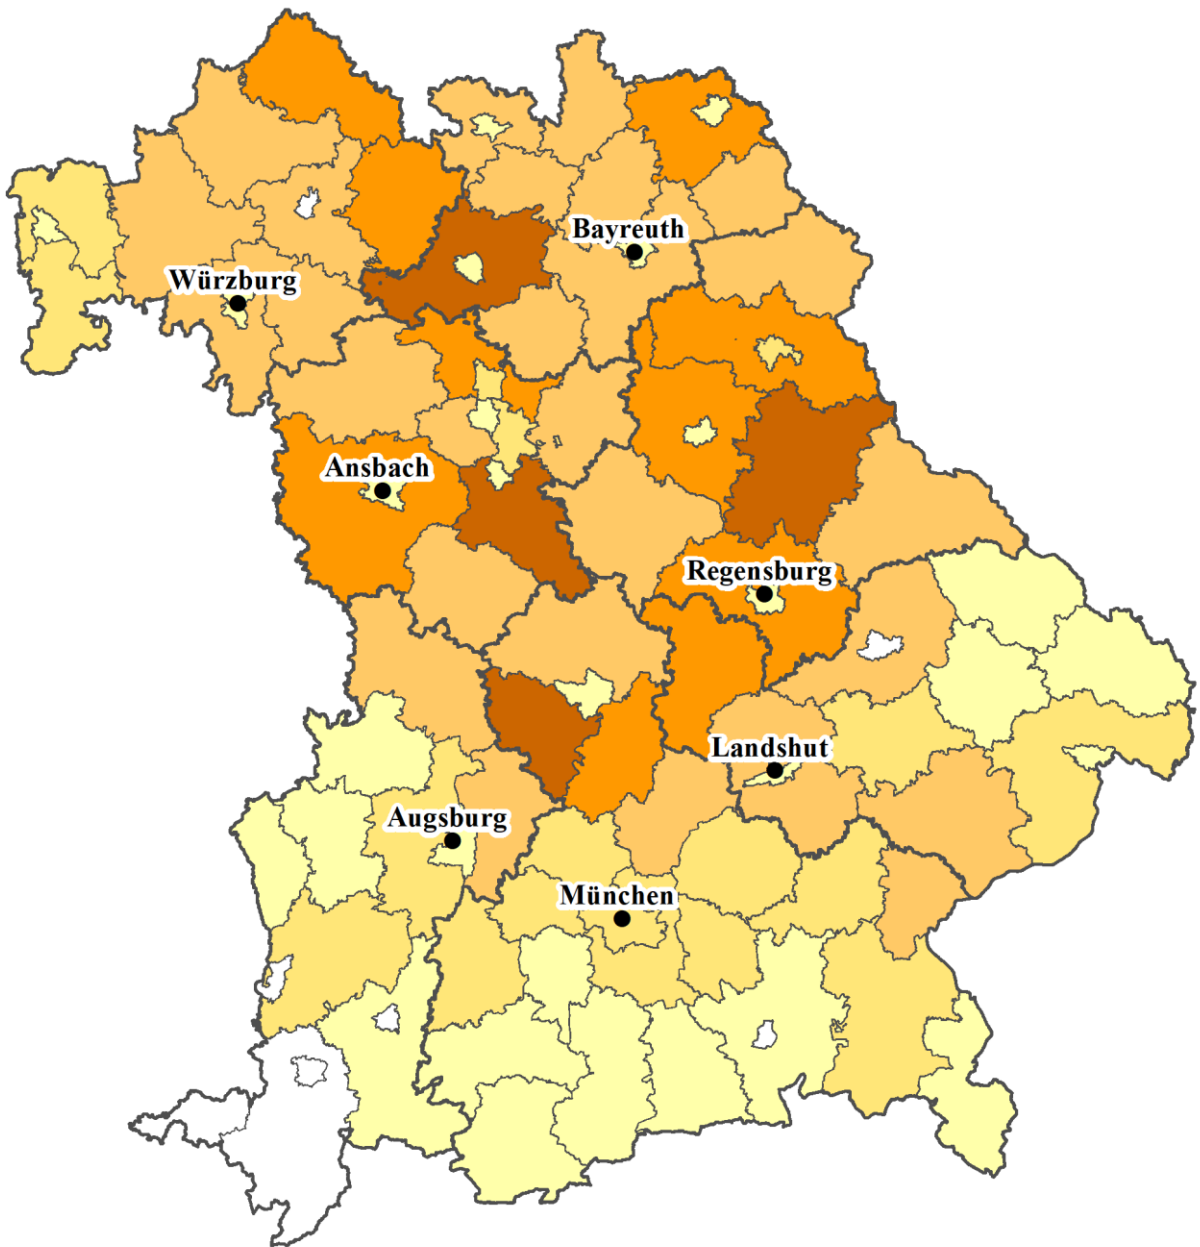

Anbauschwerpunkte von Winterroggen 2022 in Bayern

einschließlich GPS

Quelle: vorläufige INVEKOS Daten 2022

IPZ 2a