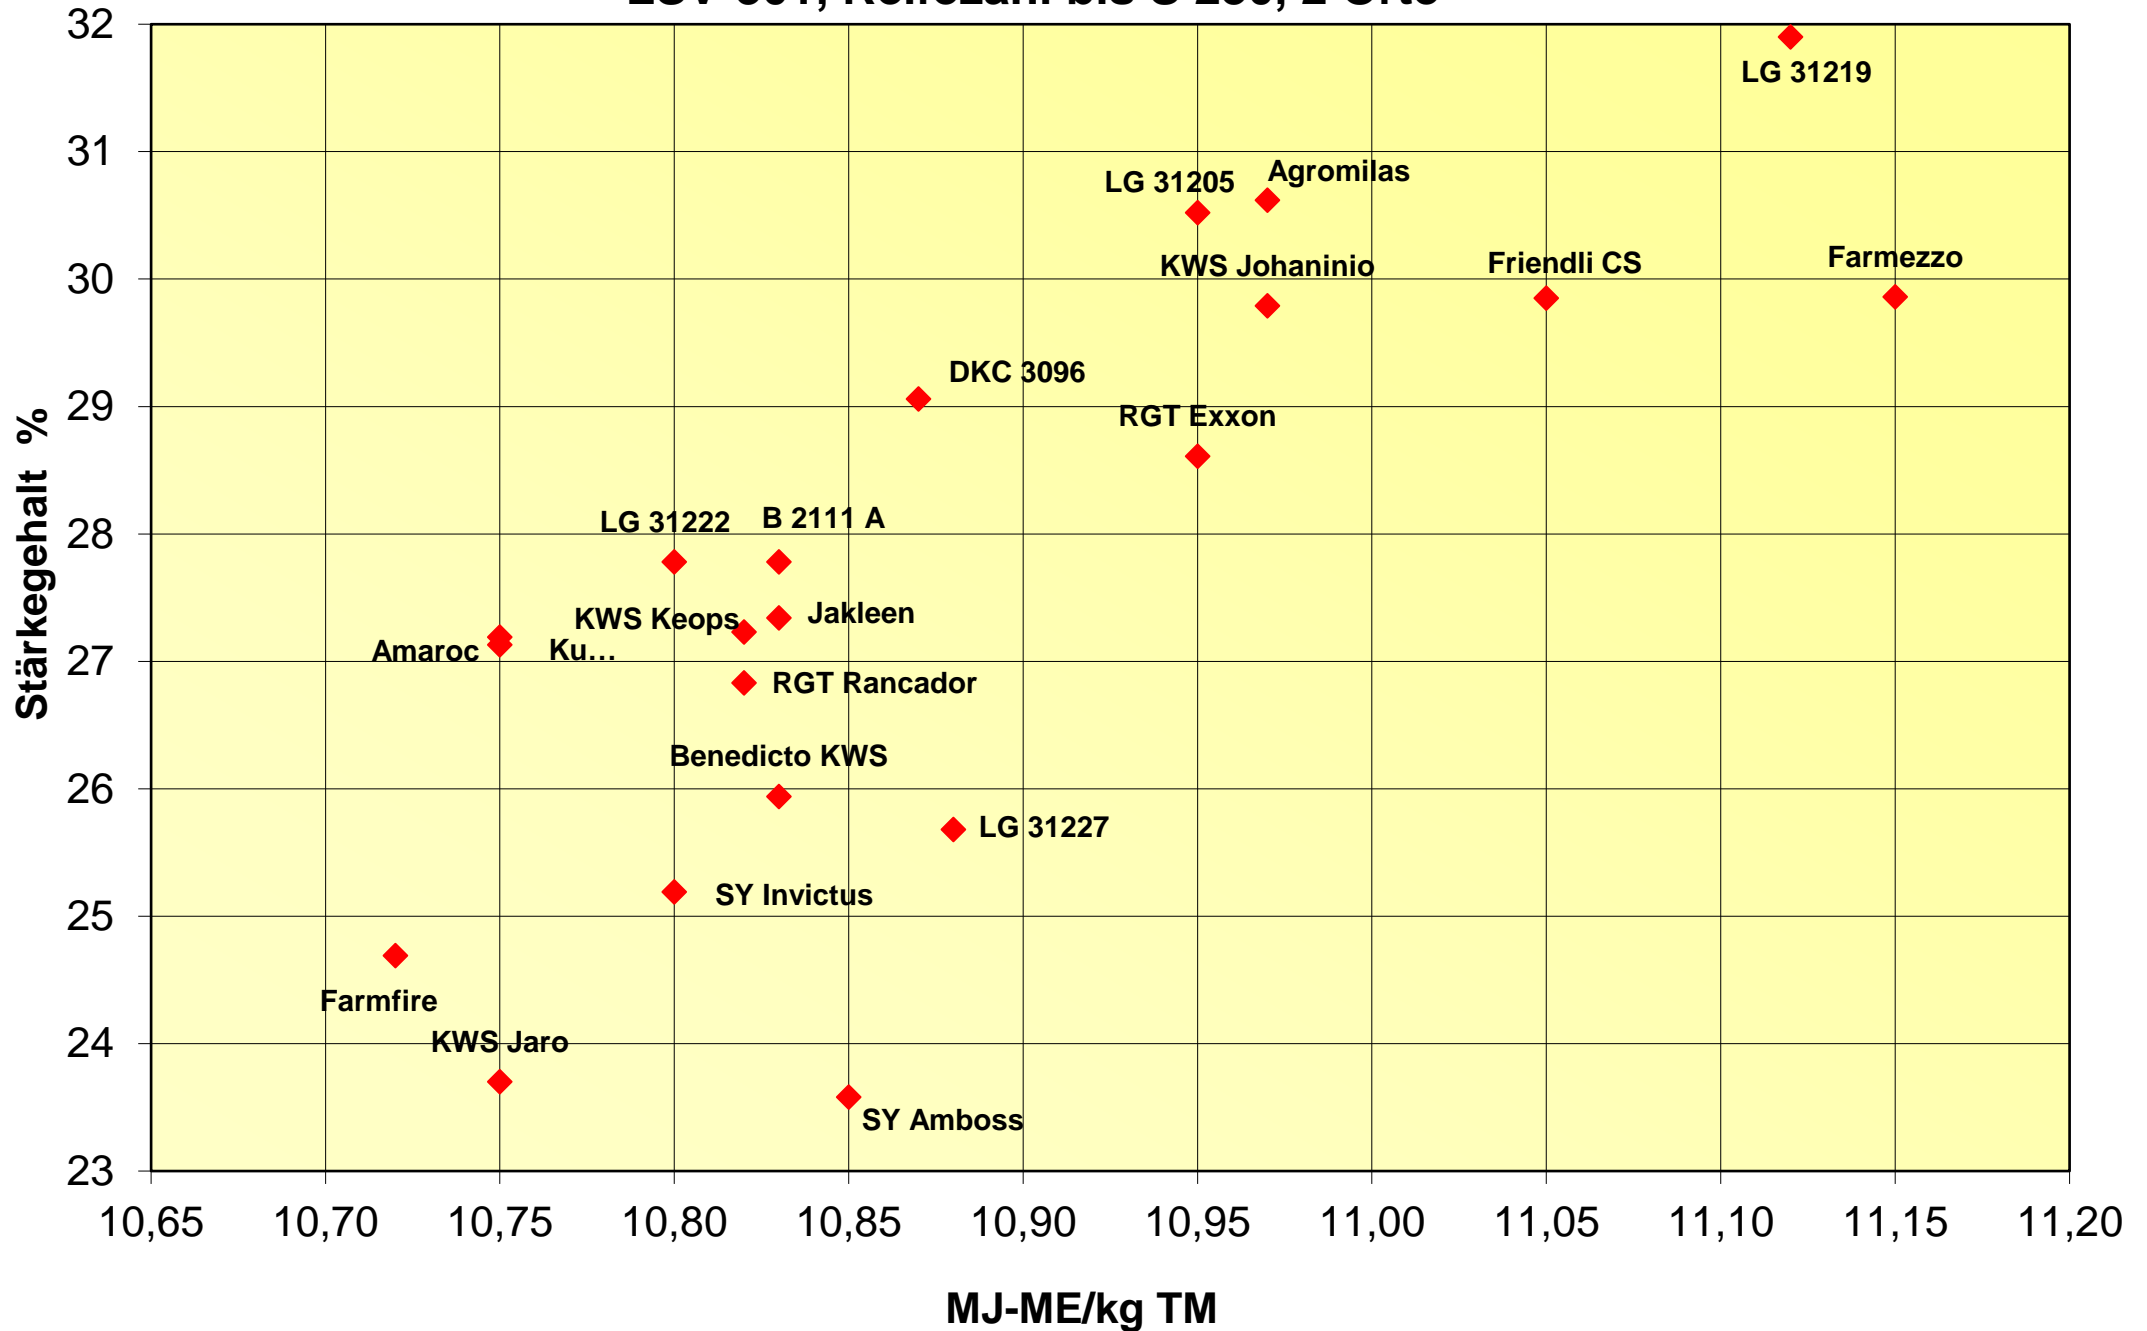

Energieertrag und Siloreife 2021

LSV-301, Reifezahl bis S 230, 2 Orte

Futterwert 2021

LSV-301, Reifezahl bis S 230, 2 Orte

Stärkeertrag und Reife 2021

LSV-301, Reifezahl ab S 230, 2 Orte