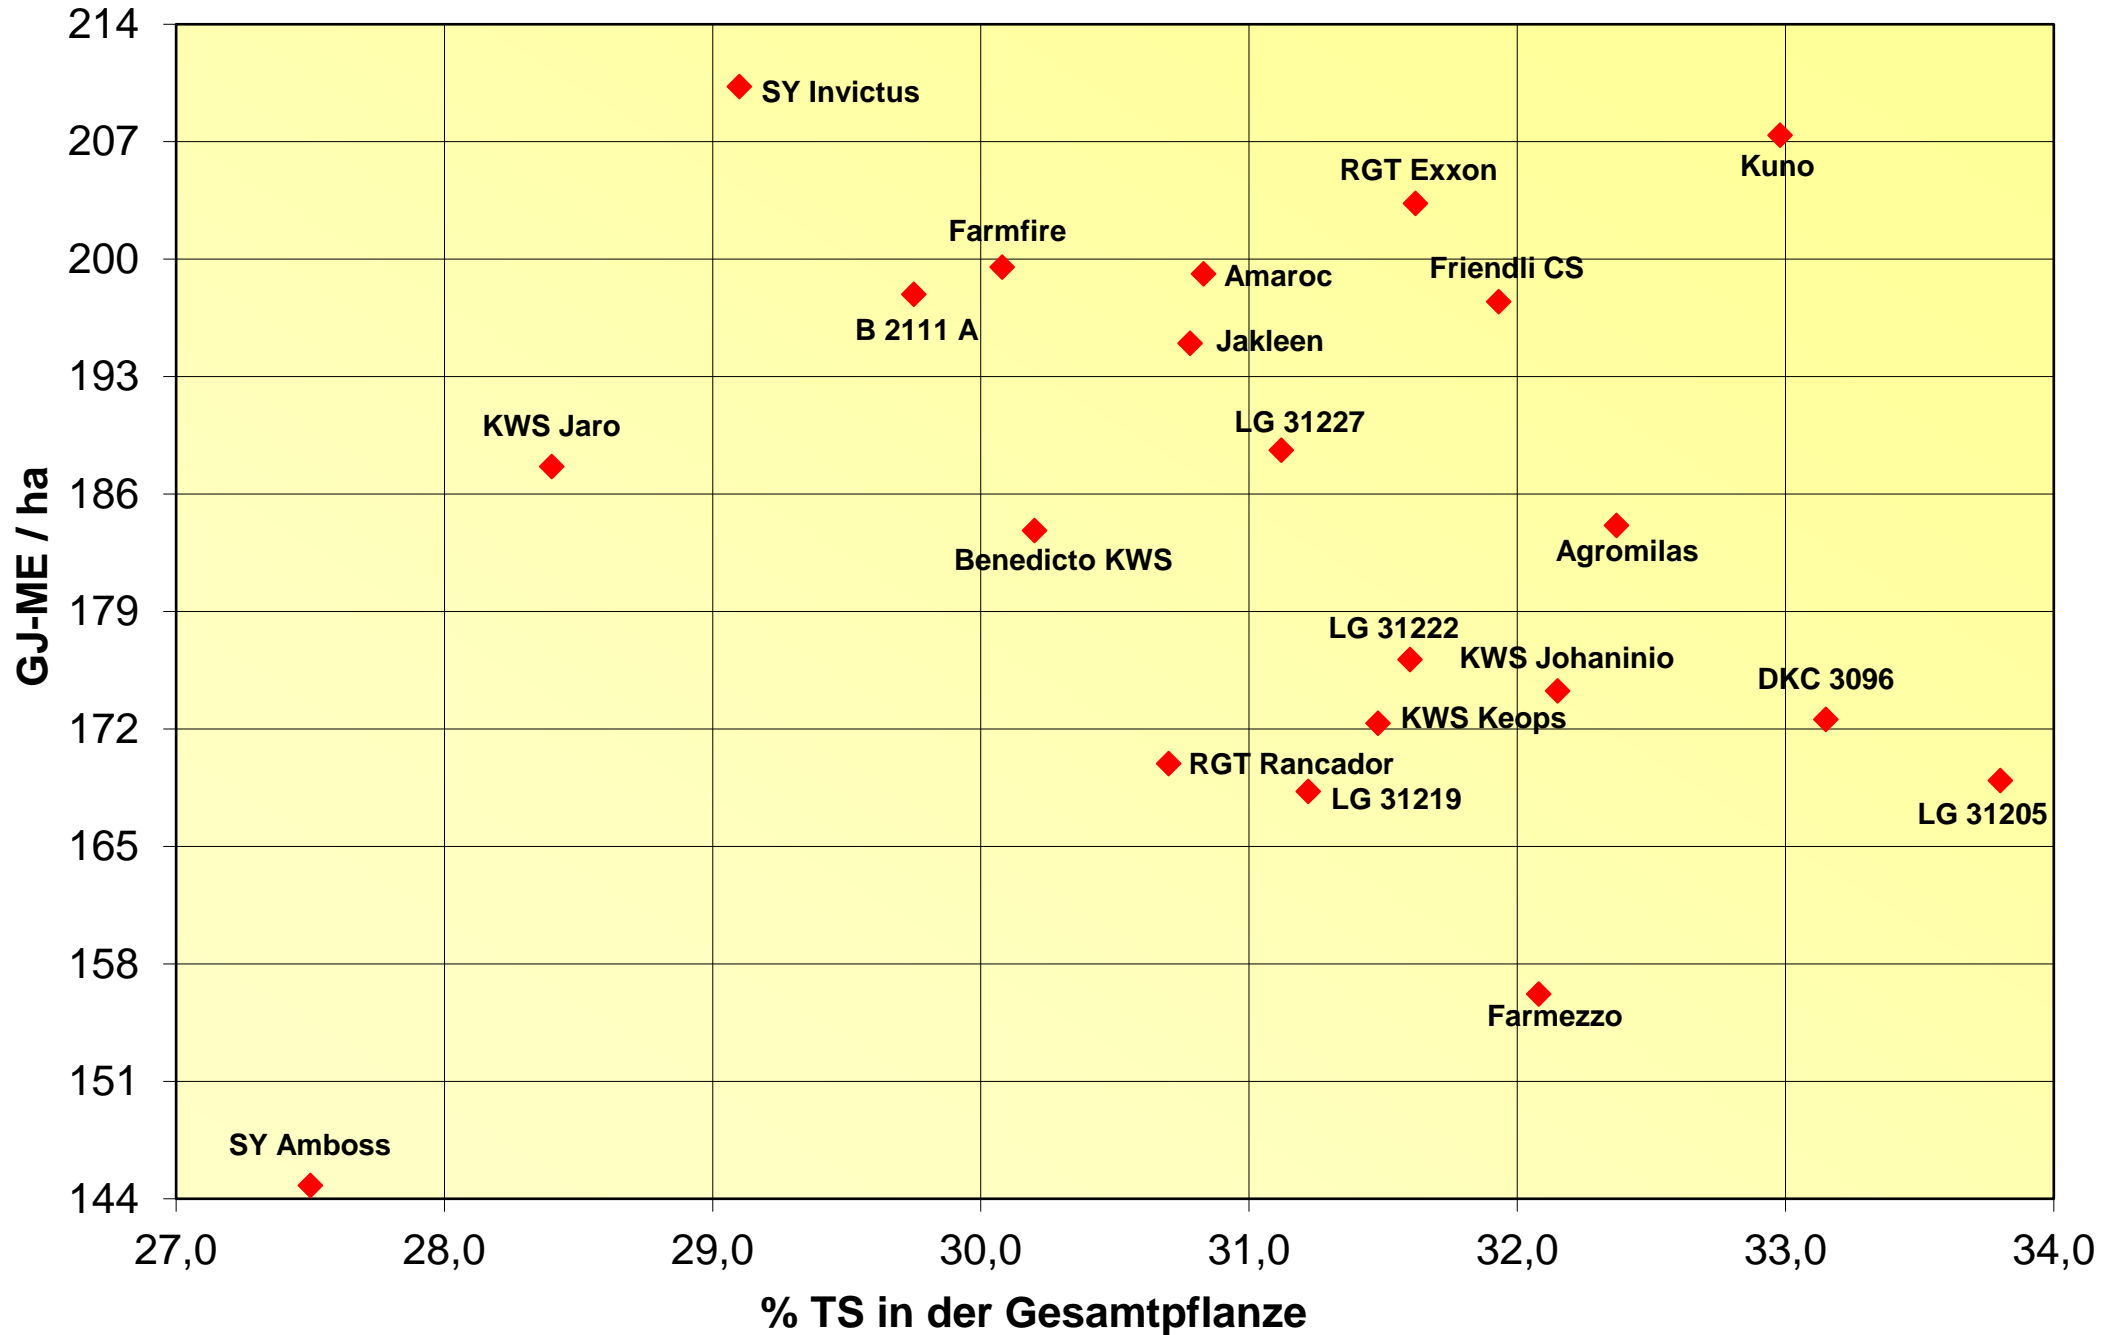

Energieertrag und Siloreife 2021

LSV-301, Reifezahl bis S 230, 2 Orte

Futterwert 2021

LSV-301, Reifezahl bis S 230, 2 Orte

Stärkeertrag und Reife 2021

LSV-301, Reifezahl ab S 230, 2 Orte