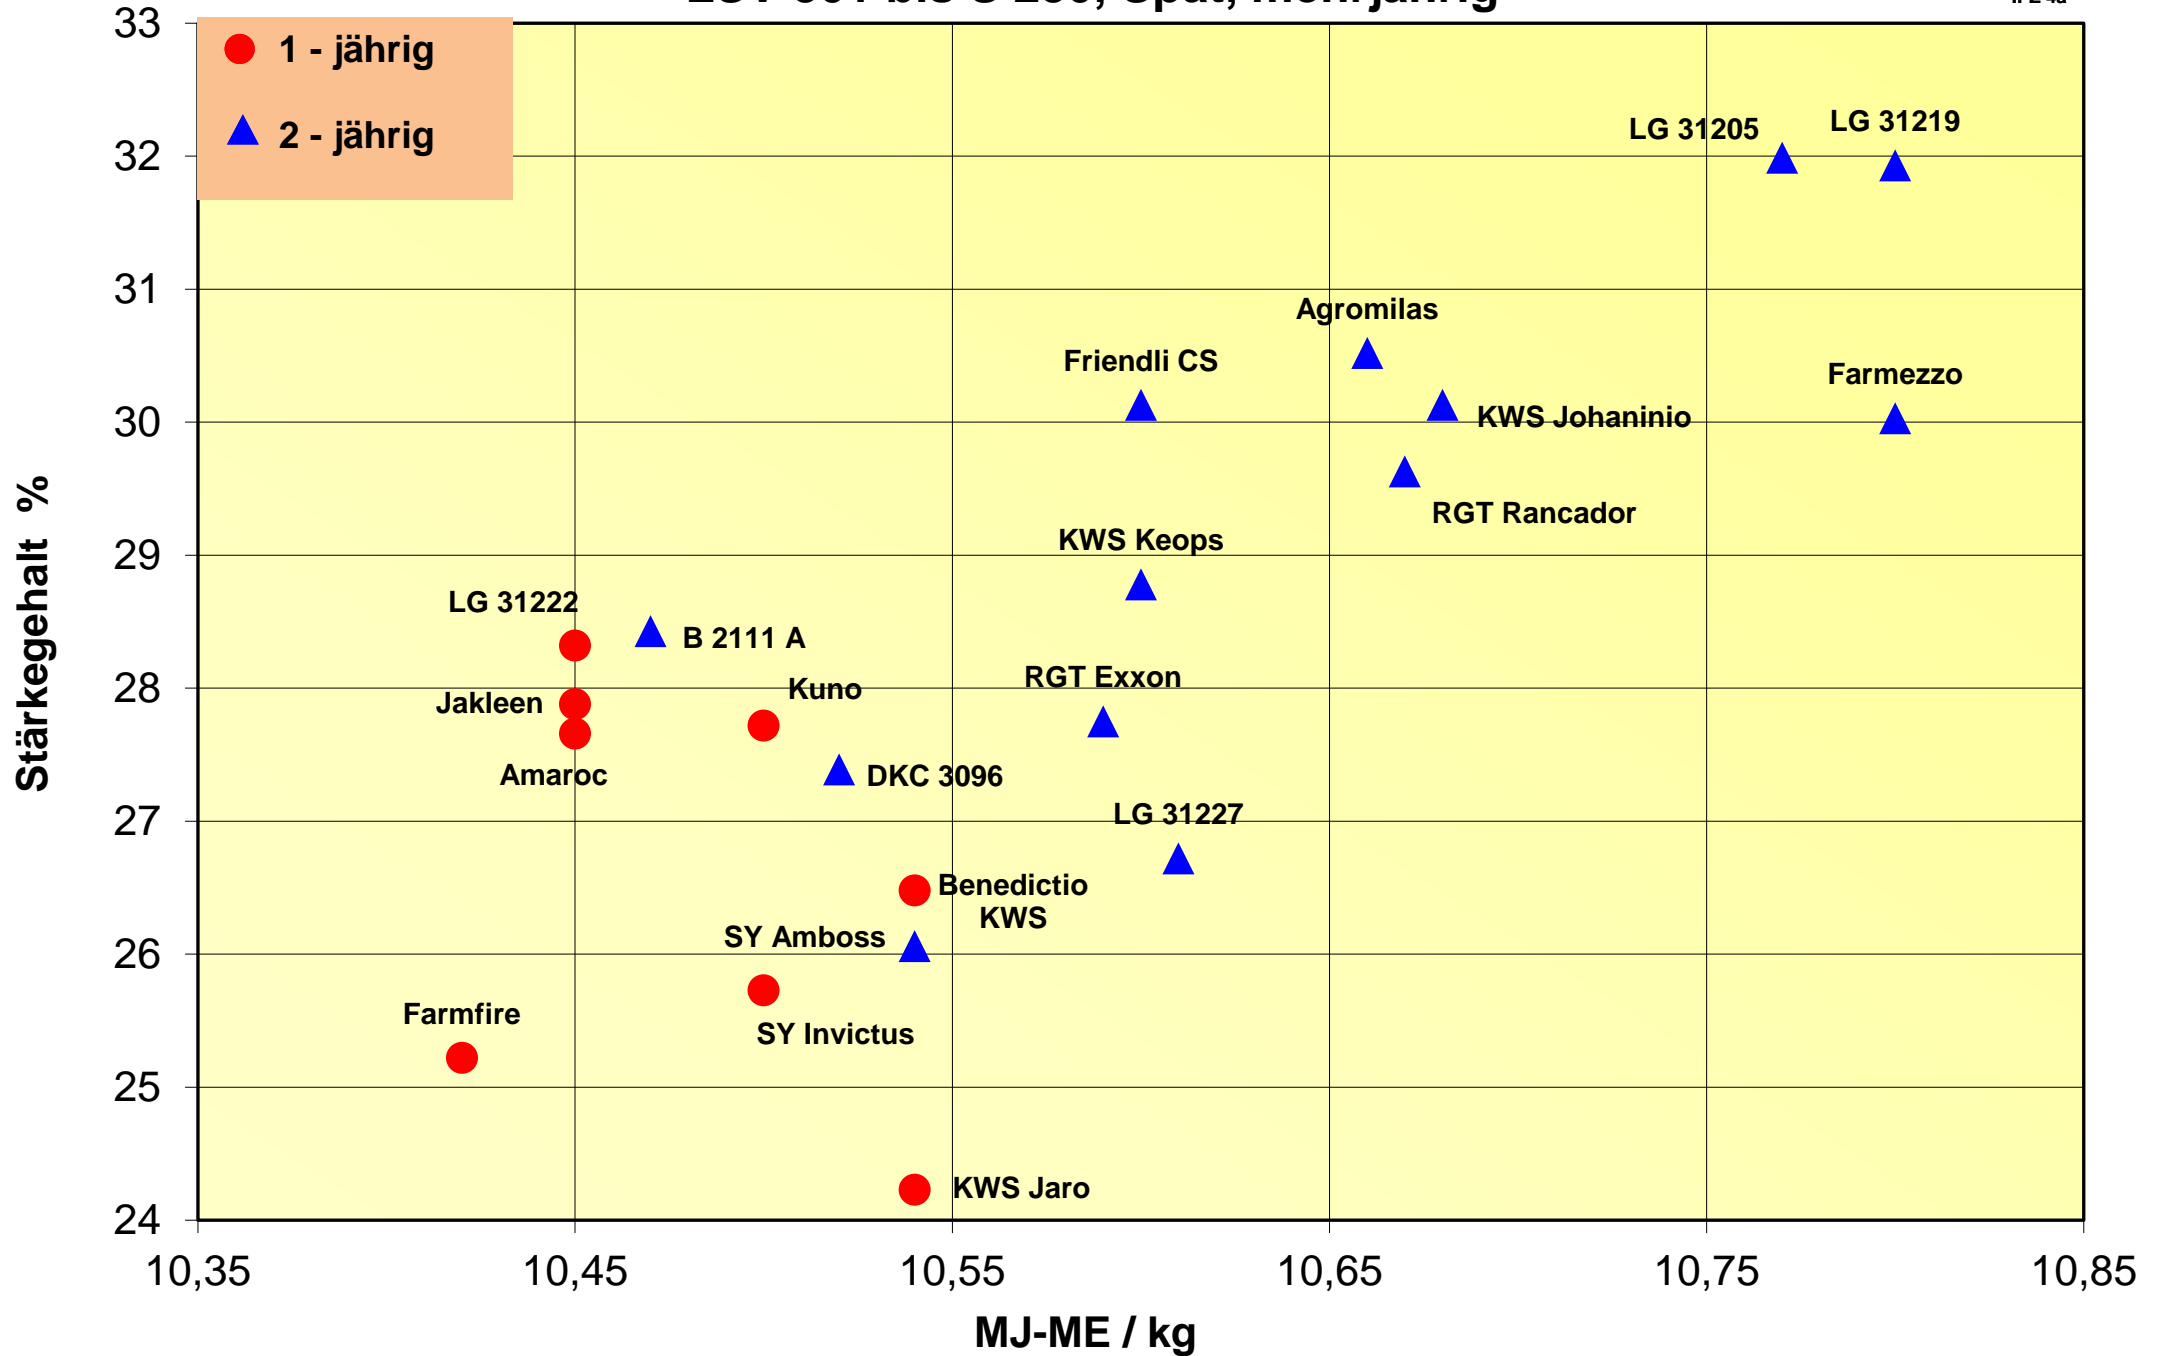

# Energieertrag und Siloreife 2021

LSV-301 bis S 230, Spät, mehrjährig

# Futterwert 2021

## LSV-301 bis S 230, Spät, mehrjährig

# Stärkeertrag und Reife 2021

LSV-301 bis S 230, Spät, mehrjährig