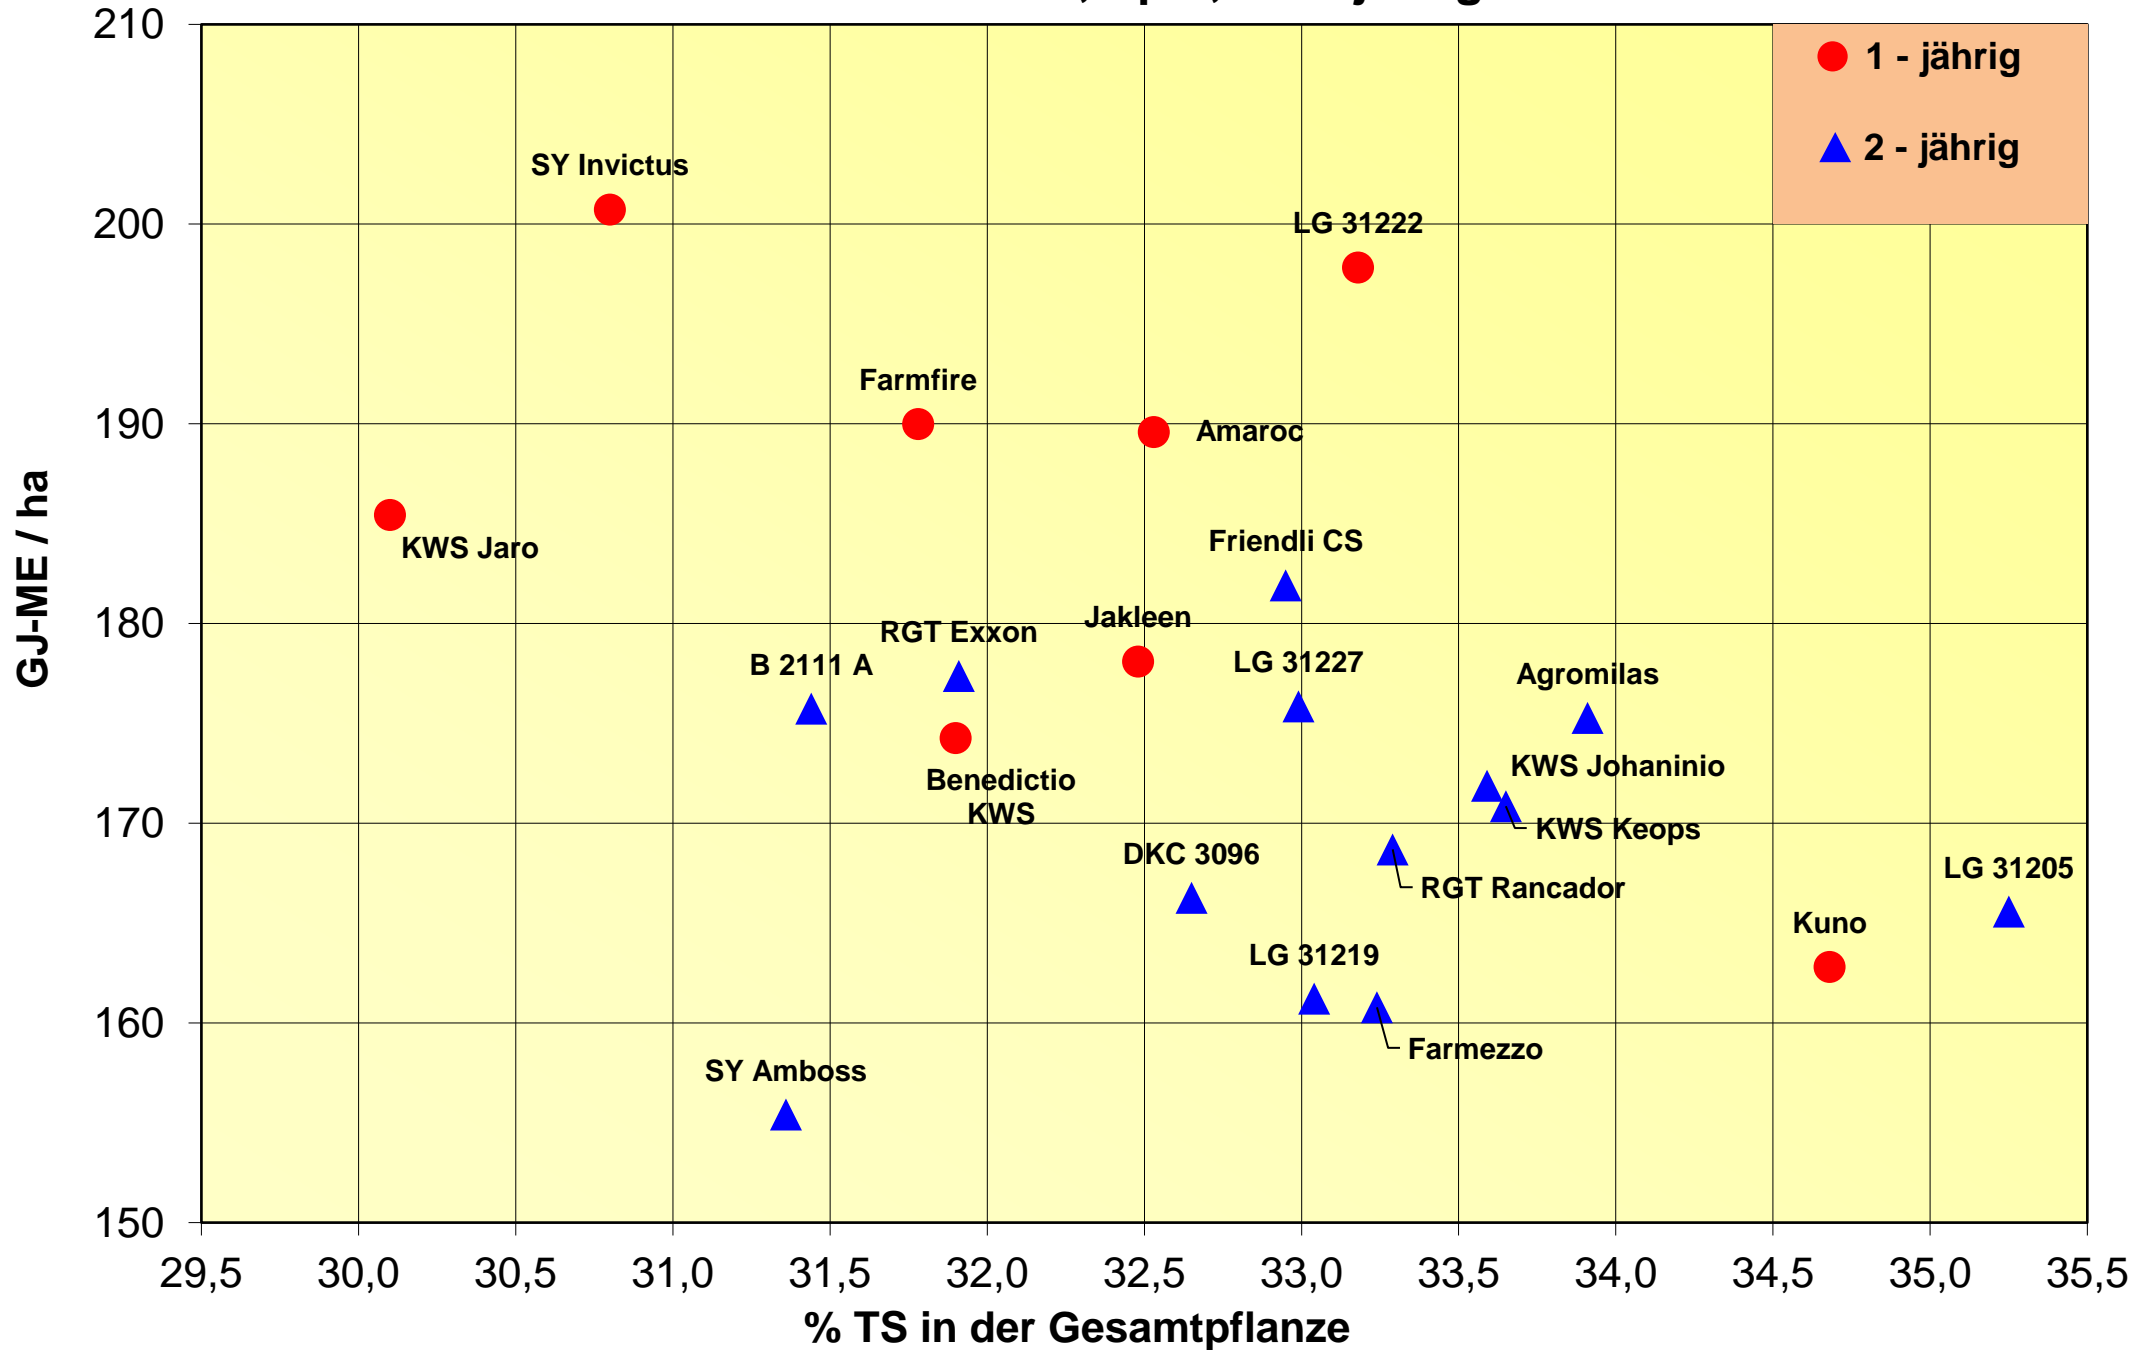

# Energieertrag und Siloreife 2021

LSV-301 bis S 230, Spät, mehrjährig

# Futterwert 2021

## LSV-301 bis S 230, Spät, mehrjährig

# Stärkeertrag und Reife 2021

LSV-301 bis S 230, Spät, mehrjährig