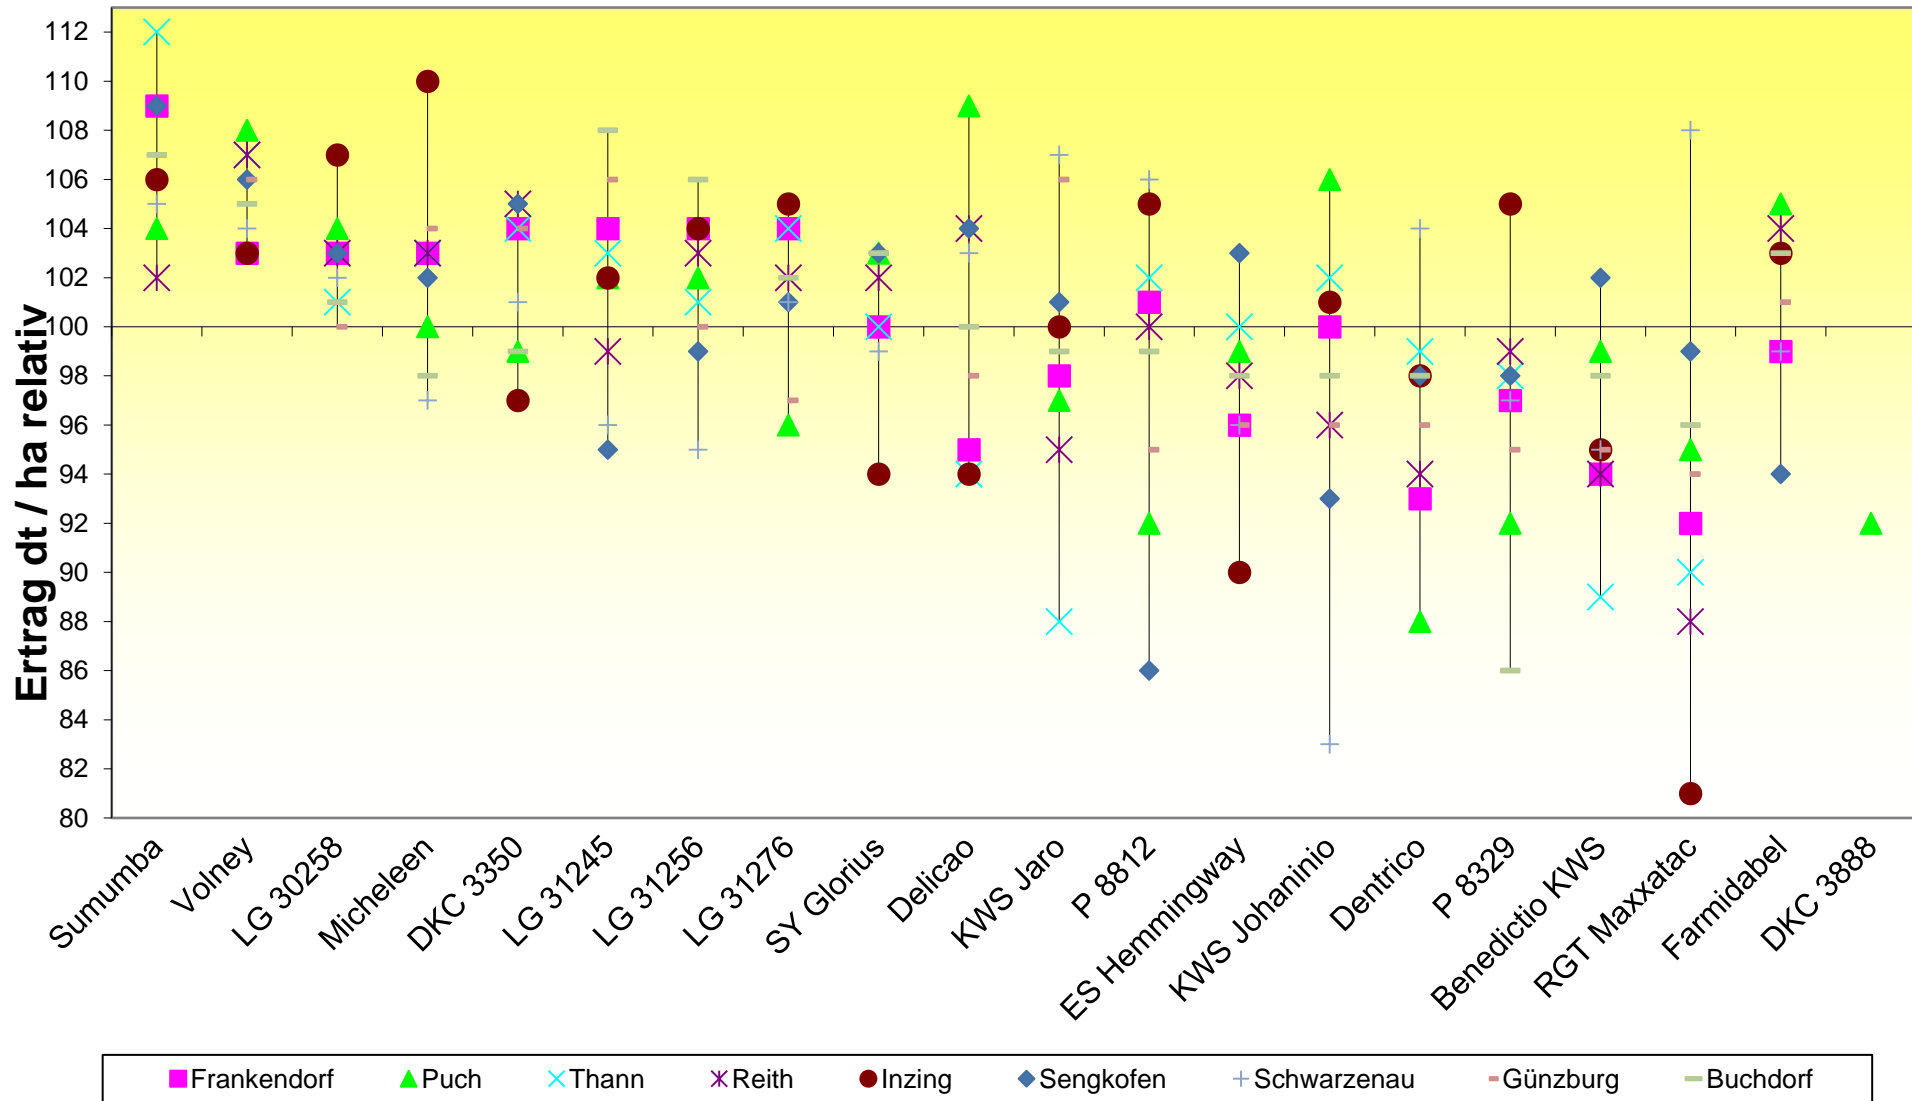

Ertragsstabilität von Maissorten 2020

Körnermais frühe Sorten K 200 - K 220

Ertragsstabilität von Maissorten 2020

Körnermais mittelfrühe Sorten K 230 - K 250

Ertragsstabilität von Maissorten 2020

Körnermais mittelspäte Sorten K 260 - K 290