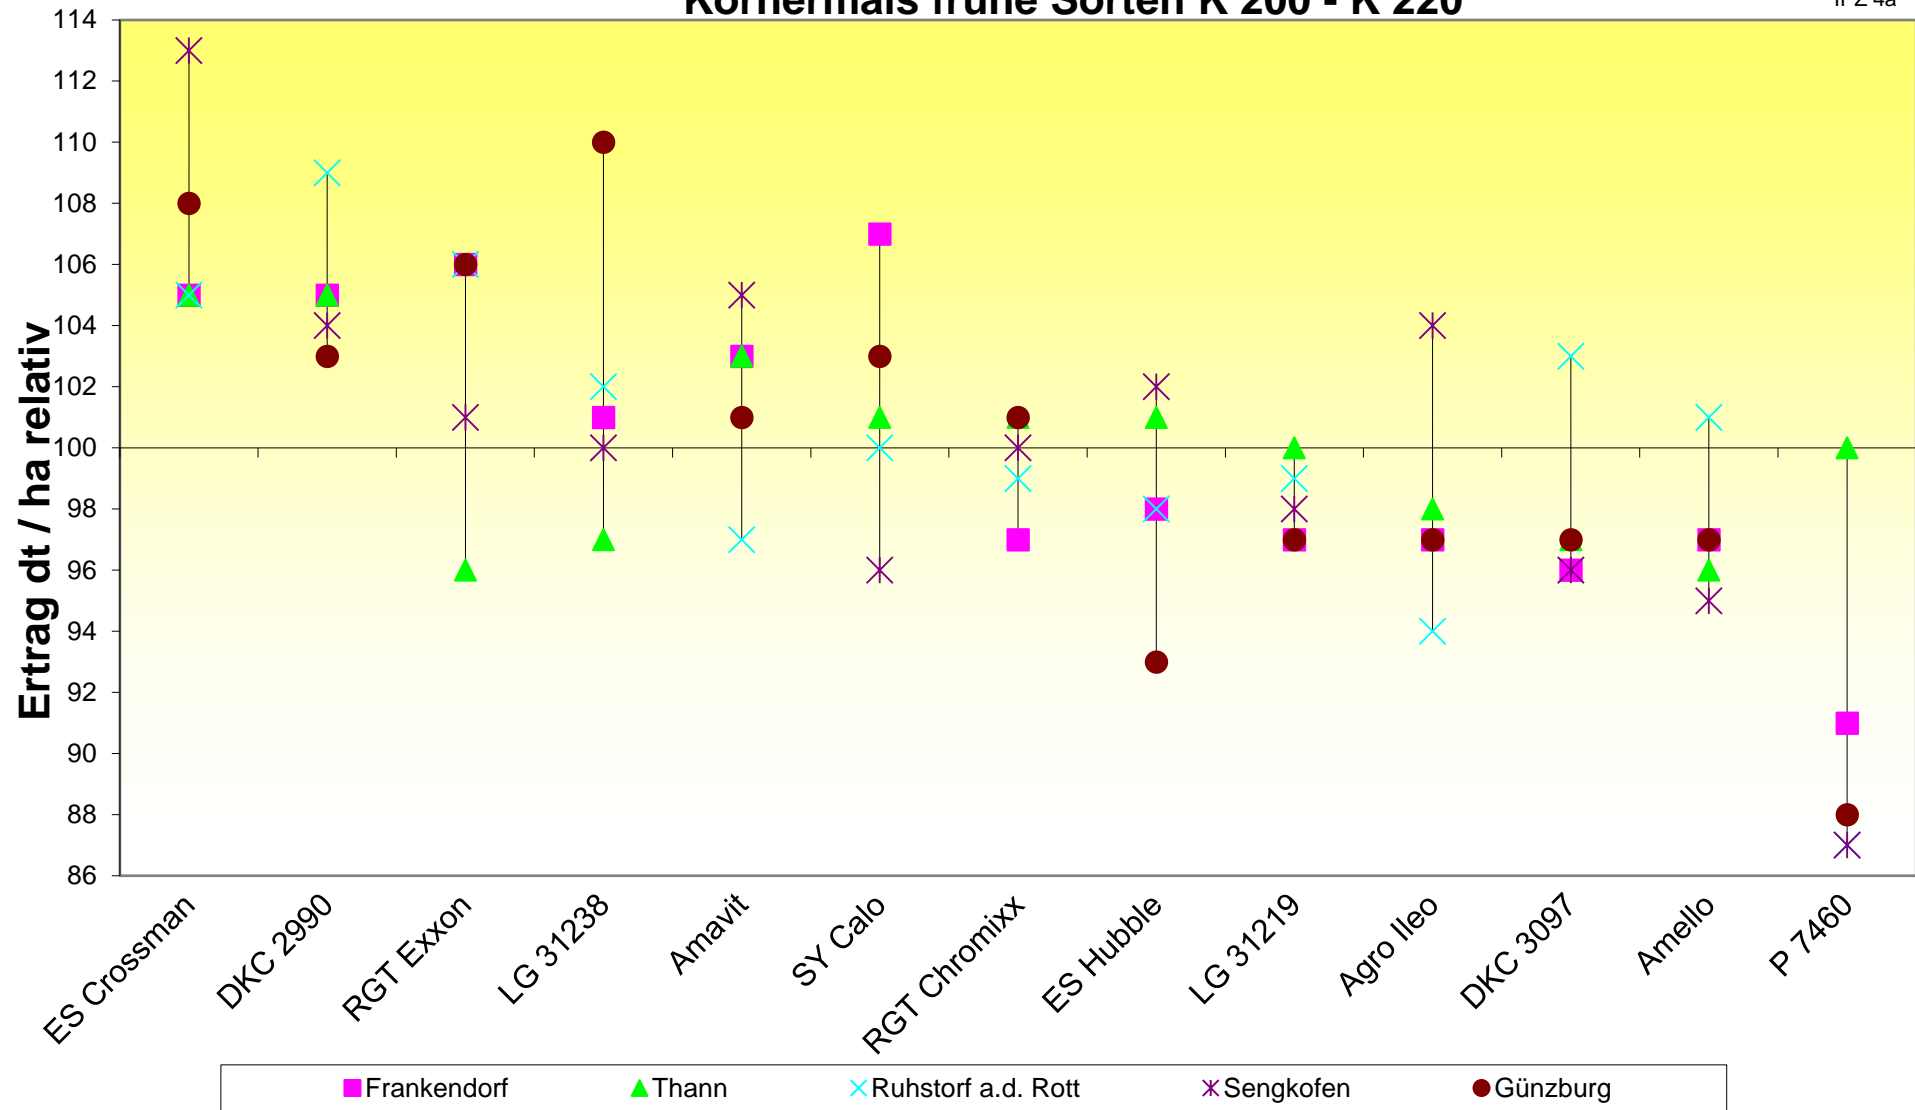

Ertragsstabilität von Maissorten 2020

Körnermais frühe Sorten K 200 - K 220

Ertragsstabilität von Maissorten 2020

Körnermais mittelfrühe Sorten K 230 - K 250

Ertragsstabilität von Maissorten 2020

Körnermais mittelspäte Sorten K 260 - K 290