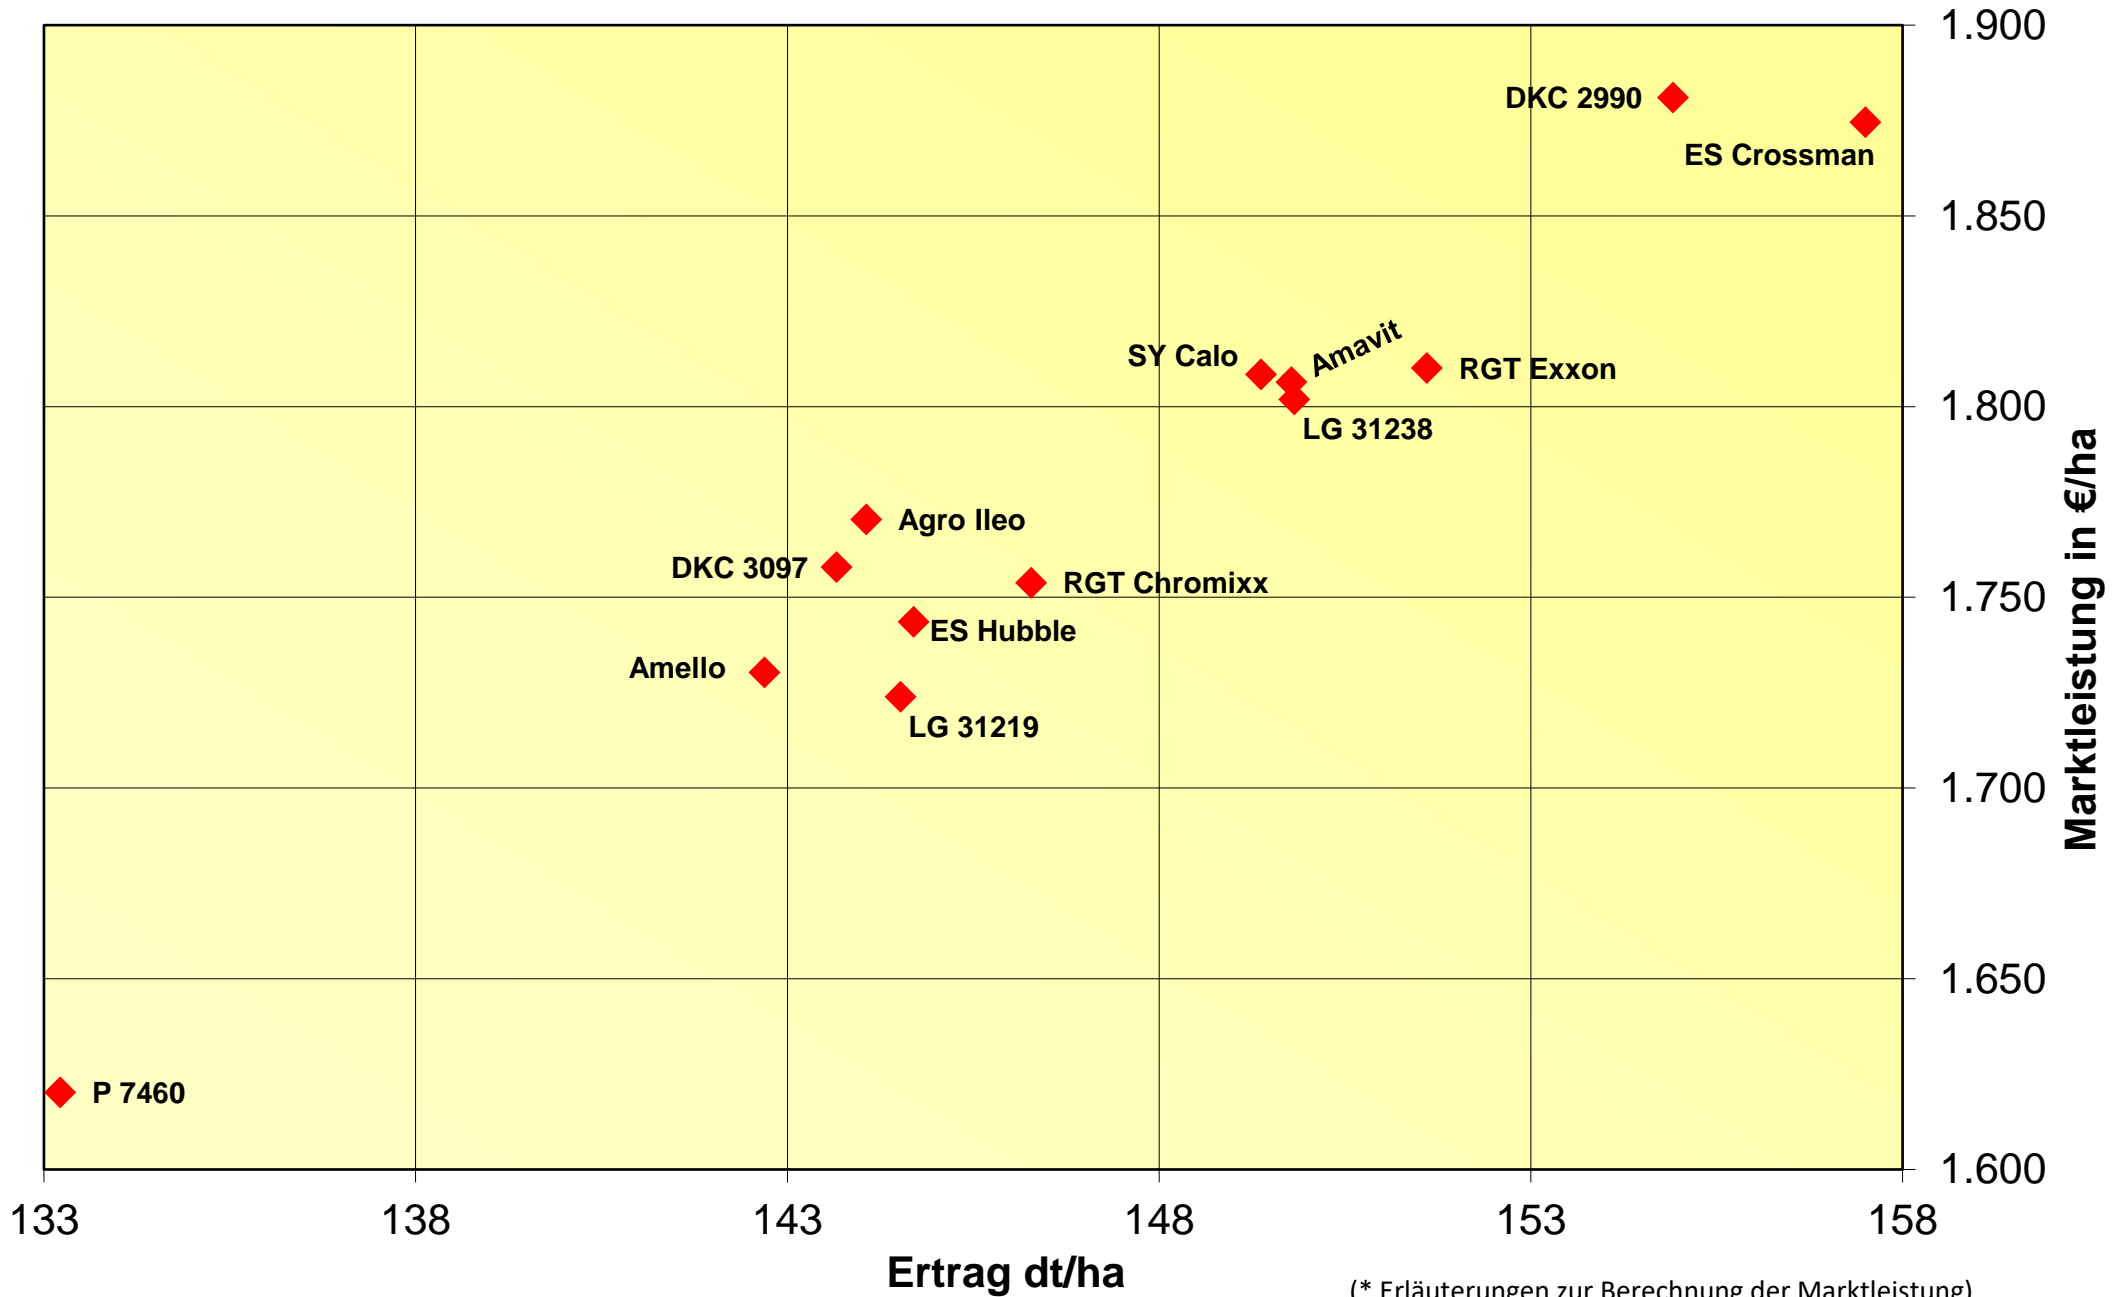

Ertrag und Marktleistung 2020

Körnermais frühe Sorten 5 Orte

(* Erläuterungen zur Berechnung der Marktleistung)

Ertrag und Marktleistung 2020

Körnermais mittelfrühe Sorten 9 Orte

(* Erläuterungen zur Berechnung der Marktleistung)

Ertrag und Marktleistung 2020

Körnermais mittelspäte Sorten 3 Orte