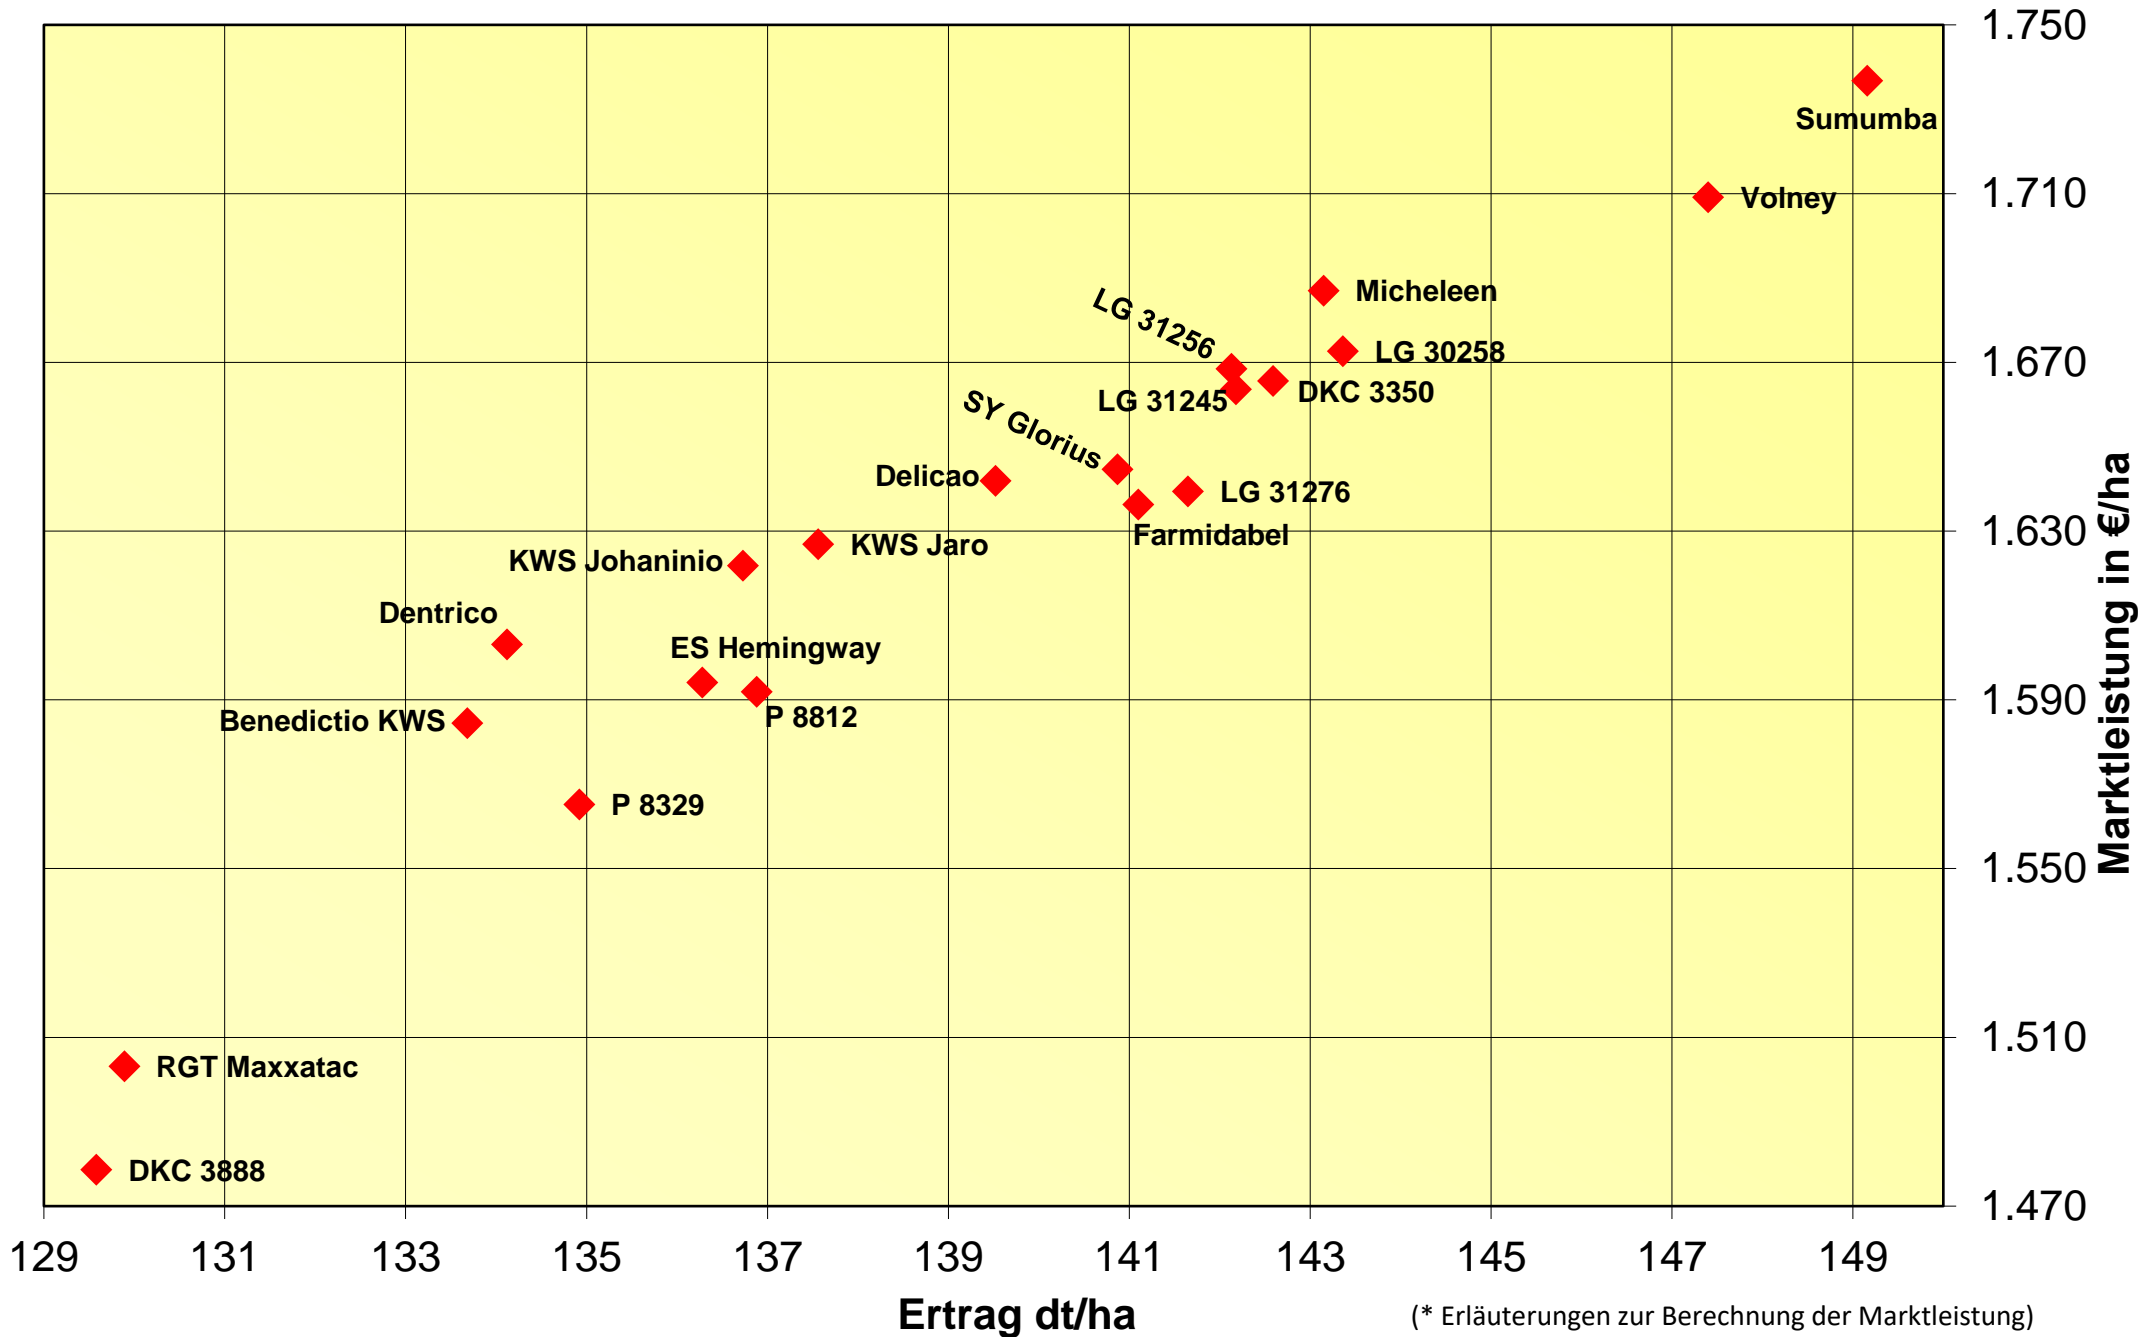

Ertrag und Marktleistung 2020

Körnermais frühe Sorten 5 Orte

(* Erläuterungen zur Berechnung der Marktleistung)

Ertrag und Marktleistung 2020

Körnermais mittelfrühe Sorten 9 Orte

(* Erläuterungen zur Berechnung der Marktleistung)

Ertrag und Marktleistung 2020

Körnermais mittelspäte Sorten 3 Orte