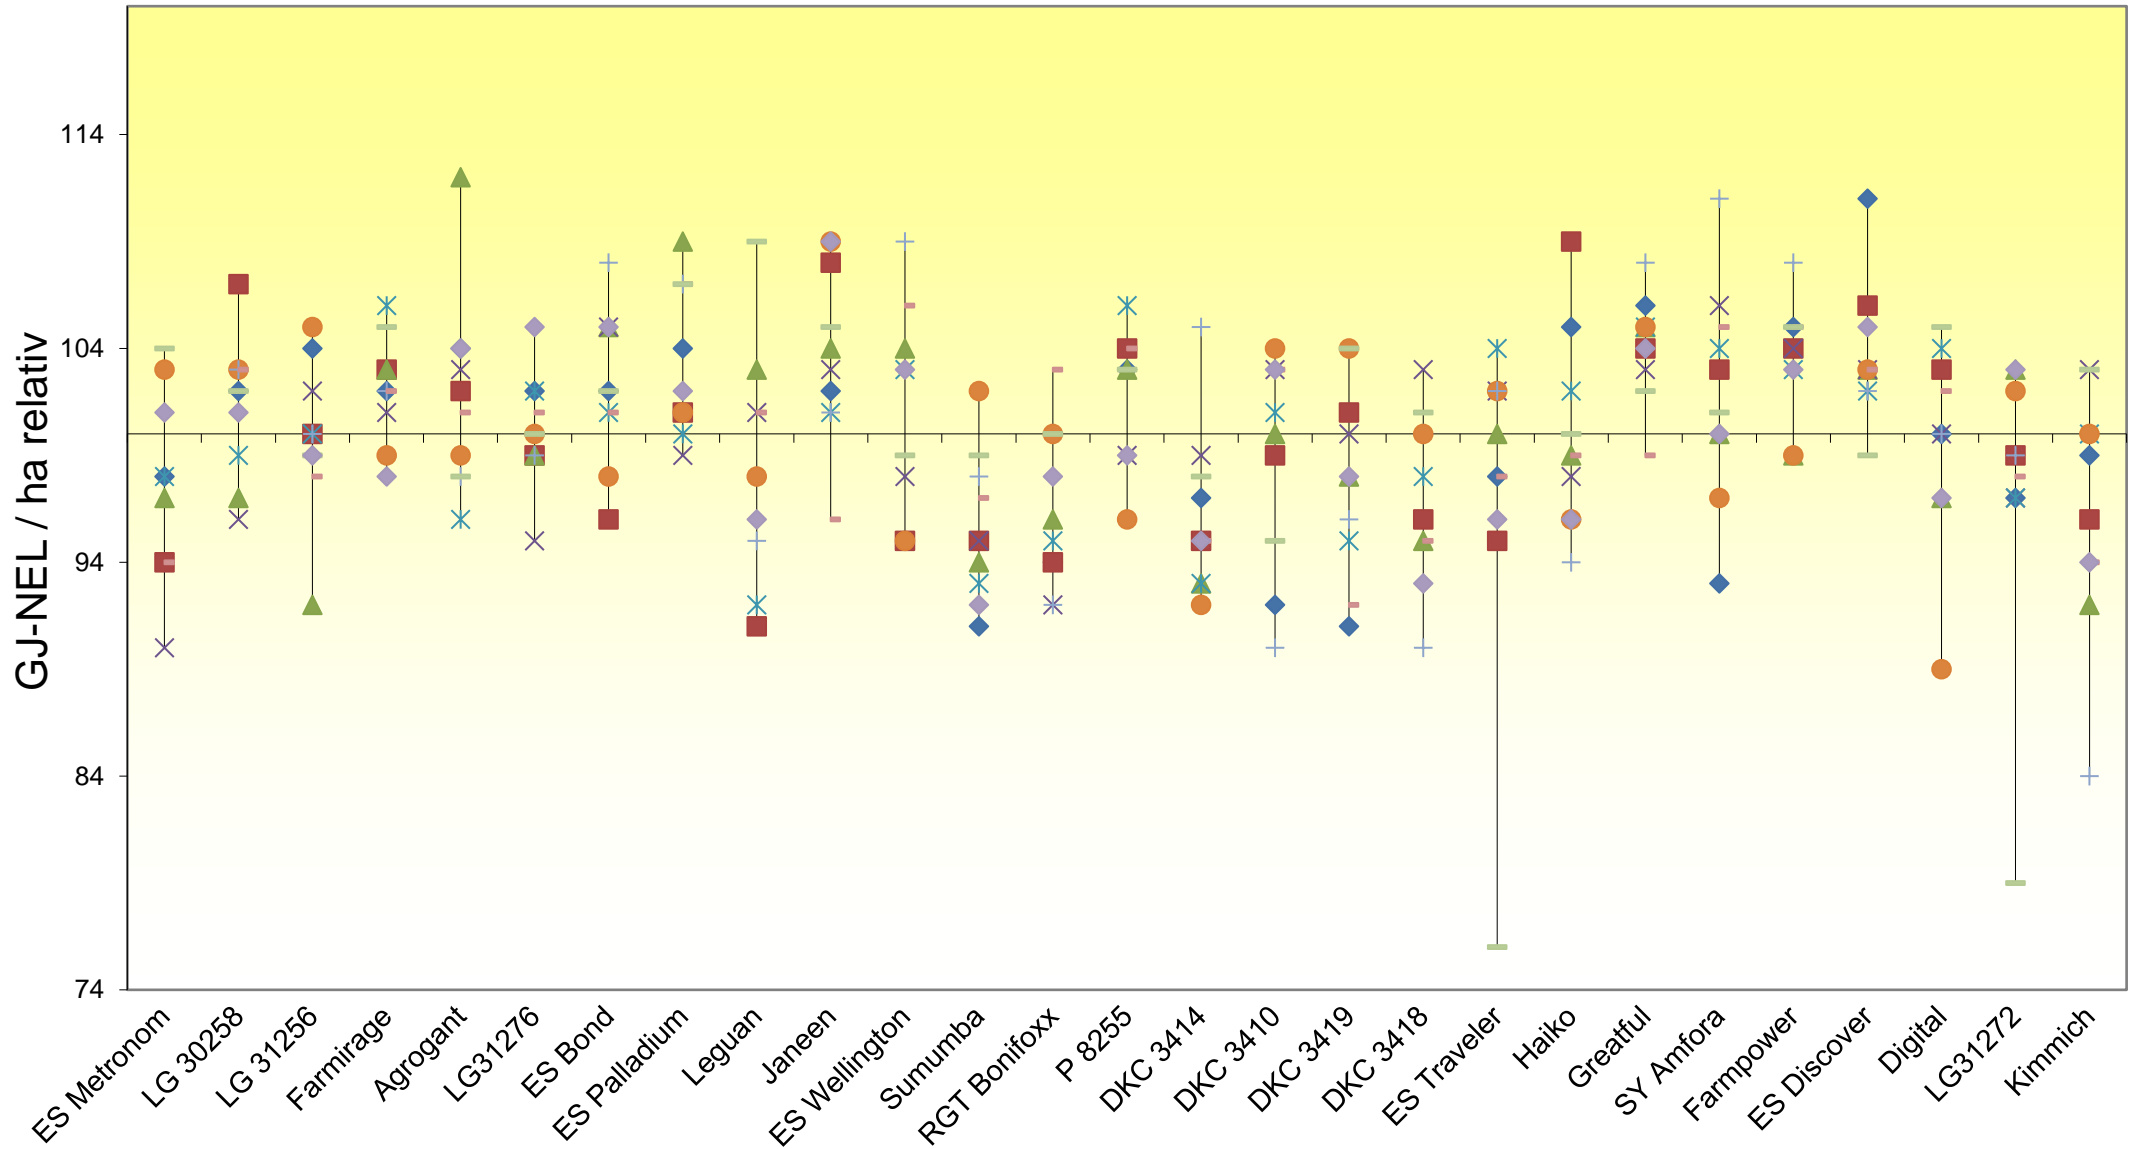

Ertragsstabilität von Maissorten 2021

Silomais frühe Sorten bis S 230

Ertragsstabilität von Maissorten 2021

Silomais Standard, Sorten ab S 240

◆ Frankendorf ■ Rotthalmünster ▲ Puch × Neuötting * Frontenhausen ● Almesbach + Scheßlitz - Großbreitenbronn - Schwarzenau ◆ Günzburg