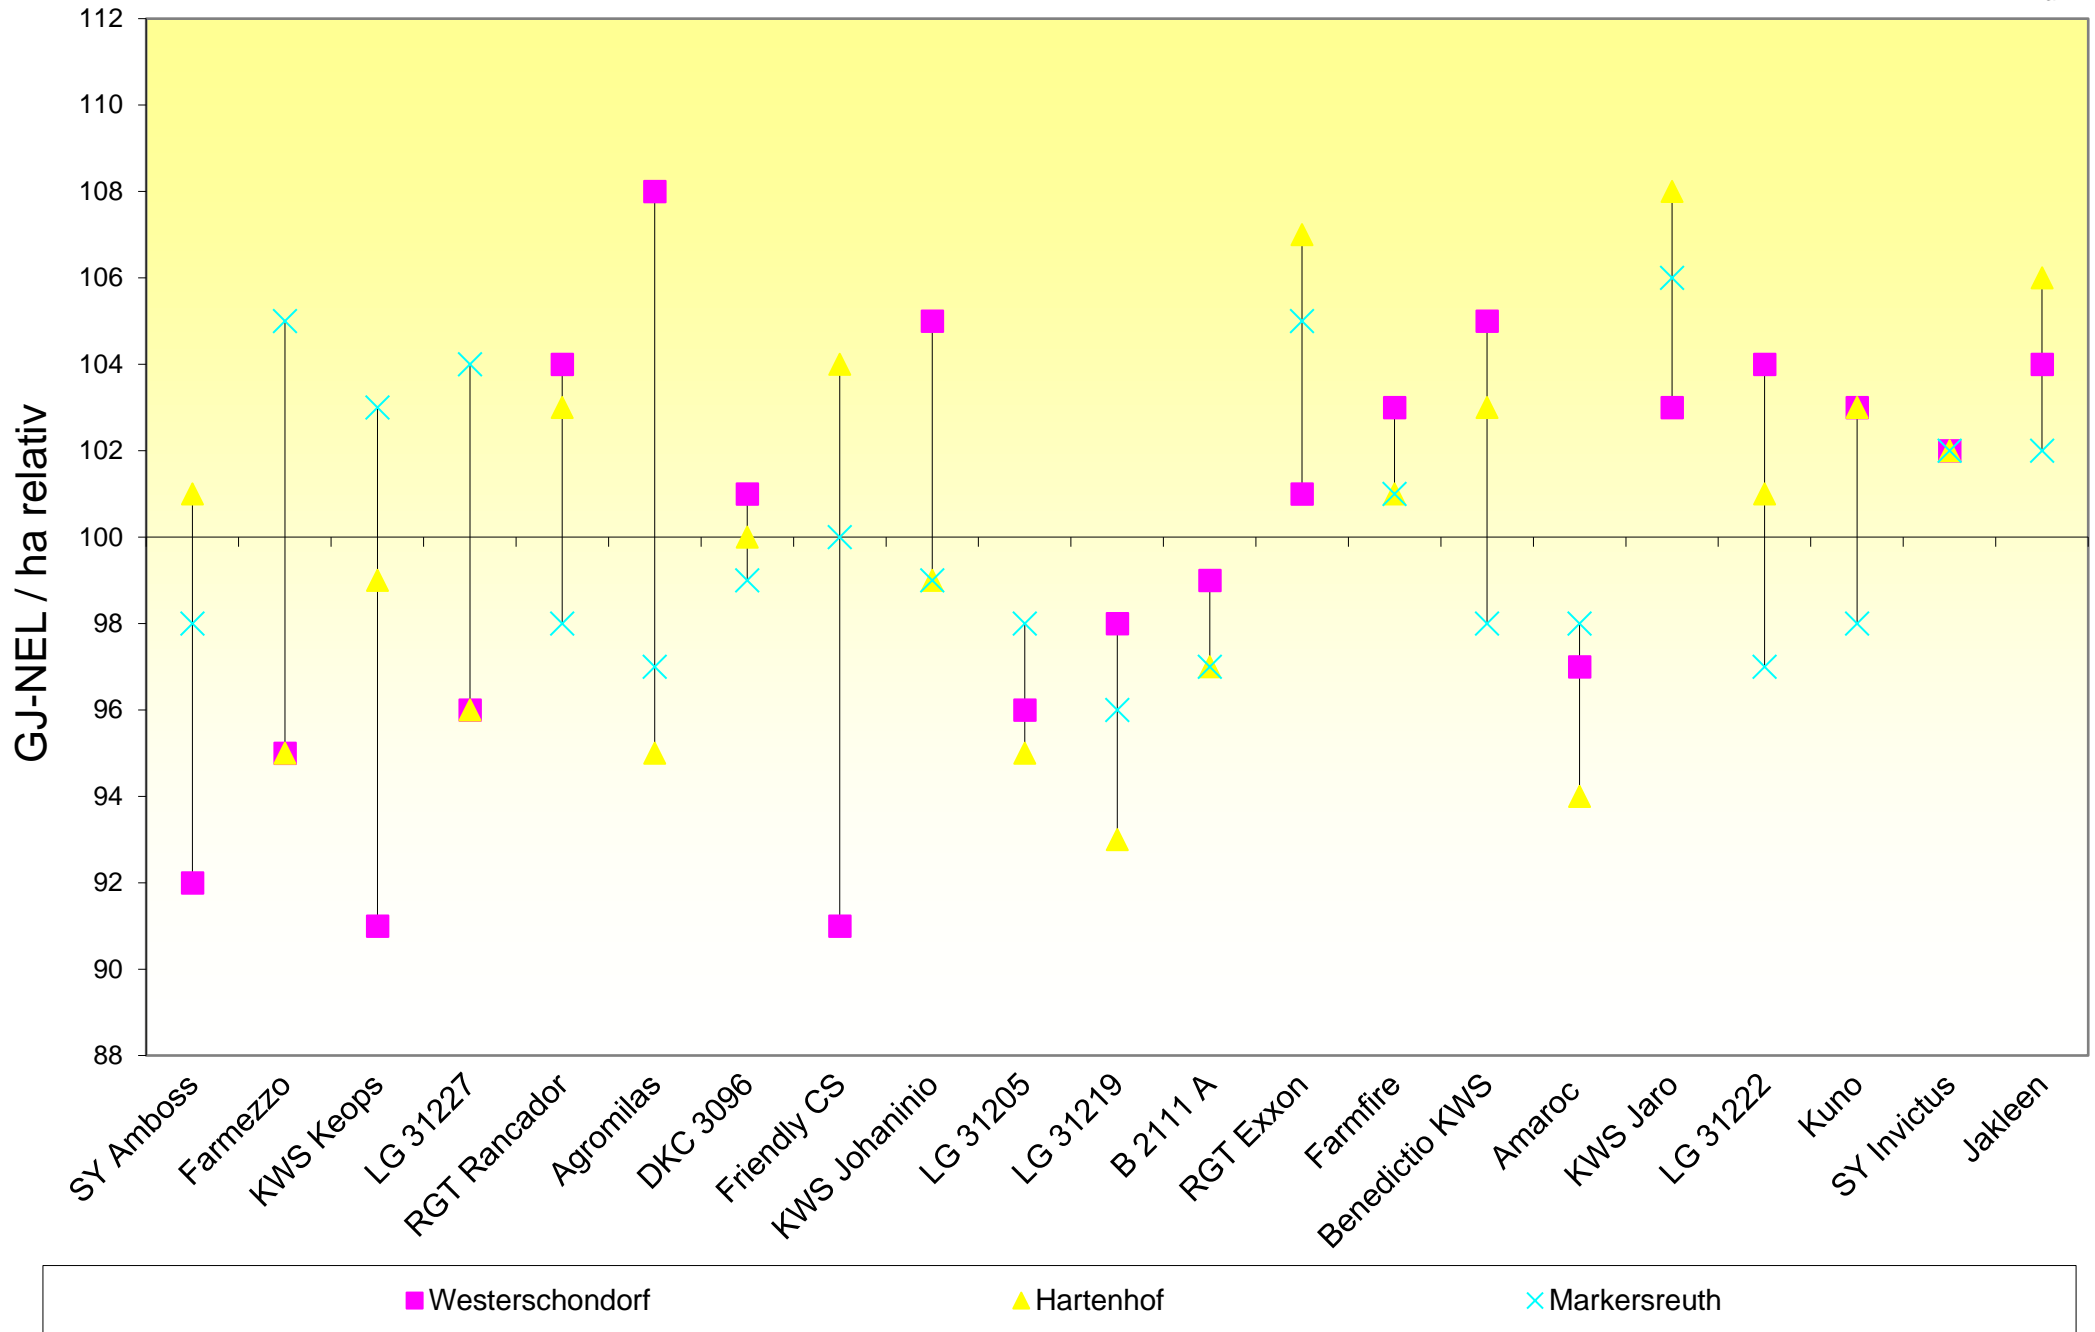

Ertragsstabilität von Maissorten 2021

Silomais frühe Sorten bis S 230

Ertragsstabilität von Maissorten 2021

Silomais Standard, Sorten ab S 240

◆ Frankendorf ■ Rotthalmünster ▲ Puch × Neuötting * Frontenhausen ● Almesbach + Scheßlitz - Großbreitenbronn - Schwarzenau ◆ Günzburg