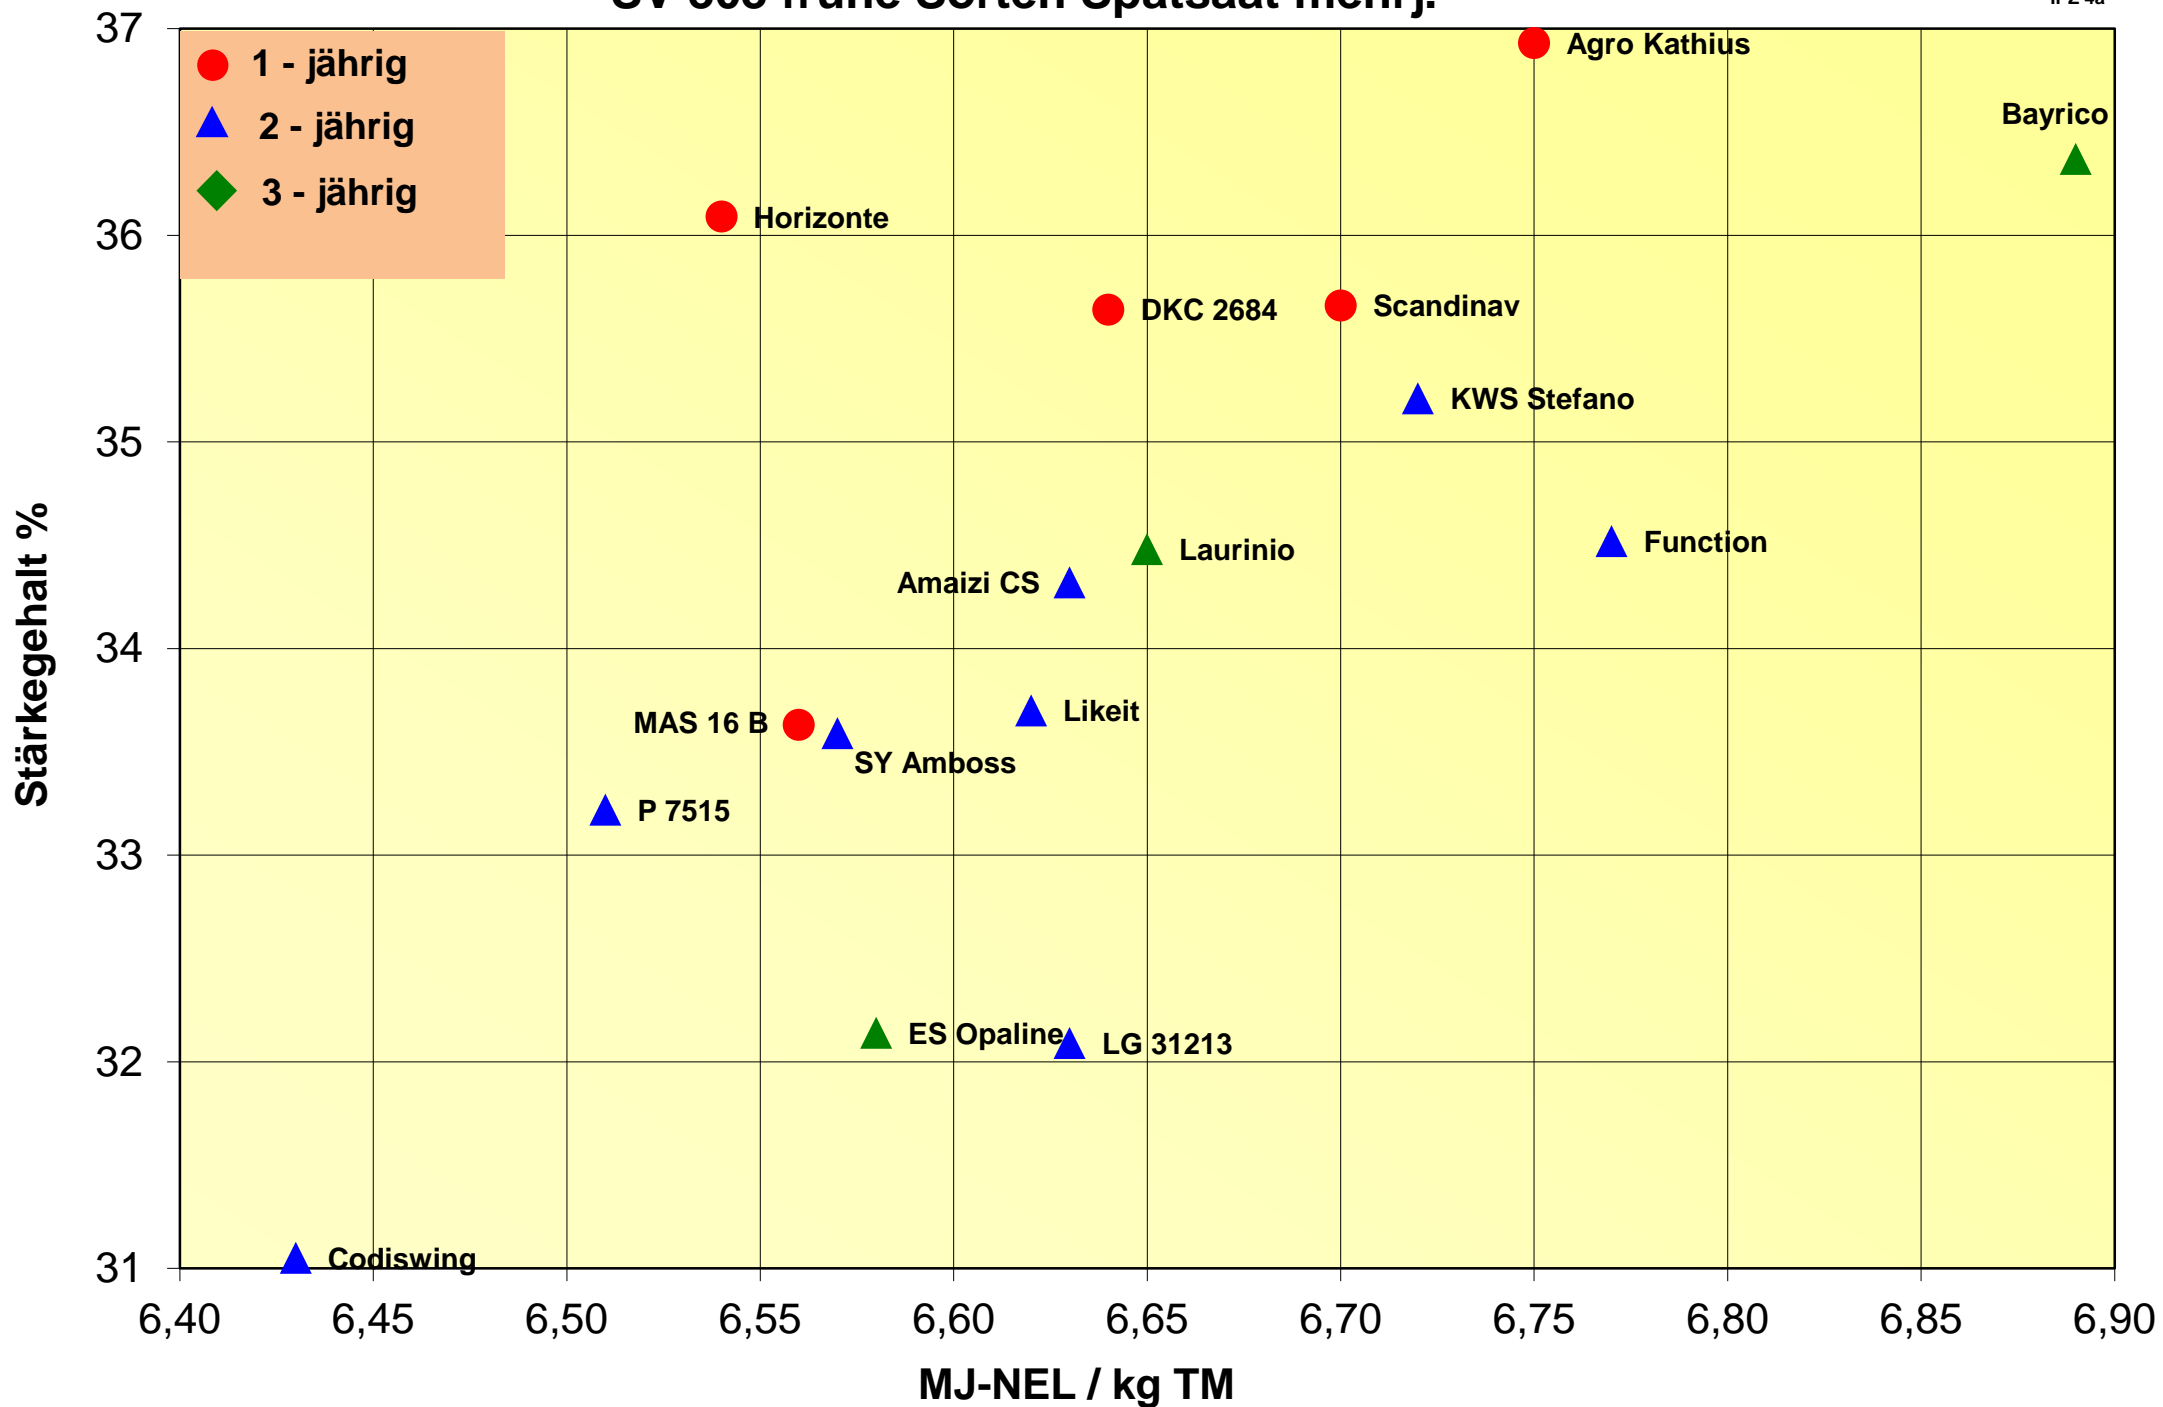

Ertrag und Siloreife 2019

SV-303 frühe Sorten Spätsaat mehrj.

Futterwert 2019

SV-303 frühe Sorten Spätsaat mehrj.

Energieertrag und Energiegehalt 2019

SV-303 frühe Sorten Spätsaat mehrj.

Energieertrag und Siloreife 2019

SV-303 frühe Sorten Spätsaat mehrj.

Futterwert 2019

SV-303 frühe Sorten Spätsaat mehrj.

Stärkeertrag und Reife 2019

SV-303 frühe Sorten Spätsaat mehrj.

Biogasertrag und Reife 2019

SV-303 frühe Sorten Spätsaat mehrj.

Trockenmasserertrag und Reife 2019

SV-303 frühe Sorten Spätsaat mehrj.

Trockenmasserertrag und Energiegehalt 2019

SV-303 frühe Sorten Spätsaat mehrj.