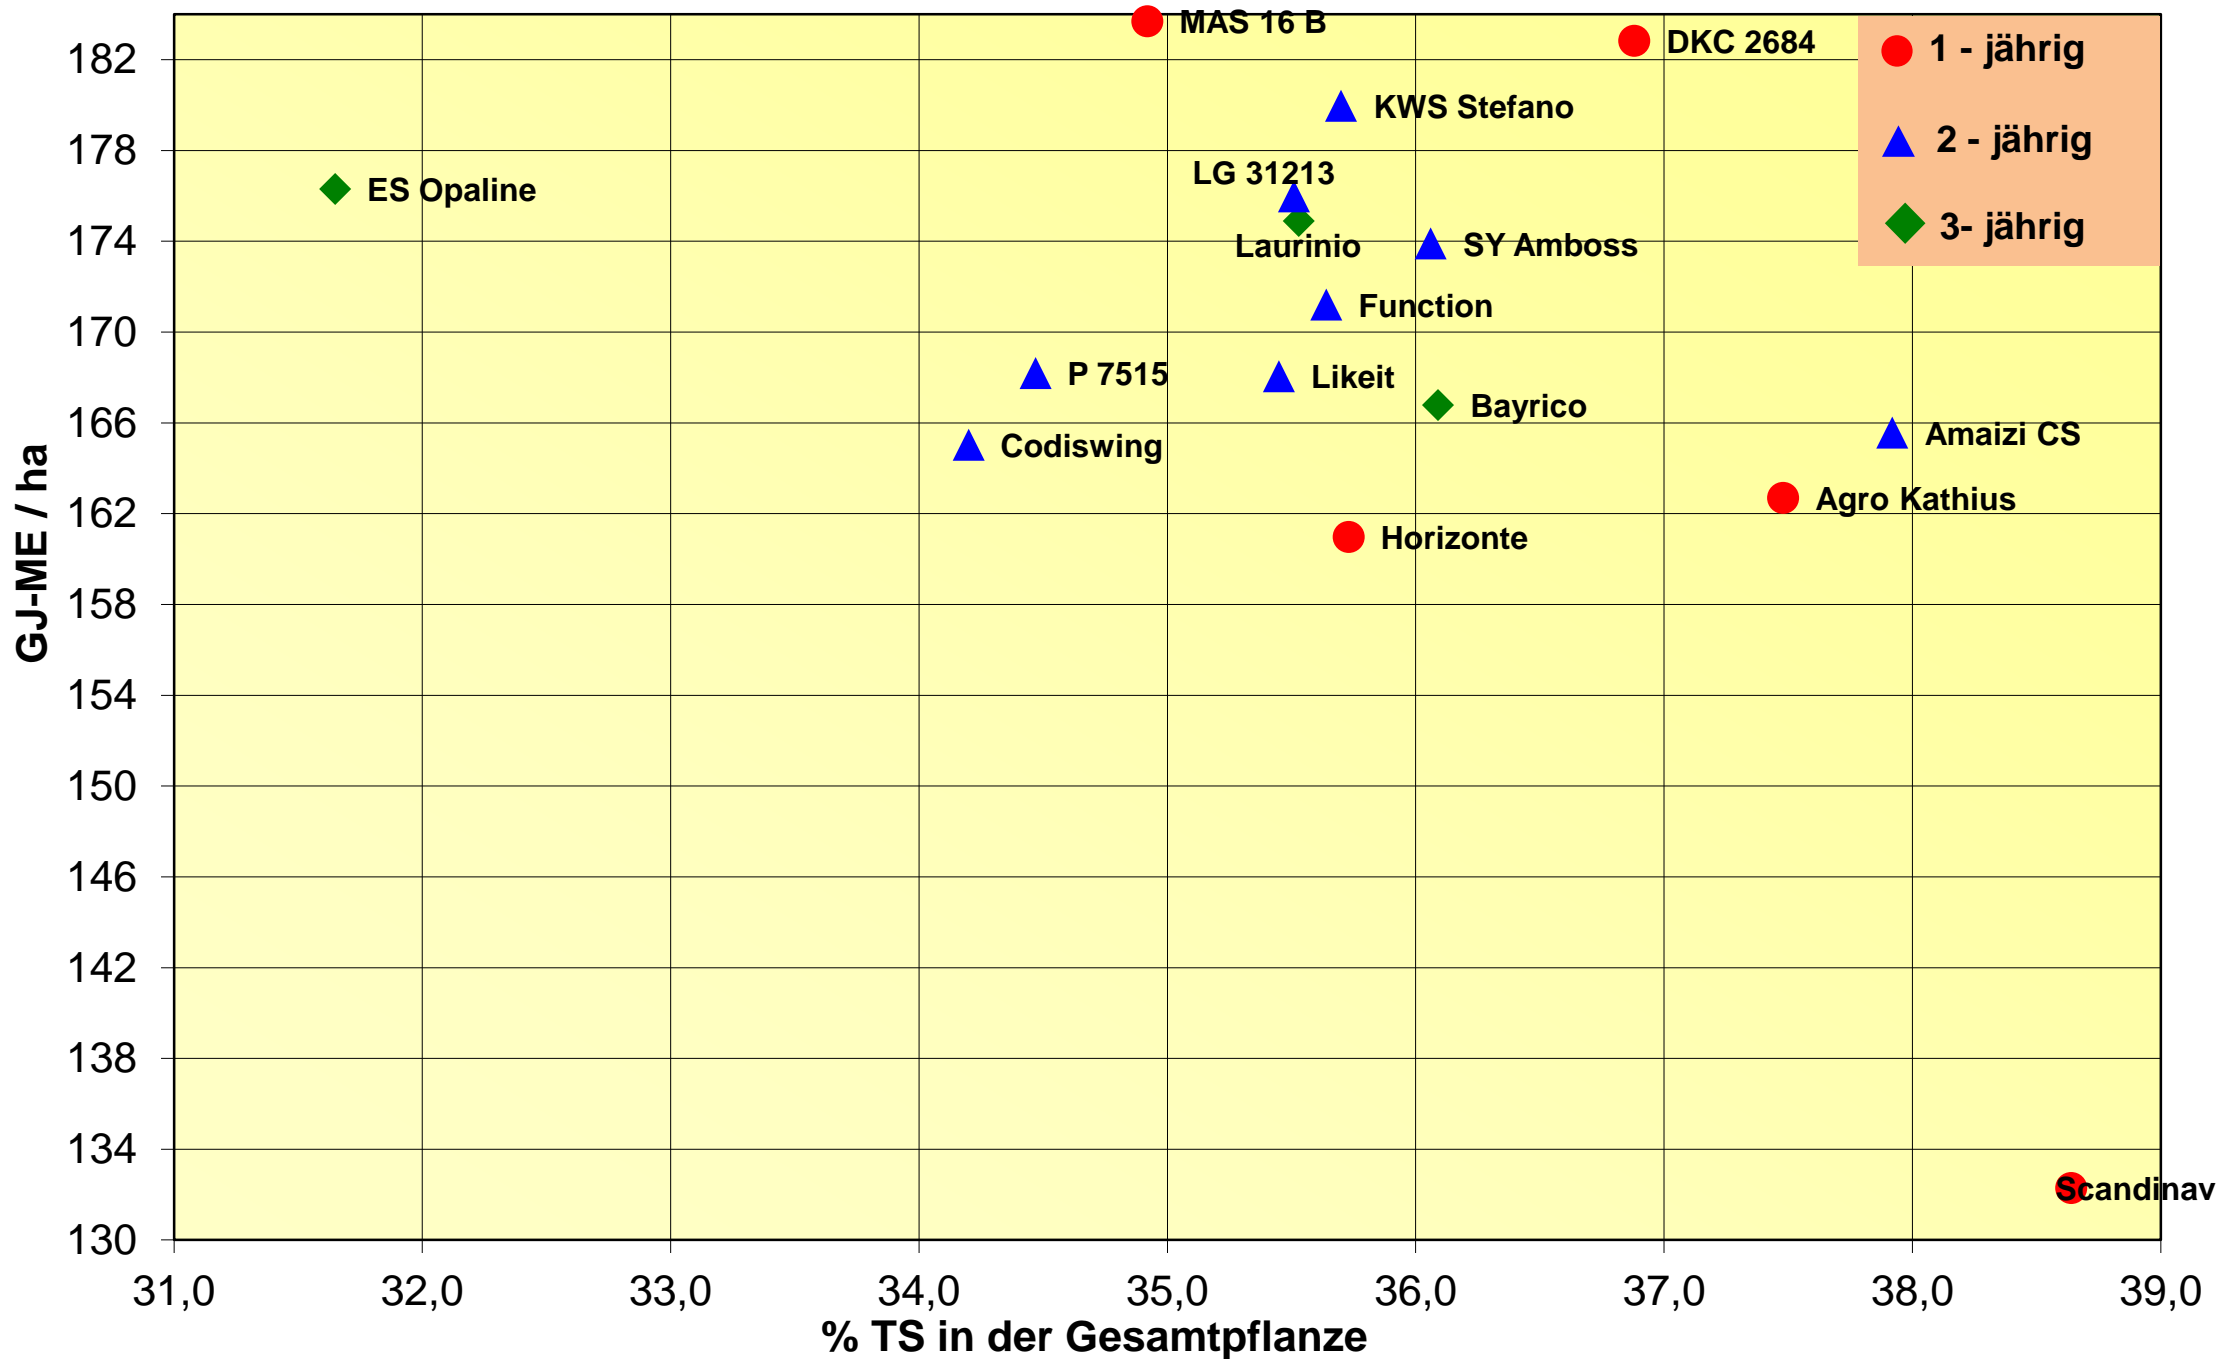

Ertrag und Siloreife 2019

SV-303 frühe Sorten Spätsaat mehrj.

Futterwert 2019

SV-303 frühe Sorten Spätsaat mehrj.

Energieertrag und Energiegehalt 2019

SV-303 frühe Sorten Spätsaat mehrj.

Energieertrag und Siloreife 2019

SV-303 frühe Sorten Spätsaat mehrj.

Futterwert 2019

SV-303 frühe Sorten Spätsaat mehrj.

Stärkeertrag und Reife 2019

SV-303 frühe Sorten Spätsaat mehrj.

Biogasertrag und Reife 2019

SV-303 frühe Sorten Spätsaat mehrj.

Trockenmasserertrag und Reife 2019

SV-303 frühe Sorten Spätsaat mehrj.

Trockenmasserertrag und Energiegehalt 2019

SV-303 frühe Sorten Spätsaat mehrj.