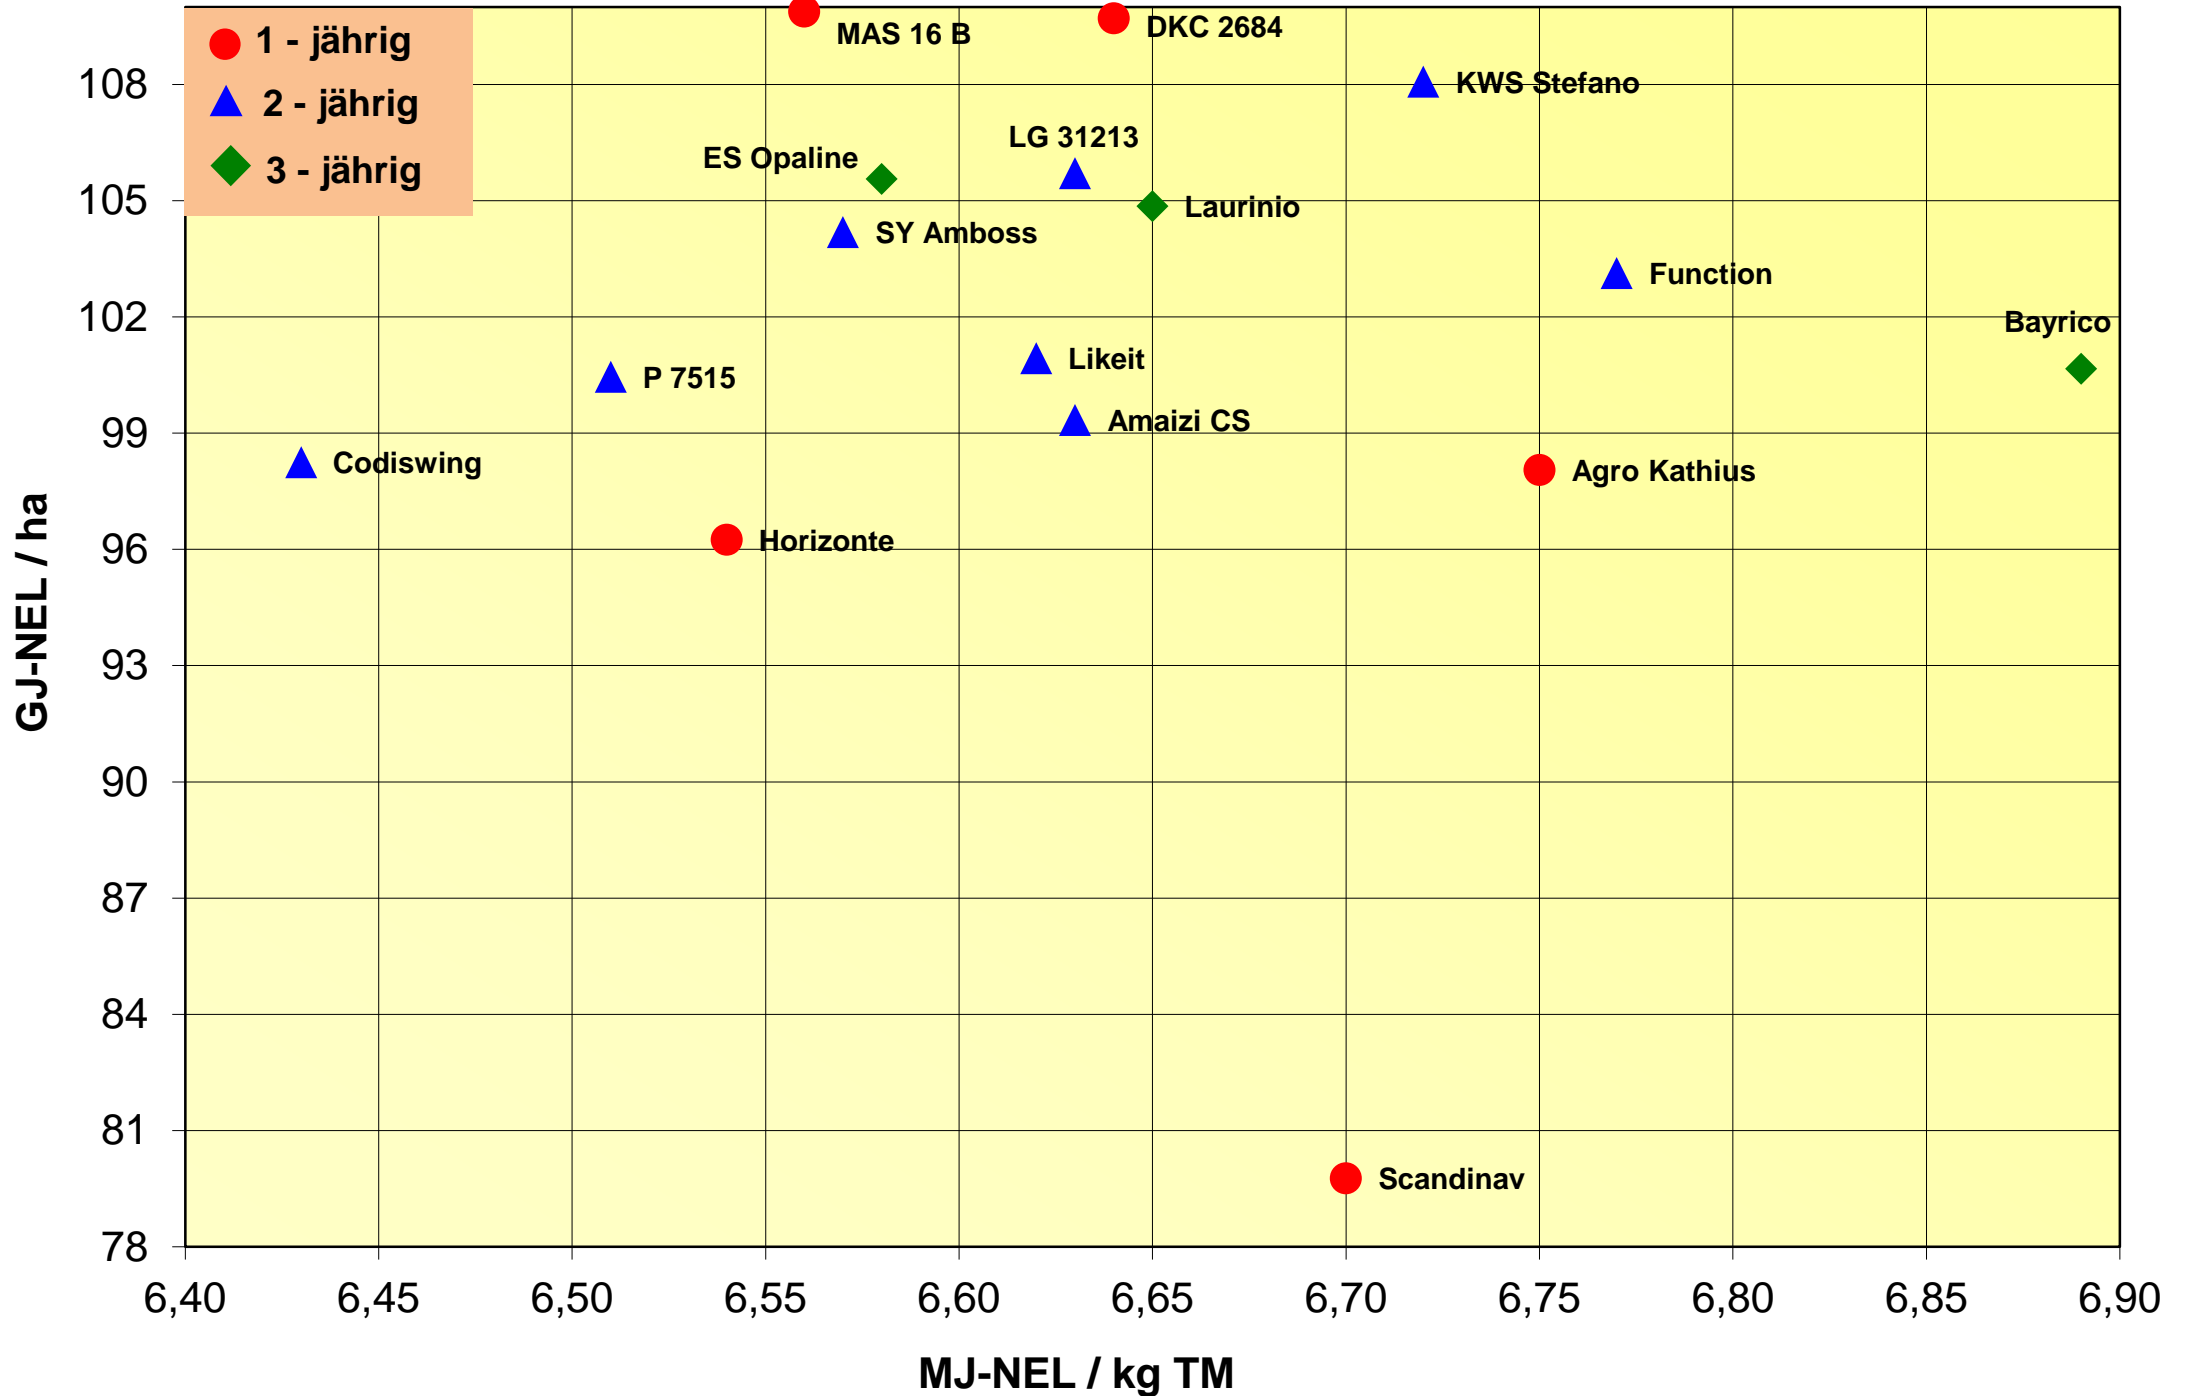

Ertrag und Siloreife 2019

SV-303 frühe Sorten Spätsaat mehrj.

Futterwert 2019

SV-303 frühe Sorten Spätsaat mehrj.

Energieertrag und Energiegehalt 2019

SV-303 frühe Sorten Spätsaat mehrj.

Energieertrag und Siloreife 2019

SV-303 frühe Sorten Spätsaat mehrj.

Futterwert 2019

SV-303 frühe Sorten Spätsaat mehrj.

Stärkeertrag und Reife 2019

SV-303 frühe Sorten Spätsaat mehrj.

Biogasertrag und Reife 2019

SV-303 frühe Sorten Spätsaat mehrj.

Trockenmasserertrag und Reife 2019

SV-303 frühe Sorten Spätsaat mehrj.

Trockenmasserertrag und Energiegehalt 2019

SV-303 frühe Sorten Spätsaat mehrj.