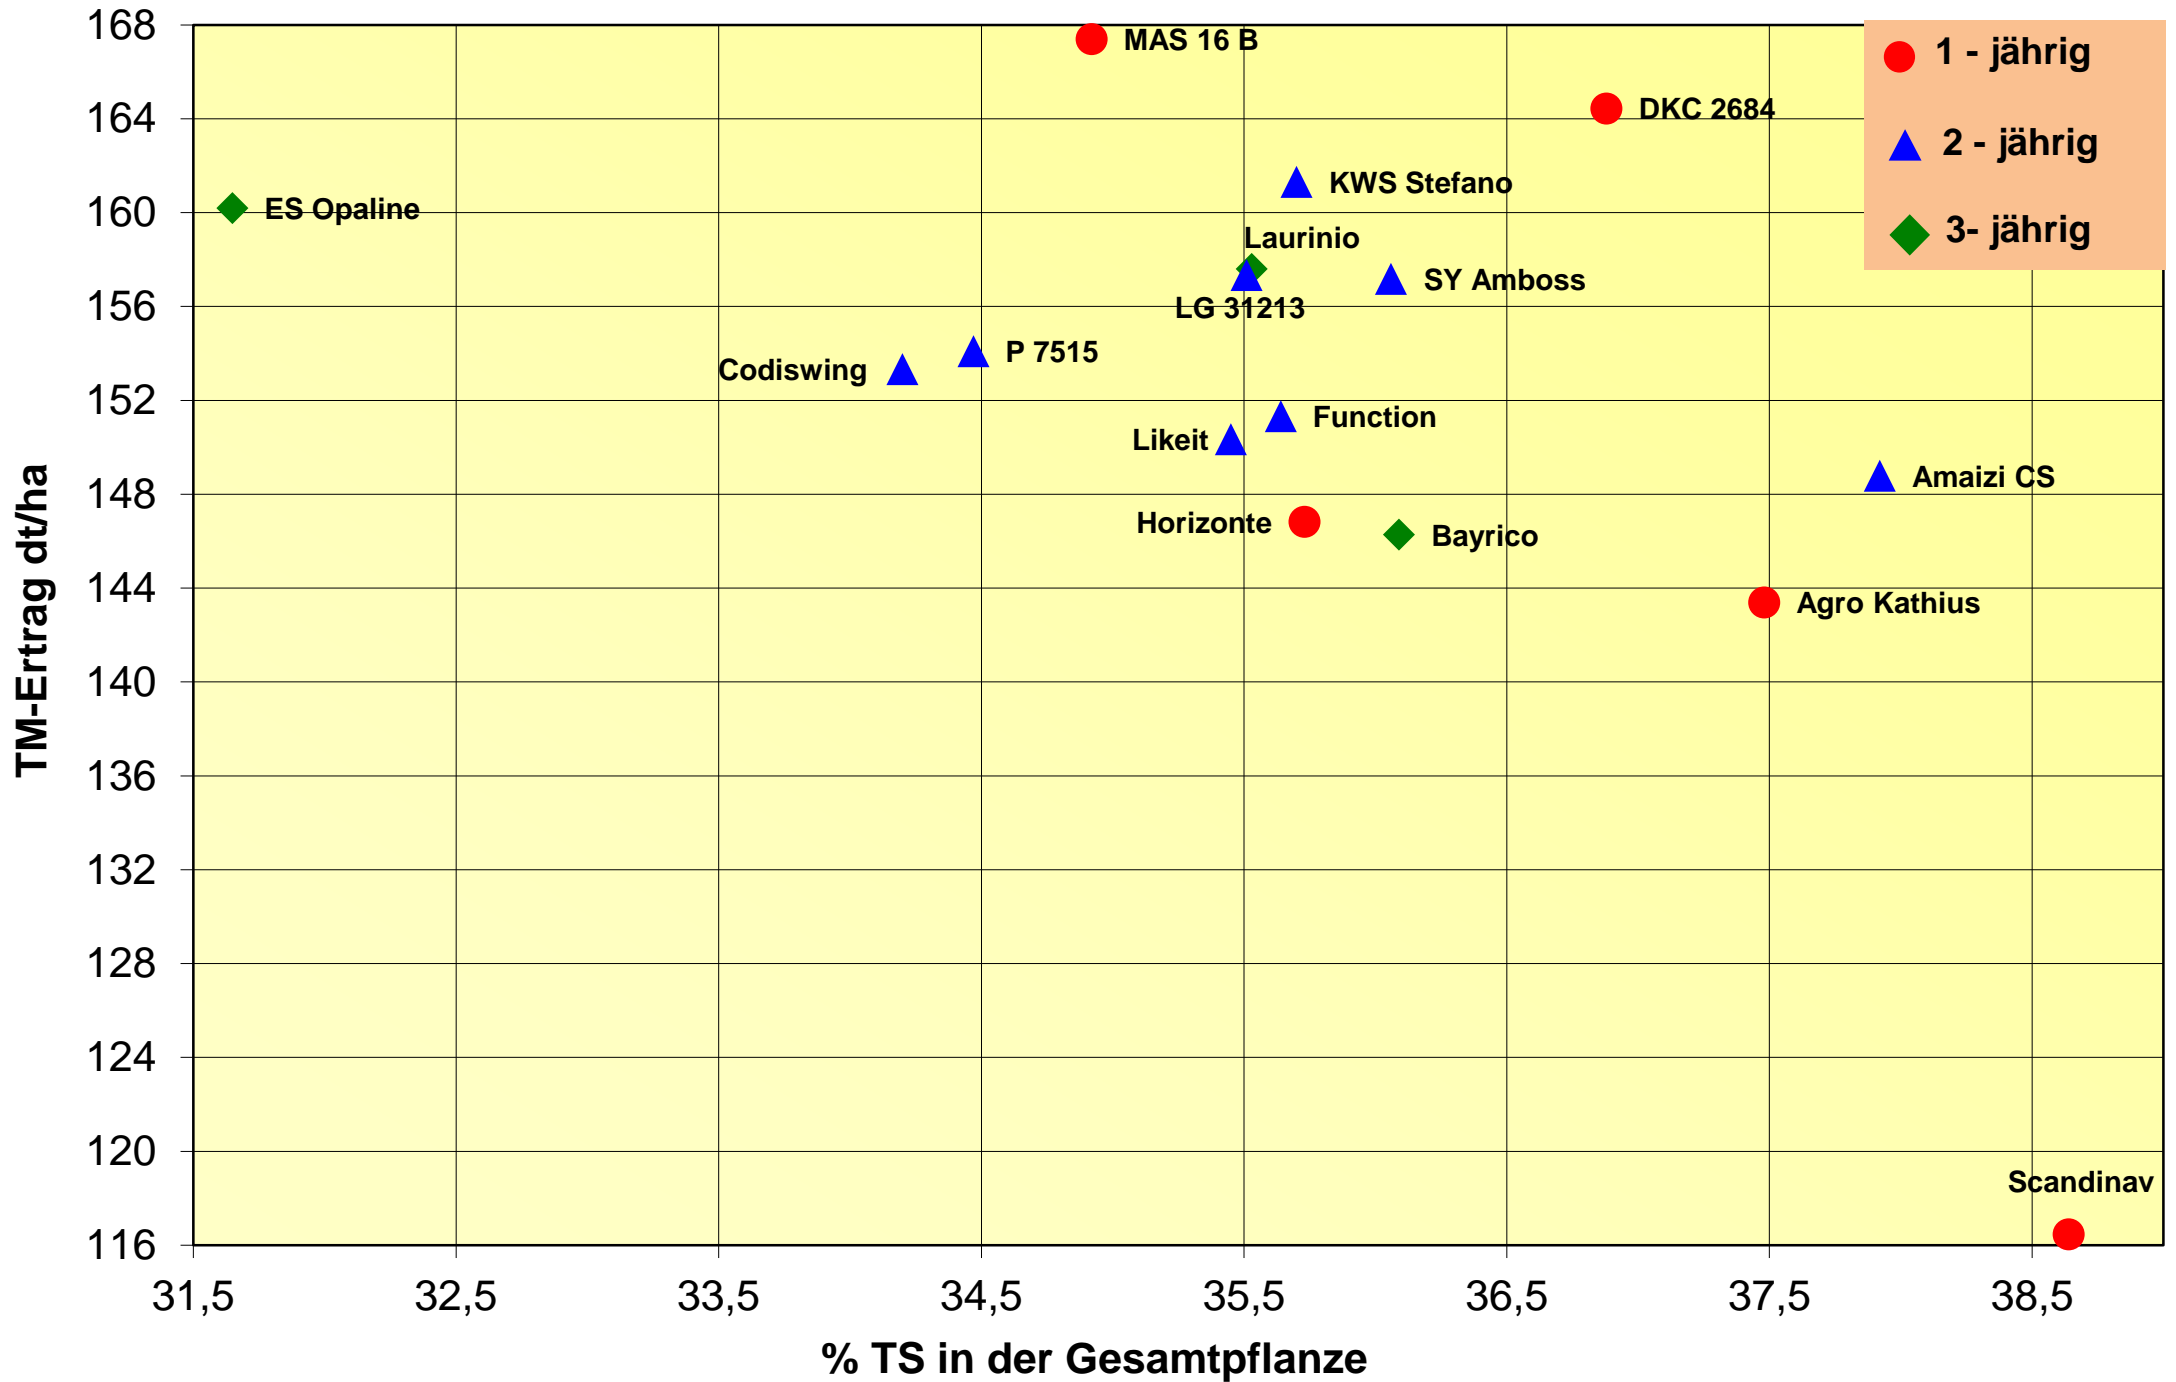

Ertrag und Siloreife 2019

SV-303 frühe Sorten Spätsaat mehrj.

Futterwert 2019

SV-303 frühe Sorten Spätsaat mehrj.

Energieertrag und Energiegehalt 2019

SV-303 frühe Sorten Spätsaat mehrj.

Energieertrag und Siloreife 2019

SV-303 frühe Sorten Spätsaat mehrj.

Futterwert 2019

SV-303 frühe Sorten Spätsaat mehrj.

Stärkeertrag und Reife 2019

SV-303 frühe Sorten Spätsaat mehrj.

Biogasertrag und Reife 2019

SV-303 frühe Sorten Spätsaat mehrj.

Trockenmasserertrag und Reife 2019

SV-303 frühe Sorten Spätsaat mehrj.

Trockenmasserertrag und Energiegehalt 2019

SV-303 frühe Sorten Spätsaat mehrj.