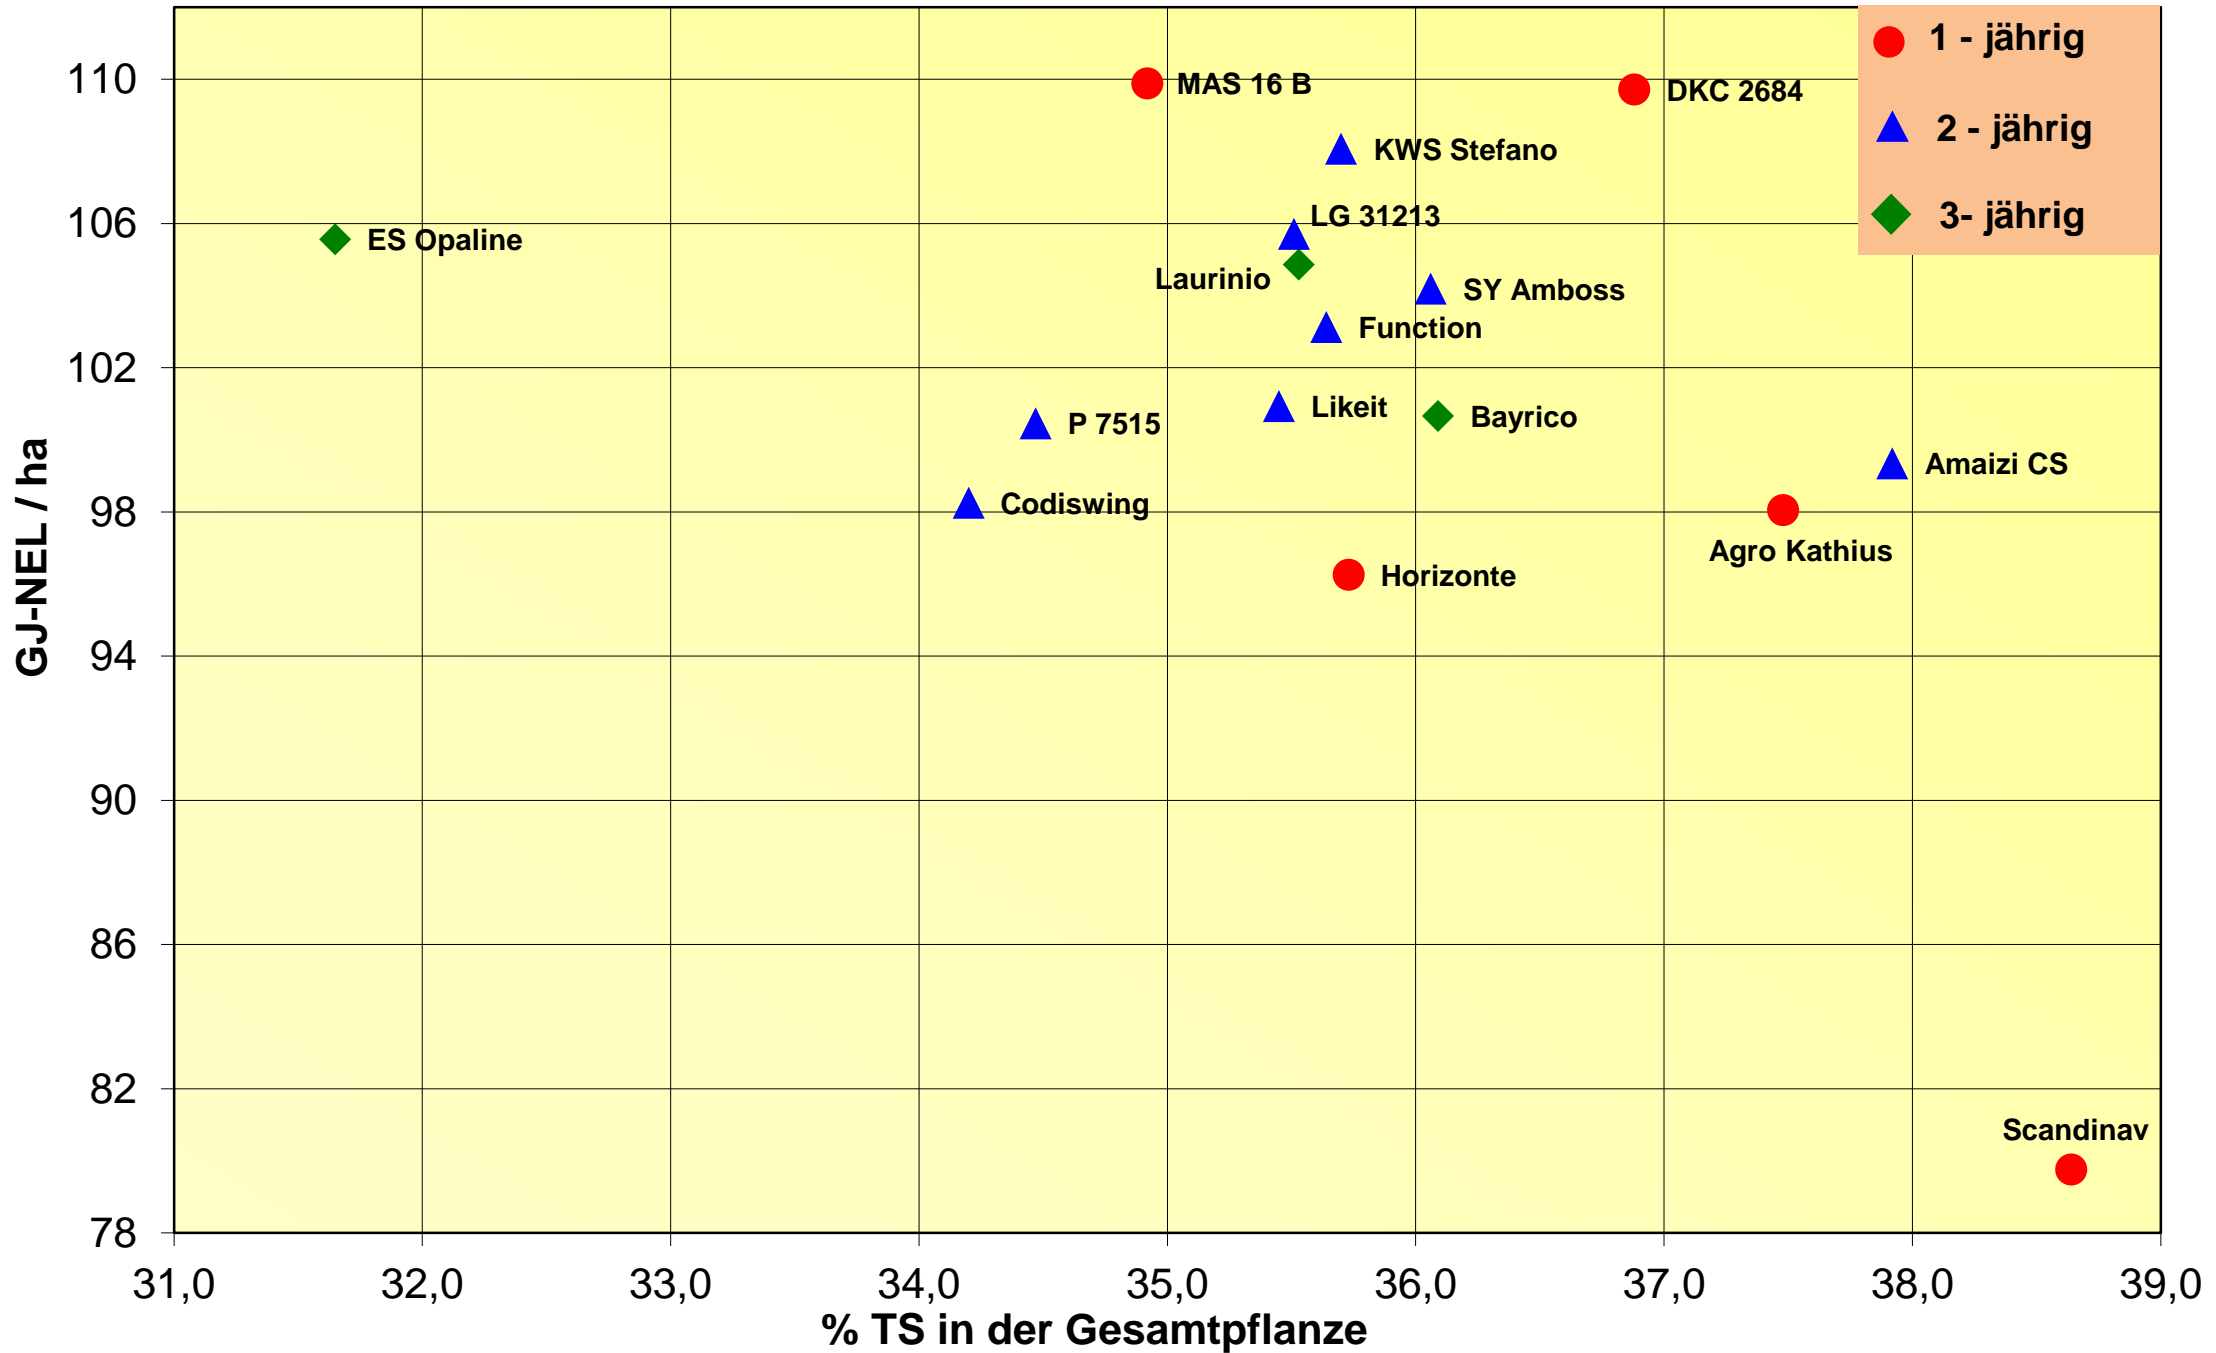

Ertrag und Siloreife 2019

SV-303 frühe Sorten Spätsaat mehrj.

Futterwert 2019

SV-303 frühe Sorten Spätsaat mehrj.

Energieertrag und Energiegehalt 2019

SV-303 frühe Sorten Spätsaat mehrj.

Energieertrag und Siloreife 2019

SV-303 frühe Sorten Spätsaat mehrj.

Futterwert 2019

SV-303 frühe Sorten Spätsaat mehrj.

Stärkeertrag und Reife 2019

SV-303 frühe Sorten Spätsaat mehrj.

Biogasertrag und Reife 2019

SV-303 frühe Sorten Spätsaat mehrj.

Trockenmasserertrag und Reife 2019

SV-303 frühe Sorten Spätsaat mehrj.

Trockenmasserertrag und Energiegehalt 2019

SV-303 frühe Sorten Spätsaat mehrj.