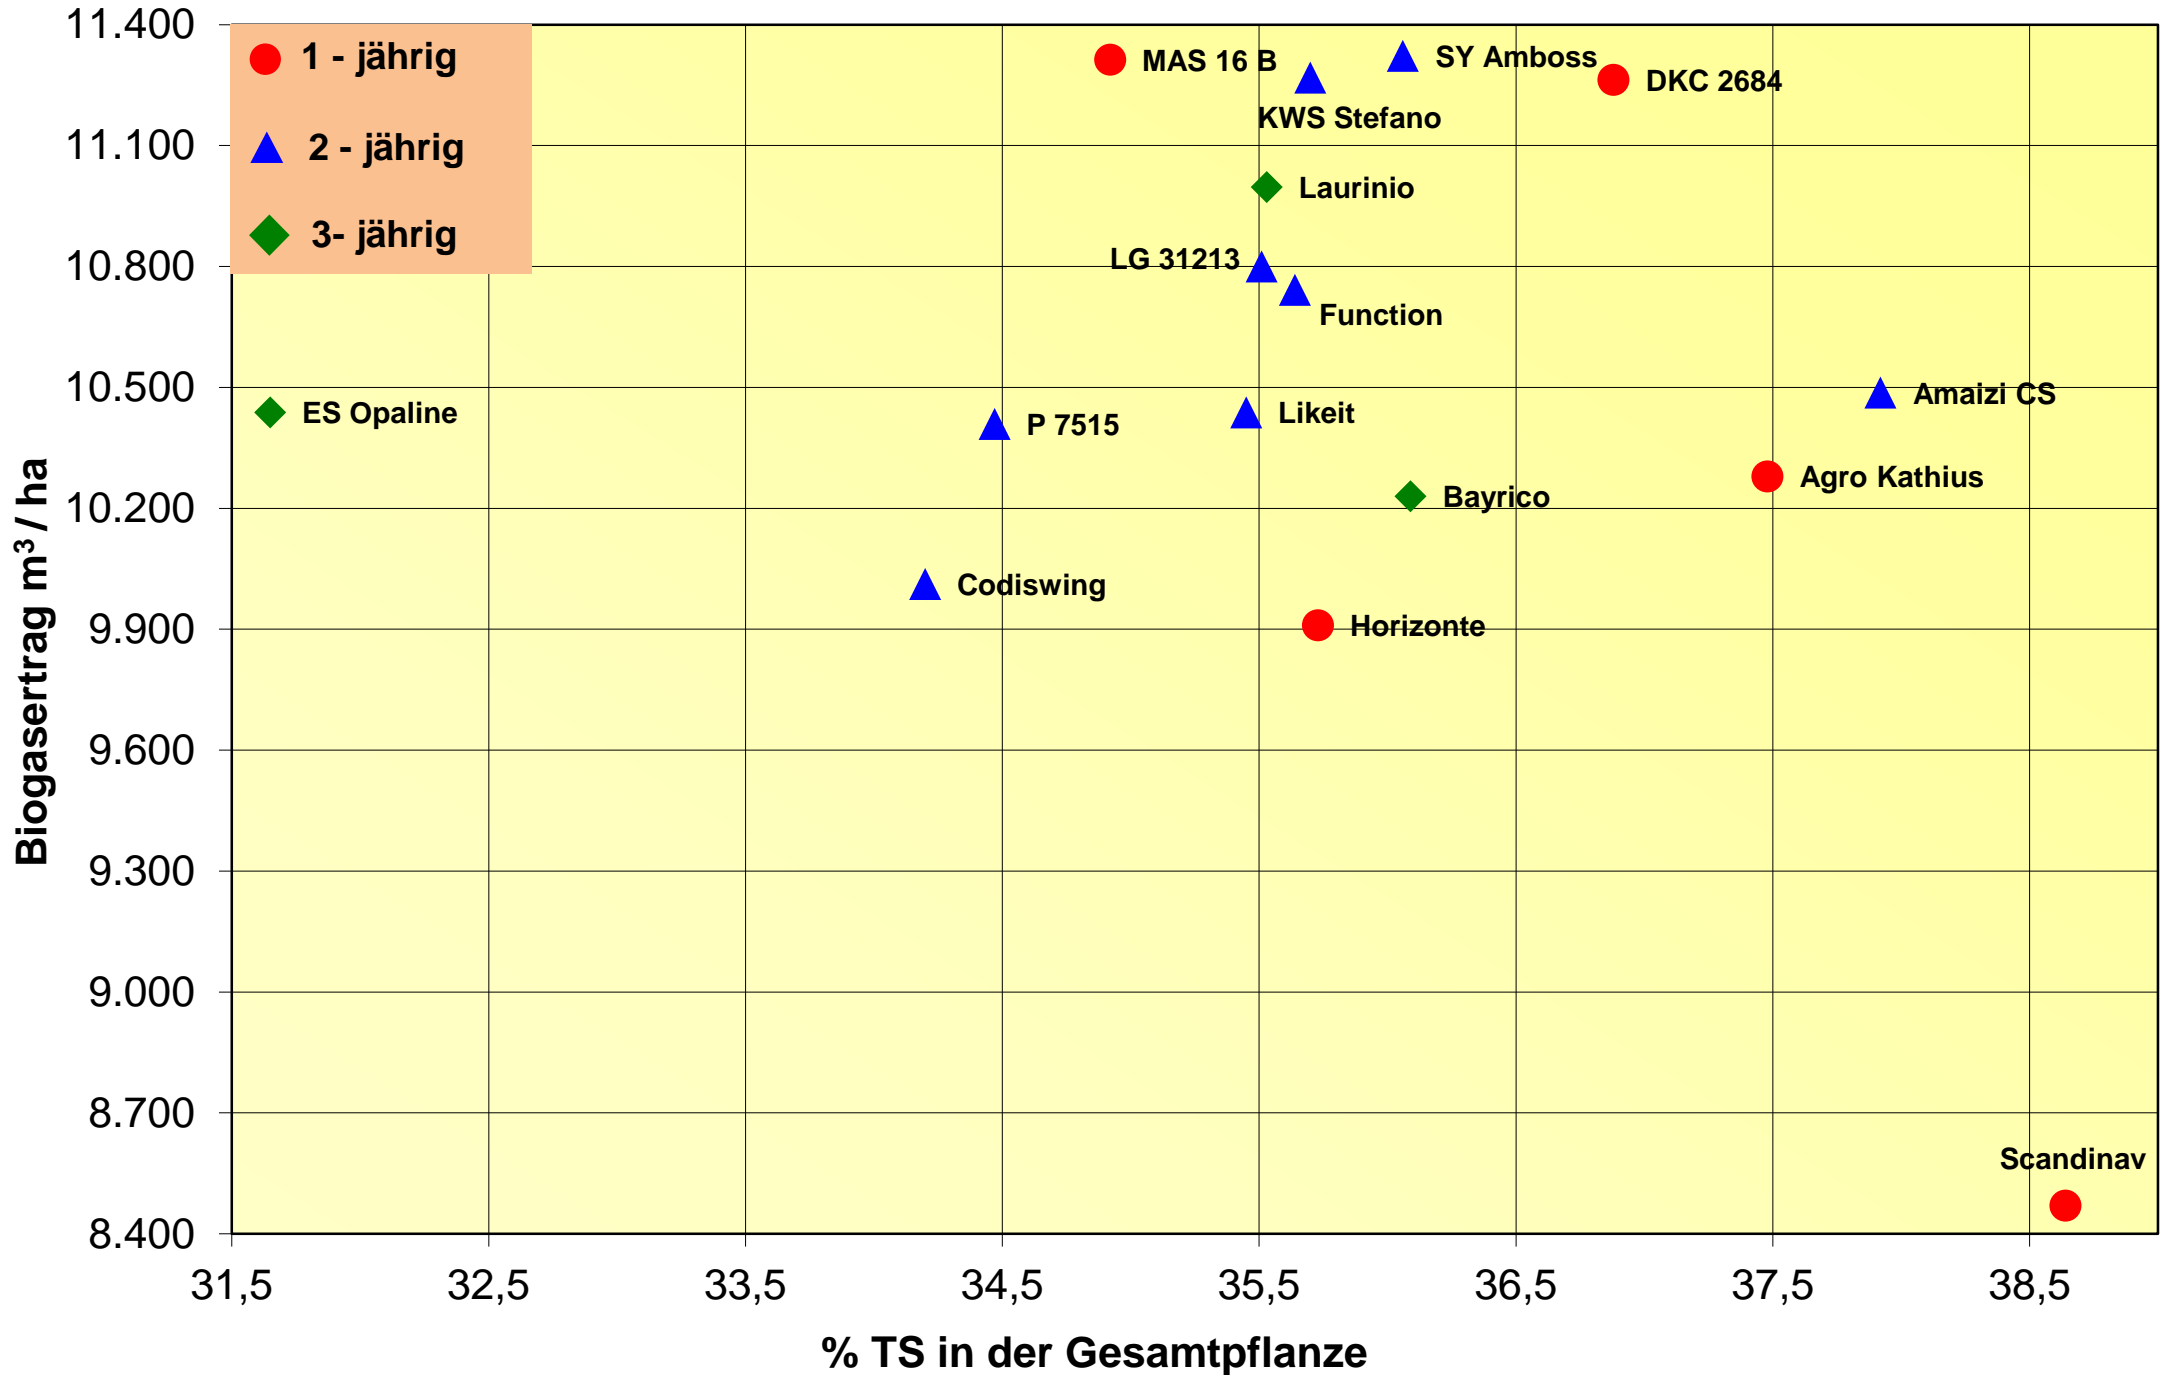

Ertrag und Siloreife 2019

SV-303 frühe Sorten Spätsaat mehrj.

Futterwert 2019

SV-303 frühe Sorten Spätsaat mehrj.

Energieertrag und Energiegehalt 2019

SV-303 frühe Sorten Spätsaat mehrj.

Energieertrag und Siloreife 2019

SV-303 frühe Sorten Spätsaat mehrj.

Futterwert 2019

SV-303 frühe Sorten Spätsaat mehrj.

Stärkeertrag und Reife 2019

SV-303 frühe Sorten Spätsaat mehrj.

Biogasertrag und Reife 2019

SV-303 frühe Sorten Spätsaat mehrj.

Trockenmasserertrag und Reife 2019

SV-303 frühe Sorten Spätsaat mehrj.

Trockenmasserertrag und Energiegehalt 2019

SV-303 frühe Sorten Spätsaat mehrj.