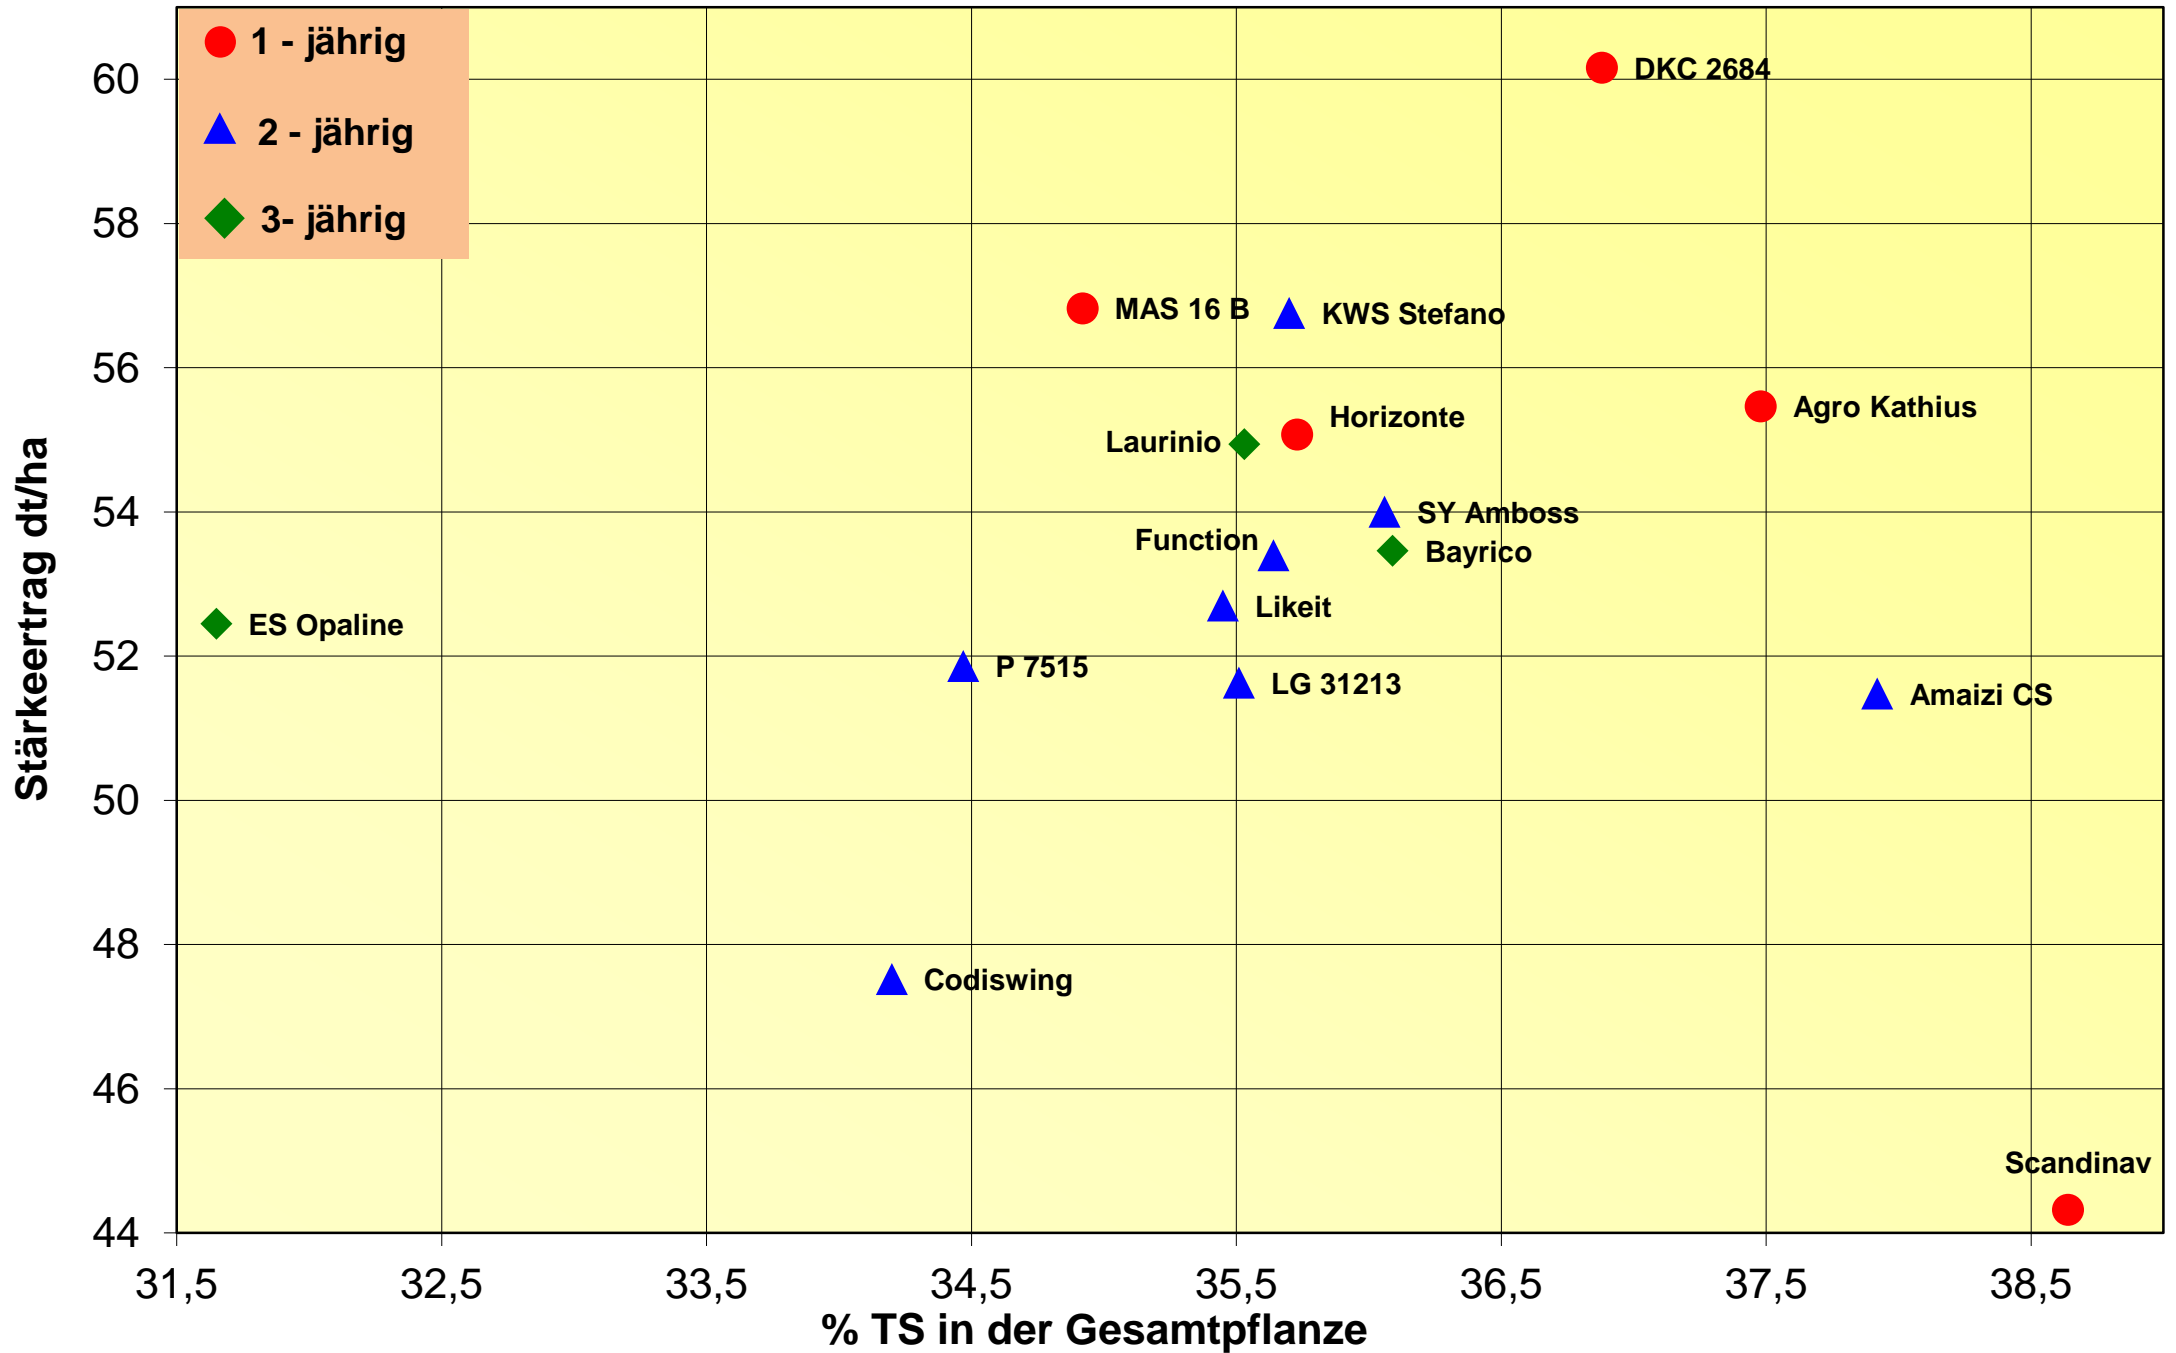

Ertrag und Siloreife 2019

SV-303 frühe Sorten Spätsaat mehrj.

Futterwert 2019

SV-303 frühe Sorten Spätsaat mehrj.

Energieertrag und Energiegehalt 2019

SV-303 frühe Sorten Spätsaat mehrj.

Energieertrag und Siloreife 2019

SV-303 frühe Sorten Spätsaat mehrj.

Futterwert 2019

SV-303 frühe Sorten Spätsaat mehrj.

Stärkeertrag und Reife 2019

SV-303 frühe Sorten Spätsaat mehrj.

Biogasertrag und Reife 2019

SV-303 frühe Sorten Spätsaat mehrj.

Trockenmasserertrag und Reife 2019

SV-303 frühe Sorten Spätsaat mehrj.

Trockenmasserertrag und Energiegehalt 2019

SV-303 frühe Sorten Spätsaat mehrj.