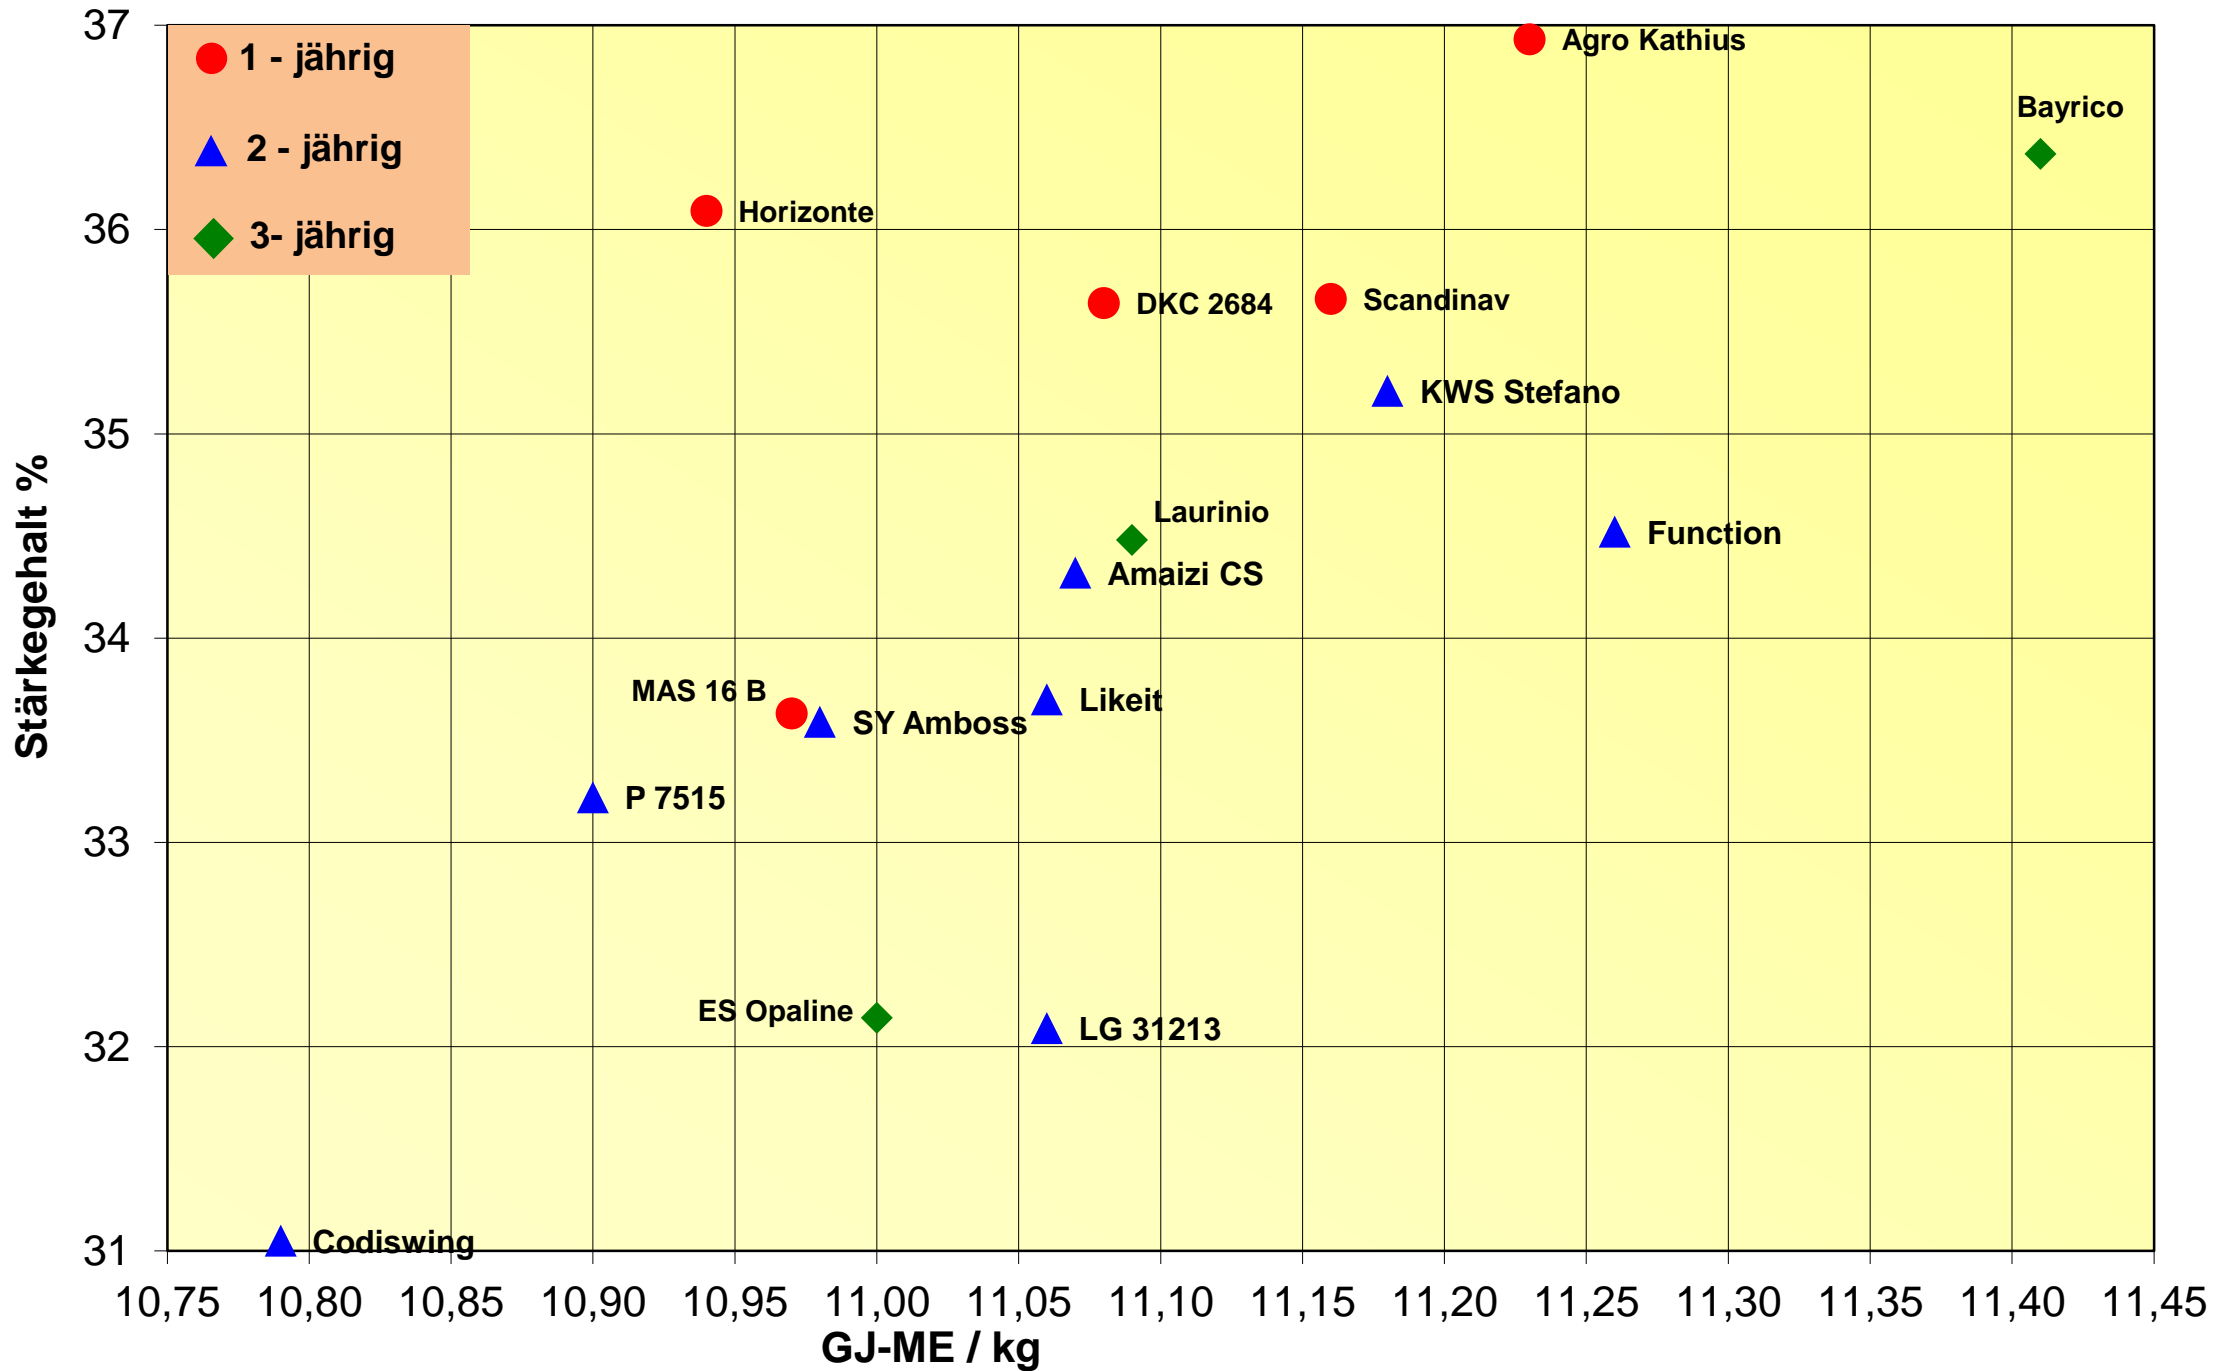

Ertrag und Siloreife 2019

SV-303 frühe Sorten Spätsaat mehrj.

Futterwert 2019

SV-303 frühe Sorten Spätsaat mehrj.

Energieertrag und Energiegehalt 2019

SV-303 frühe Sorten Spätsaat mehrj.

Energieertrag und Siloreife 2019

SV-303 frühe Sorten Spätsaat mehrj.

Futterwert 2019

SV-303 frühe Sorten Spätsaat mehrj.

Stärkeertrag und Reife 2019

SV-303 frühe Sorten Spätsaat mehrj.

Biogasertrag und Reife 2019

SV-303 frühe Sorten Spätsaat mehrj.

Trockenmasserertrag und Reife 2019

SV-303 frühe Sorten Spätsaat mehrj.

Trockenmasserertrag und Energiegehalt 2019

SV-303 frühe Sorten Spätsaat mehrj.