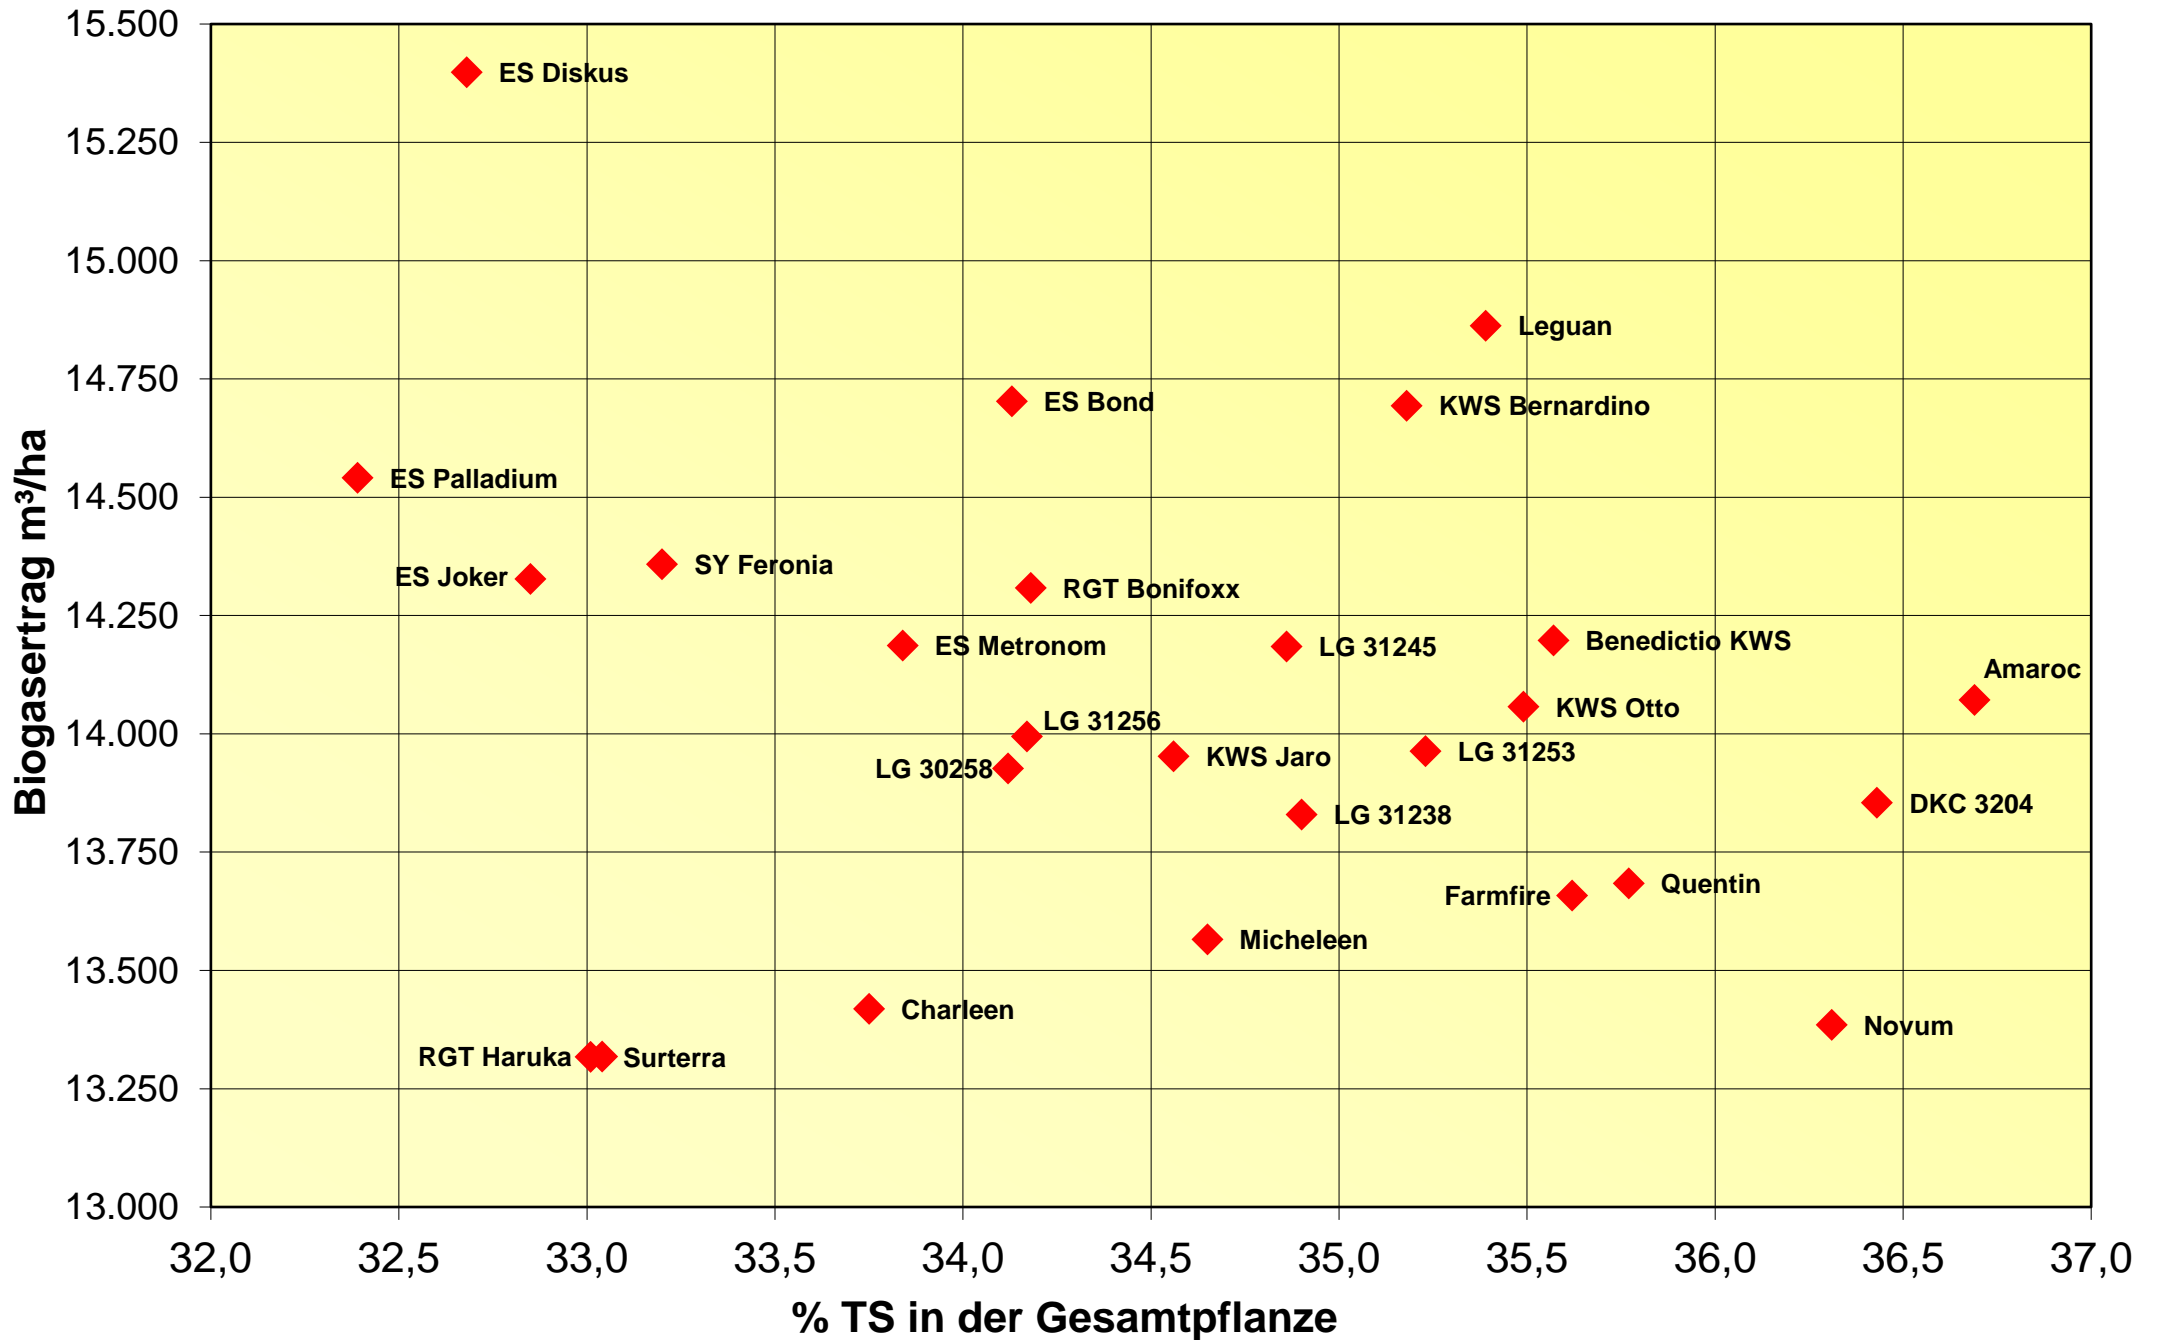

Biogasertrag und Reife 2020

LSV-304 mittelfrühe Sorten, 11 Orte

Trockenmasseertrag und Reife 2020

LSV-304 mittelfrühe Sorten, 11 Orte