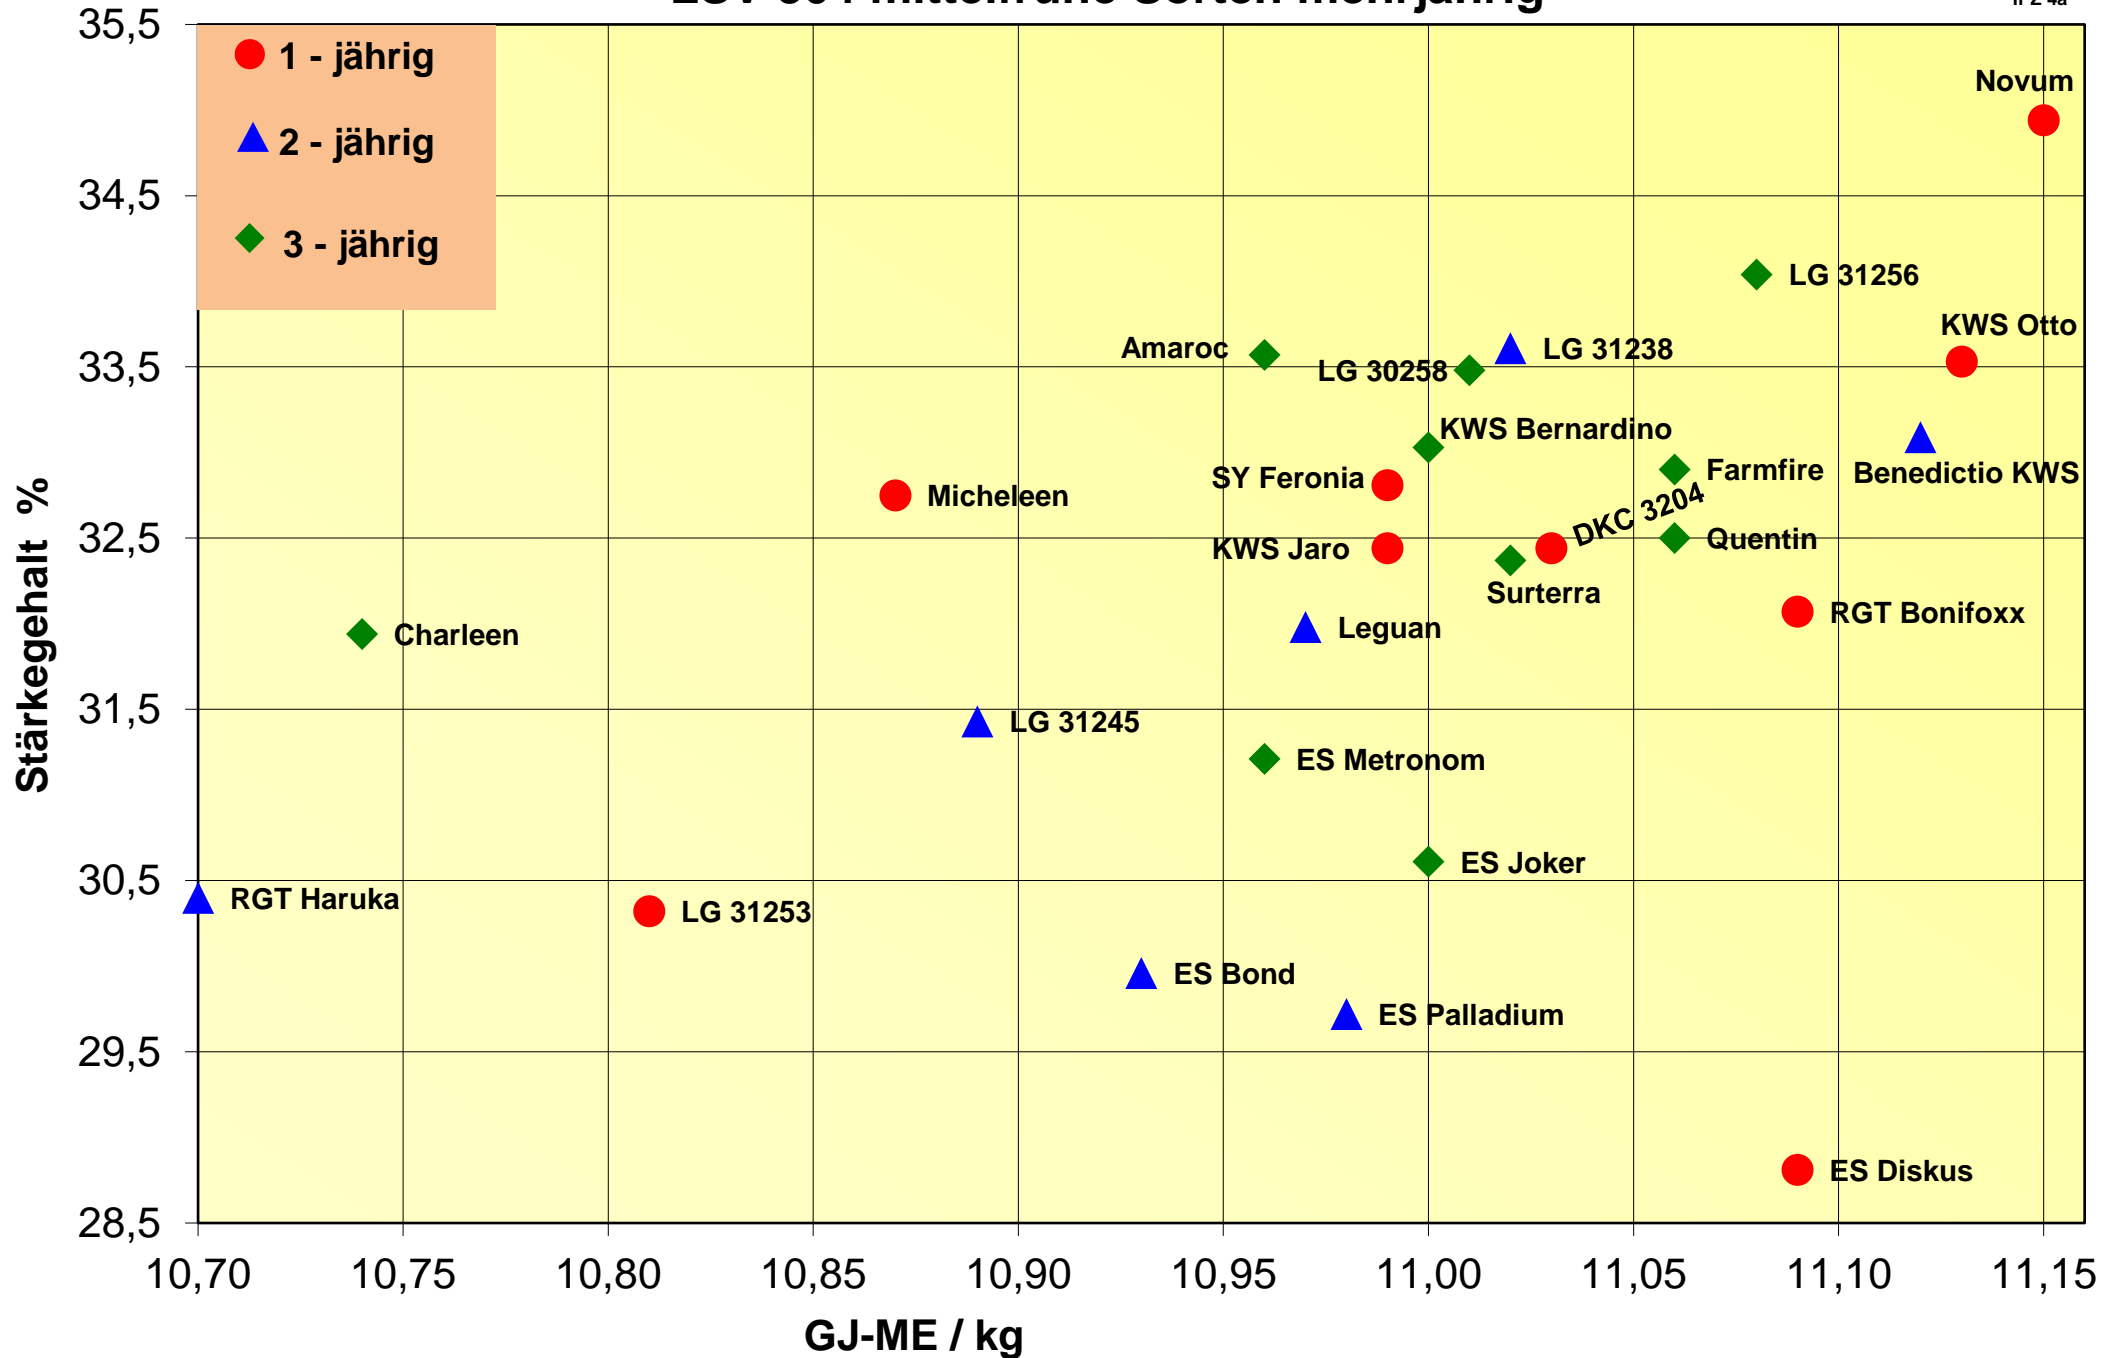

Energieertrag und Siloreife 2020

LSV-304 mittelfrühe Sorten mehrjährig

Futterwert 2020

LSV-304 mittelfrühe Sorten mehrjährig

Stärkeertrag und Reife 2020

LSV-304 mittelfrühe Sorten mehrjährig