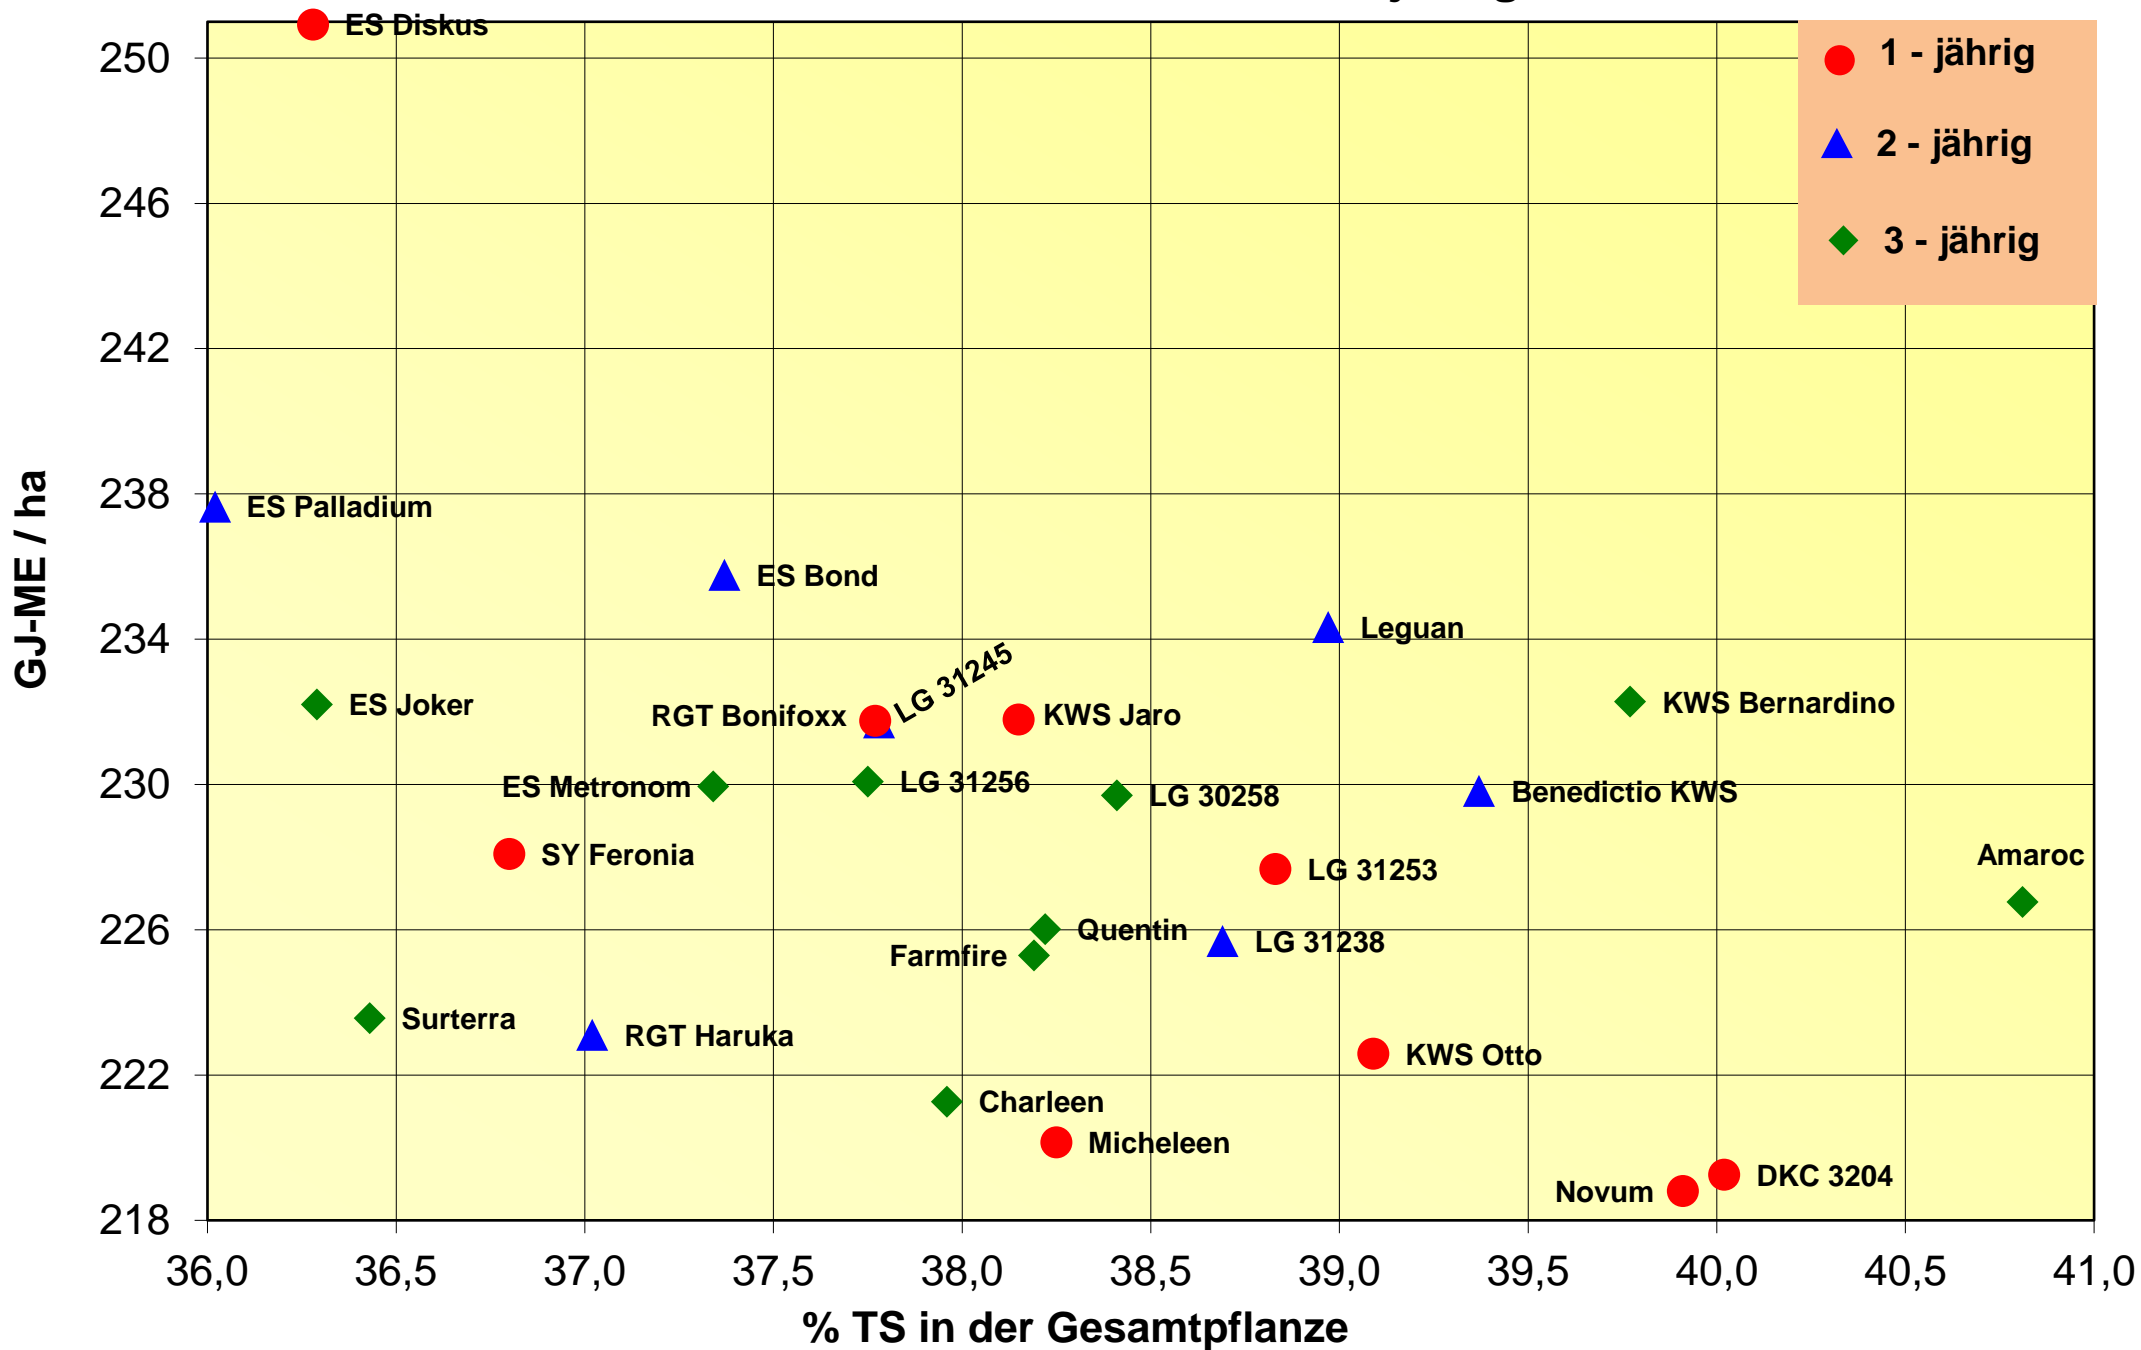

Energieertrag und Siloreife 2020

LSV-304 mittelfrühe Sorten mehrjährig

Futterwert 2020

LSV-304 mittelfrühe Sorten mehrjährig

Stärkeertrag und Reife 2020

LSV-304 mittelfrühe Sorten mehrjährig