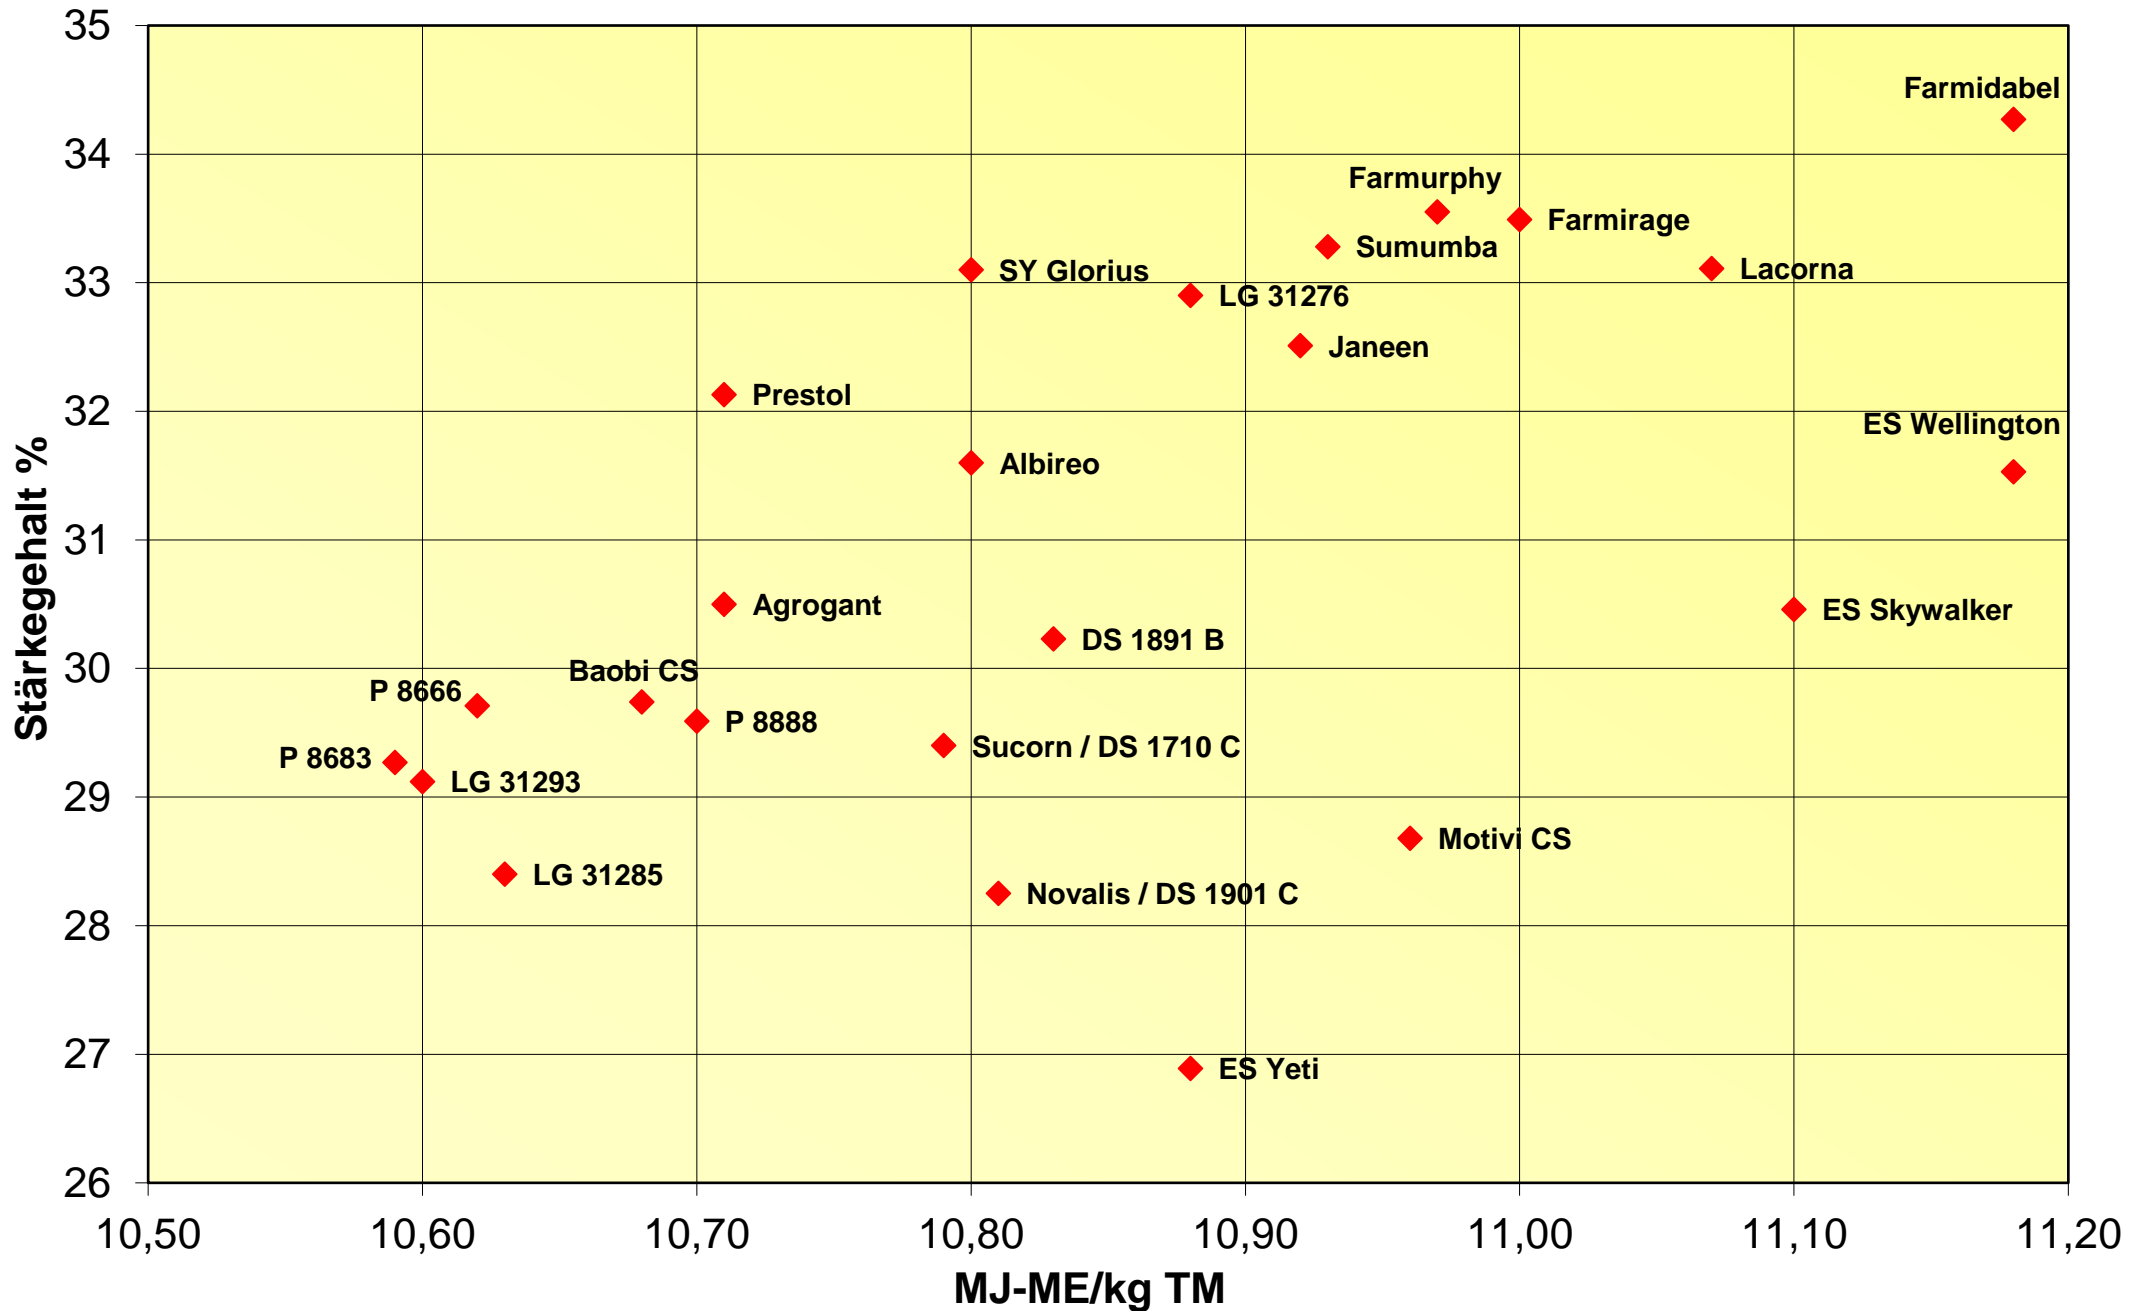

# Energieertrag und Siloreife 2020

LSV-307 mittelspäte Sorten, 8 Orte

# Futterwert 2020

## LSV-307 mittelspäte Sorten, 8 Orte

# Stärkeertrag und Reife 2020

LSV-307 mittelspäte Sorten, 8 Orte