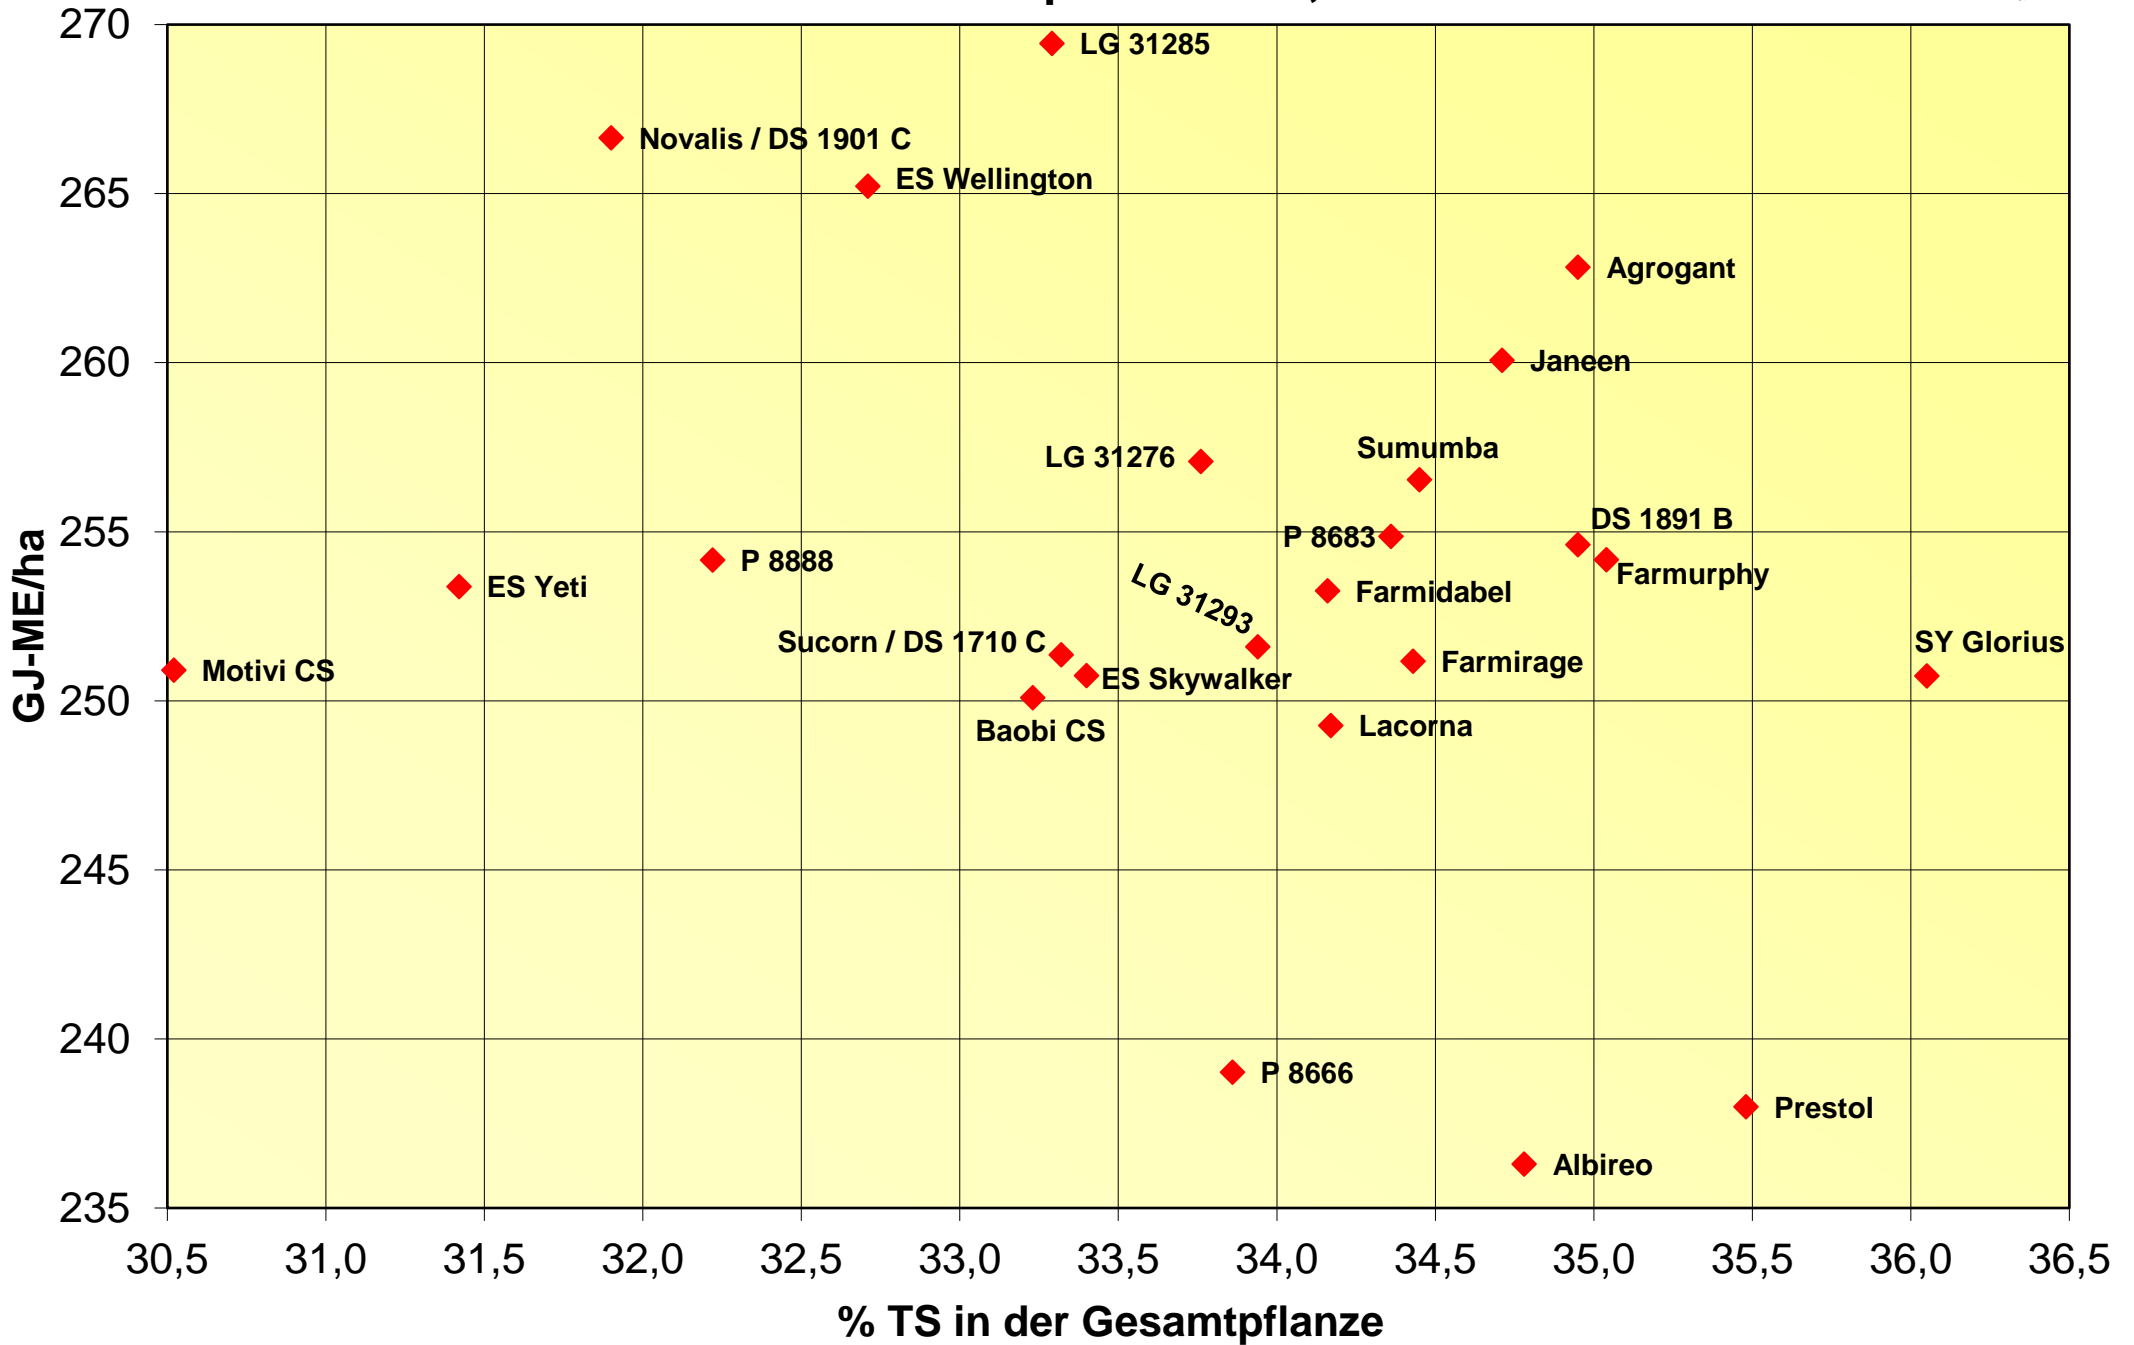

# Energieertrag und Siloreife 2020

LSV-307 mittelspäte Sorten, 8 Orte

# Futterwert 2020

## LSV-307 mittelspäte Sorten, 8 Orte

# Stärkeertrag und Reife 2020

LSV-307 mittelspäte Sorten, 8 Orte