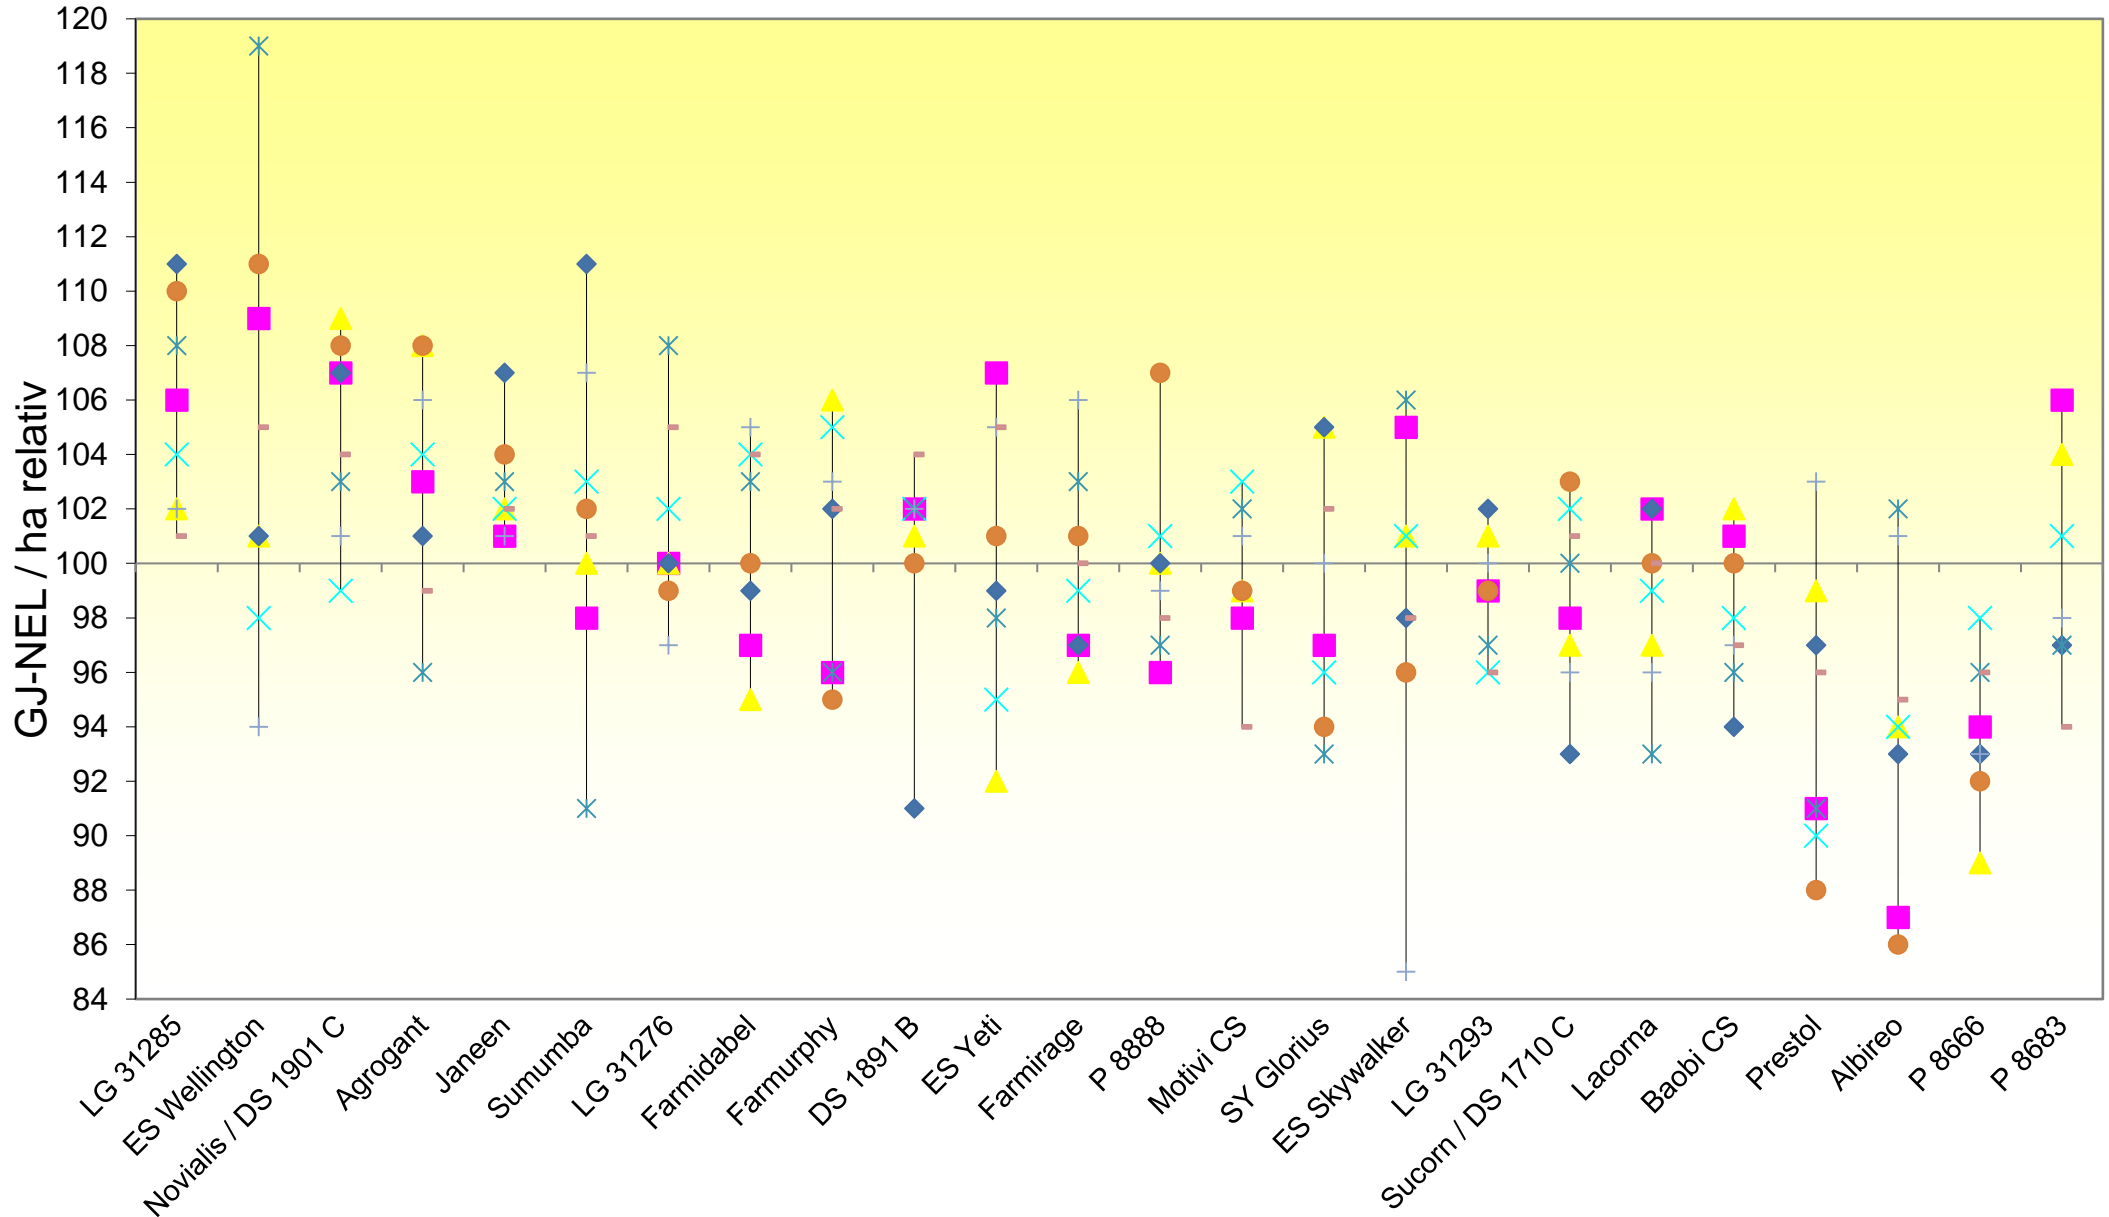

Ertragsstabilität von Maissorten 2020

Silomais mittelfrühe Sorten S 230 - S 250

◆ Frankendorf ■ Puch ▲ Neuötting ✕ Landsberg ✕ Neudorf (TS) ● Rotthalmünster + Frontenhausen - Almesbach - Scheßlitz ◆ Schwarzenau ■ Günzburg

Ertragsstabilität von Maissorten 2020

Silomais mittelspäte Sorten S 260 - S 290

■ Frankendorf
 ▲ Rotthalmünster
 × Günzburg
 ◆ Neuötting
 ✱ Neudorf (TS)
 ● Frontenhausen
 + Schwarzenau
 - Buchdorf