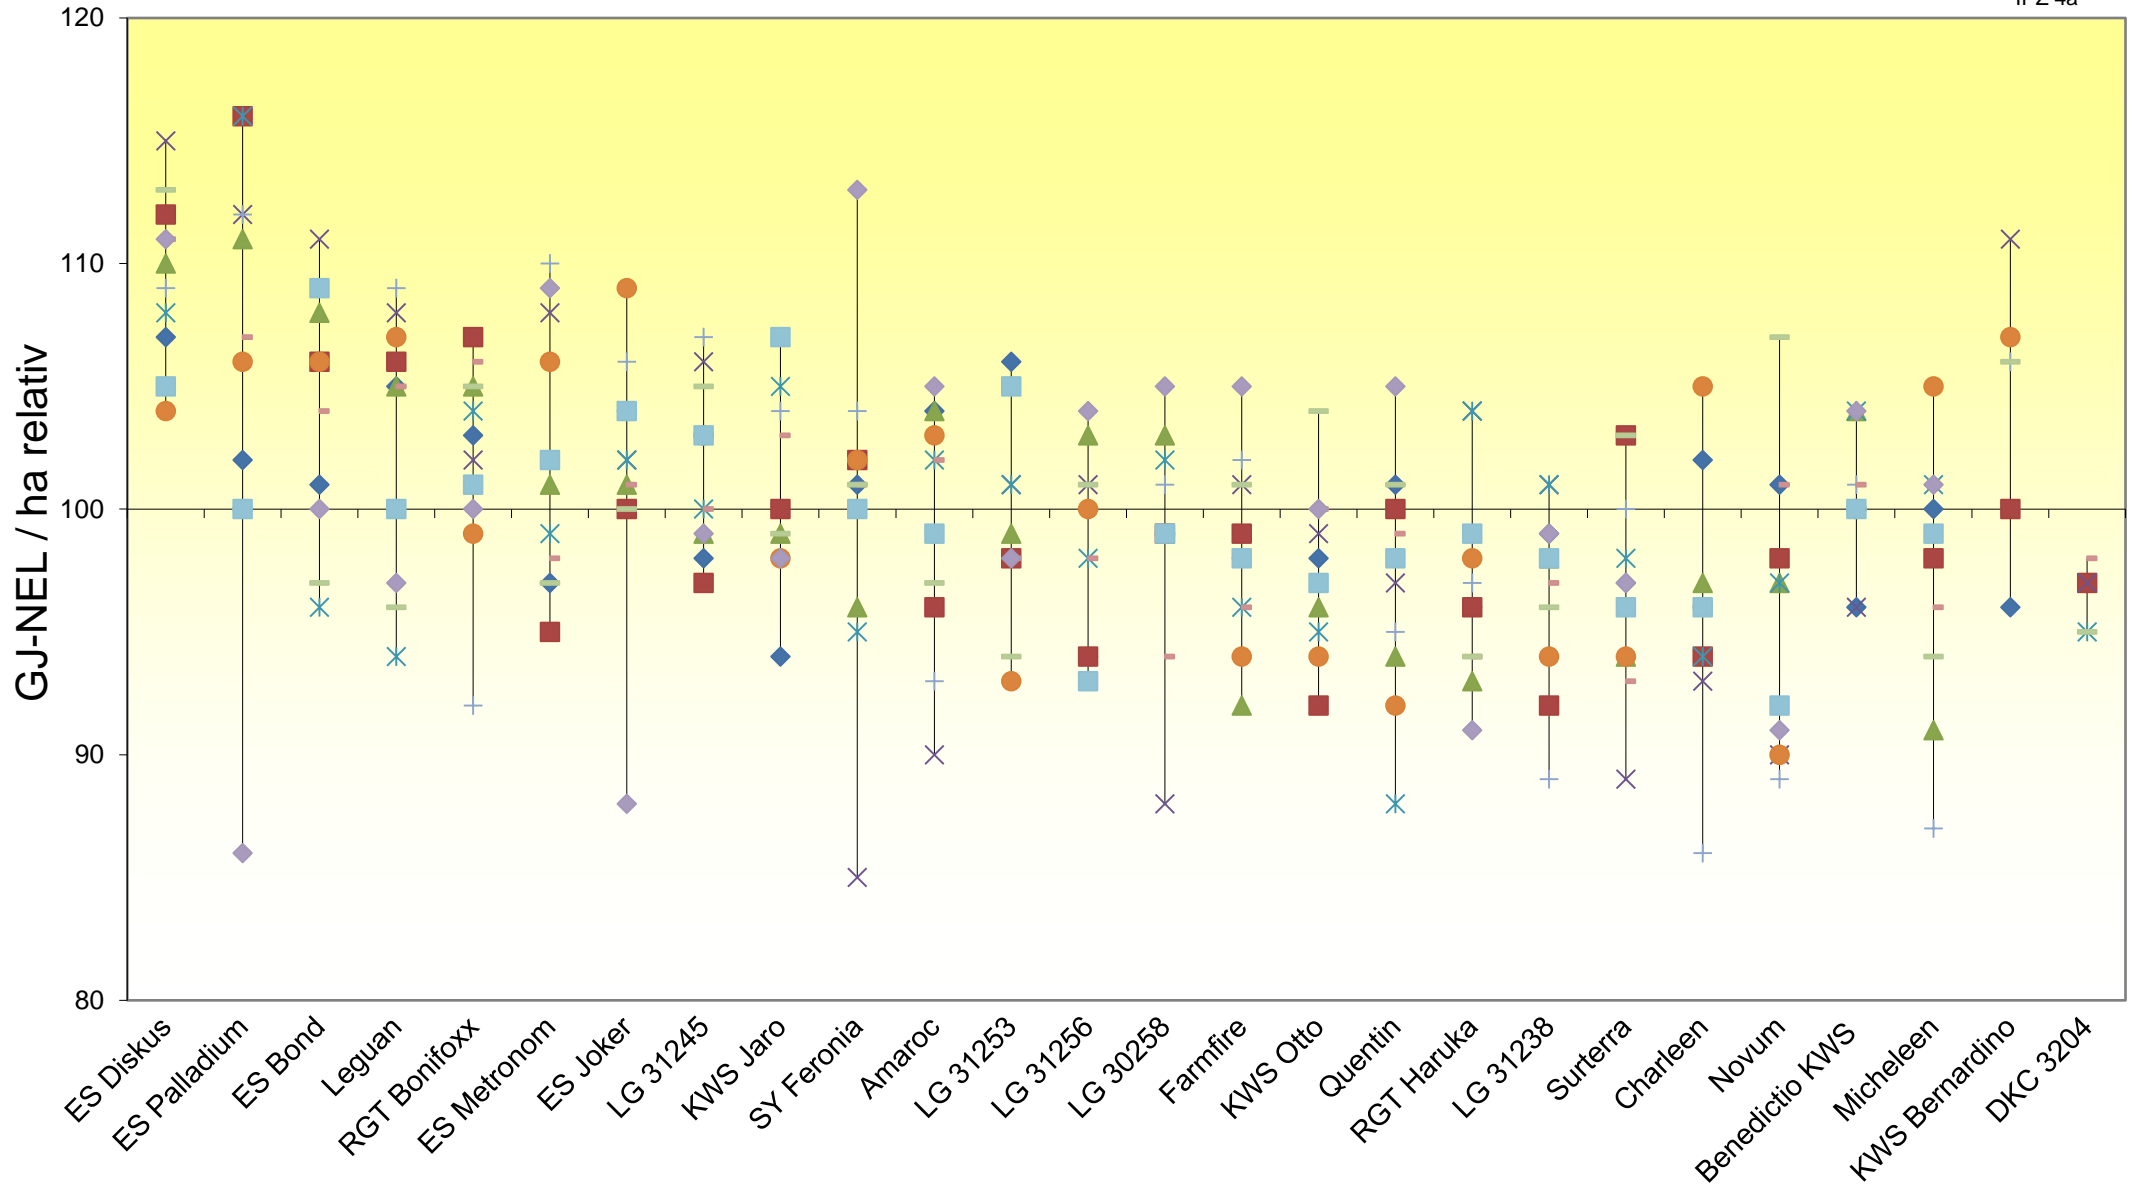

Ertragsstabilität von Maissorten 2020

Silomais mittelfrühe Sorten S 230 - S 250

◆ Frankendorf ■ Puch ▲ Neuötting ✕ Landsberg ✕ Neudorf (TS) ● Rotthalmünster + Frontenhausen - Almesbach - Scheßlitz ◆ Schwarzenau ■ Günzburg

Ertragsstabilität von Maissorten 2020

Silomais mittelspäte Sorten S 260 - S 290

■ Frankendorf
 ▲ Rotthalmünster
 × Günzburg
 ◆ Neuötting
 ✱ Neudorf (TS)
 ● Frontenhausen
 + Schwarzenau
 - Buchdorf