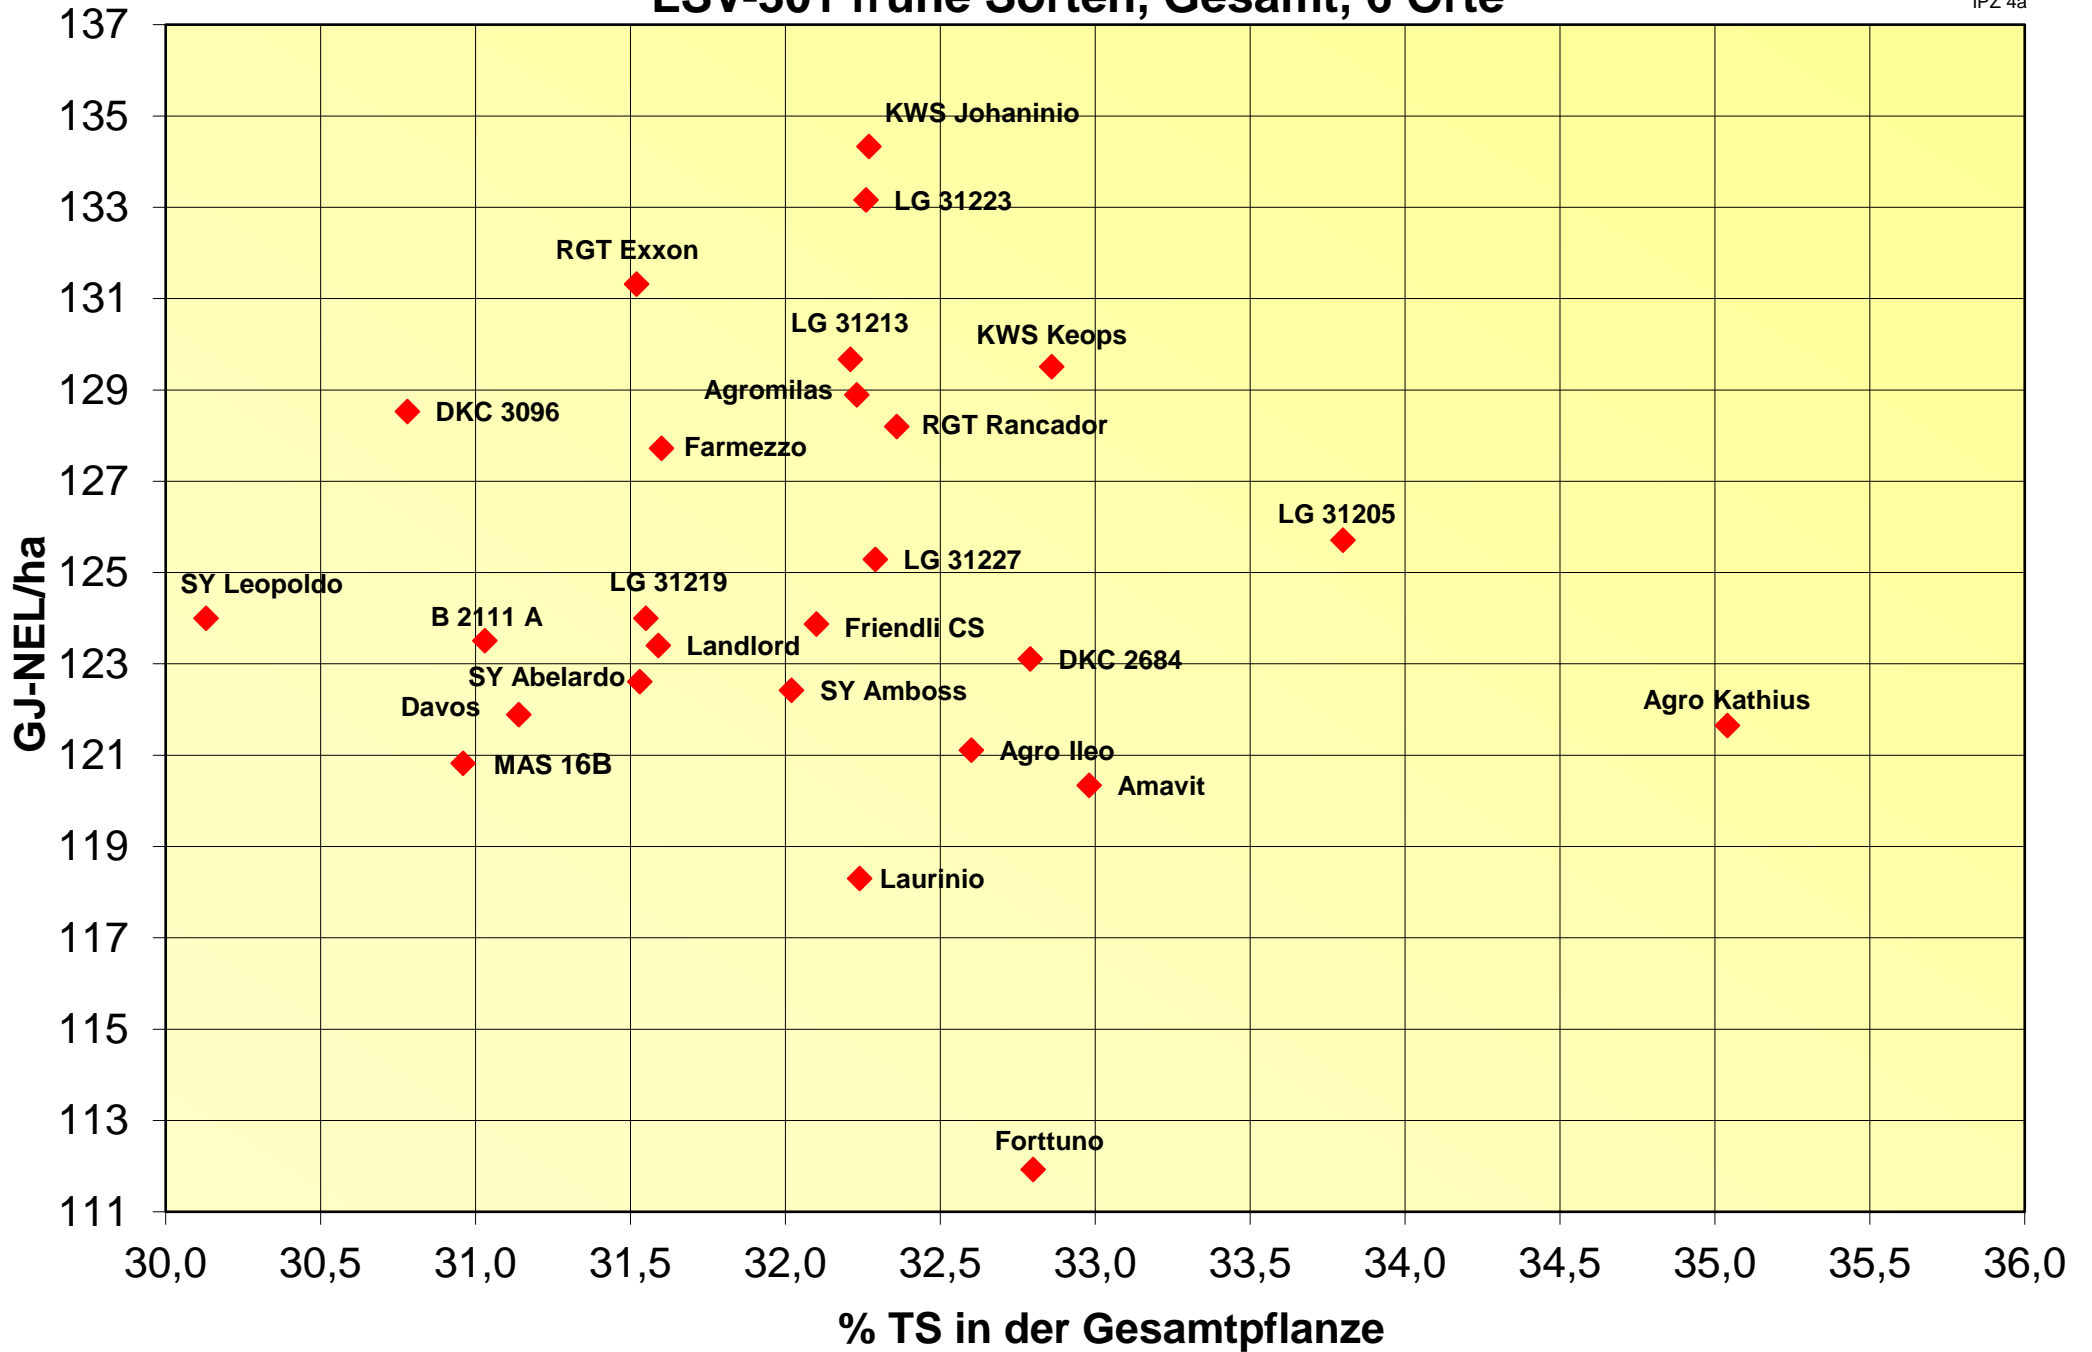

Ertrag und Siloreife 2020

LSV-301 frühe Sorten, 3 Orte

Futterwert 2020

LSV-301 frühe Sorten, 3 Orte

Energieertrag und Energiegehalt 2020

LSV-301 frühe Sorten, 3 Orte

Ertrag und Siloreife 2020

LSV-301 frühe Sorten, Spätsaat, 3 Orte

Futterwert 2020

LSV-301 frühe Sorten, Spätsaat, 3 Orte

Energieertrag und Energiegehalt 2020

LSV-301 frühe Sorten, Spätsaat, 3 Orte

Ertrag und Siloreife 2020

LSV-301 frühe Sorten, Gesamt, 6 Orte

Futterwert 2020

LSV-301 frühe Sorten, Gesamt, 6 Orte

Energieertrag und Energiegehalt 2020

LSV-301 frühe Sorten, Gesamt, 6 Orte