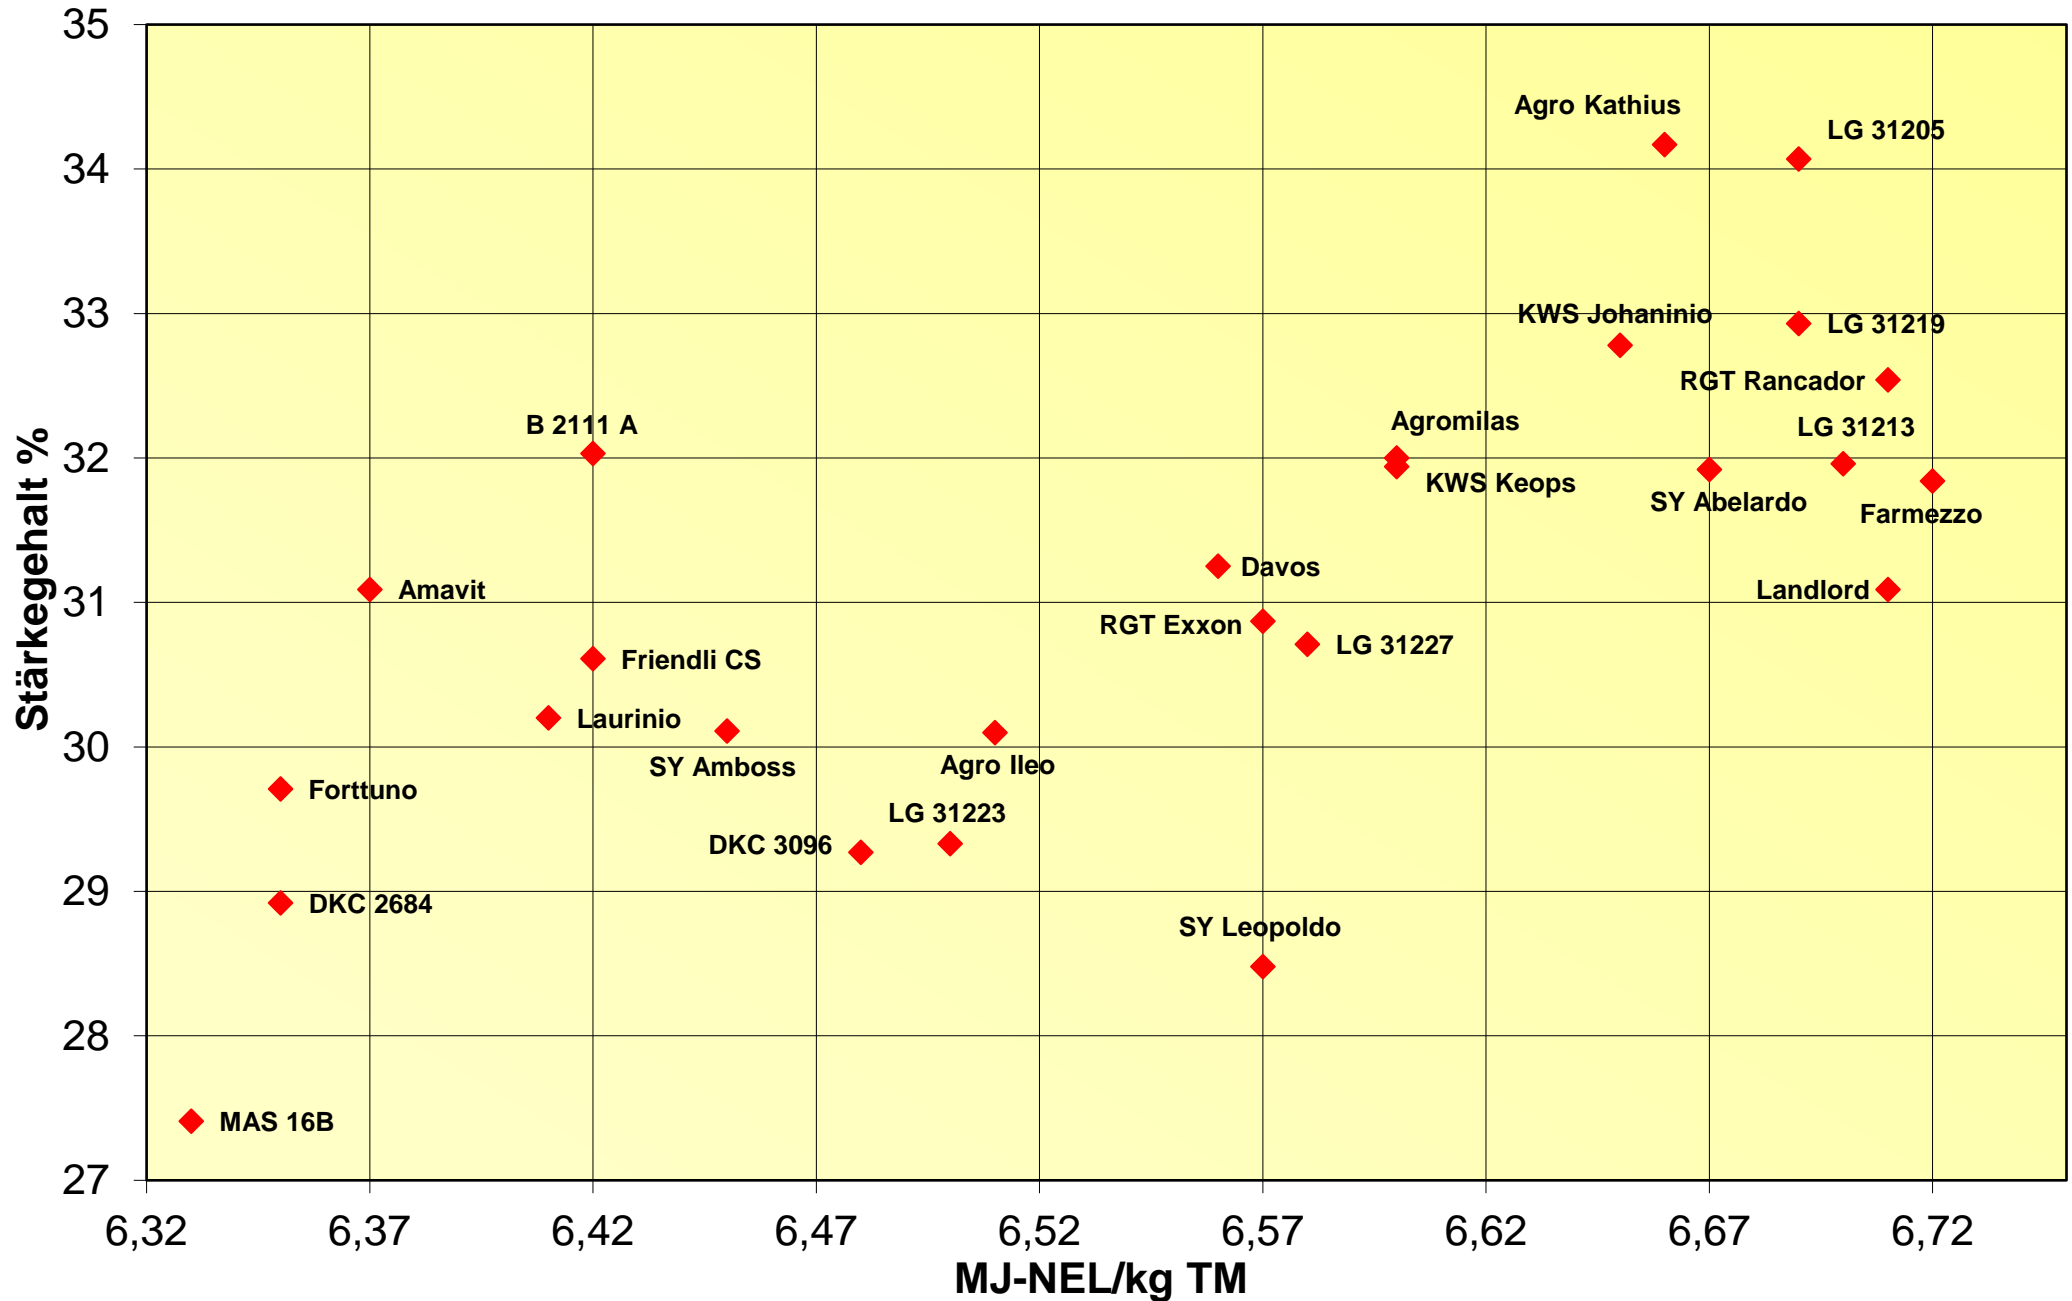

Ertrag und Siloreife 2020

LSV-301 frühe Sorten, 3 Orte

Futterwert 2020

LSV-301 frühe Sorten, 3 Orte

Energieertrag und Energiegehalt 2020

LSV-301 frühe Sorten, 3 Orte

Ertrag und Siloreife 2020

LSV-301 frühe Sorten, Spätsaat, 3 Orte

Futterwert 2020

LSV-301 frühe Sorten, Spätsaat, 3 Orte

Energieertrag und Energiegehalt 2020

LSV-301 frühe Sorten, Spätsaat, 3 Orte

Ertrag und Siloreife 2020

LSV-301 frühe Sorten, Gesamt, 6 Orte

Futterwert 2020

LSV-301 frühe Sorten, Gesamt, 6 Orte

Energieertrag und Energiegehalt 2020

LSV-301 frühe Sorten, Gesamt, 6 Orte