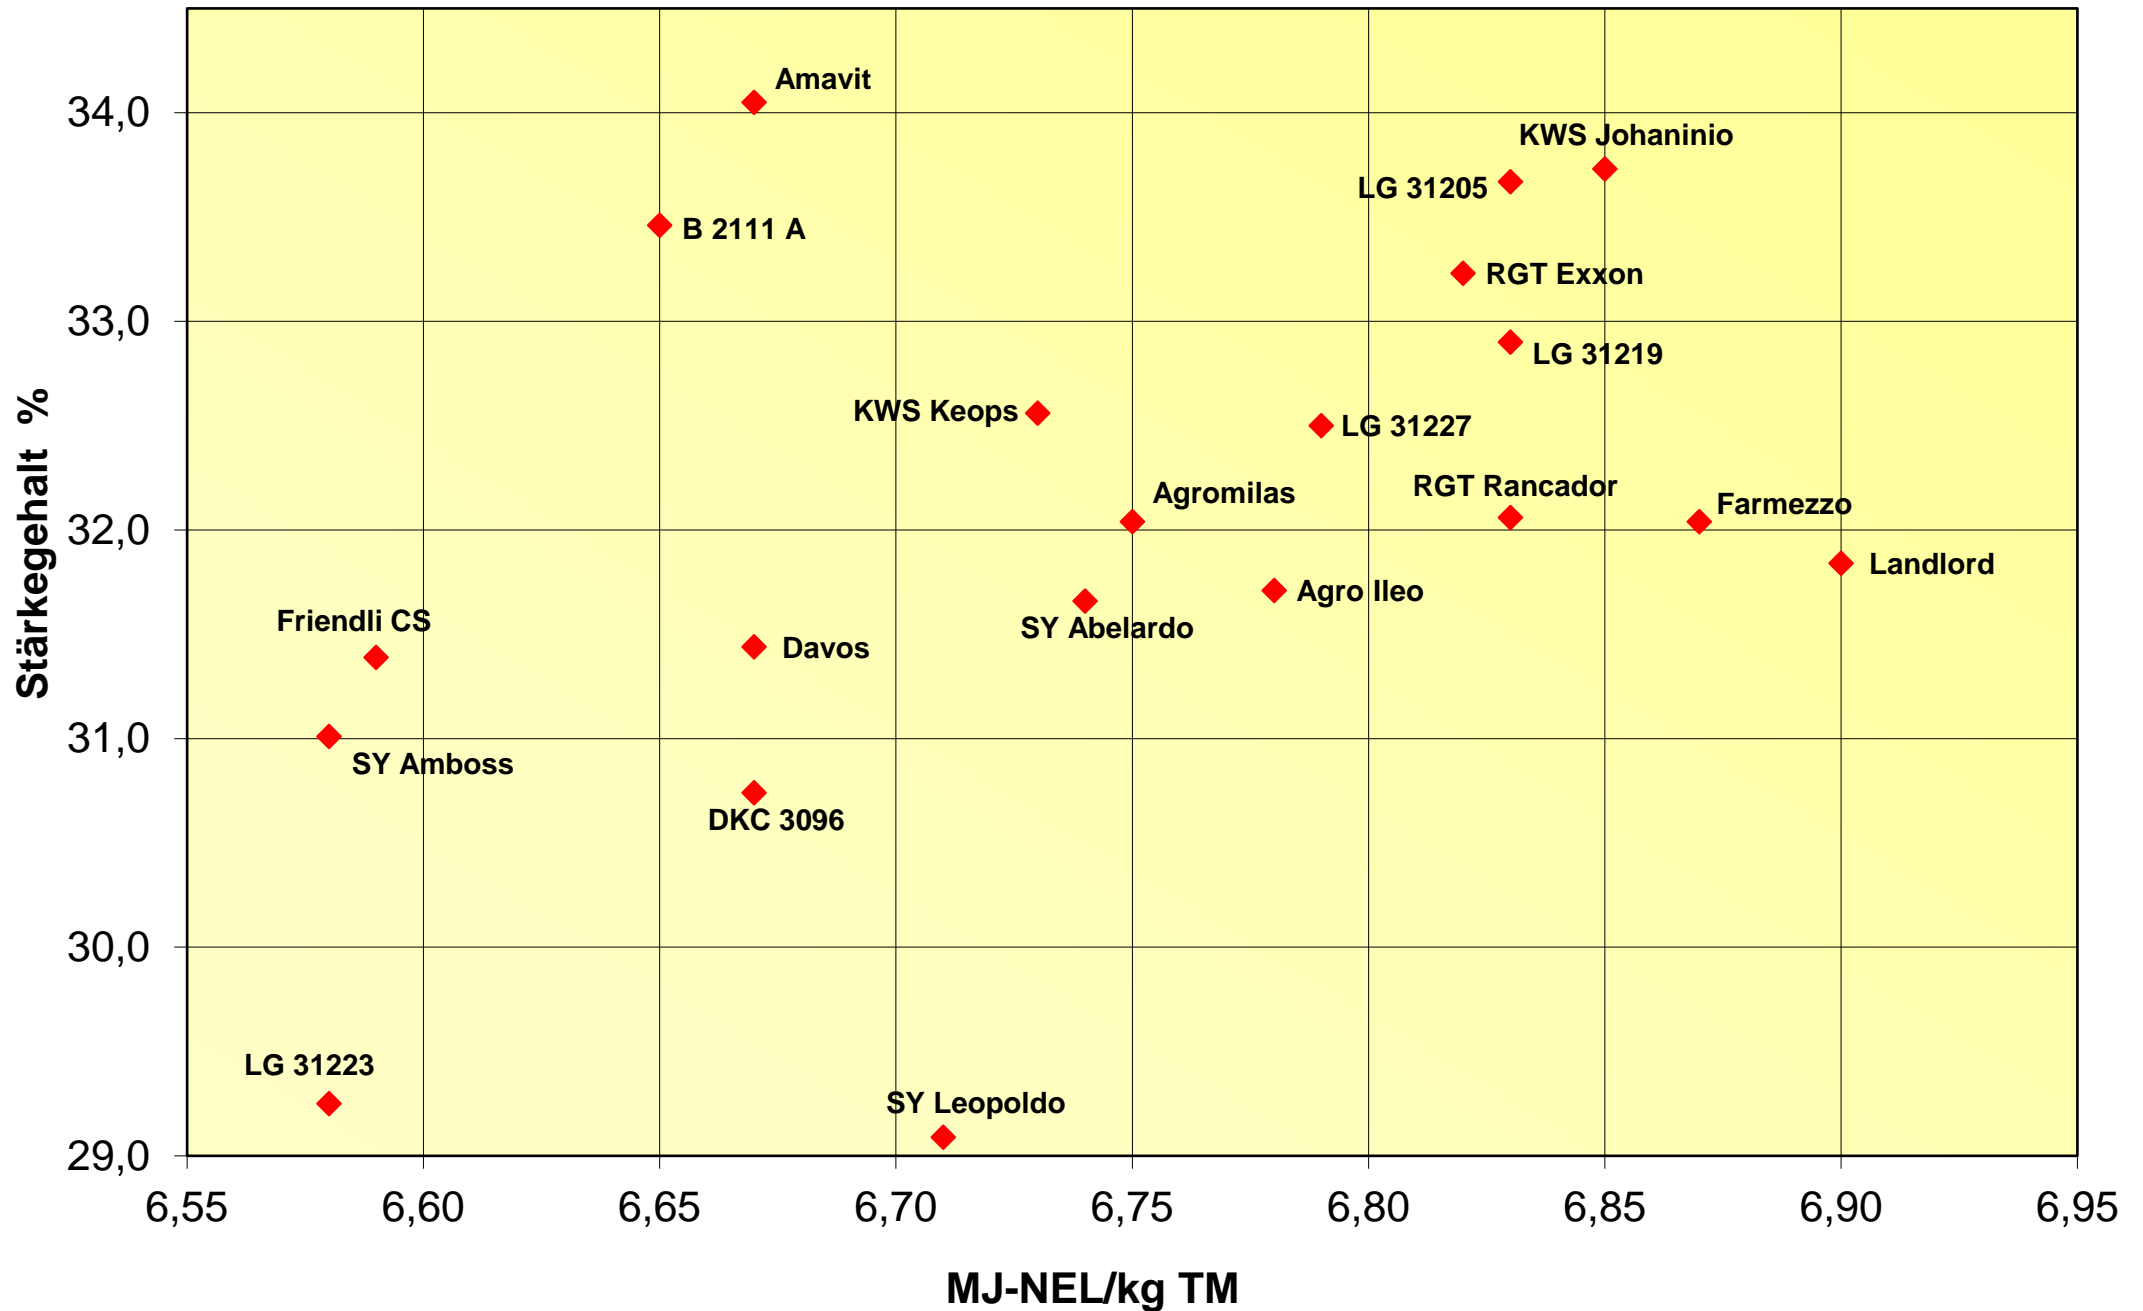

Ertrag und Siloreife 2020

LSV-301 frühe Sorten, 3 Orte

Futterwert 2020

LSV-301 frühe Sorten, 3 Orte

Energieertrag und Energiegehalt 2020

LSV-301 frühe Sorten, 3 Orte

Ertrag und Siloreife 2020

LSV-301 frühe Sorten, Spätsaat, 3 Orte

Futterwert 2020

LSV-301 frühe Sorten, Spätsaat, 3 Orte

Energieertrag und Energiegehalt 2020

LSV-301 frühe Sorten, Spätsaat, 3 Orte

Ertrag und Siloreife 2020

LSV-301 frühe Sorten, Gesamt, 6 Orte

Futterwert 2020

LSV-301 frühe Sorten, Gesamt, 6 Orte

Energieertrag und Energiegehalt 2020

LSV-301 frühe Sorten, Gesamt, 6 Orte