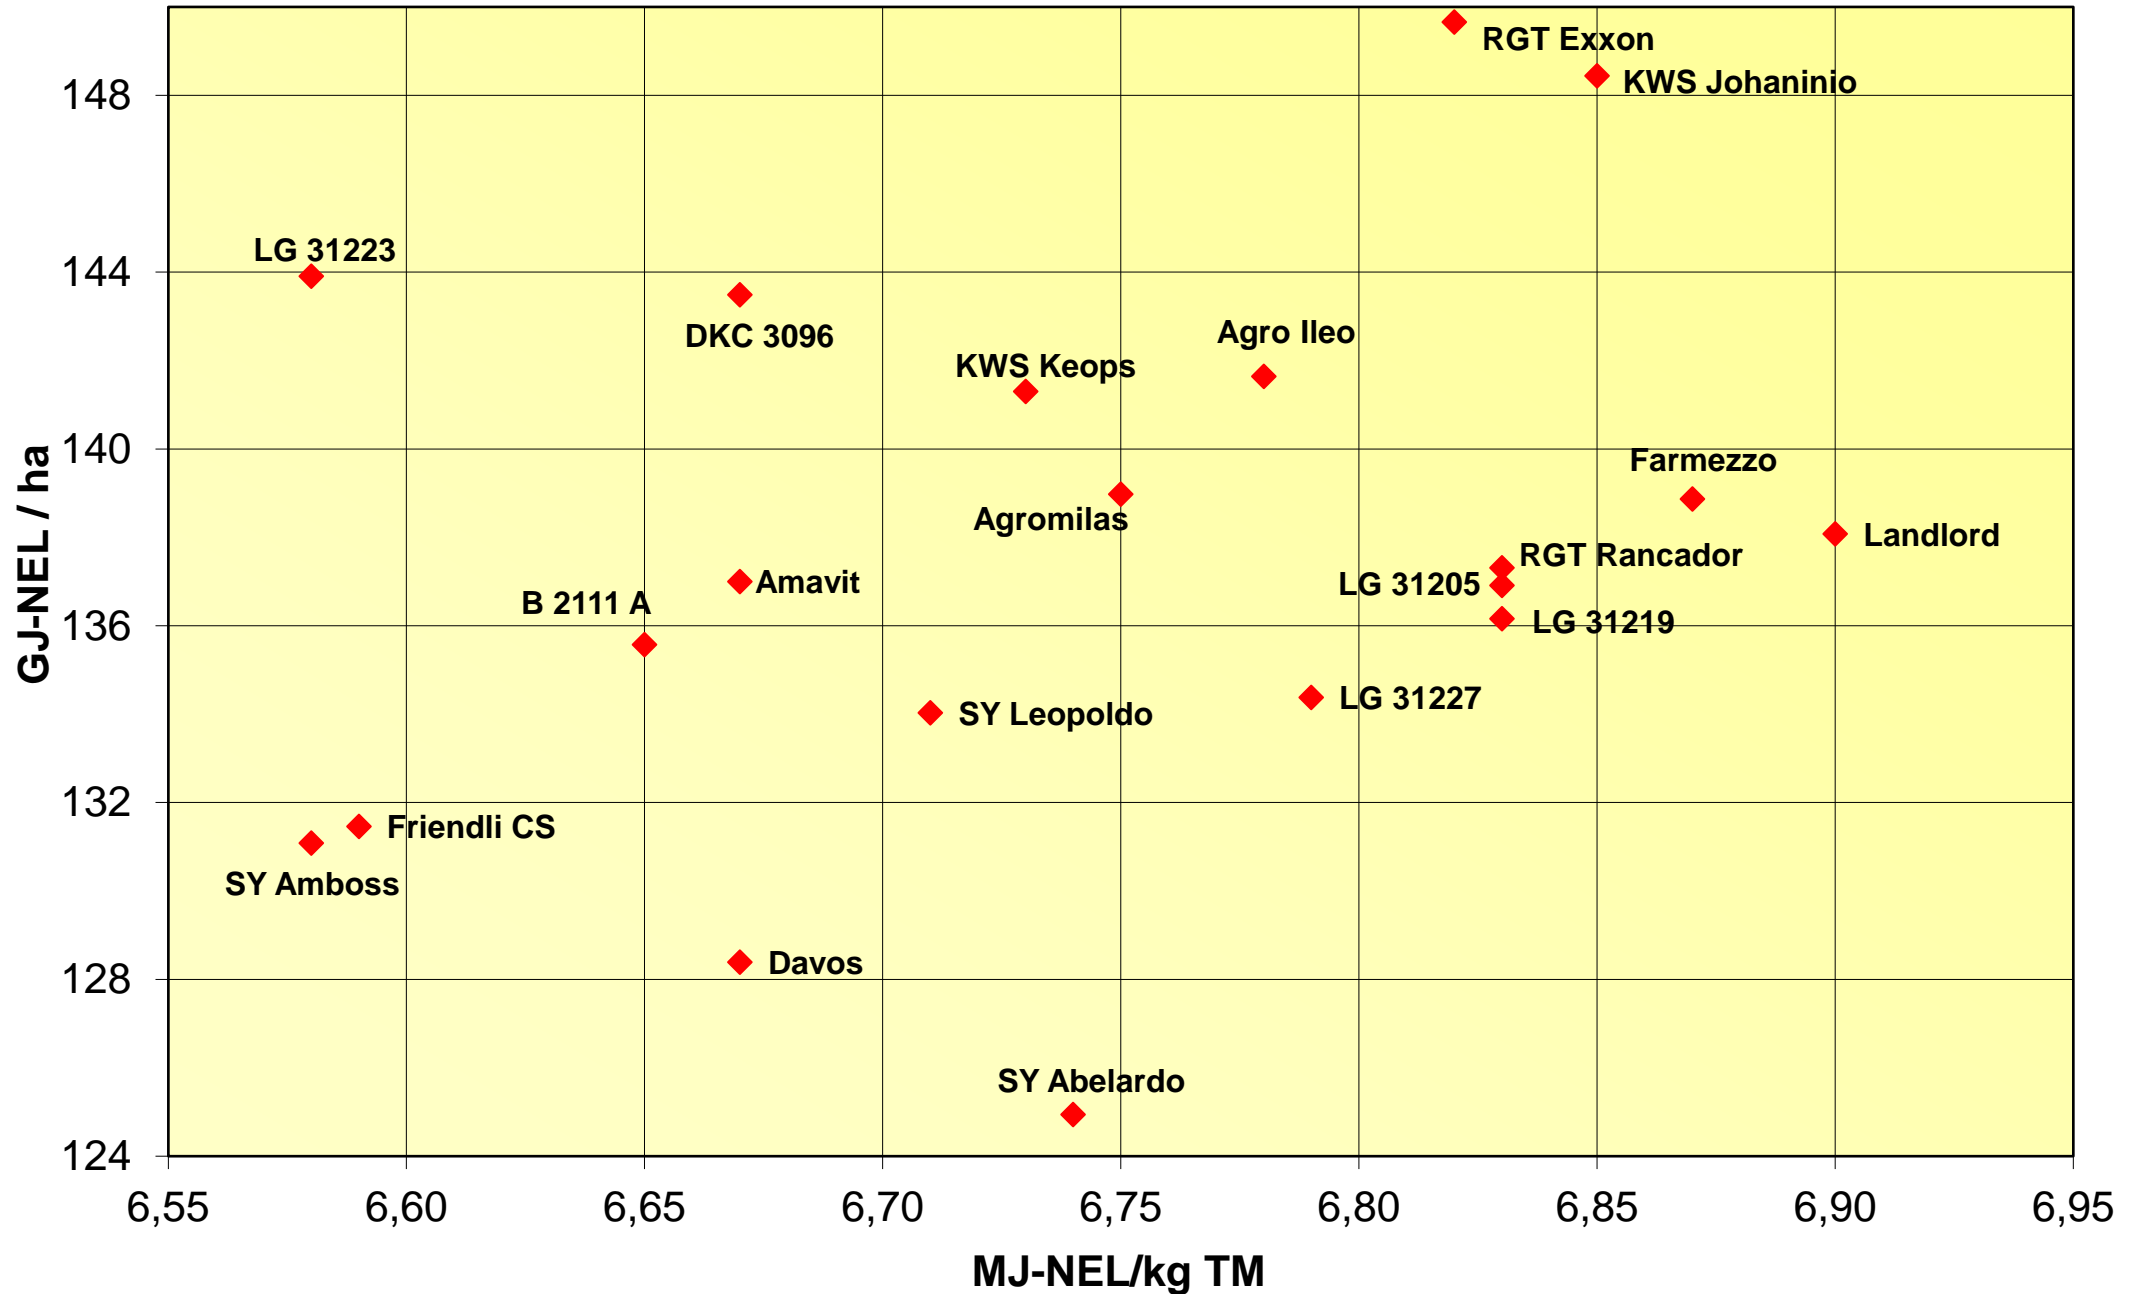

Ertrag und Siloreife 2020

LSV-301 frühe Sorten, 3 Orte

Futterwert 2020

LSV-301 frühe Sorten, 3 Orte

Energieertrag und Energiegehalt 2020

LSV-301 frühe Sorten, 3 Orte

Ertrag und Siloreife 2020

LSV-301 frühe Sorten, Spätsaat, 3 Orte

Futterwert 2020

LSV-301 frühe Sorten, Spätsaat, 3 Orte

Energieertrag und Energiegehalt 2020

LSV-301 frühe Sorten, Spätsaat, 3 Orte

Ertrag und Siloreife 2020

LSV-301 frühe Sorten, Gesamt, 6 Orte

Futterwert 2020

LSV-301 frühe Sorten, Gesamt, 6 Orte

Energieertrag und Energiegehalt 2020

LSV-301 frühe Sorten, Gesamt, 6 Orte