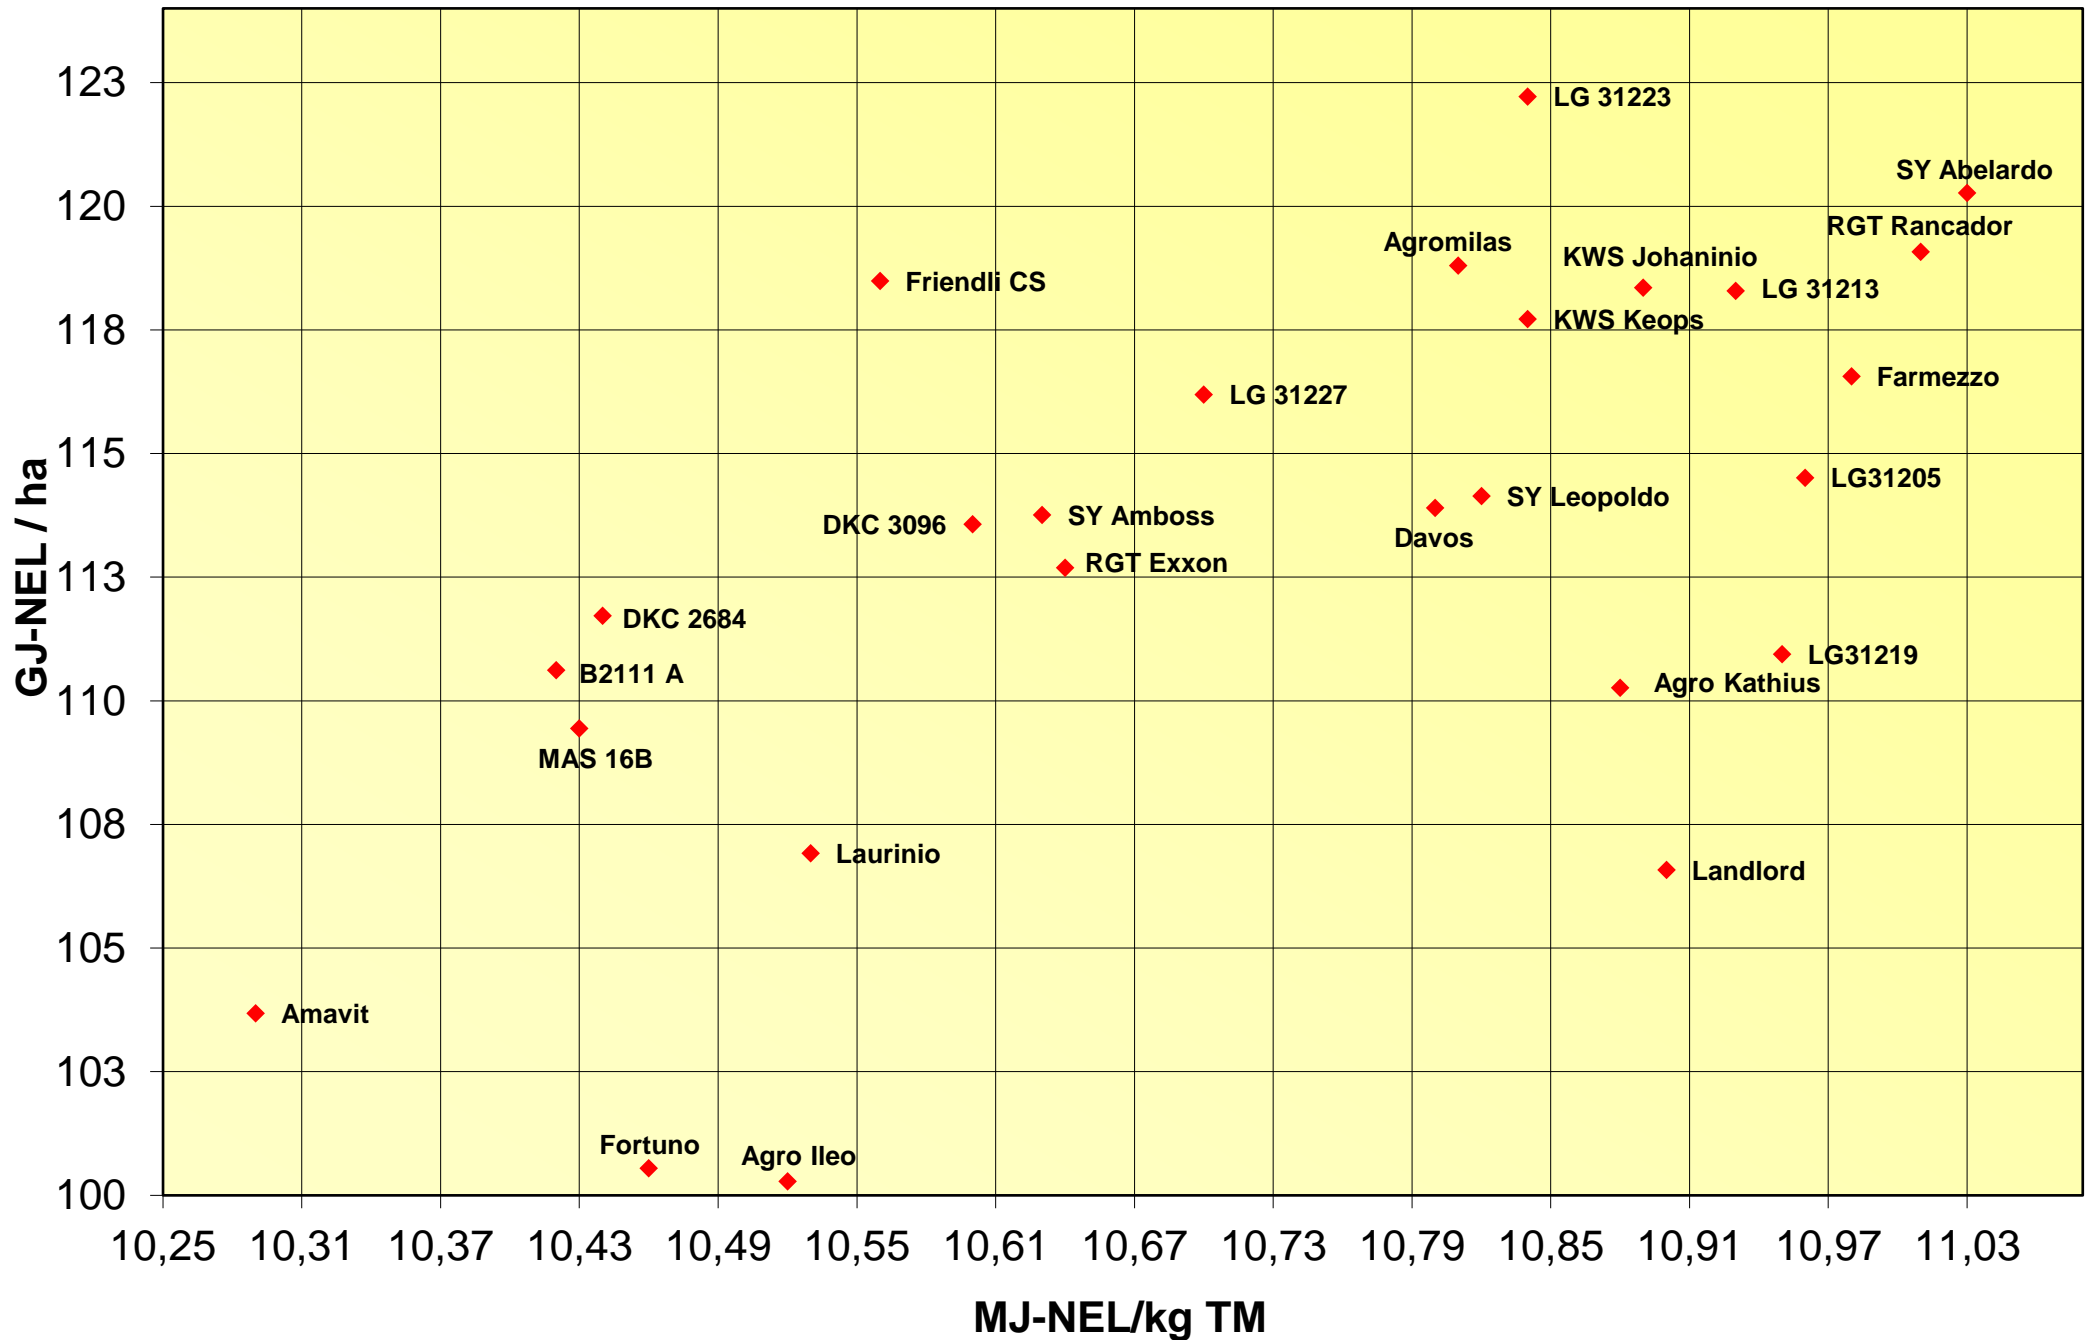

Ertrag und Siloreife 2020

LSV-301 frühe Sorten, 3 Orte

Futterwert 2020

LSV-301 frühe Sorten, 3 Orte

Energieertrag und Energiegehalt 2020

LSV-301 frühe Sorten, 3 Orte

Ertrag und Siloreife 2020

LSV-301 frühe Sorten, Spätsaat, 3 Orte

Futterwert 2020

LSV-301 frühe Sorten, Spätsaat, 3 Orte

Energieertrag und Energiegehalt 2020

LSV-301 frühe Sorten, Spätsaat, 3 Orte

Ertrag und Siloreife 2020

LSV-301 frühe Sorten, Gesamt, 6 Orte

Futterwert 2020

LSV-301 frühe Sorten, Gesamt, 6 Orte

Energieertrag und Energiegehalt 2020

LSV-301 frühe Sorten, Gesamt, 6 Orte