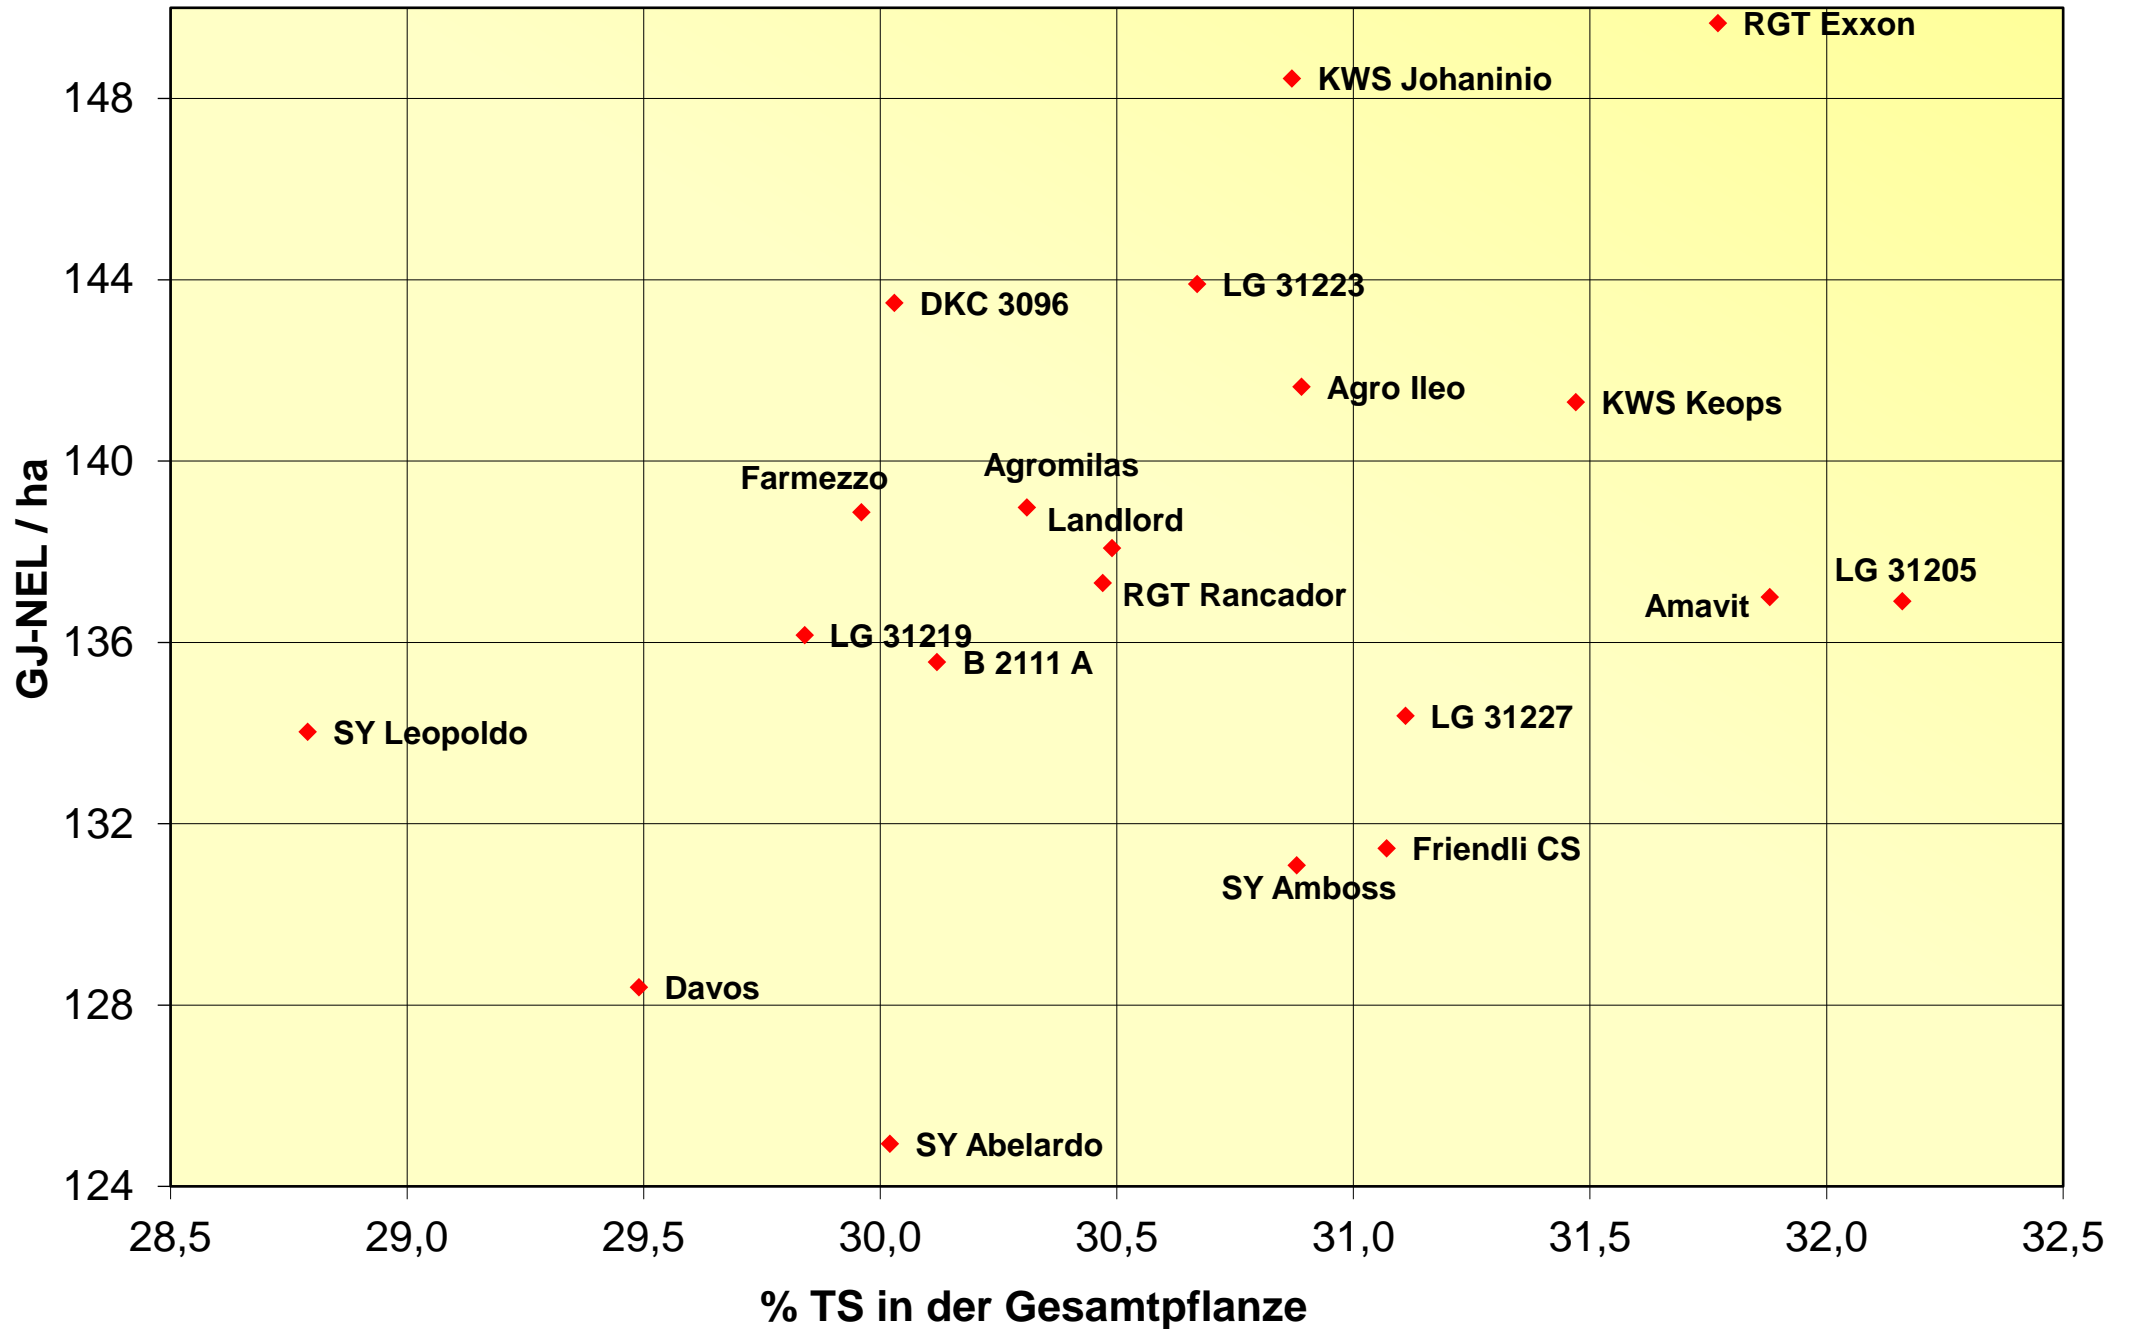

Ertrag und Siloreife 2020

LSV-301 frühe Sorten, 3 Orte

Futterwert 2020

LSV-301 frühe Sorten, 3 Orte

Energieertrag und Energiegehalt 2020

LSV-301 frühe Sorten, 3 Orte

Ertrag und Siloreife 2020

LSV-301 frühe Sorten, Spätsaat, 3 Orte

Futterwert 2020

LSV-301 frühe Sorten, Spätsaat, 3 Orte

Energieertrag und Energiegehalt 2020

LSV-301 frühe Sorten, Spätsaat, 3 Orte

Ertrag und Siloreife 2020

LSV-301 frühe Sorten, Gesamt, 6 Orte

Futterwert 2020

LSV-301 frühe Sorten, Gesamt, 6 Orte

Energieertrag und Energiegehalt 2020

LSV-301 frühe Sorten, Gesamt, 6 Orte