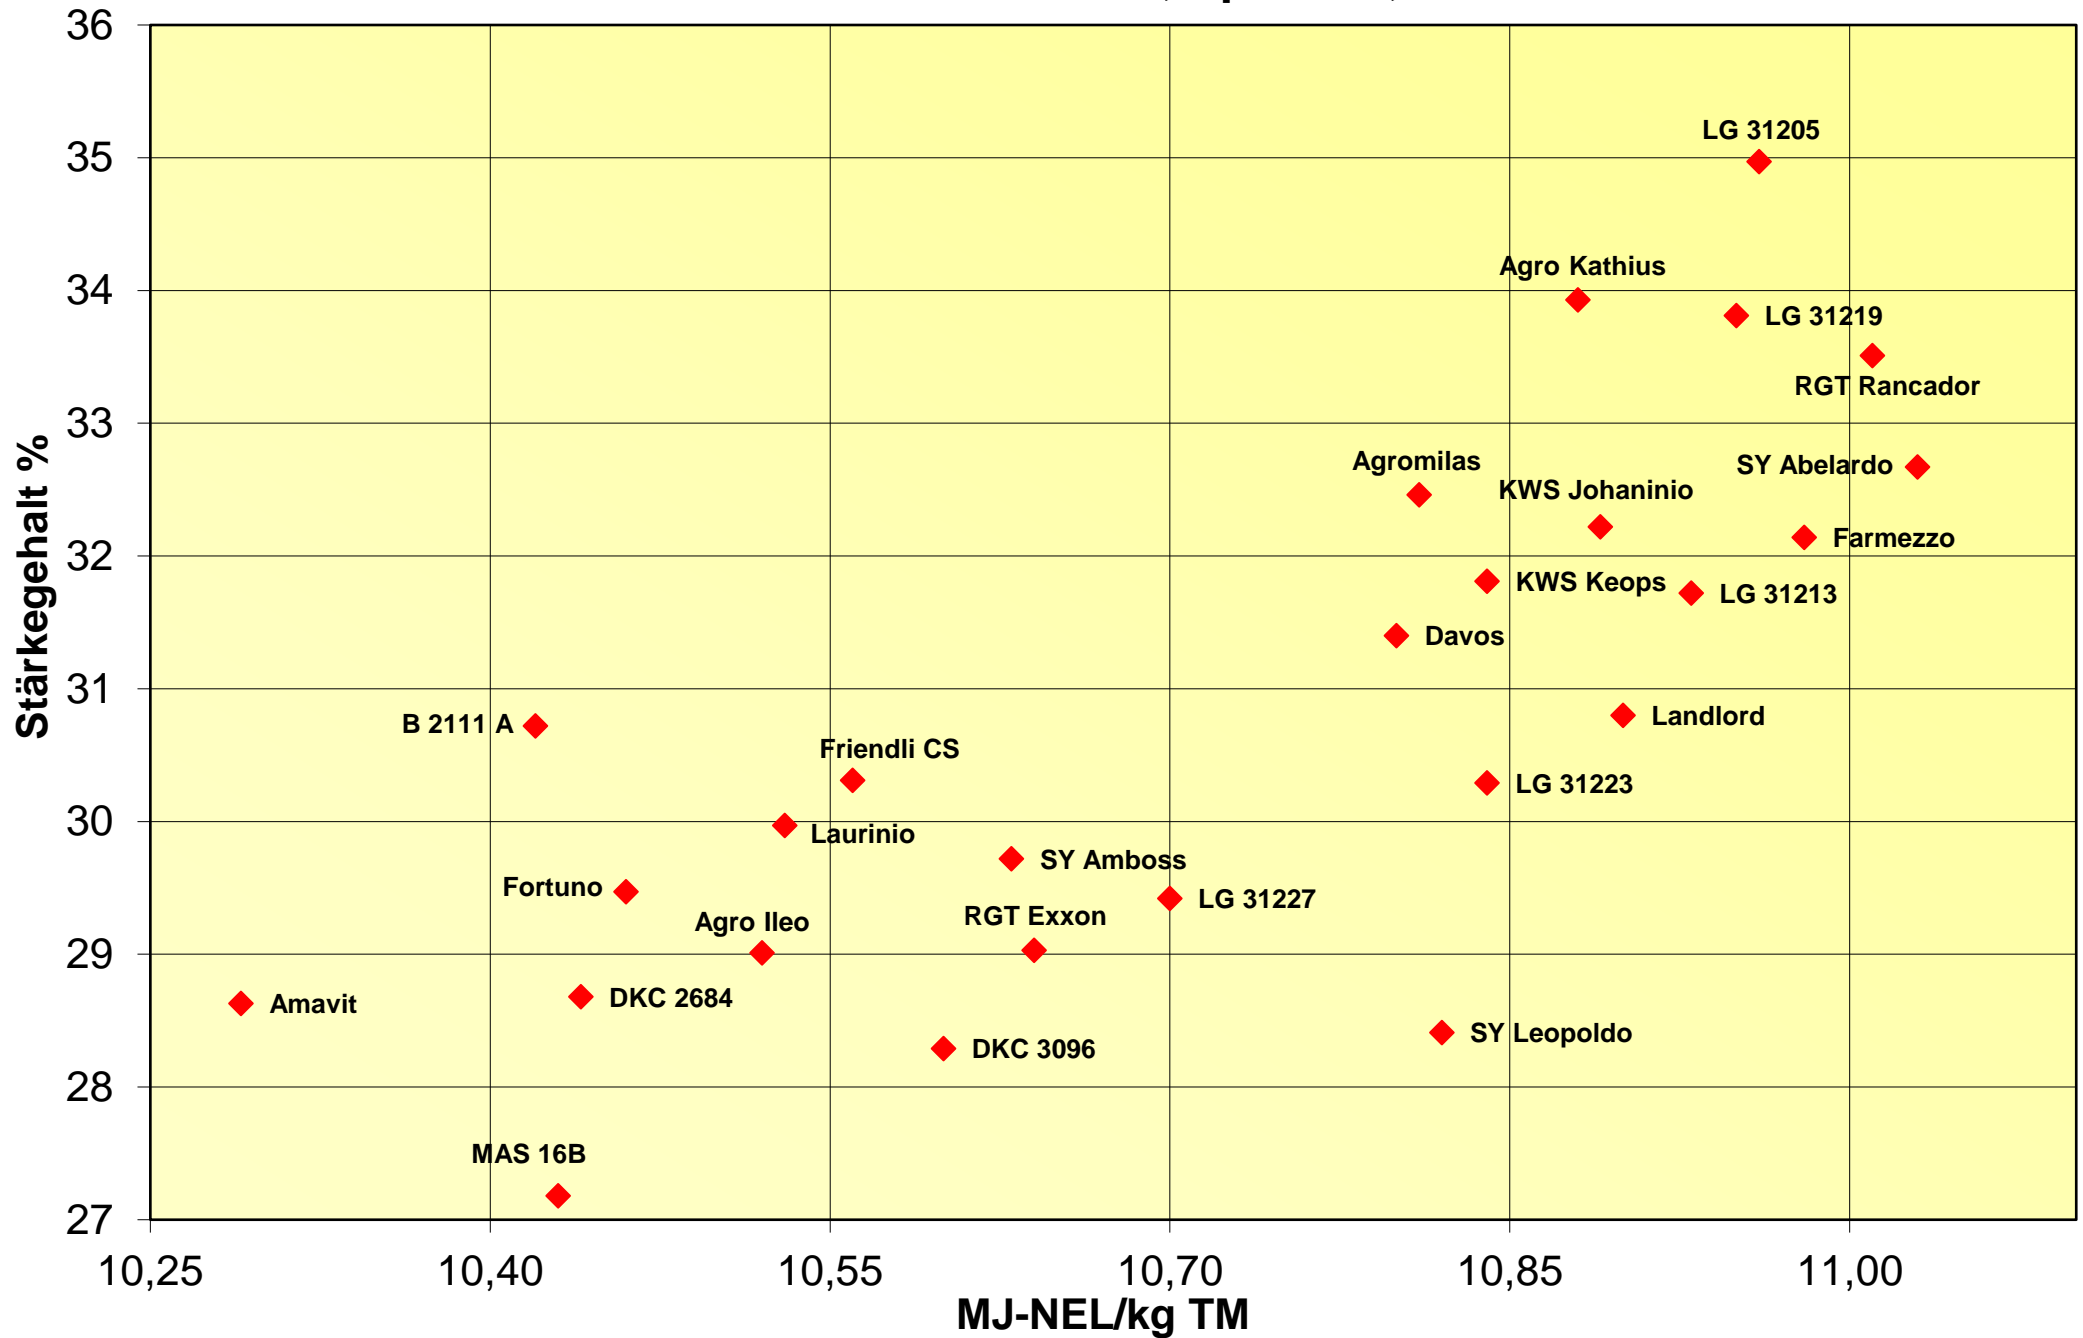

Ertrag und Siloreife 2020

LSV-301 frühe Sorten, 3 Orte

Futterwert 2020

LSV-301 frühe Sorten, 3 Orte

Energieertrag und Energiegehalt 2020

LSV-301 frühe Sorten, 3 Orte

Ertrag und Siloreife 2020

LSV-301 frühe Sorten, Spätsaat, 3 Orte

Futterwert 2020

LSV-301 frühe Sorten, Spätsaat, 3 Orte

Energieertrag und Energiegehalt 2020

LSV-301 frühe Sorten, Spätsaat, 3 Orte

Ertrag und Siloreife 2020

LSV-301 frühe Sorten, Gesamt, 6 Orte

Futterwert 2020

LSV-301 frühe Sorten, Gesamt, 6 Orte

Energieertrag und Energiegehalt 2020

LSV-301 frühe Sorten, Gesamt, 6 Orte