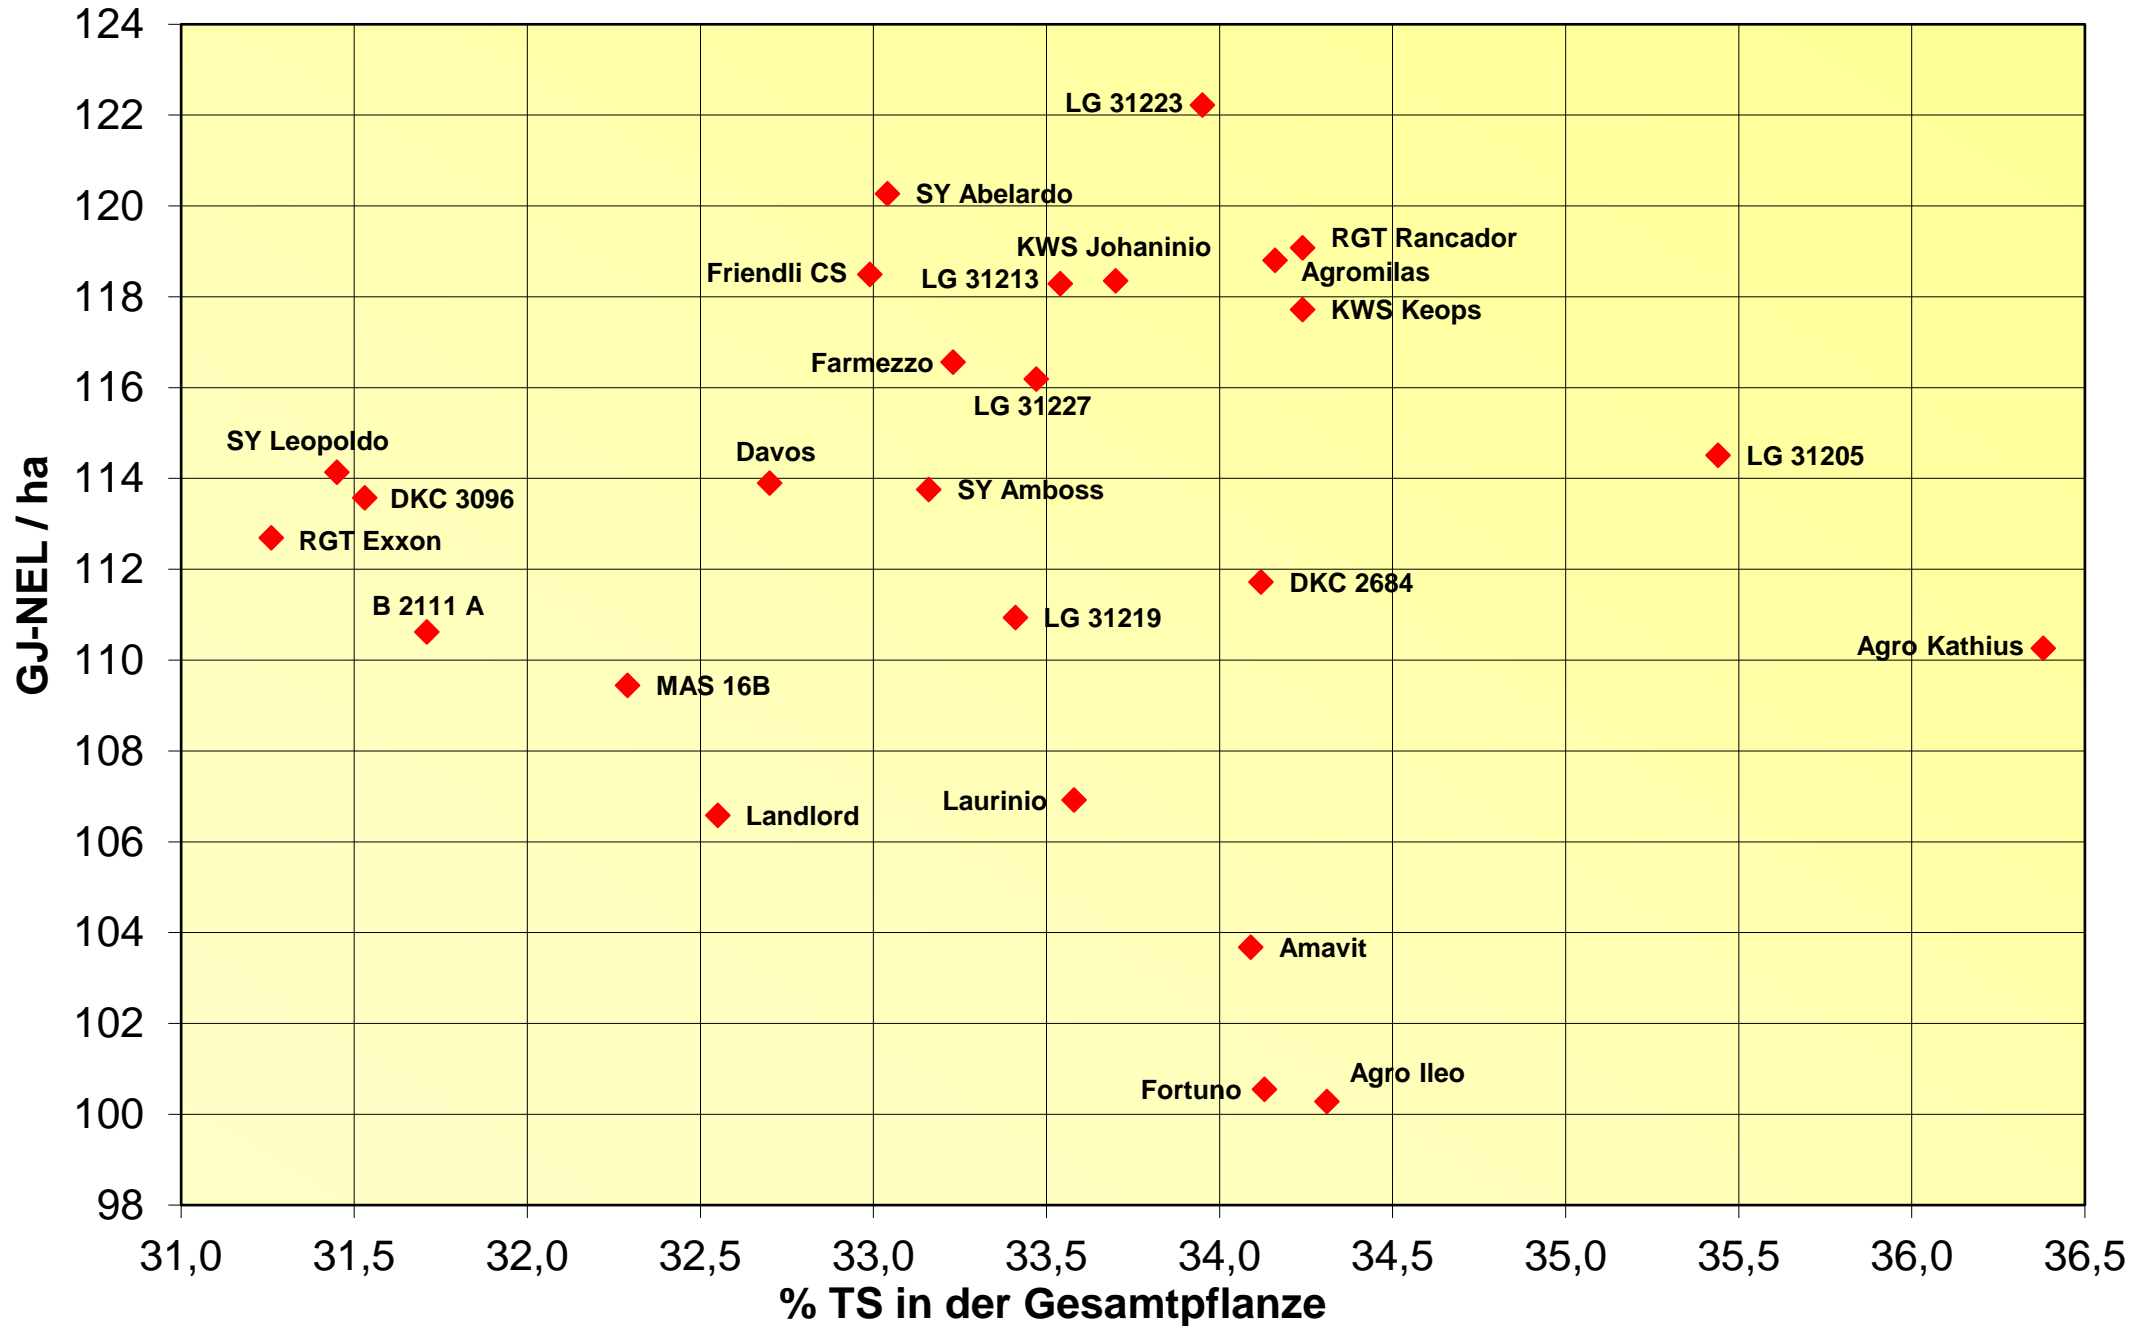

Ertrag und Siloreife 2020

LSV-301 frühe Sorten, 3 Orte

Futterwert 2020

LSV-301 frühe Sorten, 3 Orte

Energieertrag und Energiegehalt 2020

LSV-301 frühe Sorten, 3 Orte

Ertrag und Siloreife 2020

LSV-301 frühe Sorten, Spätsaat, 3 Orte

Futterwert 2020

LSV-301 frühe Sorten, Spätsaat, 3 Orte

Energieertrag und Energiegehalt 2020

LSV-301 frühe Sorten, Spätsaat, 3 Orte

Ertrag und Siloreife 2020

LSV-301 frühe Sorten, Gesamt, 6 Orte

Futterwert 2020

LSV-301 frühe Sorten, Gesamt, 6 Orte

Energieertrag und Energiegehalt 2020

LSV-301 frühe Sorten, Gesamt, 6 Orte