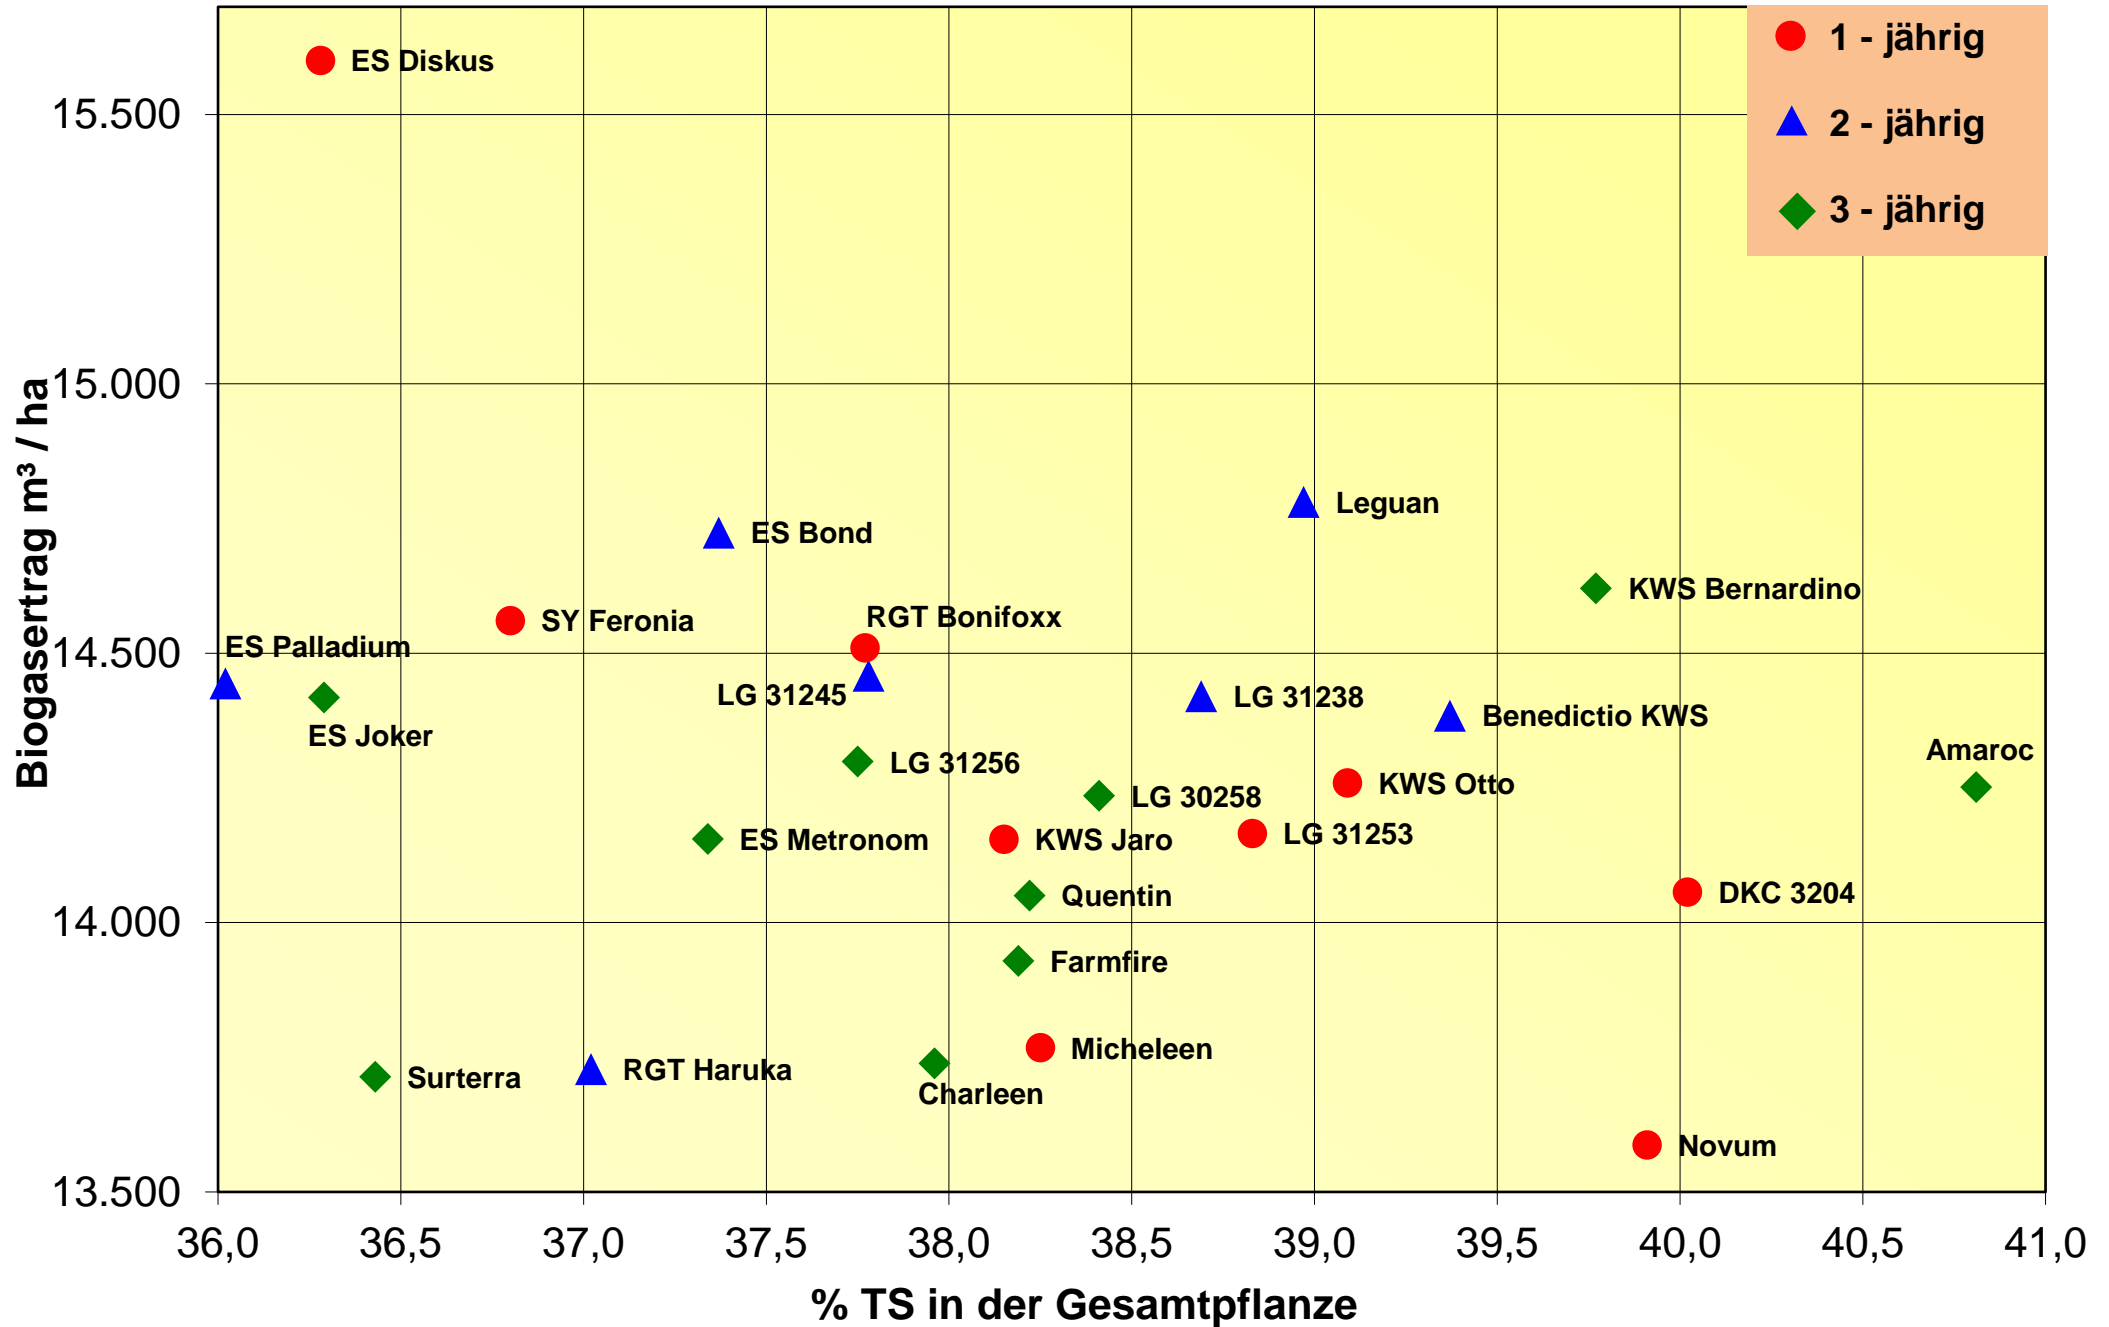

Biogasertrag und Reife 2020

LSV-304 mittelfrühe Sorten mehrjährig

Trockenmasseertrag und Reife 2020

LSV-304 mittelfrühe Sorten mehrjährig