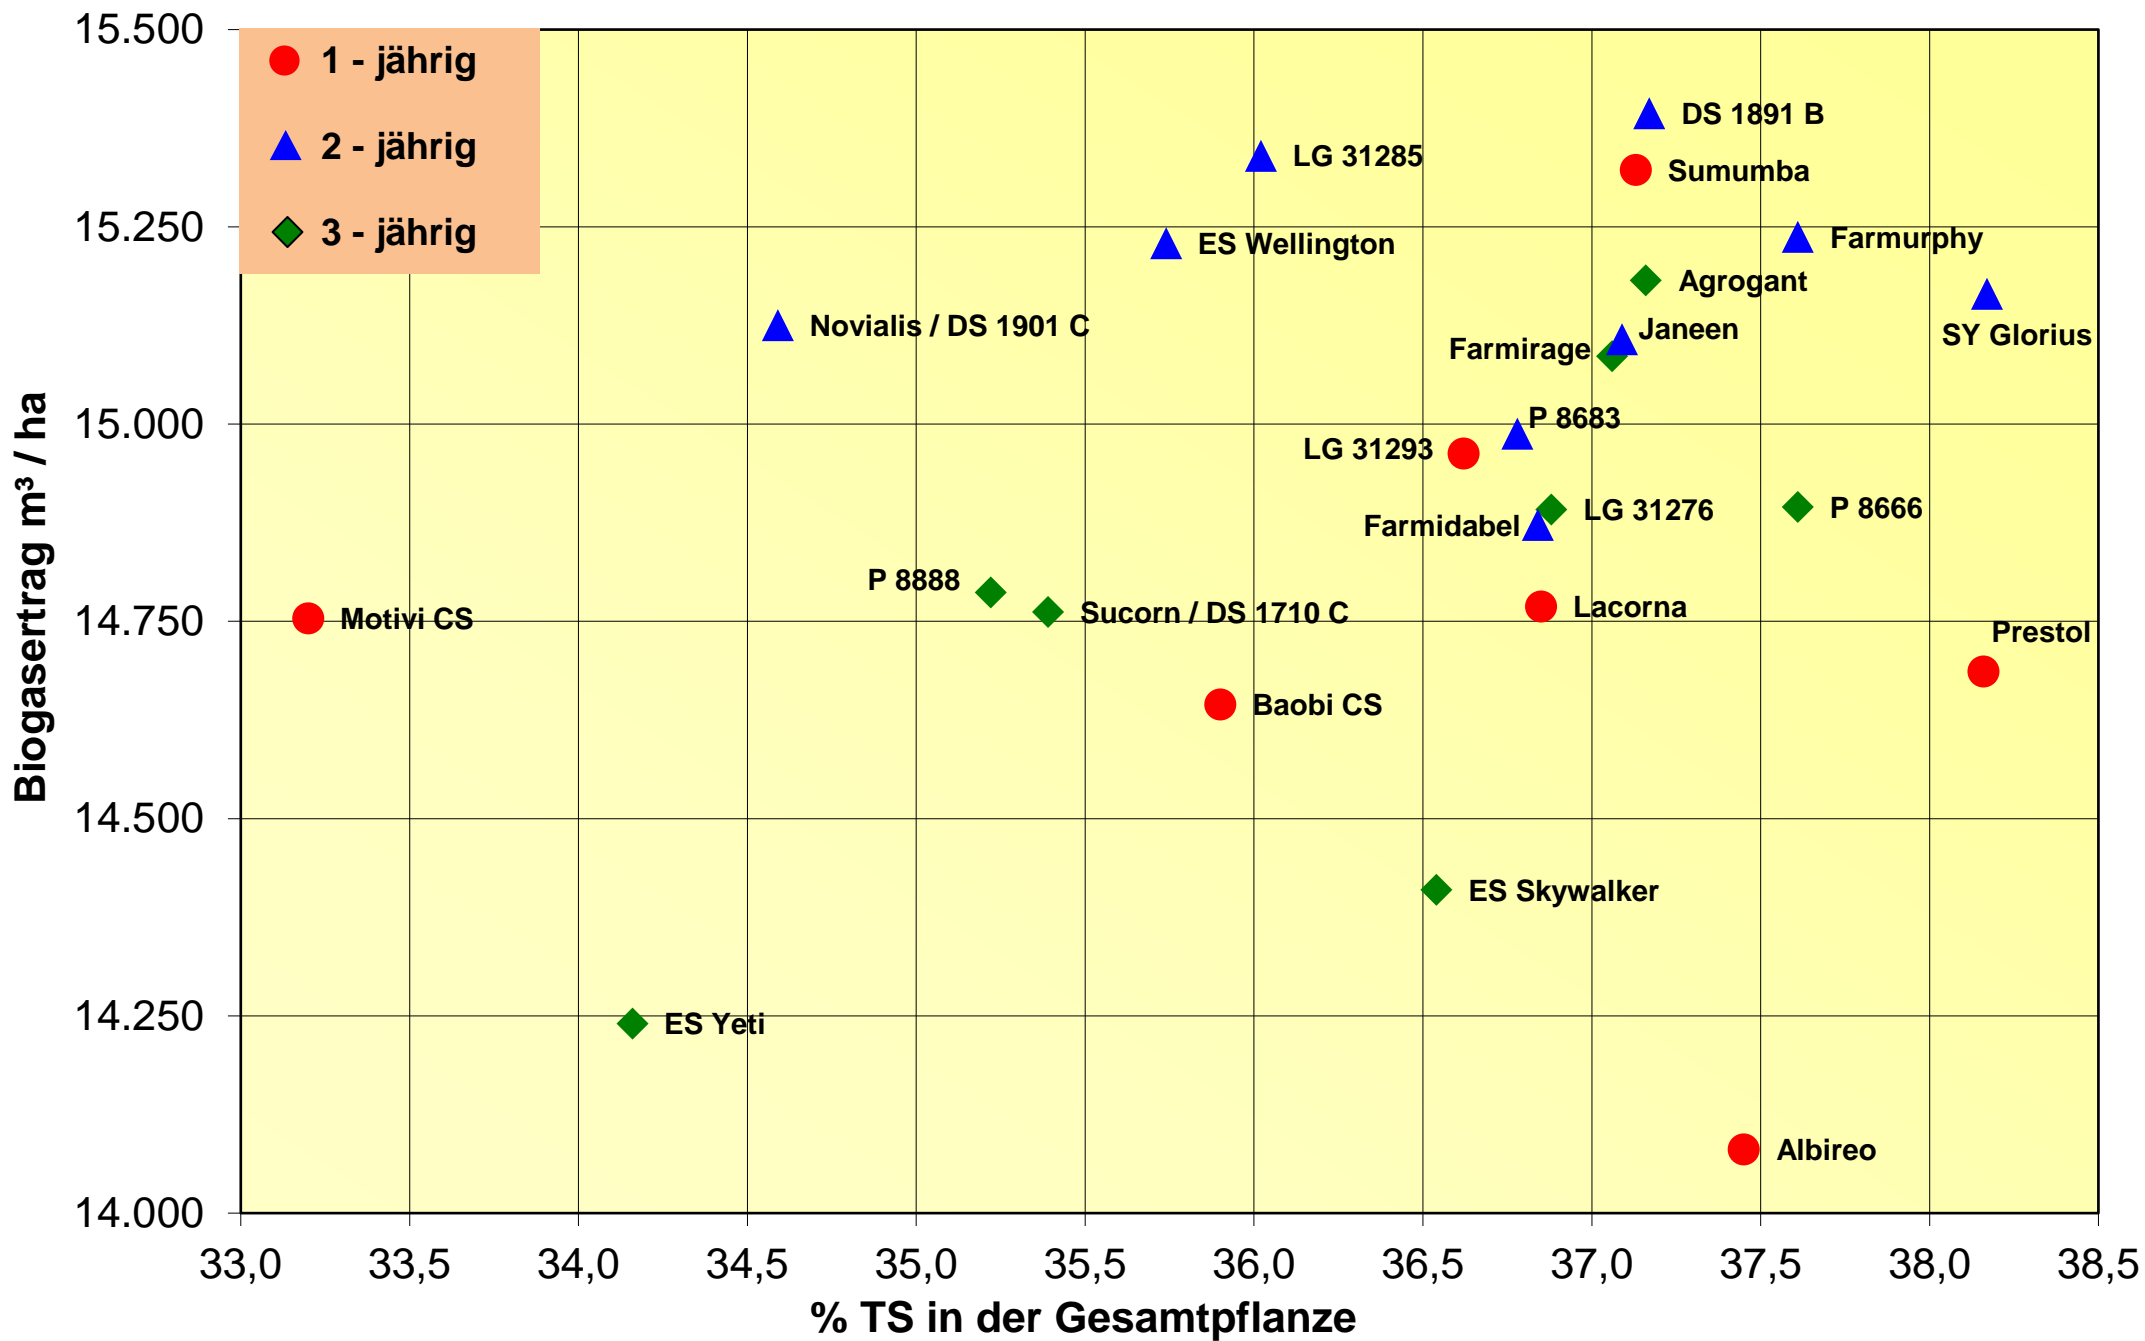

Biogasertrag und Reife 2020

LSV-307 mittelspäte Sorten mehrjährig

Trockenmasseertrag und Reife 2020

LSV-307 mittelspäte Sorten mehrjährig