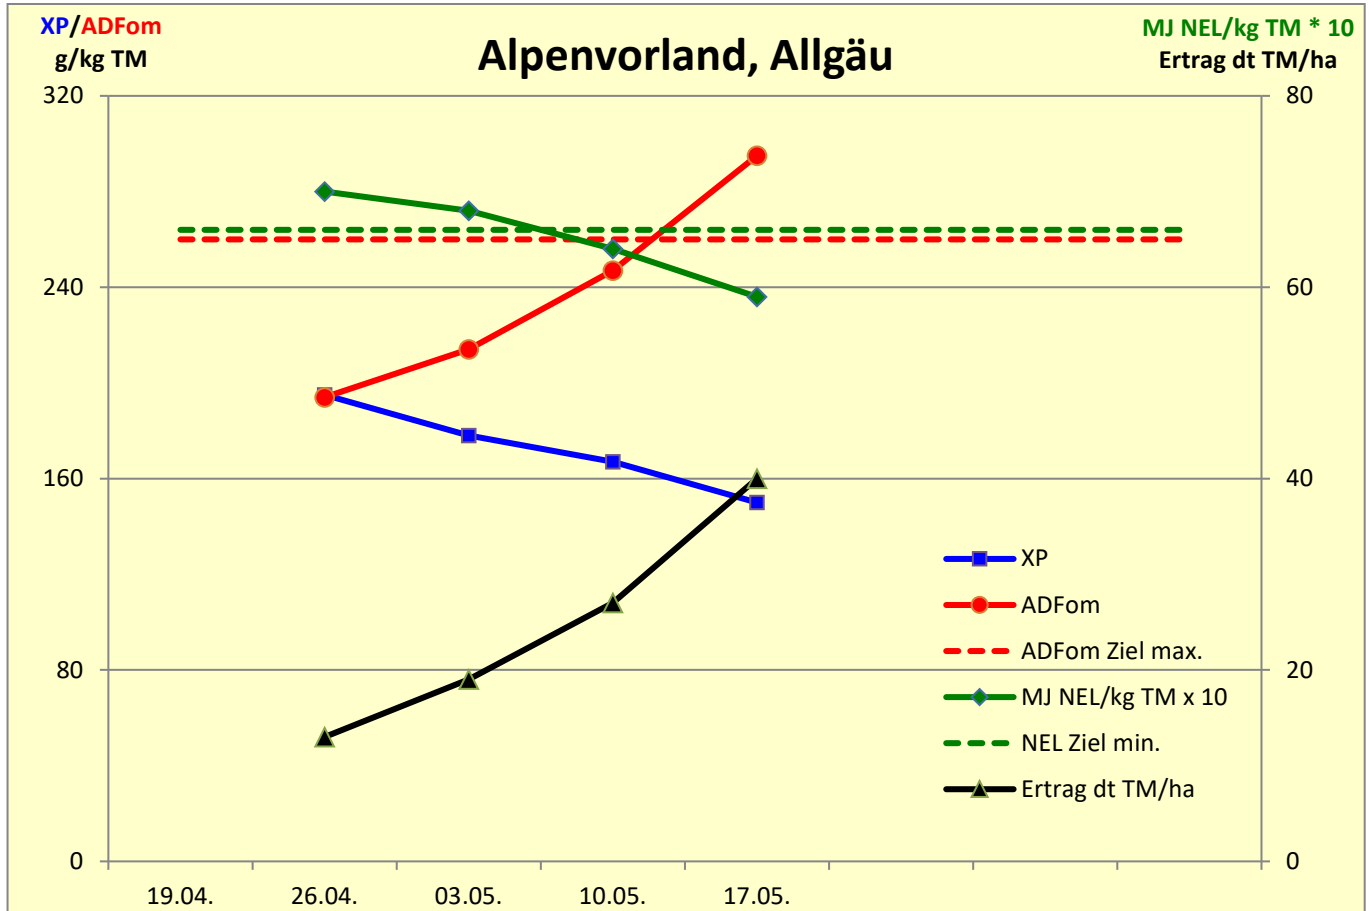

16.05.2022

	KW 16	KW 17	KW 18	KW 19	KW 20
	18.04.	25.04.	02.05.	09.05.	16.05.
<b>MJ NEL/kg TM x 10</b>		<b>70</b>	<b>69</b>	<b>64</b>	<b>59</b>
NEL Ziel min.	66	66	66	66	66
Ertrag dt TM/ha		15	21	29	40
XP		195	178	169	151
<b>ADFom</b>		<b>192</b>	<b>214</b>	<b>251</b>	<b>295</b>
ADFom Ziel max.	260	260	260	260	260