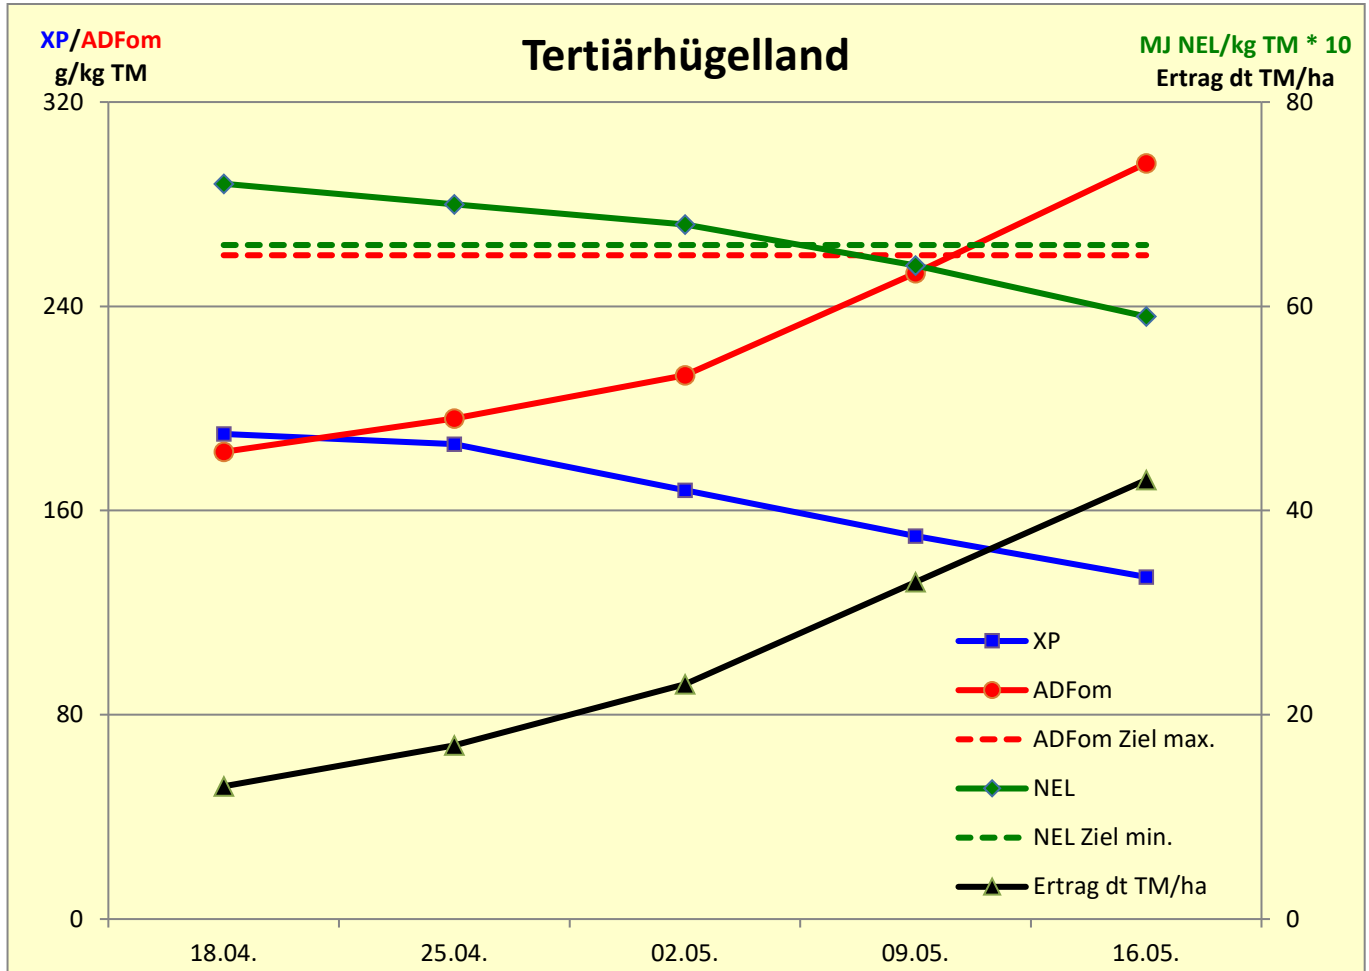

16.05.2022

	KW 16	KW 17	KW 18	KW 19	KW 20
	18.04.	25.04.	02.05.	09.05.	16.05.
<b>NEL</b>	<b>72</b>	<b>70</b>	<b>68</b>	<b>64</b>	<b>59</b>
NEL Ziel min.	66	66	66	66	66
Ertrag dt TM/ha	13	17	23	33	43
XP	190	186	168	150	134
<b>ADFom</b>	<b>183</b>	<b>196</b>	<b>213</b>	<b>253</b>	<b>296</b>
ADFom Ziel max.	260	260	260	260	260